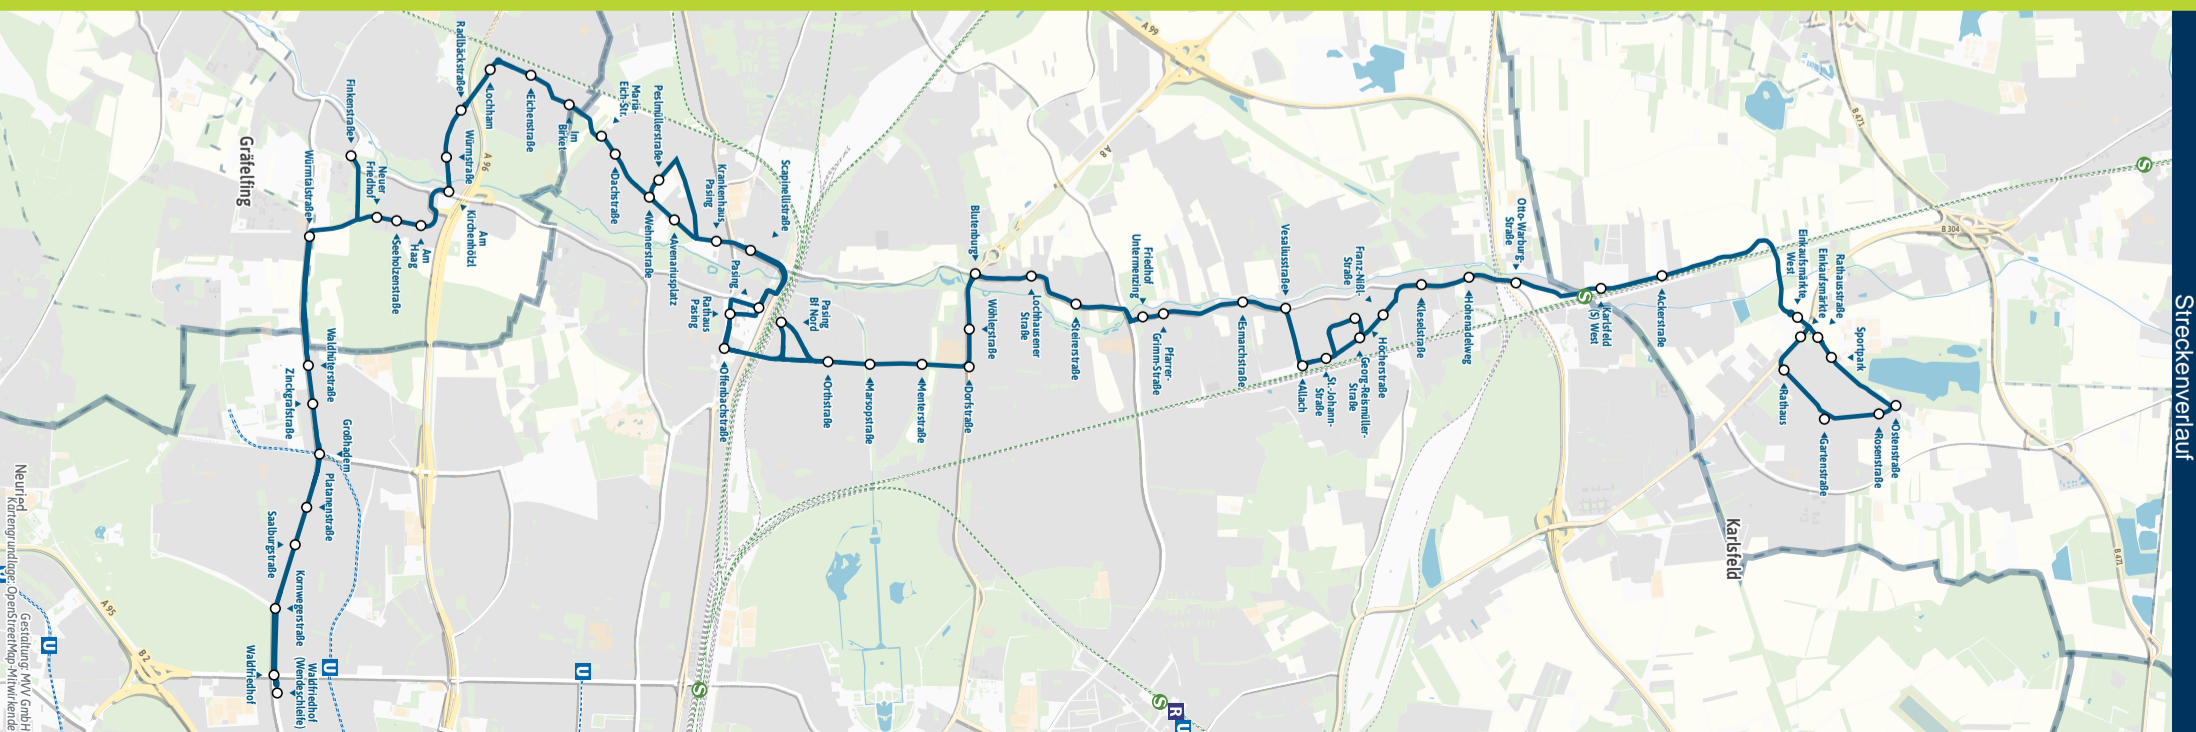

Waldfriedhof - Großhadern U - Gräfelfing - Lochham S - Pasing Bf S (- Allach S - Karlsfeld)

Fahrplanauszug Bus 160 Süd: Zwischen Pasing Bf und Karlsfeld sind nicht alle Haltestellen dargestellt. Alle Abfahrten auf diesem Abschnitt finden Sie im Minifahrplan 160 Nord.

Table with columns for Zone, Stunde, and time slots 4-18. Rows list various bus routes and their departure times.

Table with columns for Zone, Stunde, and time slots 17-20. Rows list various bus routes and their departure times.

Table with columns for Zone, Stunde, and time slots 20-1. Rows list various bus routes and their departure times.

S = nur an Schultagen G = nur an schulfreien Tagen

Busfahrten innerhalb einer Gemeinde gelten als Kurzstrecke

Ferienfahrplan: 27.12.23 - 05.01.24, 12.02. - 16.02., 25.03. - 05.04., 21.05. - 31.05., 29.07. - 09.09., 28.10. - 31.10. und 20.11.24

Fahrplan als PDF zum Download

Änderungen vorbehalten | mvv-muenchen.de

Münchner Verkehrsverbund logo and contact information: München Verkehrsgesellschaft mbH, 0800 344 22 66 00

Streckenverlauf