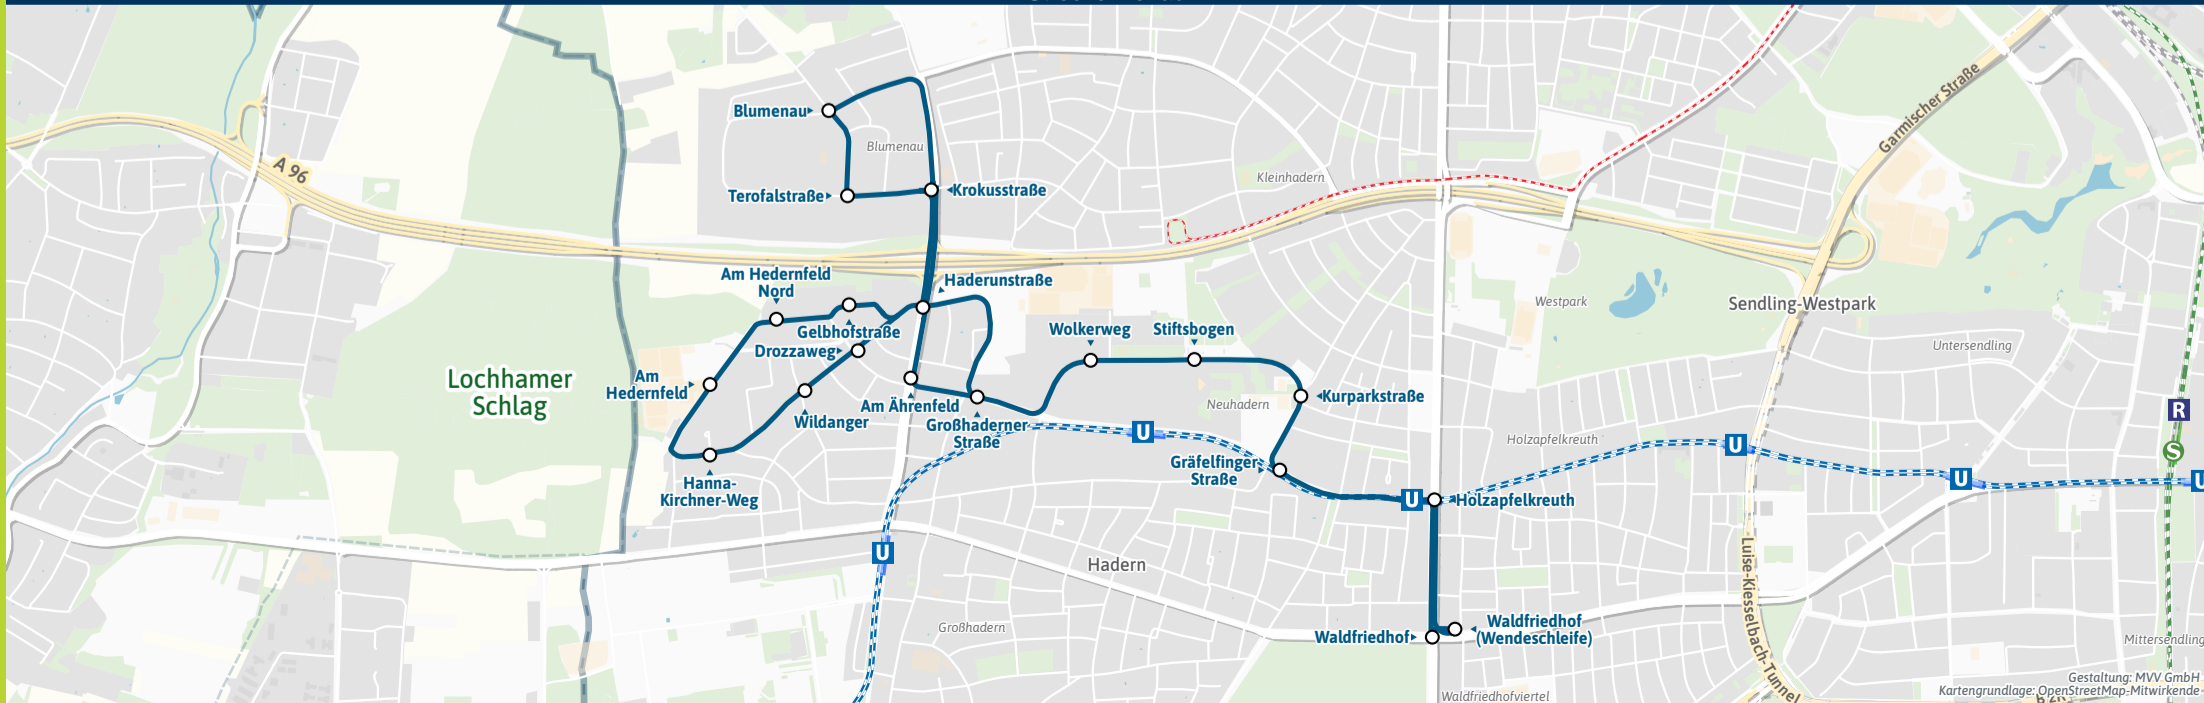

Eine App, alles fahren.

MVGO

Jetzt
downloaden

mvg.de/mvgo

Minifahrplan
2024

Blumenau ▶
Waldfriedhof (Wendescheife) (167)

Wastl-Witt-Straße ▶
Nymphenburg Süd (168)

mvg.de
mvv-auskunft.de

BUS

StadtBus

167

Blumenau - Holzapfelkreuth U - Waldfriedhof (Wendescheife) und zurück

Zone	Stunde	Montag - Freitag	
		8 - 19	
M/1 Blumenau	ab	09	
M/1 Krokusstraße	an	12	
M/1 Krokusstraße	ab	18	
M/1 Gelbhofstraße		20	
M/1 Am Hedernfeld Nord		21	
M/1 Am Hedernfeld		22	
M/1 Hanna-Kirchner-Weg		23	
M/1 Wildanger		24	
M/1 Drozzaweg		24	
M/1 Haderunstraße		26	
M Großhaderner Straße		28	
M Wolkerweg		29	
M Stiftsbogen		31	
M Kurparkstraße		32	
M Gräfelfinger Straße		33	
M Holzapfelkreuth U		35	
M Waldfriedhof (Wendescheife)	an	38	

Zone	Stunde	Montag - Freitag		
		8	9 - 19	20
M Waldfriedhof (Wendescheife)	ab	46	46	
M Waldfriedhof		47	47	
M Holzapfelkreuth U		50	50	
M Gräfelfinger Straße		51	51	
M Kurparkstraße		52	52	
M Stiftsbogen		53	53	
M Wolkerweg		54	54	
M Großhaderner Straße		56	56	
M/1 Am Ährenfeld		57	57	
M/1 Gelbhofstraße		59	59	
M/1 Am Hedernfeld Nord		00	00	
M/1 Am Hedernfeld		01	01	
M/1 Hanna-Kirchner-Weg		02	02	
M/1 Wildanger		03	03	
M/1 Drozzaweg		04	04	
M/1 Krokusstraße		06	06	
M/1 Terofalstraße		07	07	
M/1 Blumenau	an	09	09	

Samstag, Sonn- und Feiertag kein Betrieb

Kleinbus (13 Sitzplätze)

Fahrplan als PDF zum Download

Änderungen vorbehalten | mvg-muenchen.de

Münchner Verkehrsgesellschaft mbH
0800 344 22 66 00

Streckenverlauf

Gestaltung: MVV GmbH
Kartengrundlage: OpenStreetMap-Mitwirkende