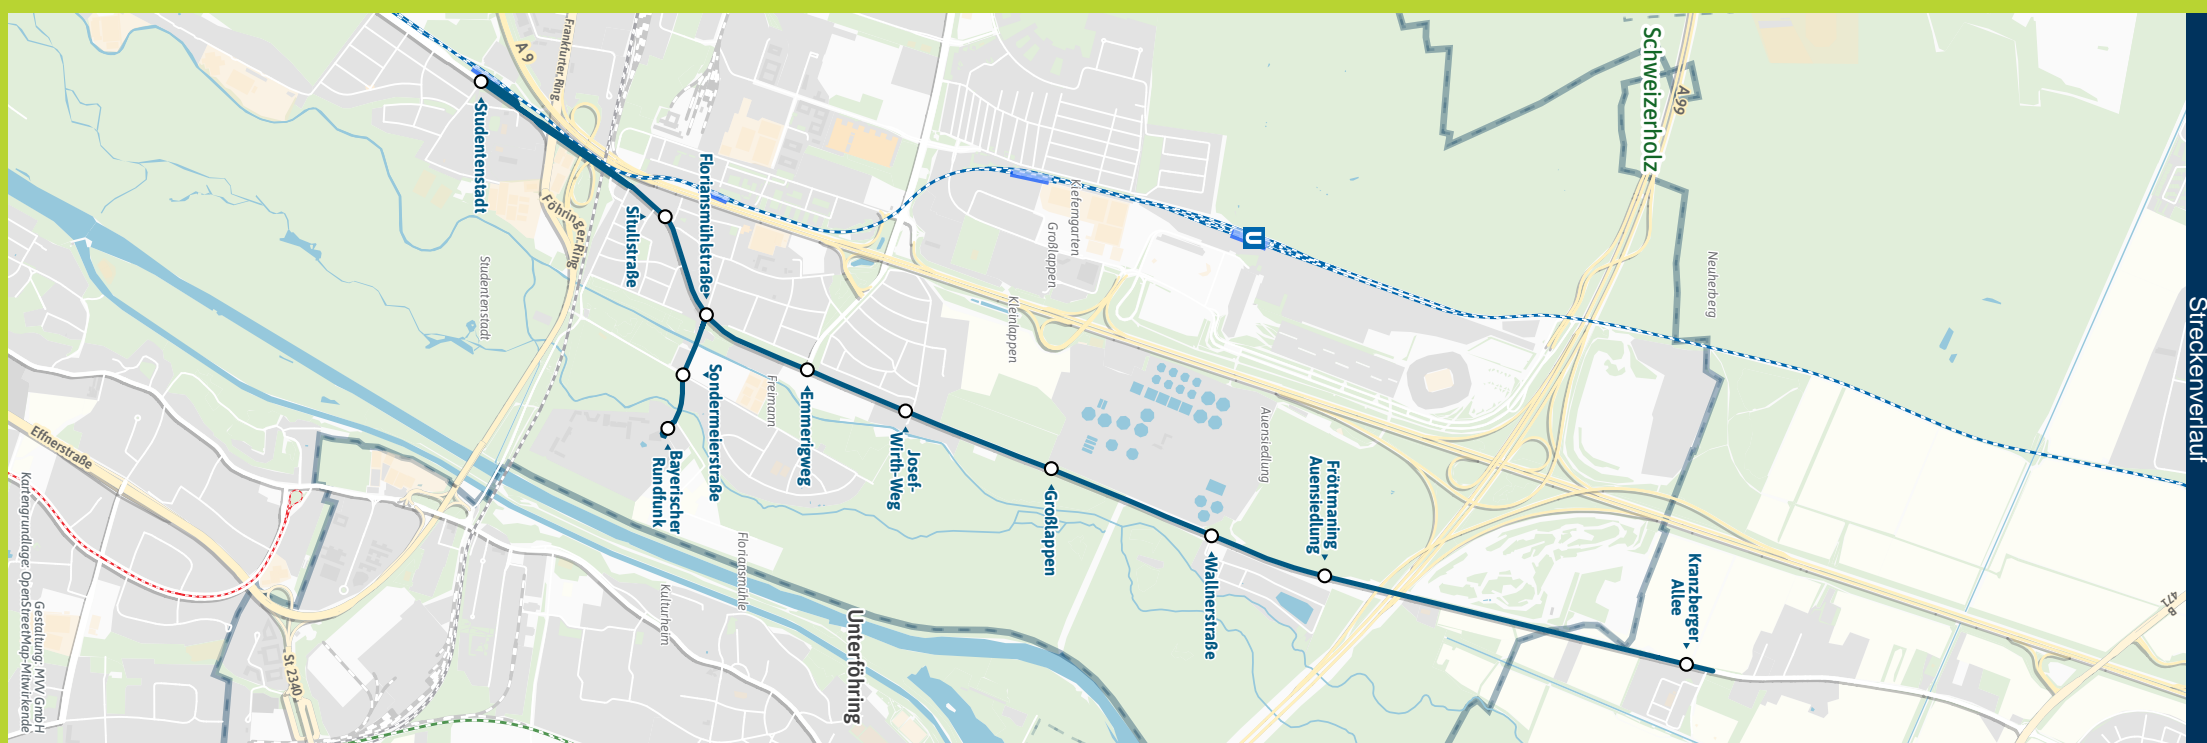

Studentenstadt U - Bayerischer Rundfunk - Wallnerstraße (- Dirnismaning, Kranzberger Allee)

Weihnachtsferien: 27.12.23 - 05.01.24 | Sommerferien: 29.07.24 - 09.09.24

Table with columns for Zone, Stunde, and Mo-Fr (nicht Weihnachts- & Sommerferien) with sub-columns for days 6, 7-8, 9, 10-14, 15, 16-18, 19, 20, 21, 22, 23, 0, 1.

Table with columns for Zone, Stunde, Mo-Fr (nur Weihnachts- & Sommerferien), and Samstag, with sub-columns for days 6, 7, 8, 9, 10-15, 16, 17-19, 20, 21, 22, 23, 0, 1, 6, 7, 8, 9, 10.

Table with columns for Zone, Stunde, Samstag, and Sonn- und Feiertag, with sub-columns for days 10, 11-19, 20, 21, 22-23, 0, 1, 6-9, 10-18, 19, 20, 21-23, 0, 1.

Fahrplan als PDF zum Download

Änderungen vorbehalten | mvv-muenchen.de

Münchner Verkehrsgesellschaft mbH 0800 344 22 66 00

Streckenverlauf