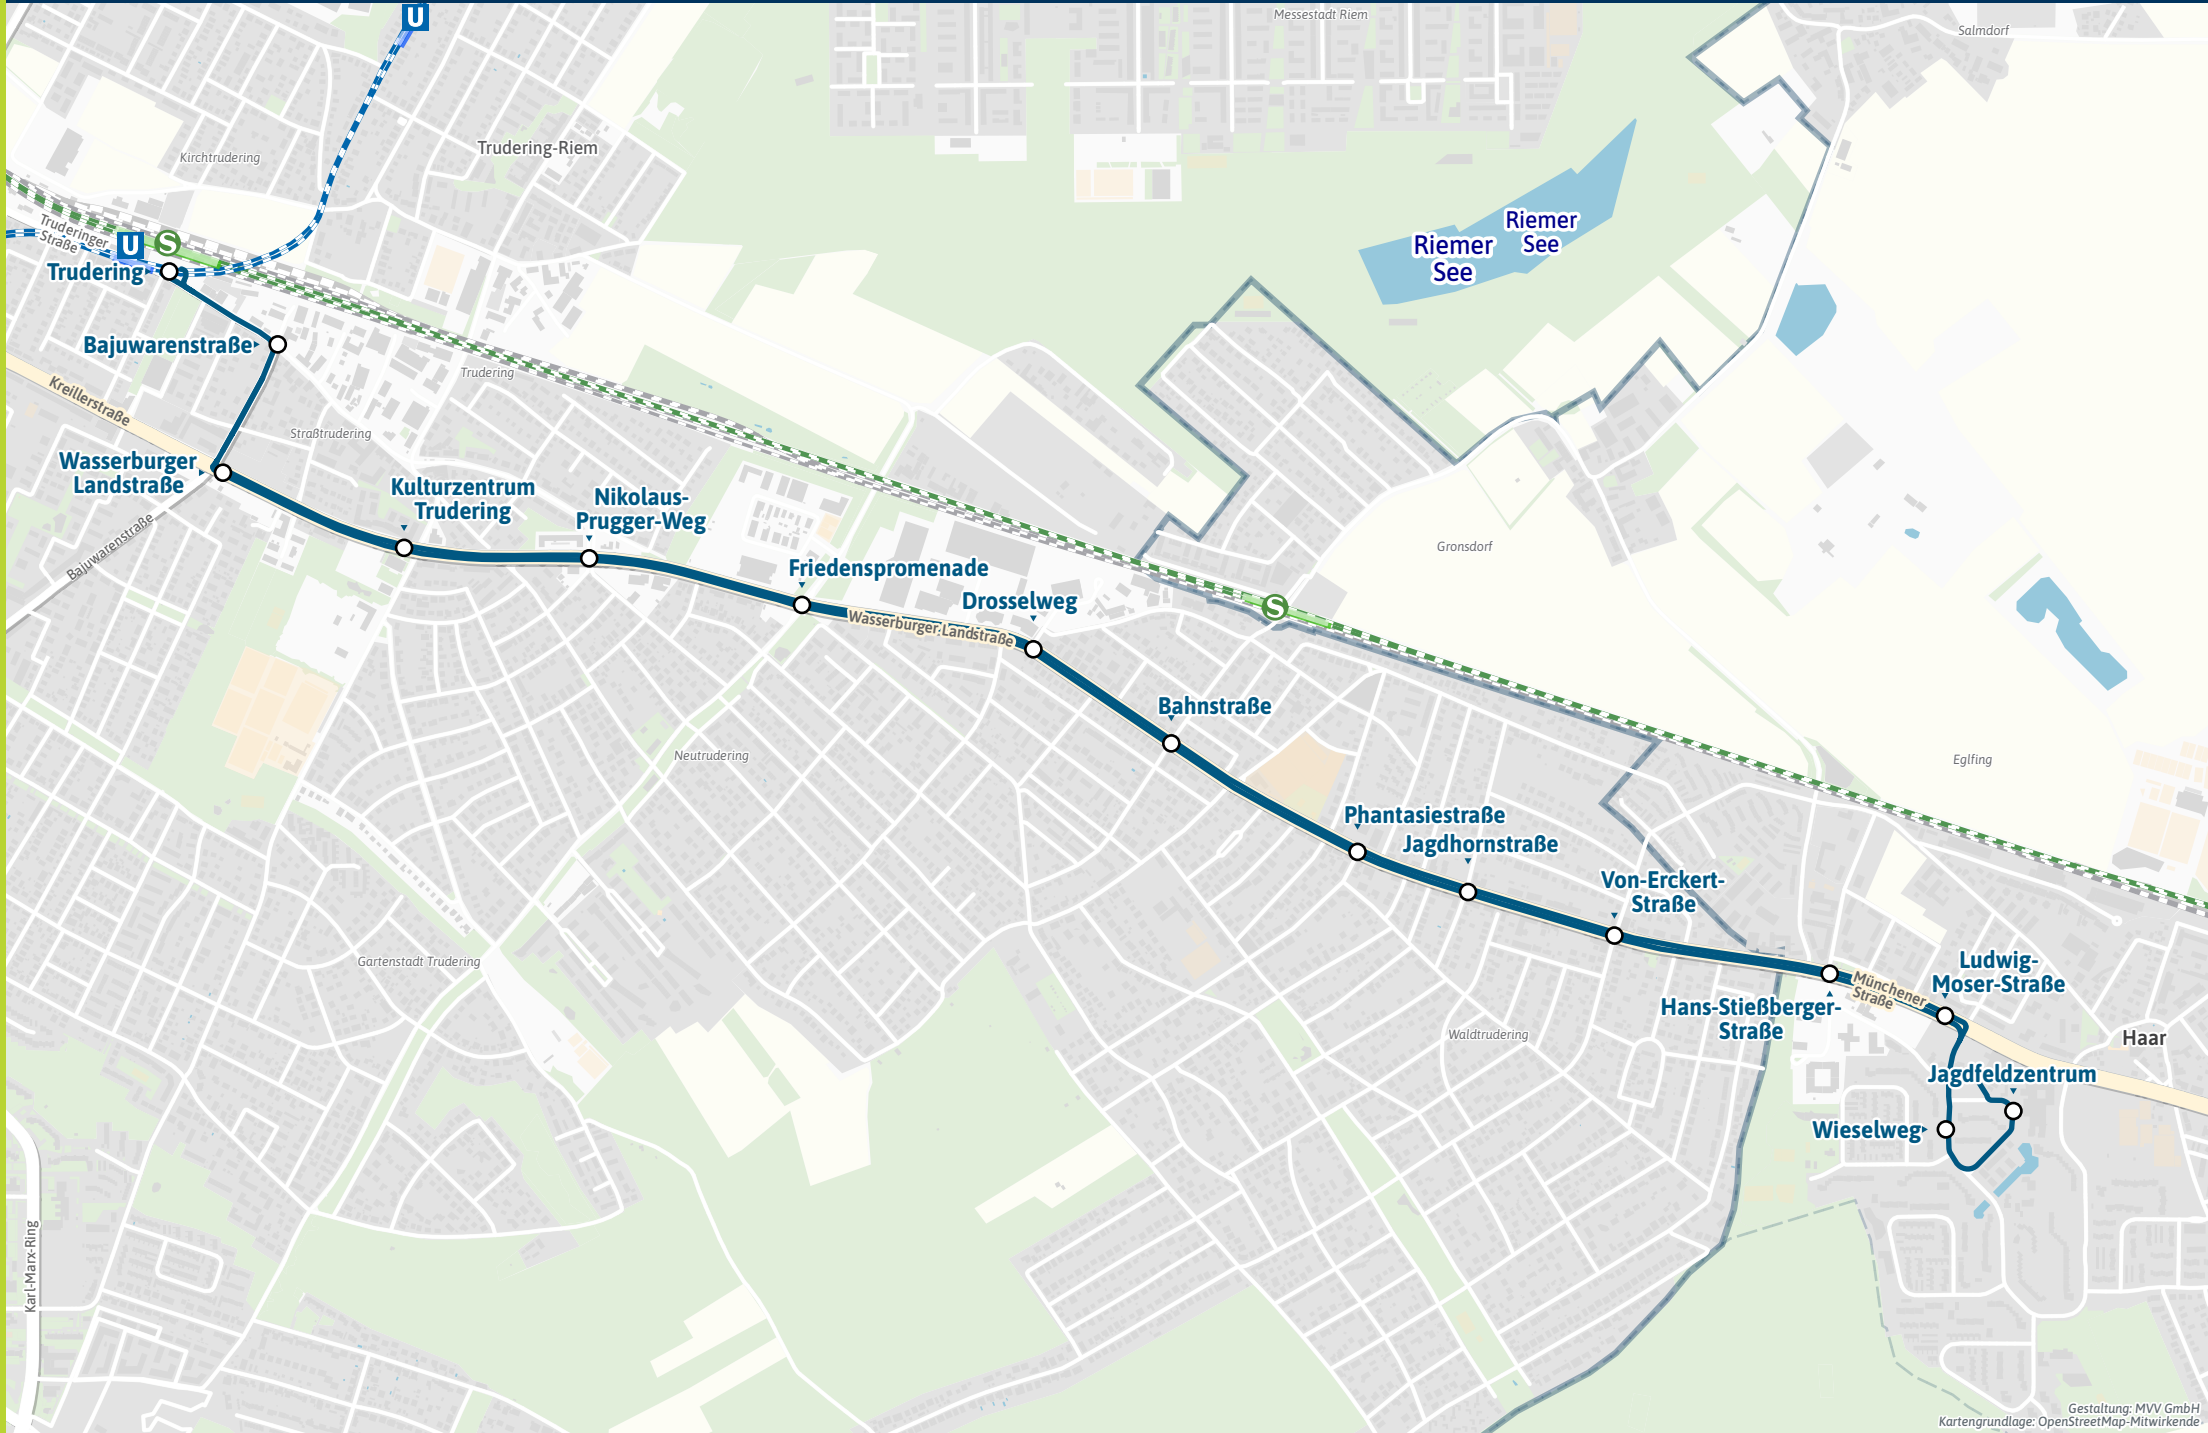

Trudering  - Friedenspromenade - Haar, Jagdfeldzentrum

Zone	Stunde	Montag - Freitag							Samstag								
		5	6	7 - 19	20	21 - 23	0	1	5	6	7	8	9 - 19	20	21	22 - 23	0
M/1	Trudering Bahnhof  ab	08 28 48	08 28 40 50	00 10 20 30 40 50	00 10 20 30 40 55	15 35 55	15 28 48	08	48 08 28 48	08 25 45	05 25 45 55	05 15 25 35 45 55	05 15 25 35 45 55	15 35 55	15 35 55	15 28 48	08
M/1	Bajuwarenstraße	09 29 49	09 29 42 52	02 12 22 32 42 52	02 12 22 32 42 56	16 36 56	16 29 49	09	49 09 29 49	09 27 47	07 27 47 57	07 17 27 37 47 57	07 17 27 37 47 56	16 36 56	16 36 56	16 29 49	09
M/1	Wasserburger Landstraße	11 31 51	11 31 43 53	03 13 23 33 43 53	03 13 23 33 43 57	17 37 57	17 31 51	11	51 11 31 51	11 28 48	08 28 48 58	08 18 28 38 48 58	08 18 28 38 48 57	17 37 57	17 37 57	17 31 51	11
M/1	Kulturzentrum Trudering	12 32 52	12 32 44 54	04 14 24 34 44 54	04 14 24 34 44 58	18 38 58	18 32 52	12	52 12 32 52	12 29 49	09 29 49 59	09 19 29 39 49 59	09 19 29 39 49 58	18 38 58	18 38 58	18 32 52	12
M/1	Nikolaus-Prugger-Weg	13 33 53	13 33 46 56	06 16 26 36 46 56	06 16 26 36 46 59	19 39 59	19 33 53	13	53 13 33 53	13 31 51	11 31 51 01	11 21 31 41 51 01	11 21 31 41 51 59	19 39 59	19 39 59	19 33 53	13
M/1	Friedenspromenade	14 34 54	14 34 47 57	07 17 27 37 47 57	07 17 27 37 47 00	20 40 00	20 34 54	14	54 14 34 54	14 32 52	12 32 52 02	12 22 32 42 52 02	12 22 32 42 52 00	20 40 00	20 40 00	20 34 54	14
M/1	Drosselweg	15 35 55	15 35 49 59	09 19 29 39 49 59	09 19 29 39 49 01	21 35 55	21 35 55	15	55 15 35 55	15 34 54	14 34 54 04	14 24 34 44 54 04	14 24 34 44 54 01	21 41 01	21 41 01	21 35 55	15
M/1	Bahnstraße	16 36 56	16 36 50 00	10 20 30 40 50 00	10 20 30 40 50 02	22 42 02	22 36 56	16	56 16 36 56	16 35 55	15 35 55 05	15 25 35 45 55 05	15 25 35 45 55 02	22 42 02	22 42 02	22 36 56	16
M/1	Phantasiestraße	17 37 57	17 37 51 01	11 21 31 41 51 01	11 21 31 41 51 03	23 43 03	23 37 57	17	57 17 37 57	17 36 56	16 36 56 06	16 26 36 46 56 06	16 26 36 46 56 03	23 43 03	23 43 03	23 37 57	17
M/1	Jagdhornstraße	18 38 58	18 38 52 02	12 22 32 42 52 02	12 22 32 42 52 04	24 44 04	24 38 58	18	58 18 38 58	18 37 57	17 37 57 07	17 27 37 47 57 07	17 27 37 47 57 04	24 44 04	24 44 04	24 38 58	18
M/1	Von-Erckert-Straße	19 39 59	19 39 53 03	13 23 33 43 53 03	13 23 33 43 53 05	25 45 05	25 39 59	19	59 19 39 59	19 38 58	18 38 58 08	18 28 38 48 58 08	18 28 38 48 58 05	25 45 05	25 45 05	25 39 59	19
M/1	Haar, Hans-Stießberger-Str. 	20 40 00	20 40 55 05	15 25 35 45 55 05	15 25 35 45 55 07	27 47 07	27 40 00	20	00 20 40 00	20 40 00	20 40 00 10	20 30 40 50 00 10	20 30 40 50 00 07	27 47 07	27 47 07	27 40 00	20
M/1	- Ludwig-Moser-Straße	21 41 01	21 41 56 06	16 26 36 46 56 06	16 26 36 46 56 08	28 48 08	28 41 01	21	01 21 41 01	21 41 01 21	21 41 01 21	21 31 41 51 01 11	21 31 41 51 01 08	28 48 08	28 48 08	28 41 01	21
M/1	- Wieselweg	22 42 02	22 42 57 07	17 27 37 47 57 07	17 27 37 47 57 09	29 49 09	29 42 02	22	02 22 42 02	22 42 02 22	22 42 02 22	22 32 42 52 02 12	22 32 42 52 02 09	29 49 09	29 49 09	29 42 02	22
M/1	- Jagdfeldzentrum an	23 43 03	23 43 58 08	18 28 38 48 58 08	18 28 38 48 58 10	30 50 10	30 43 03	23	03 23 43 03	23 43 03 23	23 43 03 23	23 33 43 53 03 13	23 33 43 53 03 10	30 50 10	30 50 10	30 43 03	23