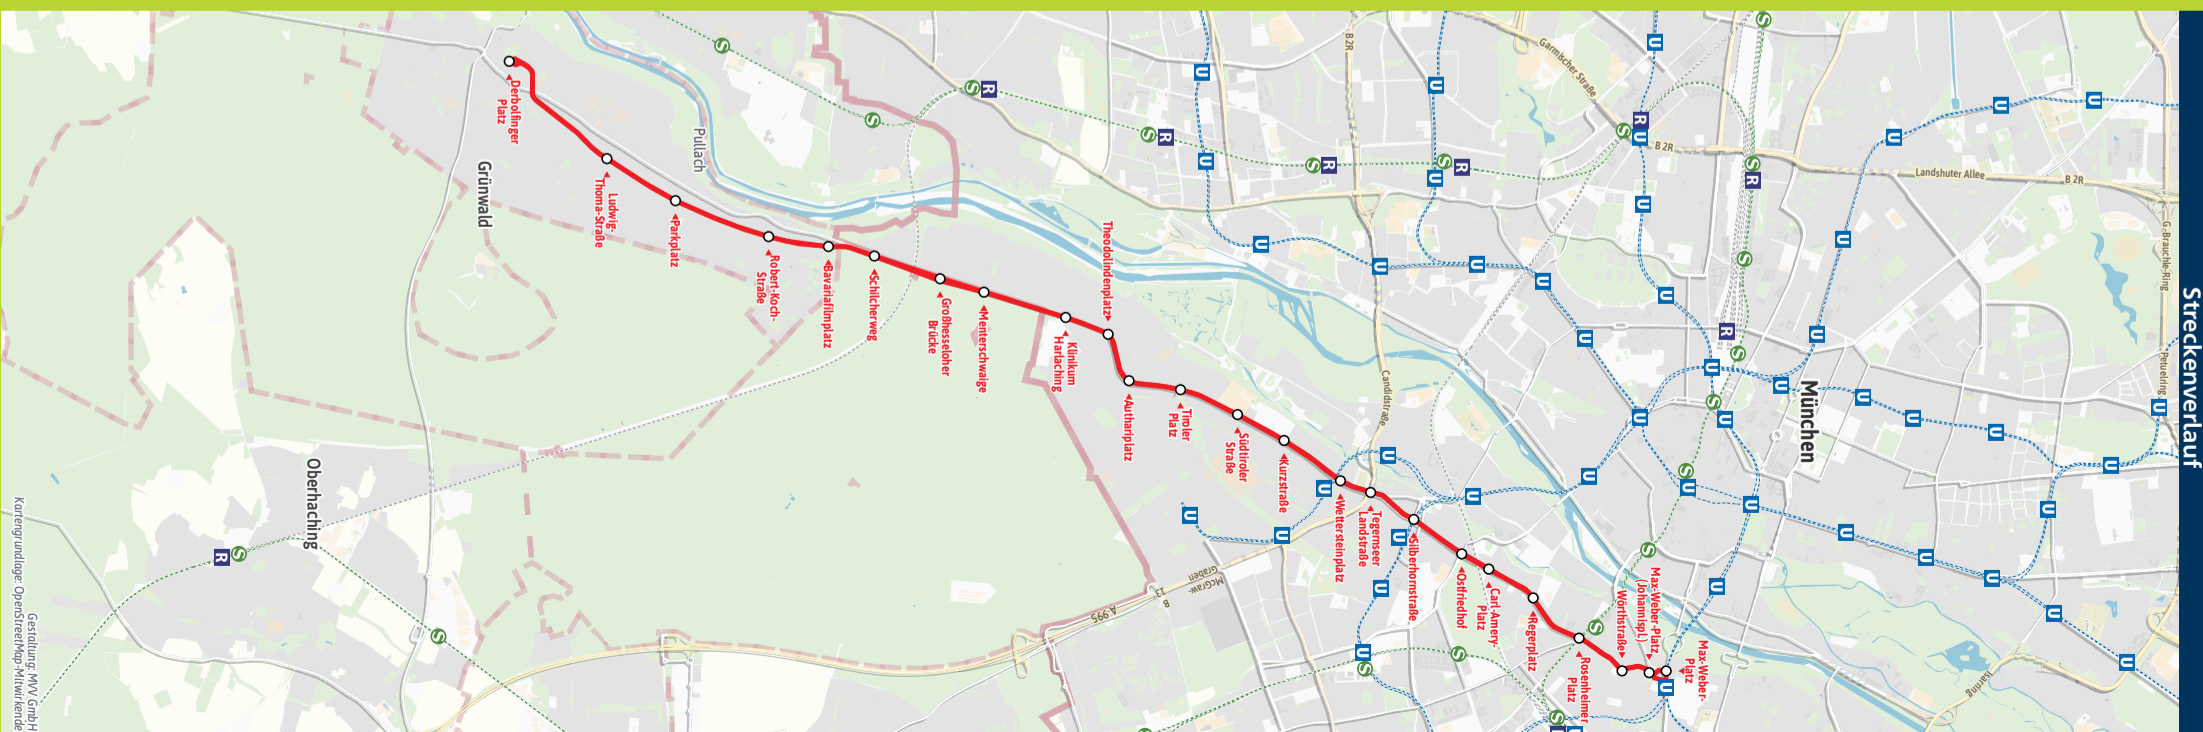

Grünwald, Derbolfinger Platz - Großhesseloher Brücke - Wettersteinplatz - Ostfriedhof - Max-Weber-Platz

Table with columns for Zone, Stunde, and time slots (5, 6, 7, 8-18, 19, 20, 21, 22, 23) for Monday-Friday.

Table with columns for Zone, Stunde, and time slots (22, 23, 0, 1, 4, 5, 6, 7, 8, 9, 10, 11-18, 19, 20) for Saturday.

Table with columns for Zone, Stunde, and time slots (19, 20, 21, 22, 23, 0, 1, 4, 5, 6, 7, 8, 9, 10-22, 23, 0, 1) for Sunday and public holidays.

Fahrplan als PDF zum Download

Änderungen vorbehalten | mvv-muenchen.de

Münchner Verkehrsverbund logo and contact information: München Verkehrsgesellschaft mbH, 0800 344 22 66 00

Streckenverlauf