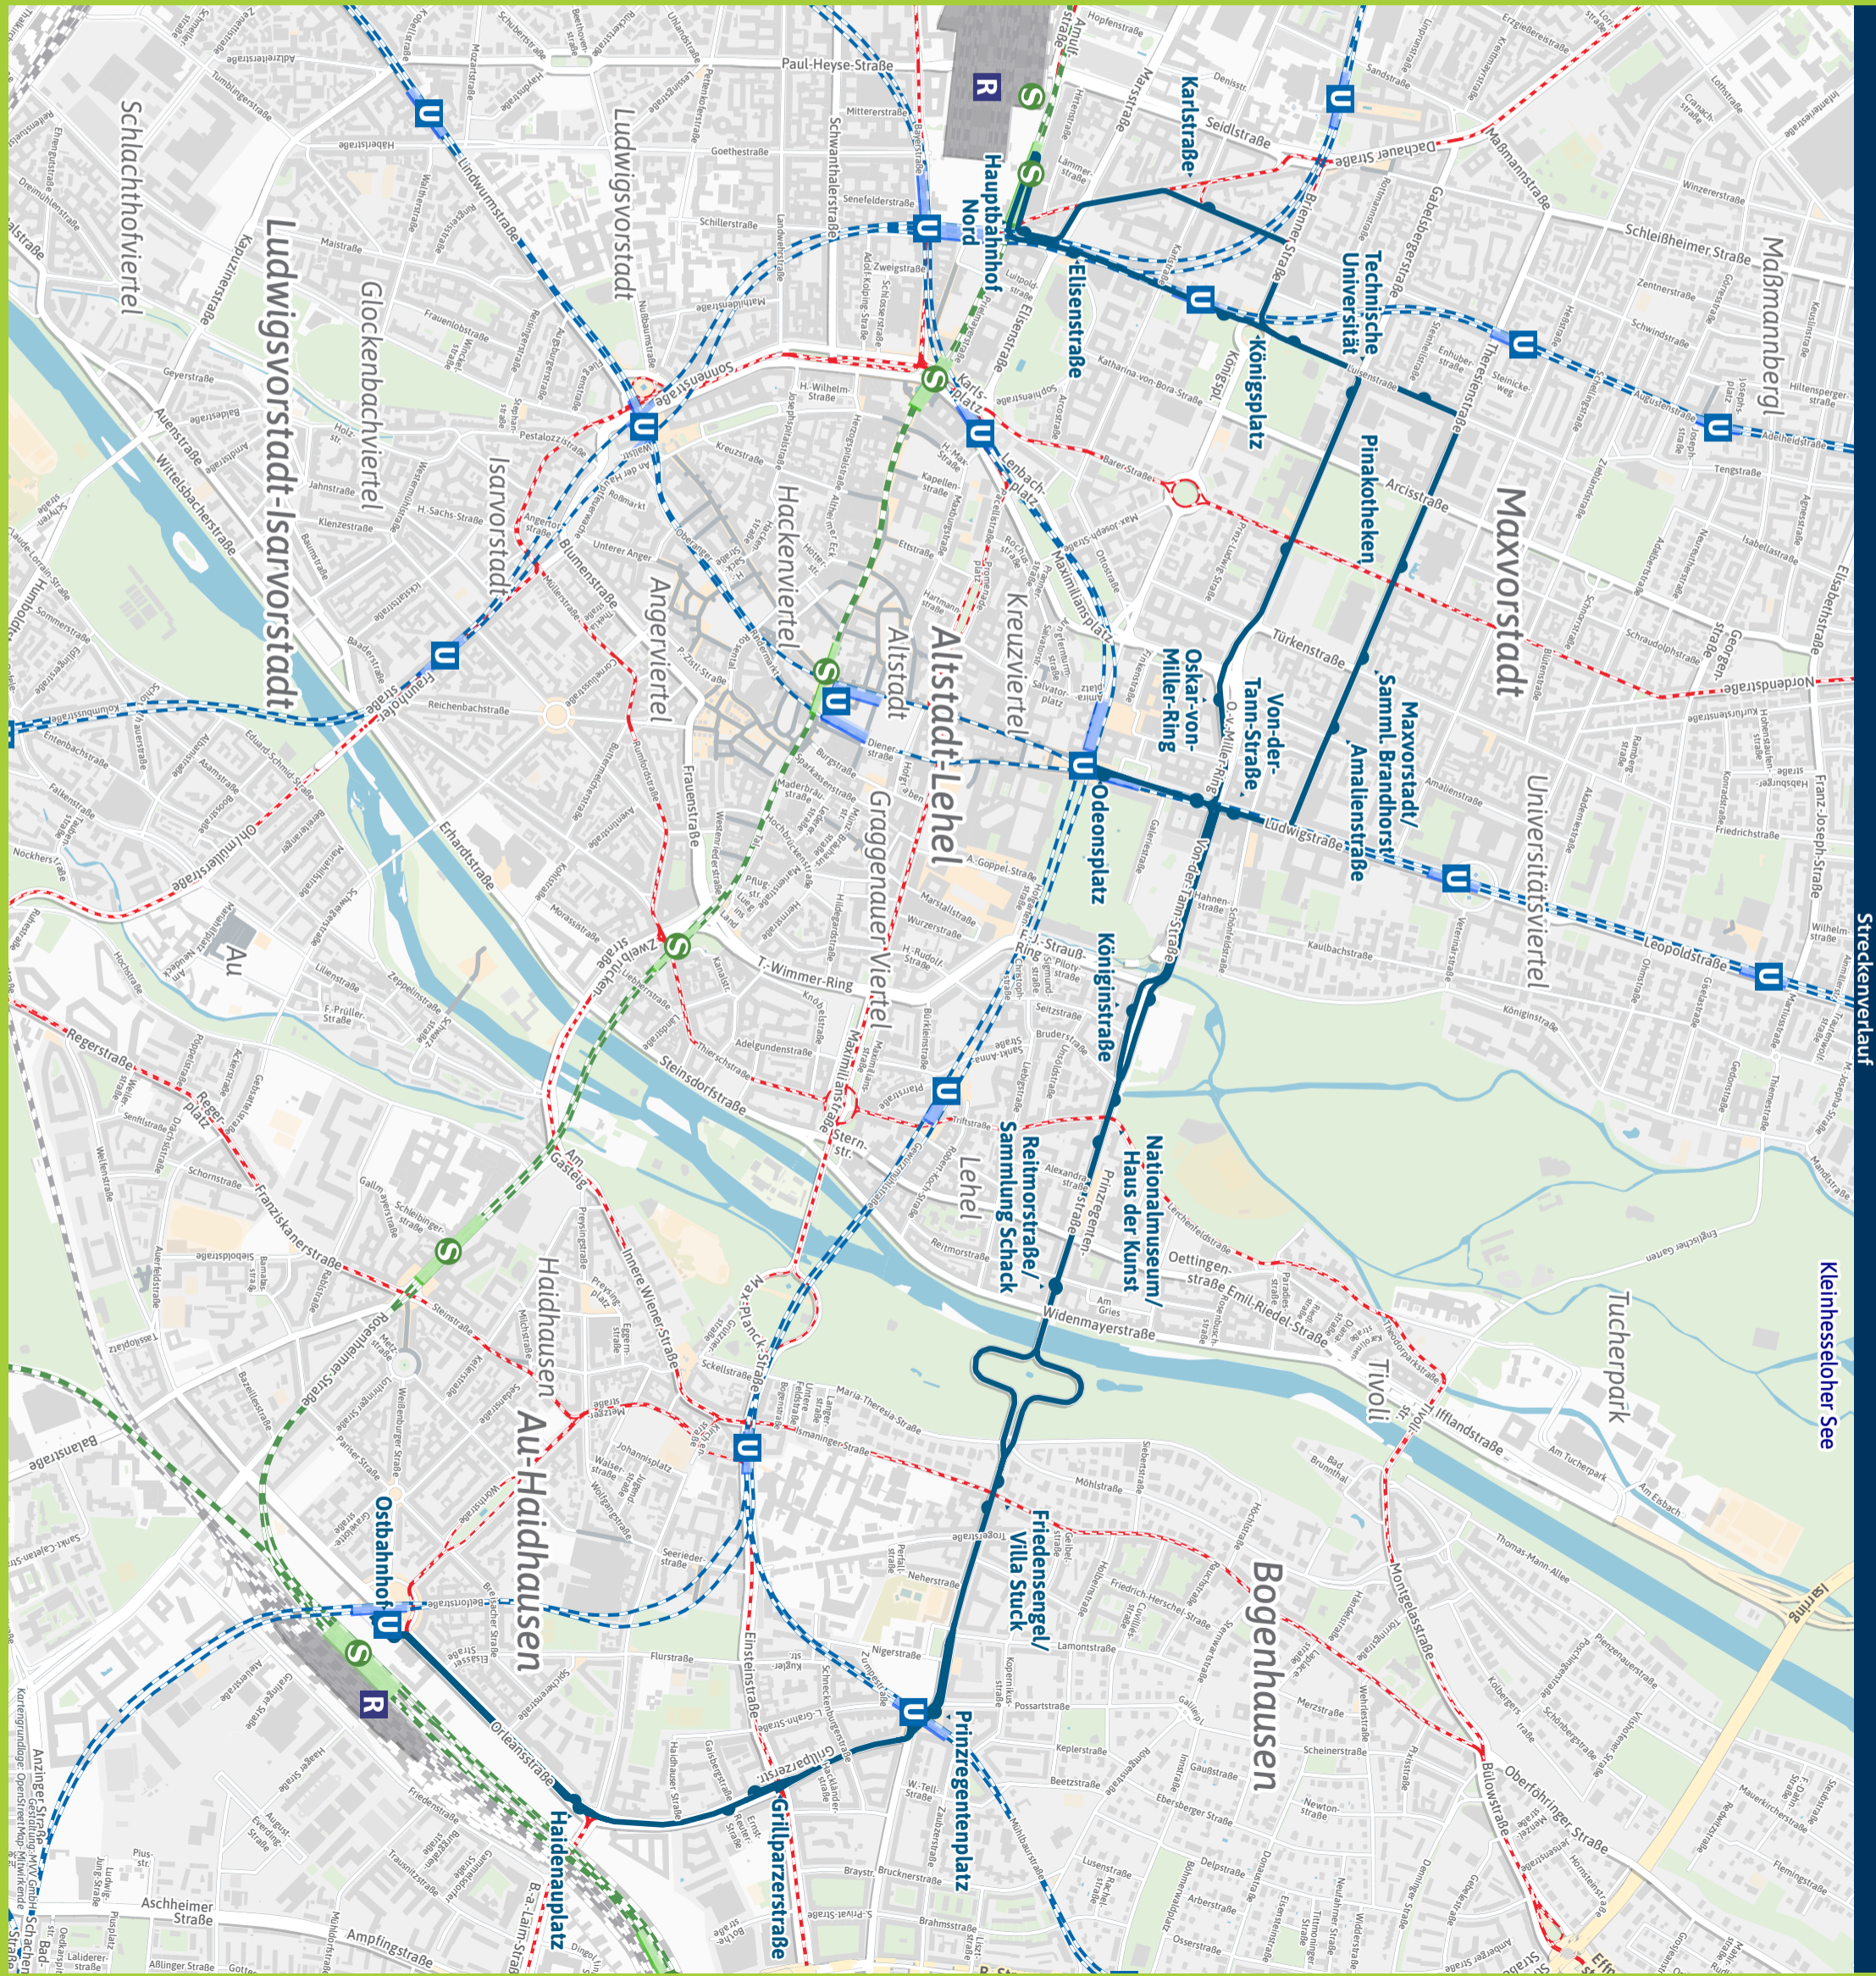

Umsteigemöglichkeiten Stadtbus 100

- Hauptbahnhof Nord ▶ **16 17 20 21 29 N17 N20** | **58 68**
- **Elisenstraße** ▶ **58**
- **Karlstraße** ▶ **20 21 29 N20** | **68**
- **Königsplatz** ▶ **U2 U8** | **58 68**
- **Technische Universität** ▶ **58 68**
- **Pinakotheken** ▶ **27 28 N27** | **58 68**
- **Oskar-von-Miller-Ring** ▶ **58**
- **Maxvorstadt/Samml. Brandhorst** ▶ **68**
- **Amalienstraße** ▶ **68**
- **Von-der-Tann-Straße** ▶ **58 153 N40 N41 N45**
- **Odeonsplatz** ▶ **U3 U4 U5 U6** | **153 N40 N41 N45**
- **Von-der-Tann-Straße** ▶ **58 153 N40 N41 N45**
- **Königinstraße**
- **Nationalm./Haus d.Kunst** ▶ **16**
- **Reitmorstr./Sammlung Schack**
- **Friedensengel/Villa Stuck** ▶ **37 N17**
- **Prinzregentenplatz** ▶ **U4** | **54 58 68 N43 N44**
- **Grillparzerstraße** ▶ **19** | **X30** | **54 58 68 149 9410 N43 N44 N74**
- **Haidenauplatz** ▶ **21 N19** | **X30** | **54 58 68 N43 N44 N74**
- **Ostbahnhof** ▶ **S1 S2 S3 S4 S6 S7 S8** | **U5** | **21 N19** | **X30 X200**
54 55 58 62 68 145 N43 N44 N45 N74 N75

Eine App, alles fahren.

MVGO

Jetzt
downloaden

mvg.de/mvgo

Minifahrplan
2023

Hauptbahnhof Nord **S U R** Tram
 Ostbahnhof **S U R** Tram

mvg.de | mvg.de

Hauptbahnhof Nord SUR - Odeonsplatz U - Ostbahnhof SUR (Museenlinie)

Am 24. Dezember bis ca. 14:30 Uhr Betrieb wie Samstag, ab ca. 14:30 Uhr Betrieb wie Sonn- und Feiertag. Am 31.12. Betrieb wie Samstag

Weitere Fahrten zwischen Hauptbahnhof Nord und Von-der-Tann-Straße siehe Linie 58

Ostbahnhof SUR - Odeonsplatz U - Hauptbahnhof Nord SUR (Museenlinie)

Reduziertes Angebot wegen Personalengpass

Table with columns for Zone, Stunde, and time slots (5, 6, 7, 8, 9, 10-14, 15, 16-19, 20, 21, 22-0, 1) for Monday-Friday.