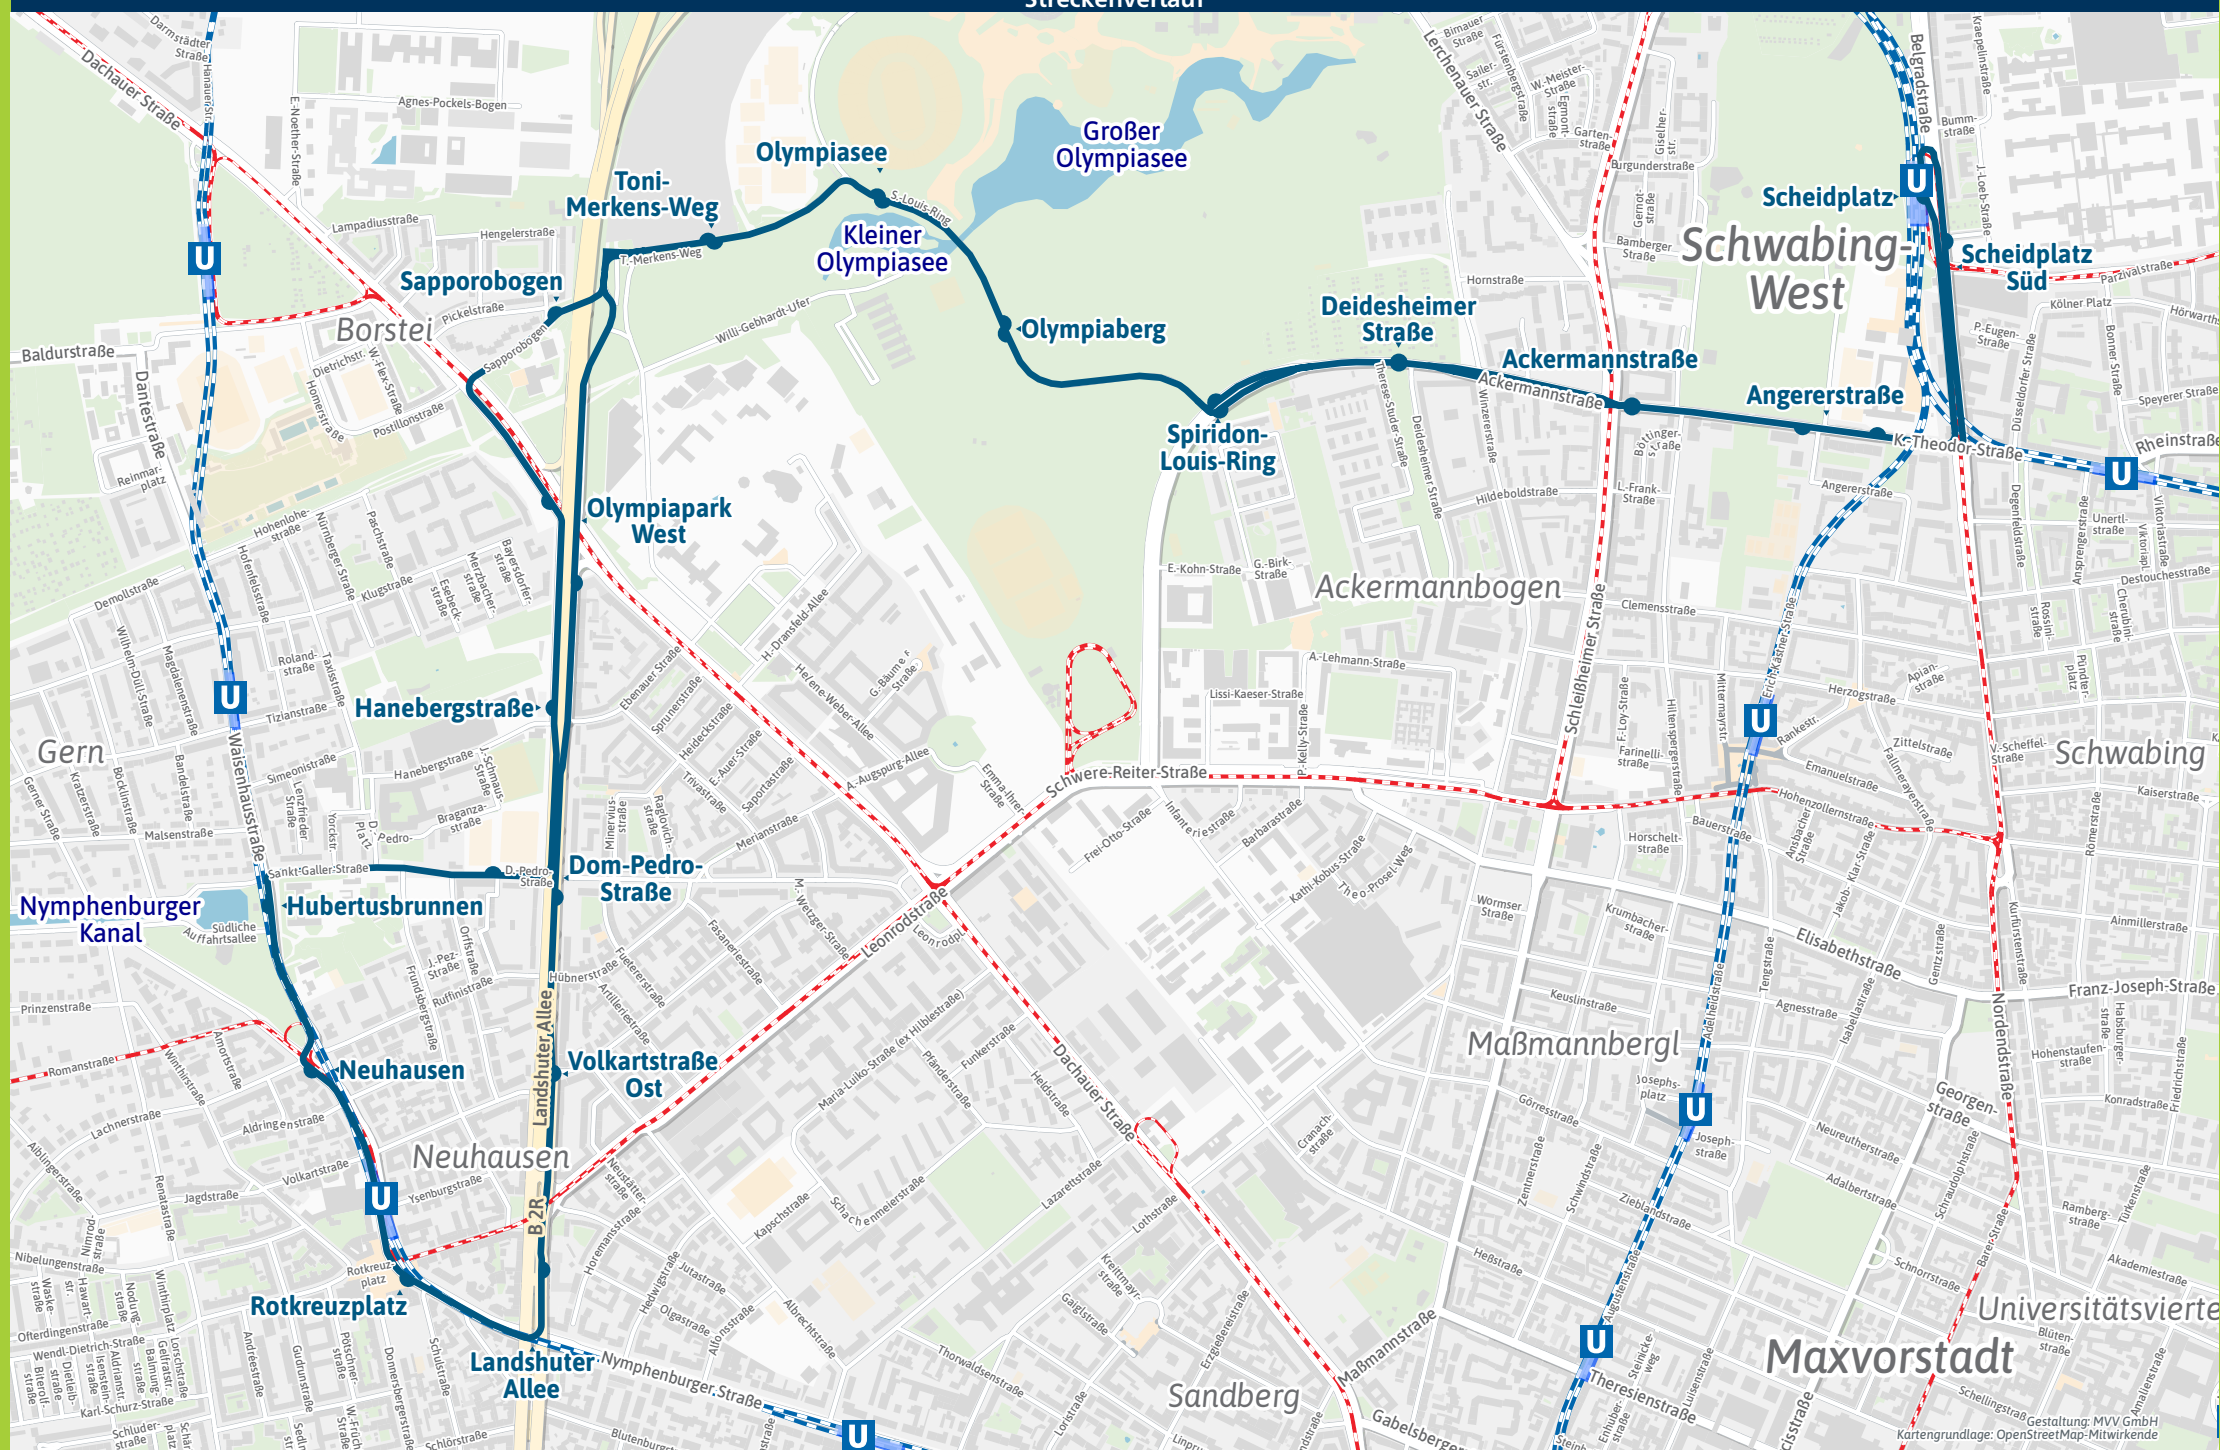

- Sapporobogen
- Olympiapark West ▶ 20 21 N20
- Hanebergstraße
- Dom-Pedro-Straße
- Hubertusbrunnen
- Neuhausen ▶ 12
- Volkartstraße Ost
- Landshuter Allee ▶ 53 63
- Rotkreuzplatz ▶ U1 U7 | 12 | 53 62 63 N43 N44

Eine App, alles fahren.

MVGO

Jetzt  
downloaden

[mvg.de/mvgo](https://mvg.de/mvgo)

Minifahrplan  
2023

Scheidplatz U Tram ◀▶  
Rotkreuzplatz U Tram

[mvg.de](https://mvg.de) | [mvg.de](https://mvg.de)

Streckenverlauf

Vsl. während des Sommer-Tollwood dichter Takt mit leicht geänderten Abfahrtszeiten zwischen Scheidplatz und Olympiaberg

Am 24.12 bis ca. 14.30 Uhr wie Samstag, danach wie Sonntag. Am 31.12 wie Samstag.