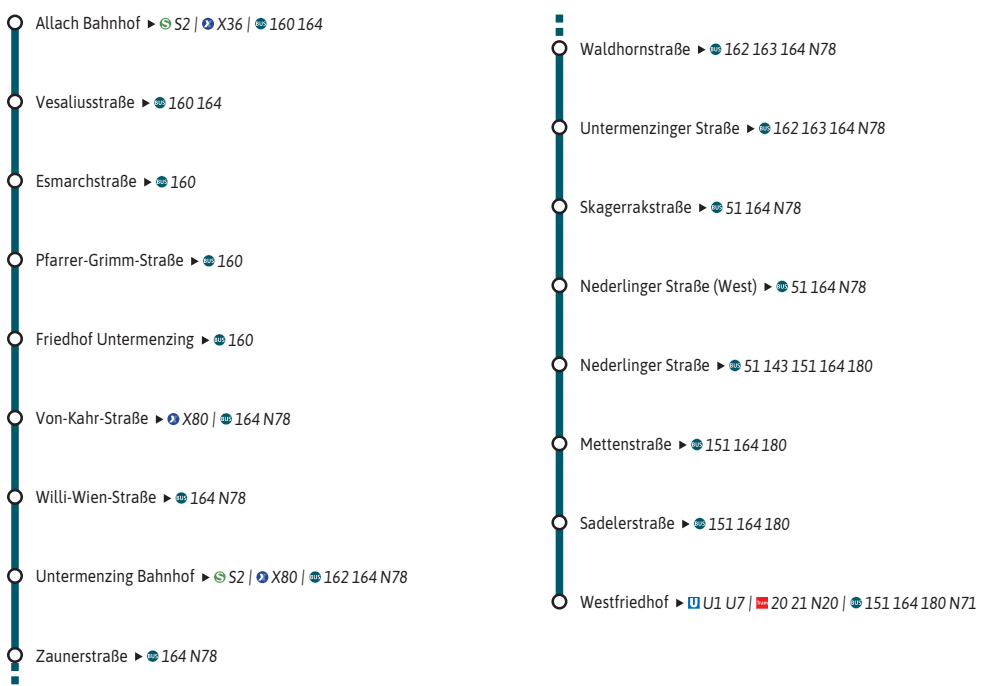

**Umsteigemöglichkeiten Stadtbus 165**

Eine App, alles fahren.

MVGO

Jetzt downloaden

mvg.de/mvgo

Minifahrplan 2023 **BUS 165**

Allach Westfriedhof

mvv-auskunft.de | mvg.de