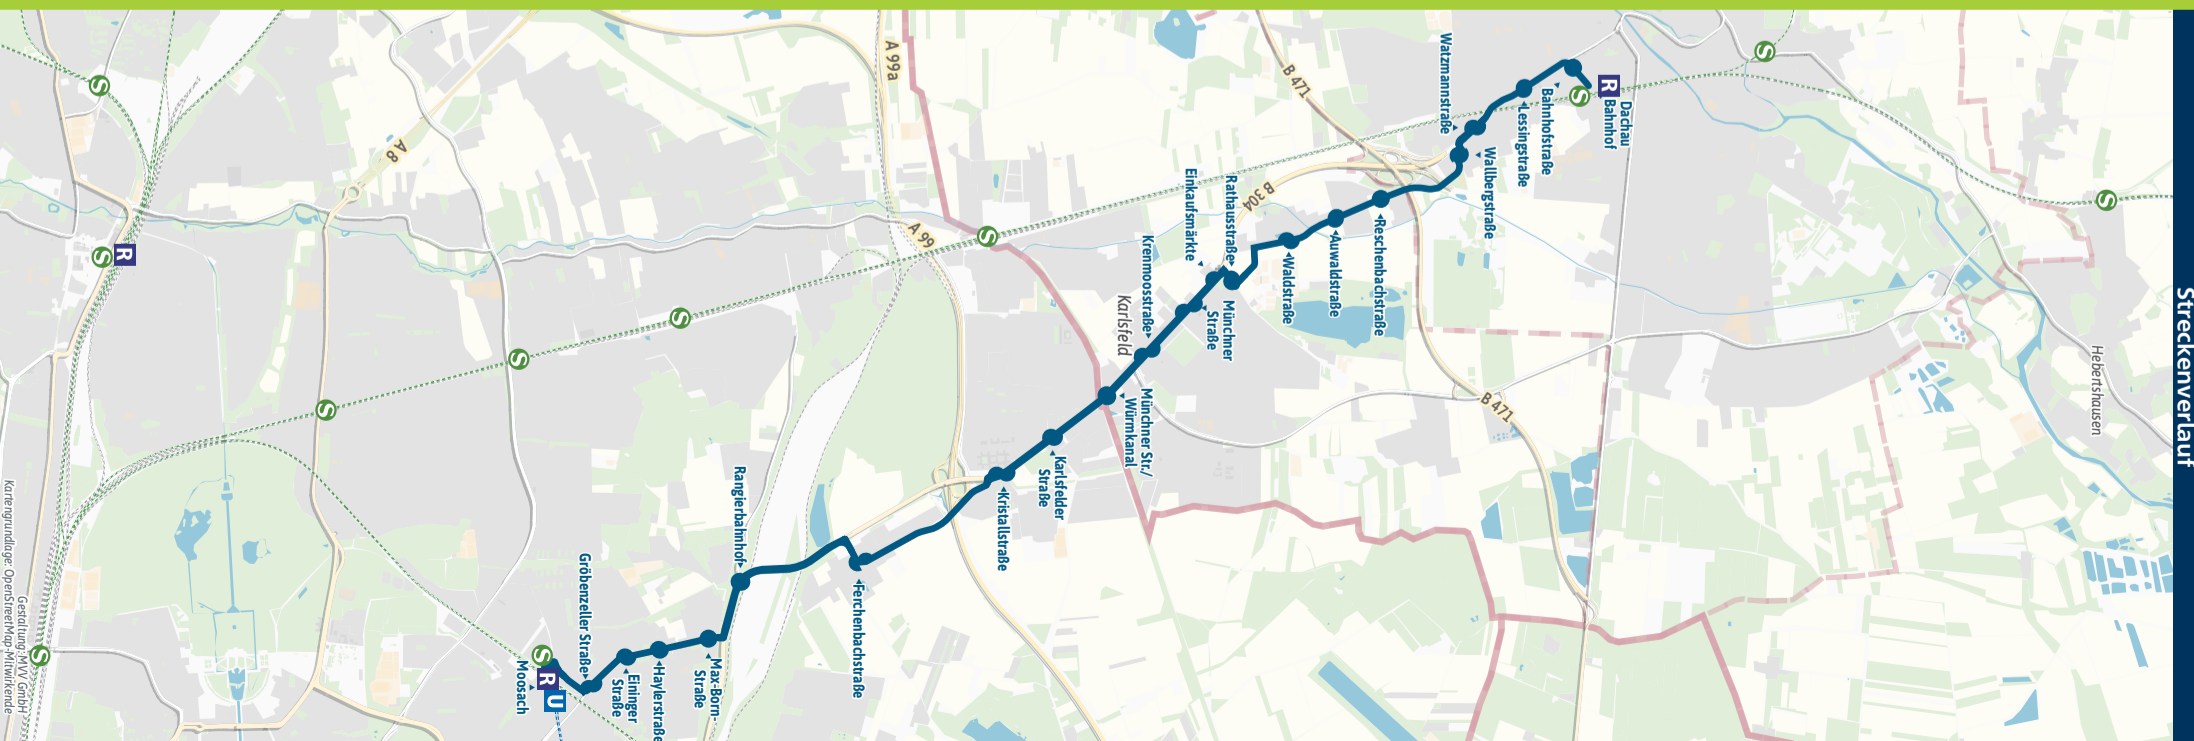

Table with columns for Zone, Moosach, Dachau, and Karlsfeld stops, and columns for departure times for Saturday and Sunday/Holidays.

Busfahrten innerhalb einer Gemeinde gelten als Kurzstrecke: KAR = Karlsfeld, DAH = Dachau

Am 24. und 31. Dezember Betrieb wie Samstag

710

Dachau S R - Karlsfeld - Moosach U S R

Montag - Freitag

Samstag

Sonn- und Feiertag

Table with columns for Zone, Moosach, Dachau, and Karlsfeld stops, and columns for departure times for Monday-Friday, Saturday, and Sunday/Holidays.

Busfahrten innerhalb einer Gemeinde gelten als Kurzstrecke: DAH = Dachau, KAR = Karlsfeld

Am 24. und 31. Dezember Betrieb wie Samstag

Fahrplan als PDF zum Download

Änderungen vorbehalten | mvv-muenchen.de

Busverkehr Südbayern 08131/29707-14

Streckenverlauf