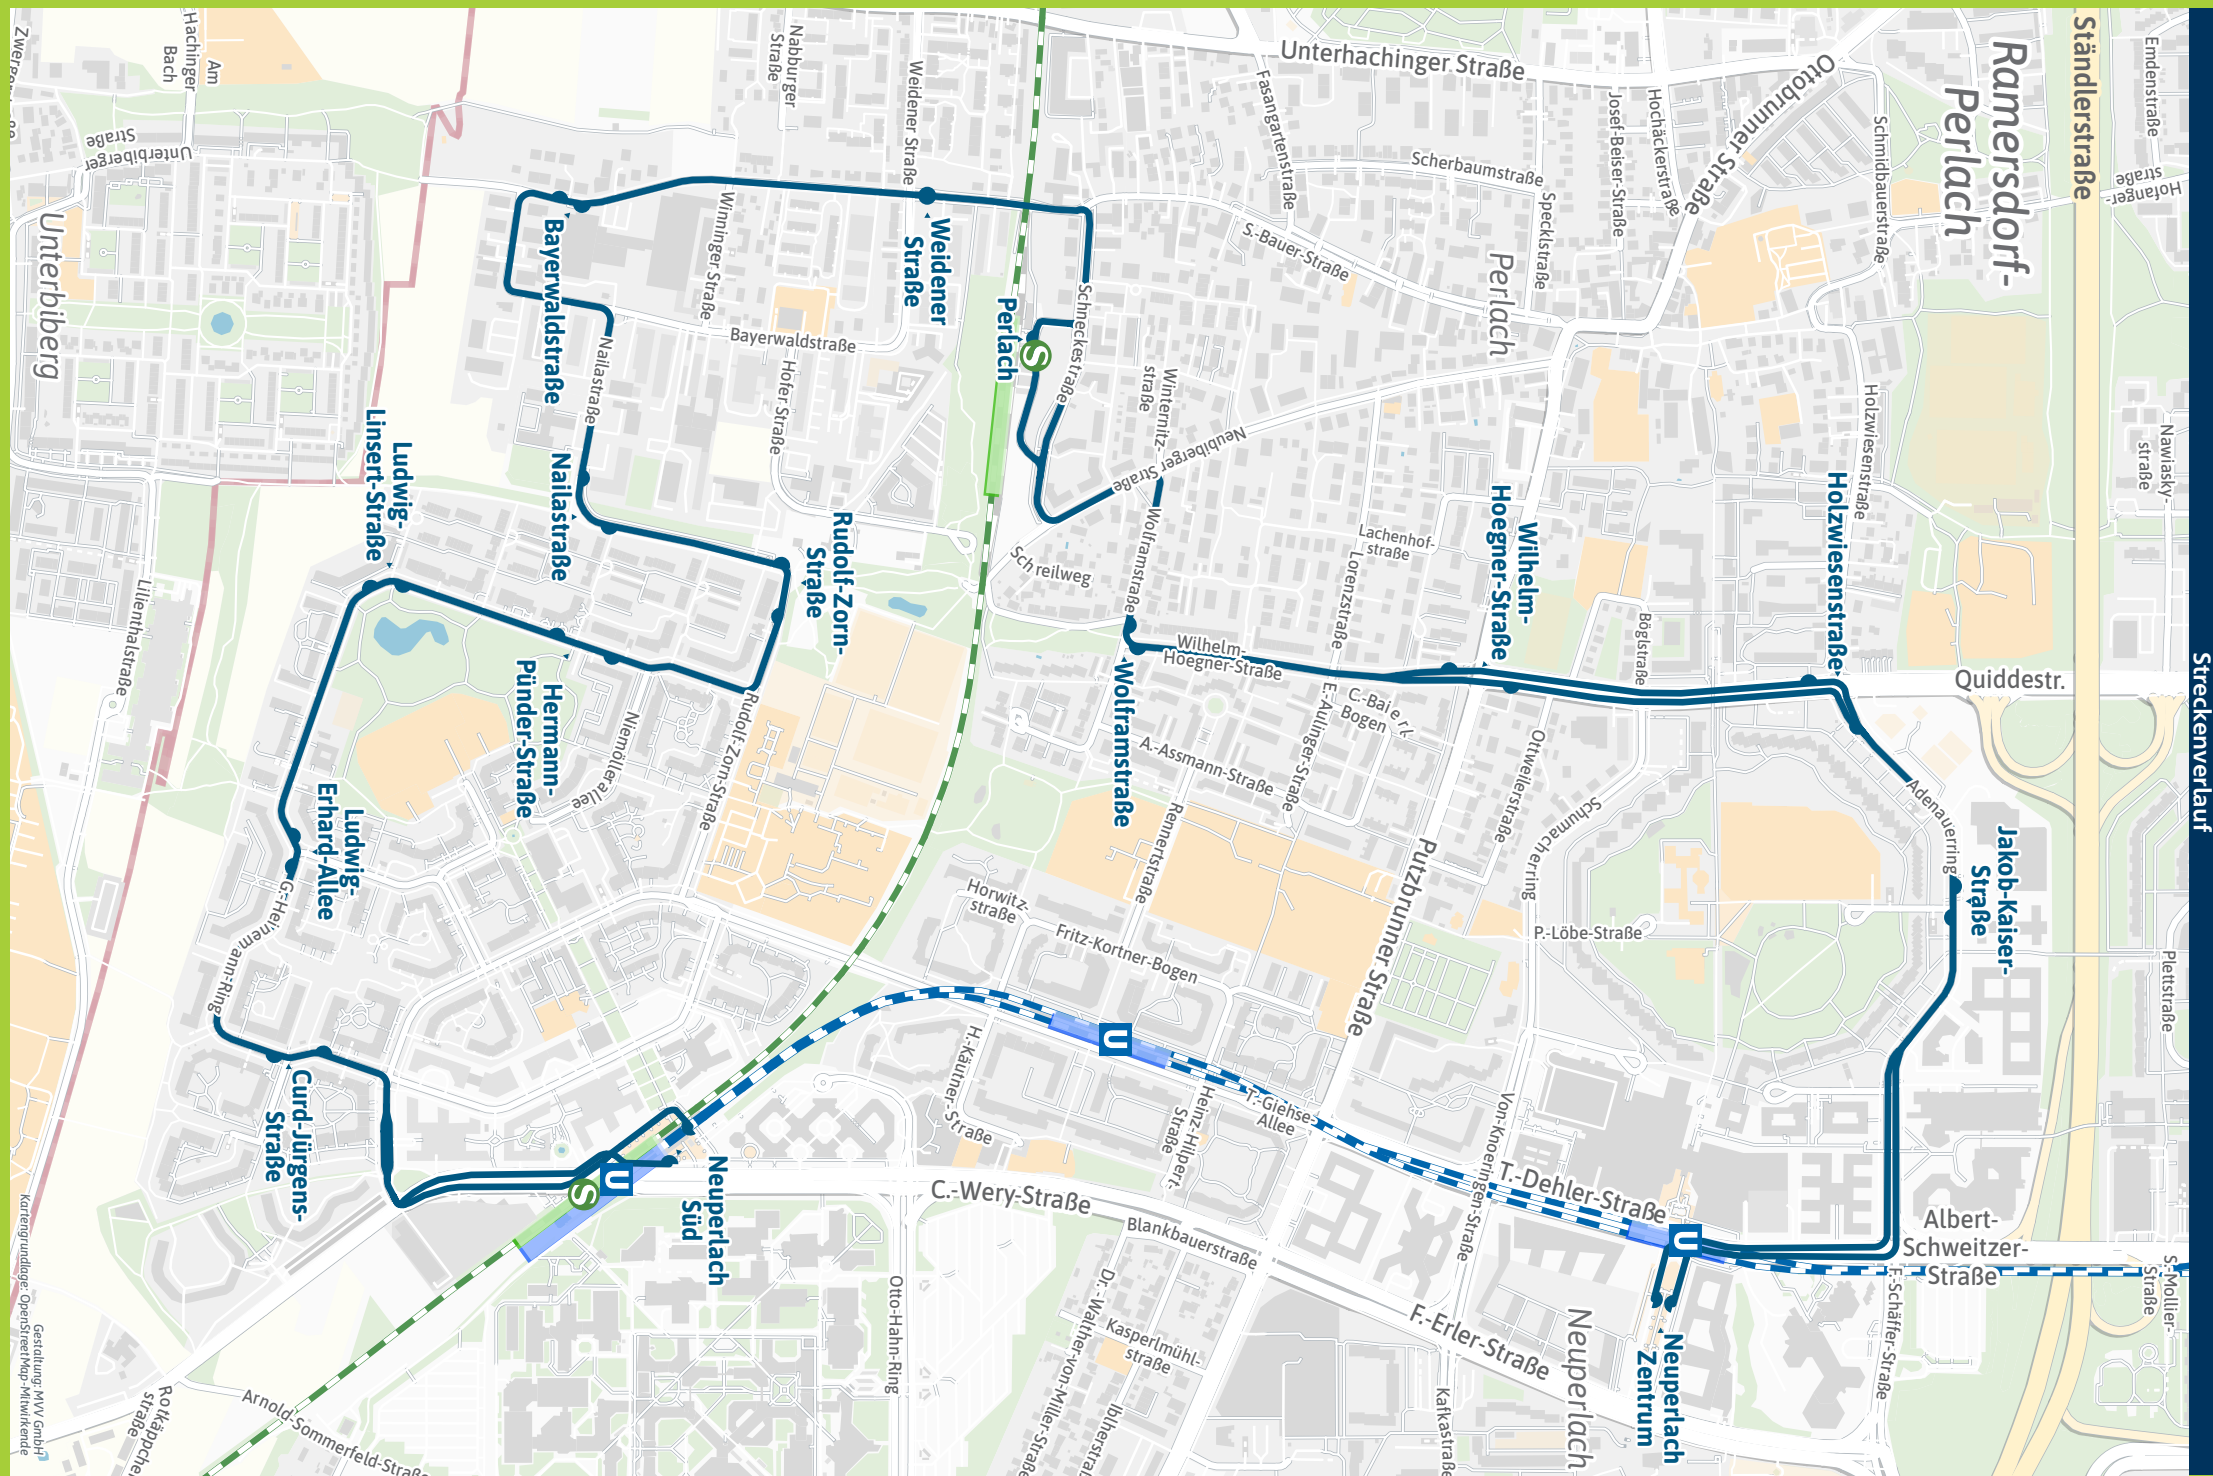

- Nailastraße
- Rudolf-Zorn-Straße
- Hermann-Pünder-Straße
- Ludwig-Linsert-Straße
- Ludwig-Erhard-Allee
- Curd-Jürgens-Straße
- Neuperlach Süd ▶ ● S7 | U5 | ● 195 199 210 211 217 222 229 411 N79 | 4900

Eine App, alles fahren.

MVGO

Jetzt
downloaden

mvg.de/mvgo

Minifahrplan
2023

Neuperlach Zentrum U ◀ ▶
Neuperlach Süd S U

mvg.de | mvg.de

Streckenverlauf

S = nur an Schultagen

Ferienfahrplan: 27.12.22 - 05.01.23; 20.02. - 24.02.23; 03.04. - 14.04.23; 30.05. - 09.06.23; 31.07. - 11.09.23; 30.10. - 03.11.23; 22.11.23

Am 24.12 bis ca. 14.30 Uhr wie Samstag, danach wie Sonntag. Am 31.12 wie Samstag.

Am 24.12 bis ca. 14.30 Uhr wie Samstag, danach wie Sonntag. Am 31.12 wie Samstag.

Fahrplan als PDF zum Download