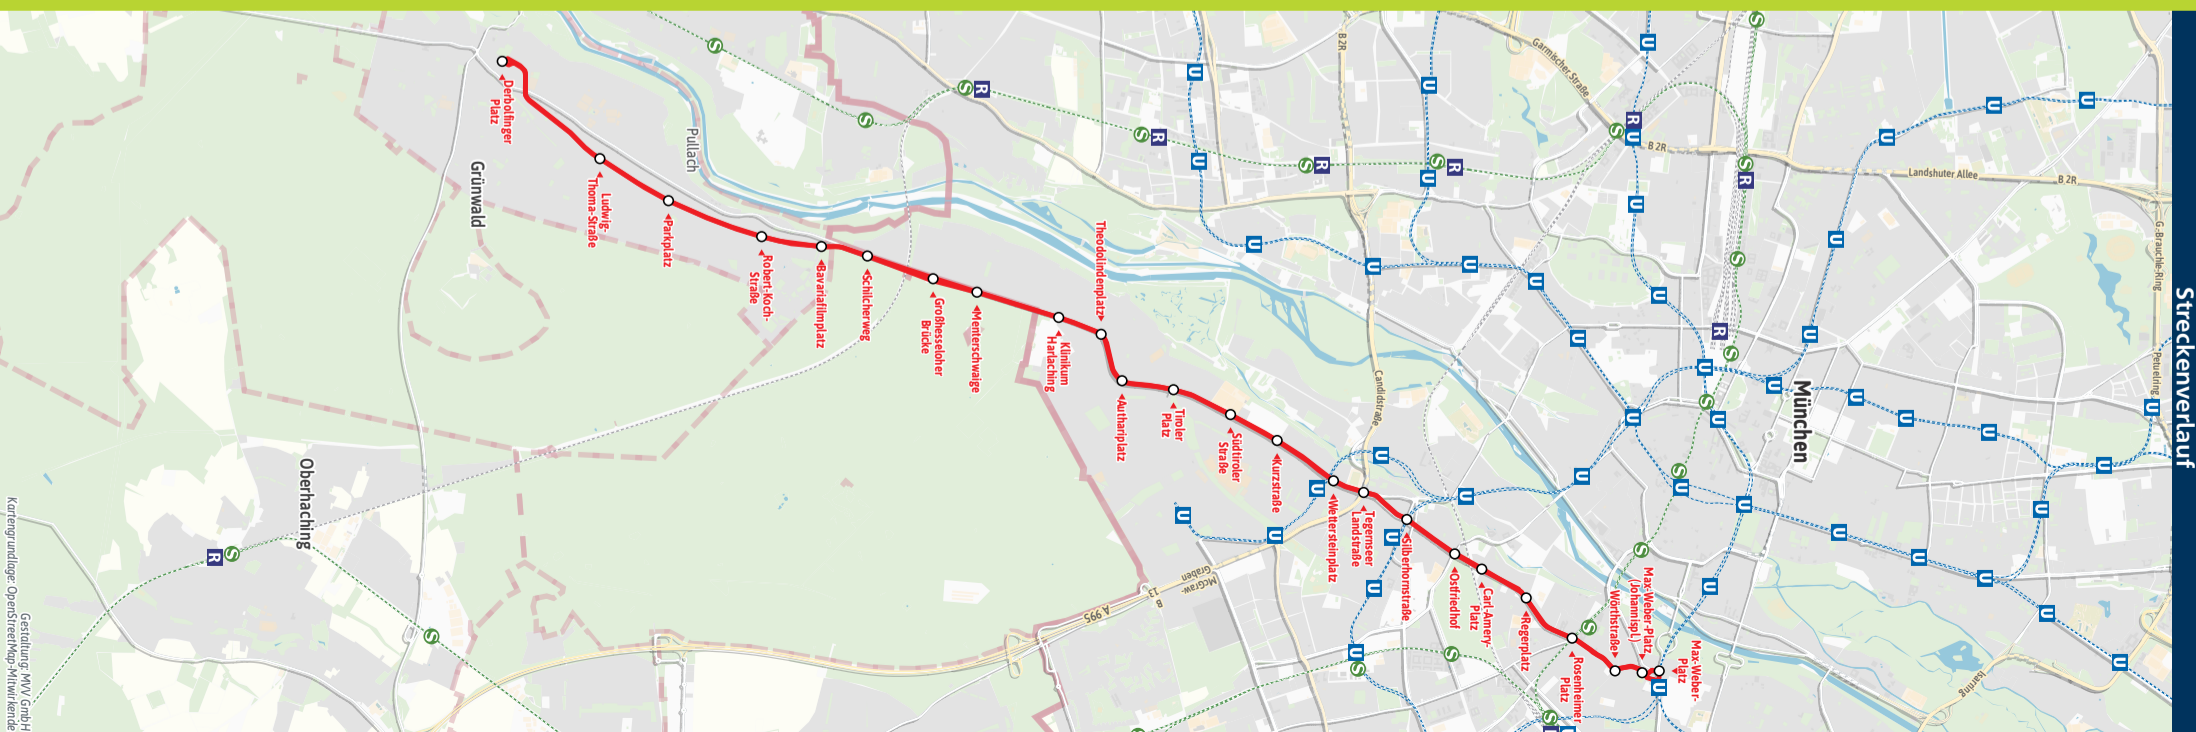

Grünwald, Derbolfinger Platz - Großhesseloher Brücke - Wettersteinplatz - Ostfriedhof - Max-Weber-Platz

Table with columns for Zone, Stunde, and time slots (5, 6, 7, 8-18, 19, 20, 21, 22, 23) for Monday-Friday.

Fahrplan als PDF zum Download

Änderungen vorbehalten | mvv-muenchen.de

Münchner Verkehrsverbund (MVG) logo and contact information: München Verkehrsgesellschaft mbH, 0800 344 22 66 00

Streckenverlauf