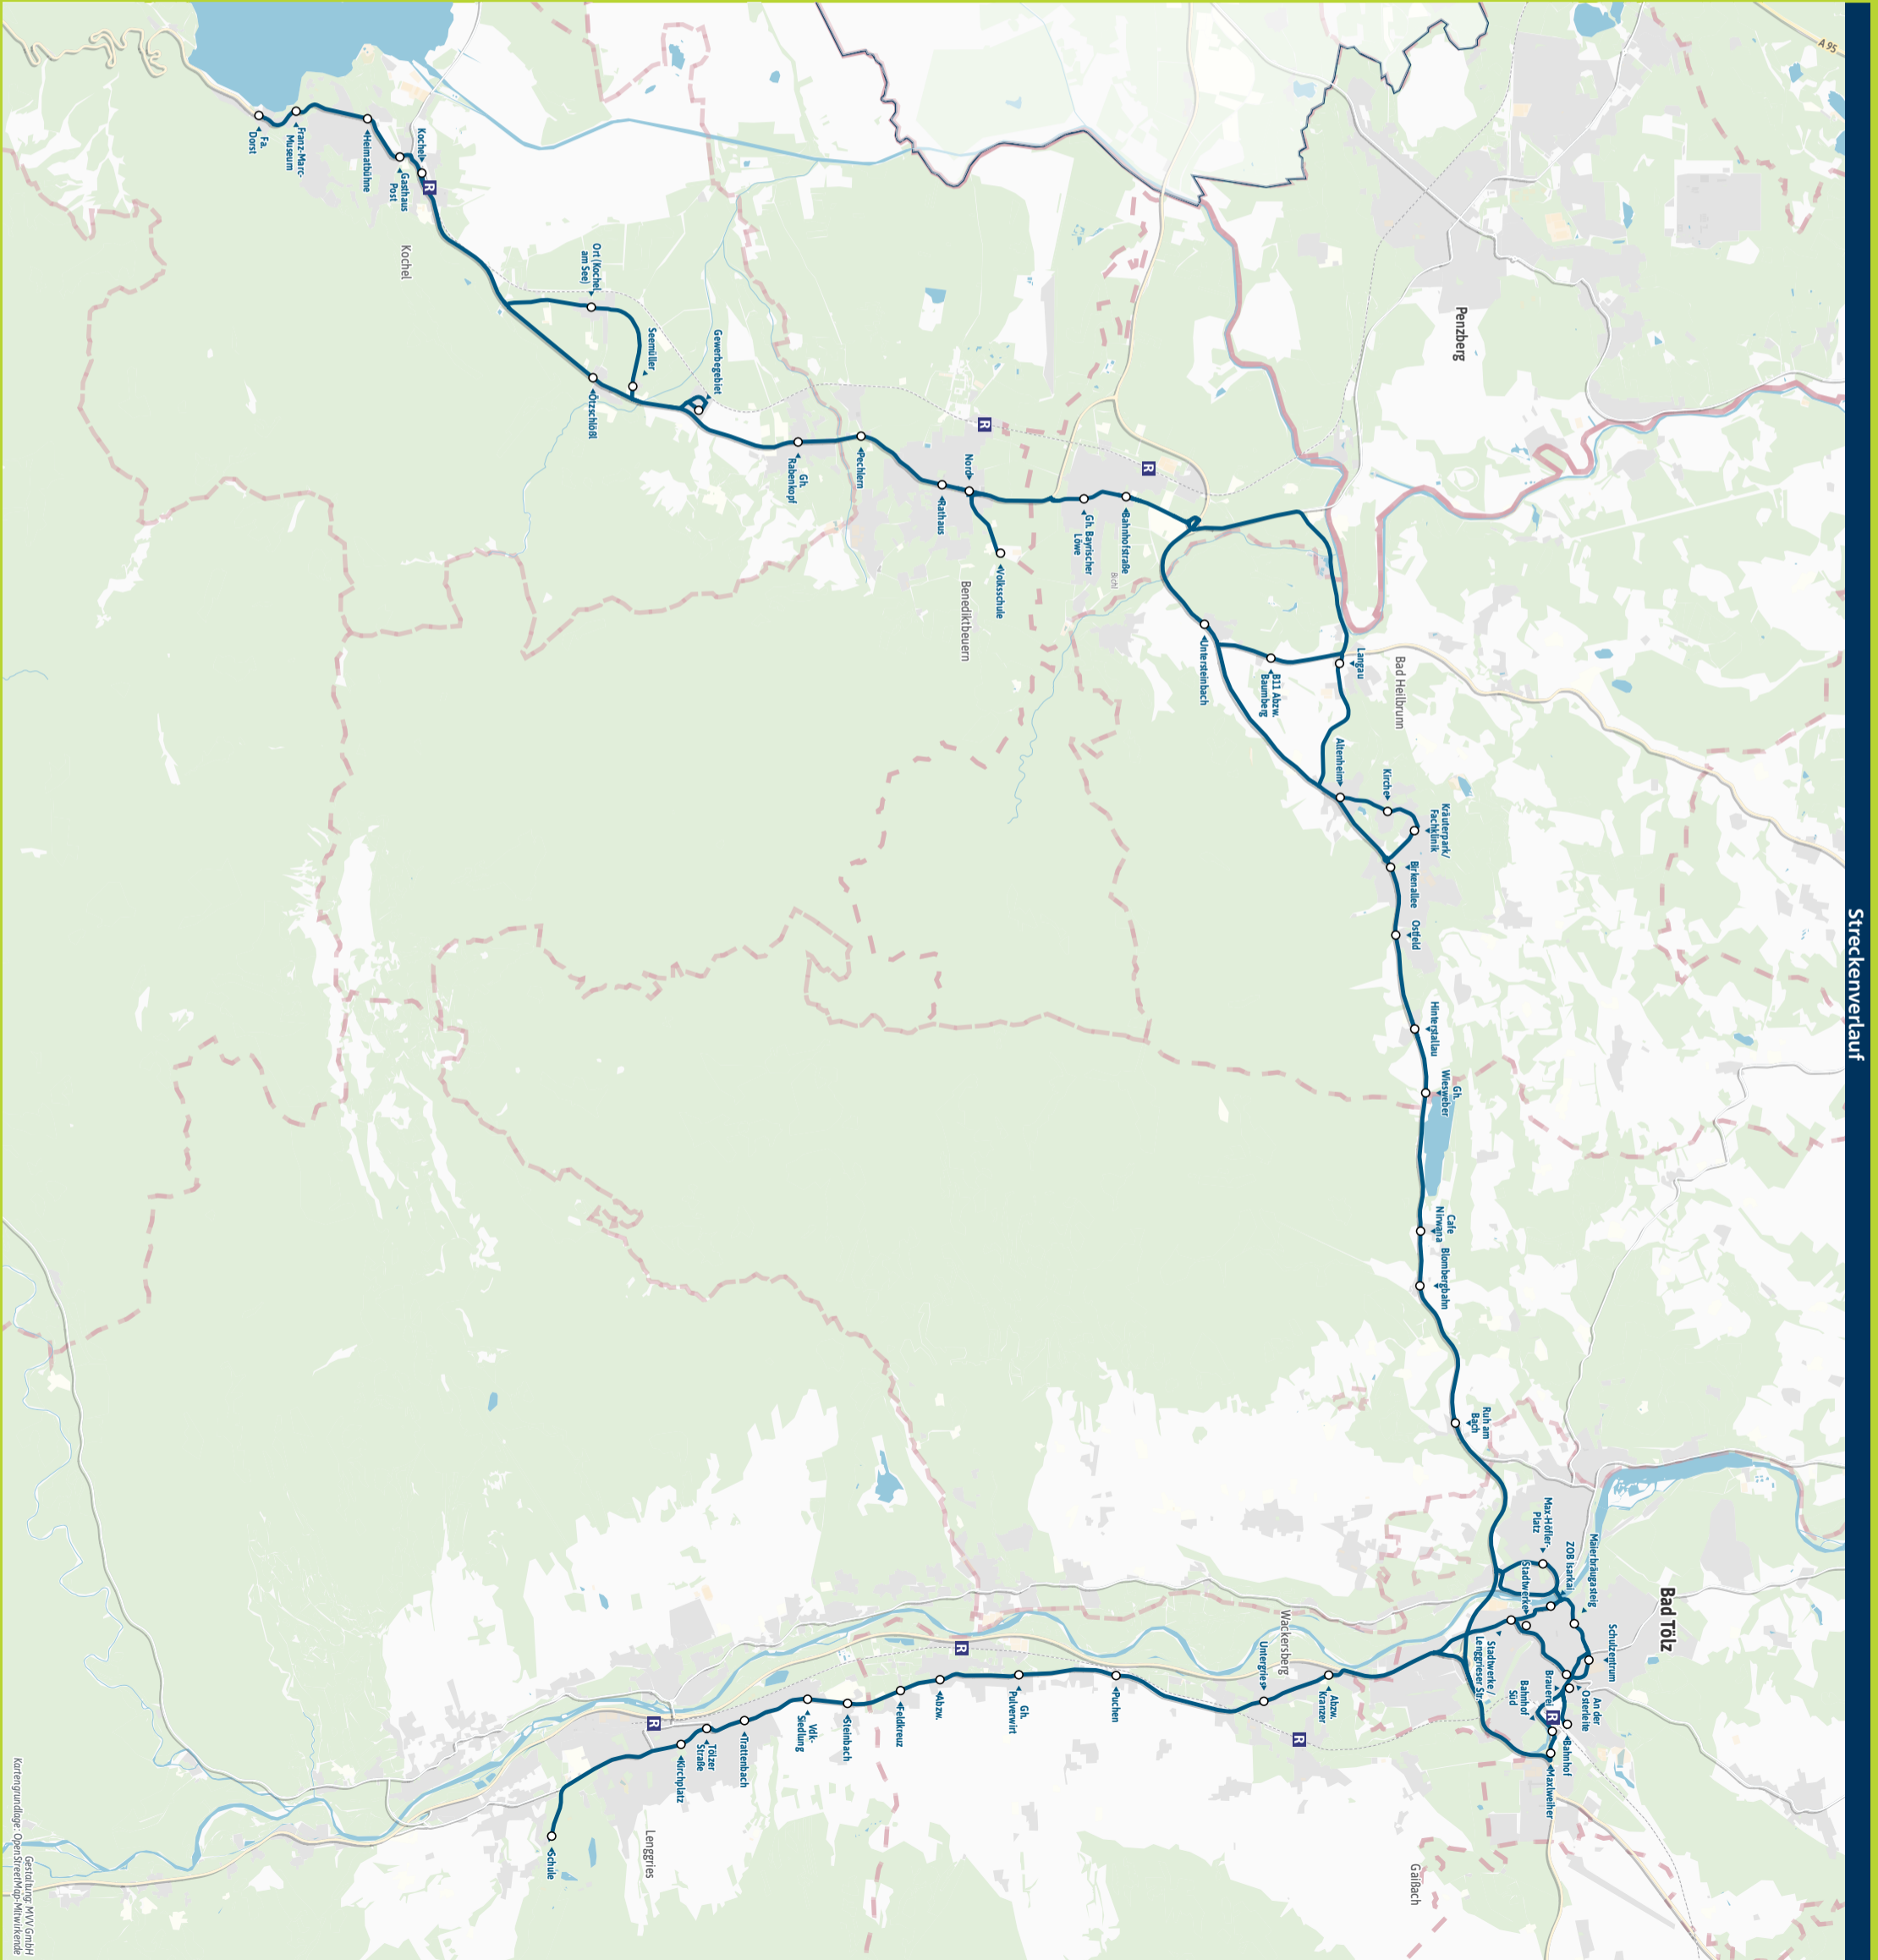

Minifahrplan **BUS 392** 2024

(Hohenburg ◀) Bad Tölz R ▶
Bad Heilbrunn ▶
Benediktbeuern ▶ Kochel R

Bestens informiert mit der MVV-App.

Fahrplan in Echtzeit, HandyTicket und aktuelle Meldungen. Alles in einer App.

mvv-muenchen.de/app

Herausgeber Minifahrplan:
Münchner Verkehrs- und Tarifverbund GmbH (MVV)
Thierschstr. 2, 80538 München | im Auftrag der Verbundlandkreise im MVV

mvv-auskunft.de
Fahrplan in Echtzeit

(Hohenburg -) Bad Tölz R - Bad Heilbrunn - Benediktbeuern - Kochel R

Table with columns for Zone, Verkehrshinweis, and departure times for Montag-Freitag and Samstag, Sonn- und Feiertag. Includes various bus lines and their schedules.

Legend for symbols: 06 = Freitag an Schultagen, 18 = Montag bis Donnerstag an Schultagen, S = nur an Schultagen, F = nur an schulfreien Tagen, SM = nur im Zeitraum 01.04. bis 27.10., WM = nicht im Zeitraum 01.04. bis 27.10., 82 = nicht 24.12.23, 31.12.23, 1.4.24 bis 27.10., # = hält nur zum Aussteigen

Kochel R - Benediktbeuern - Bad Heilbrunn - Bad Tölz R (- Hohenburg)

Table with columns for Zone, Verkehrshinweis, and departure times for Montag-Freitag and Samstag, Sonn- und Feiertag. Includes various bus lines and their schedules.