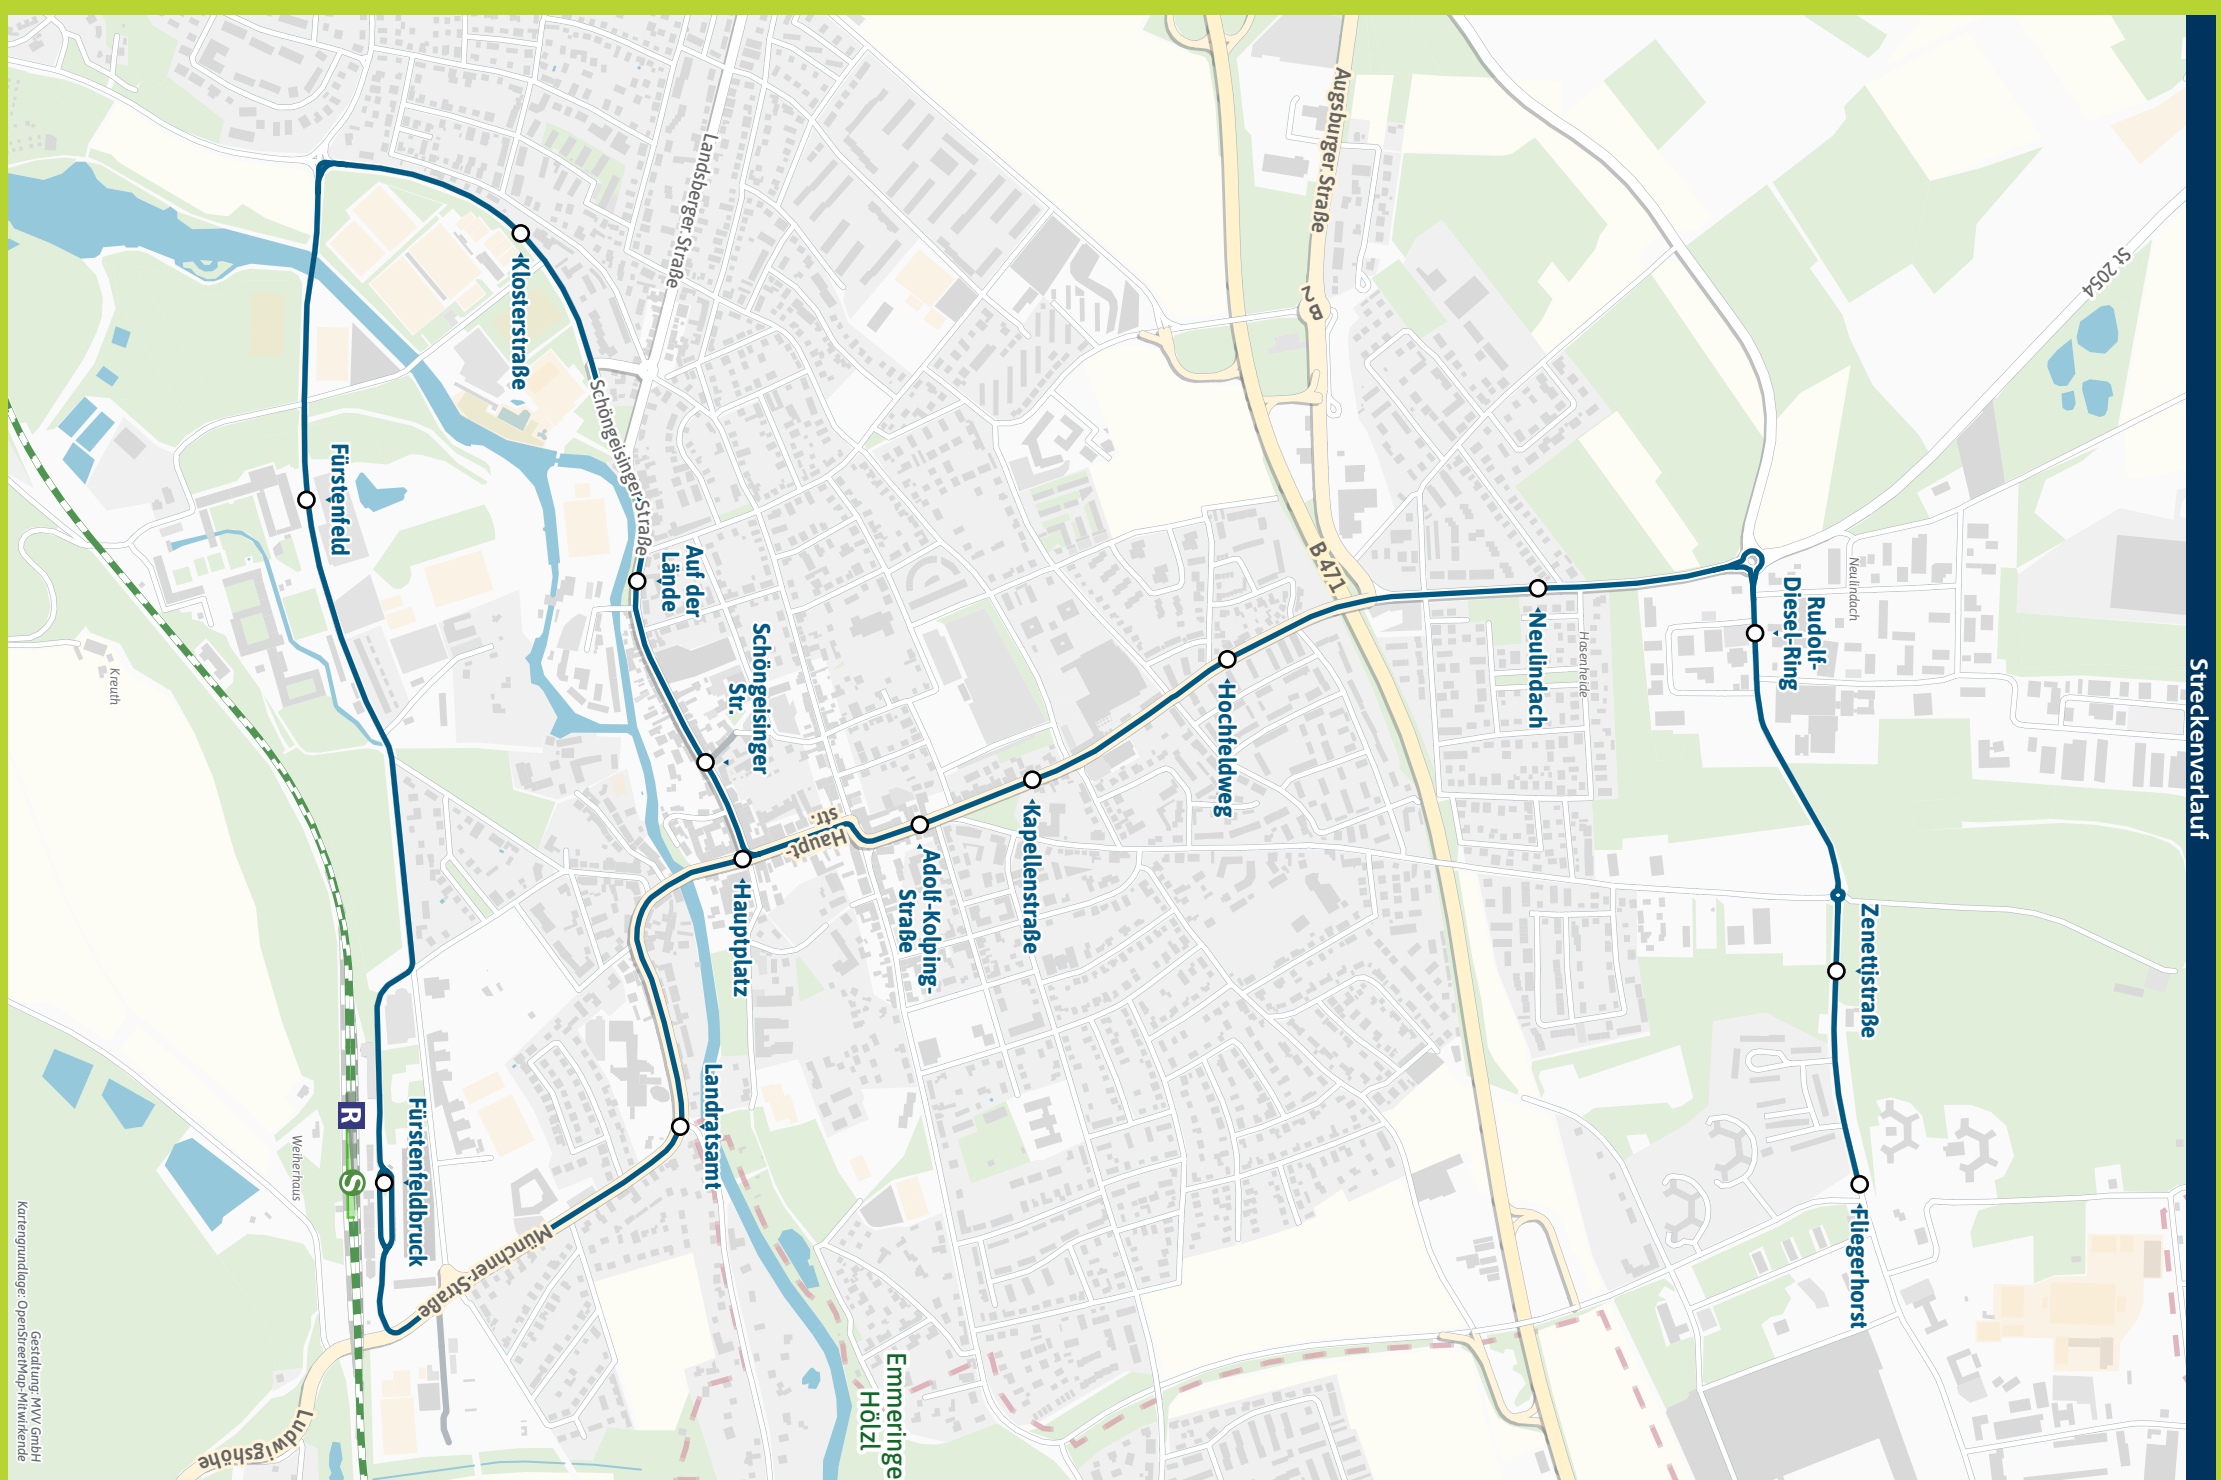

Minifahrplan 2024

BUS 815

Fürstenfeldbruck

Fürstenfeldbruck, Fliegerhorst

Münchner Verkehrsverbund

VERBUNDLANDKREISE IM MVV

muv-auskunft.de
Fahrplan in Echtzeit

Kartengrundlage: OpenStreetMap, Mitwirkende
Gestaltung: MVV GmbH

Streckenverlauf

Fürstenfeldbruck S R - Fürstenfeldbruck, Fliegerhorst

Table with columns for Zone, Direction, and Time. It lists departure times for various routes (FFB 2/3) from Fürstenfeldbruck to Marienplatz and back, categorized by day type: Montag - Freitag, Samstag, and Sonn- und Feiertag.

Busfahrten innerhalb einer Gemeinde gelten als Kurzstrecke: FFB = Fürstenfeldbruck

Außerhalb der Betriebszeiten verkehrt der On-Demand-Service RufTaxi im MVV; Buchung über die MVV-App; Informationen unter www.mvv-muenchen.de/ruftaxi oder www.lra-ffb.de/mobilitaet-sicherheit/oeffentliche-mobilitaet/ruftaxi-linien

Fürstenfeldbruck, Fliegerhorst - Fürstenfeldbruck S R

Table with columns for Zone, Direction, and Time. It lists departure times for various routes (FFB 2/3) from Fürstenfeldbruck, Fliegerhorst to Marienplatz and back, categorized by day type: Montag - Freitag, Samstag, and Sonn- und Feiertag.