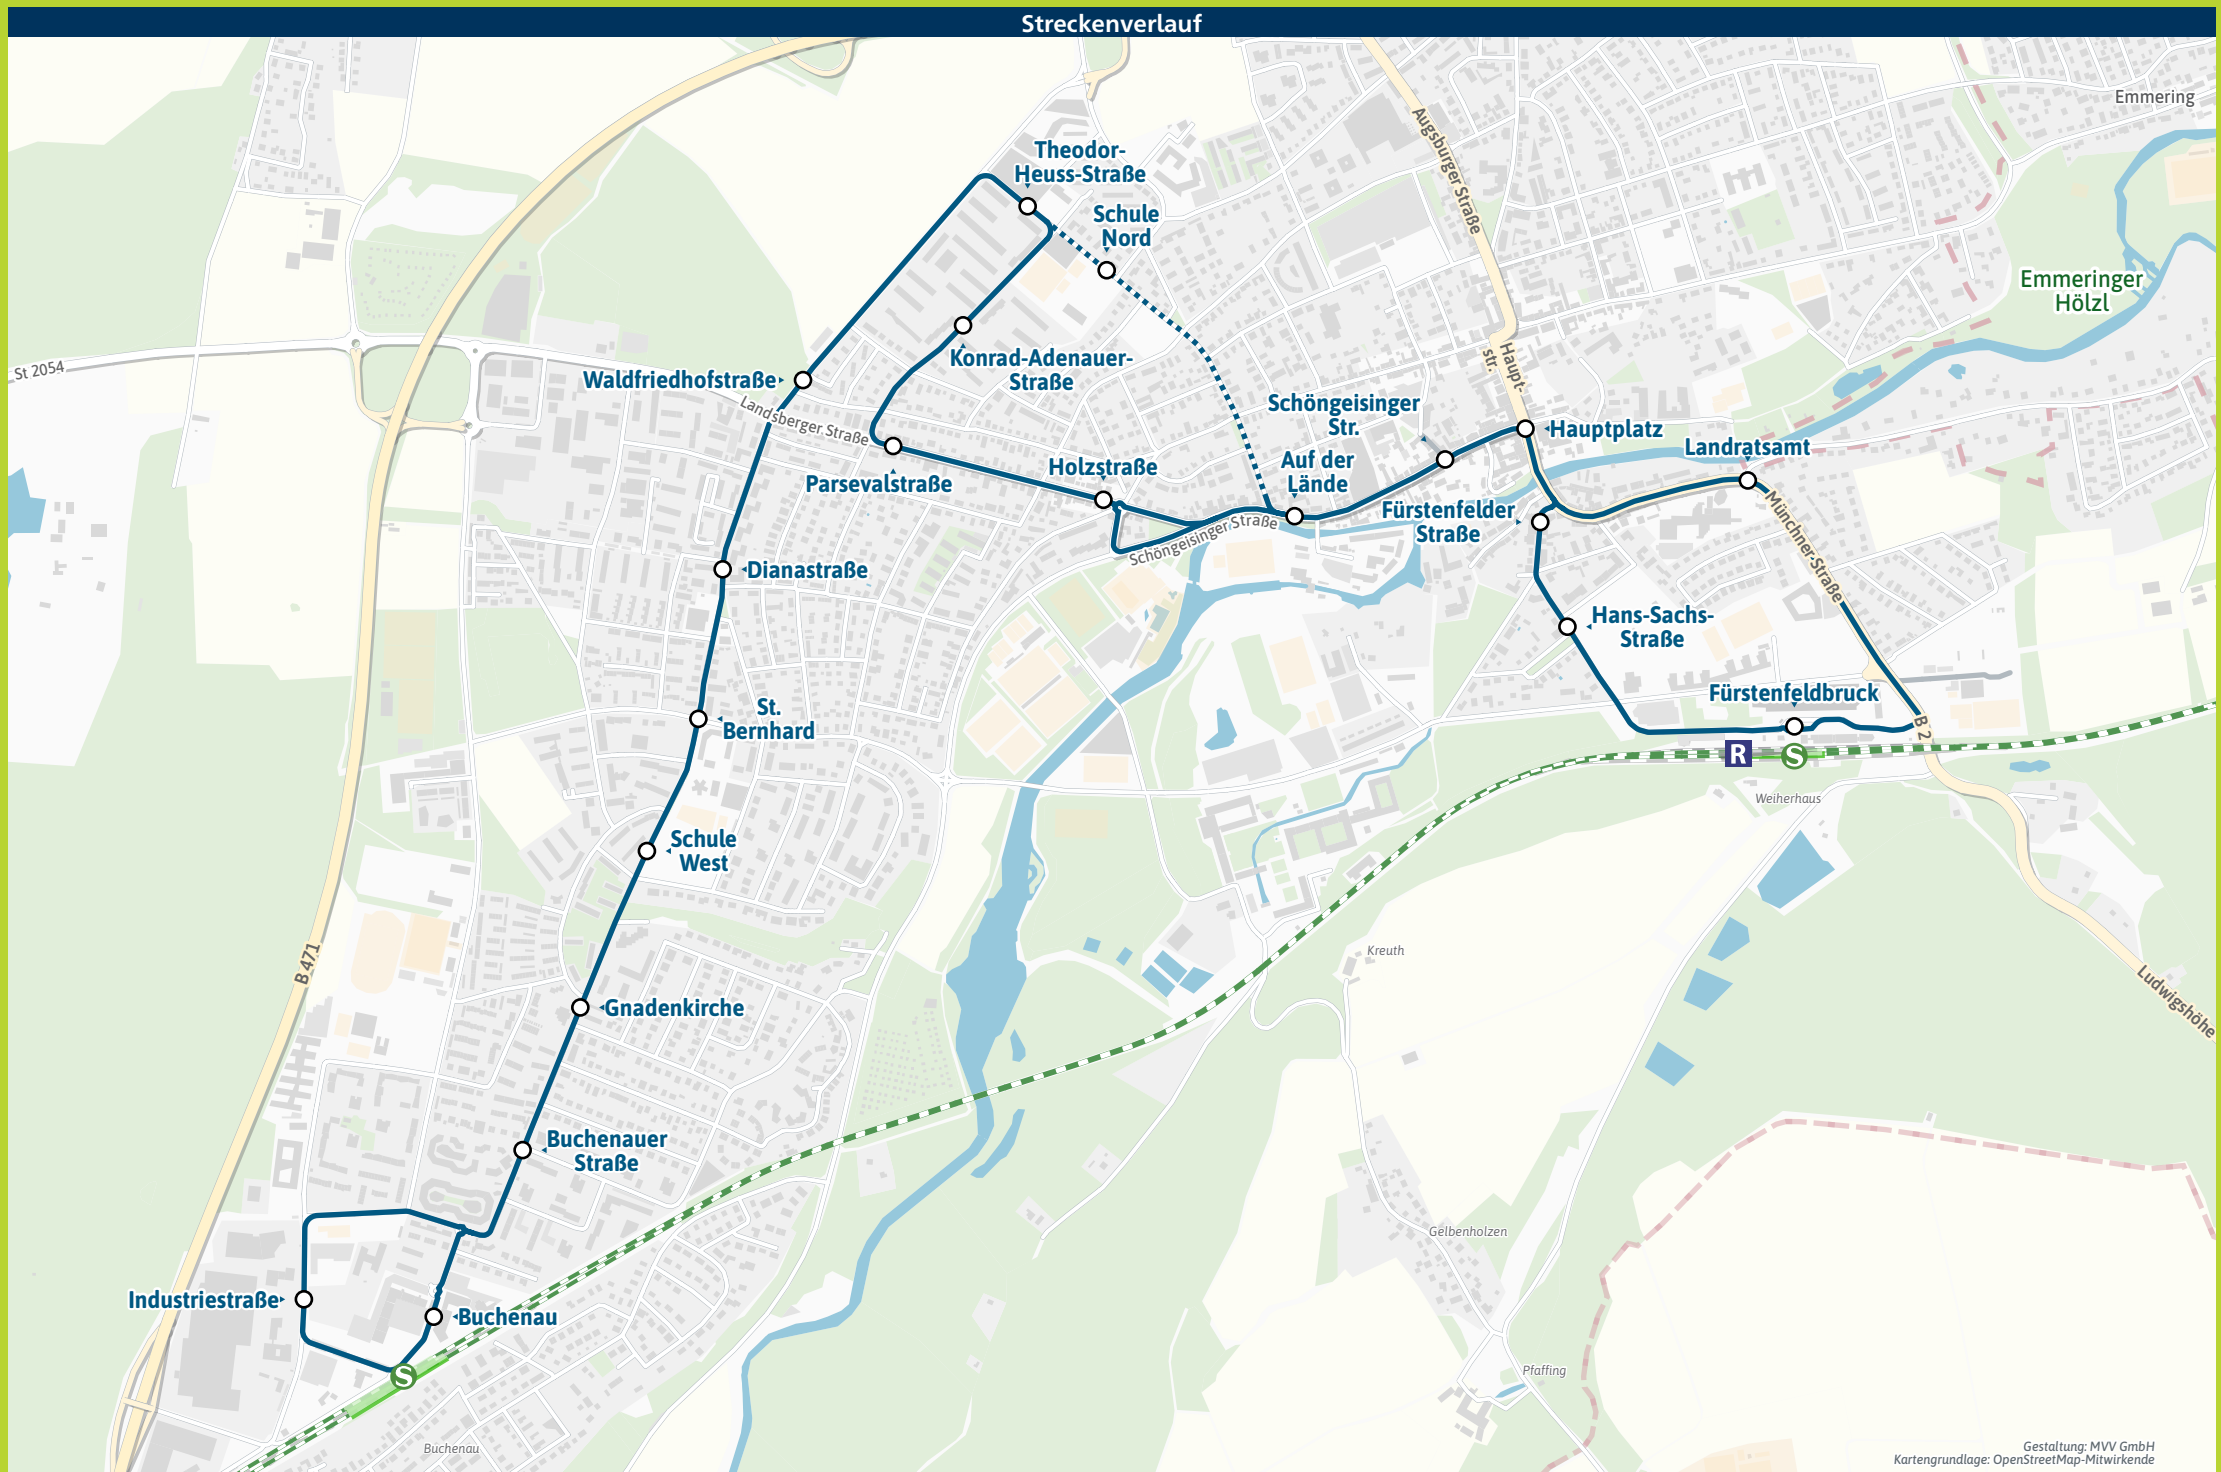

Münchner Verkehrsverbund VERBUNDLANDKREISE IM MVV [muv-auskunft.de](https://muv-auskunft.de) Fahrplan in Echtzeit

Gestaltung: MVV GmbH Kartengrundlage: OpenStreetMap-Mitwirkende

Fürstenfeldbruck - Buchenau