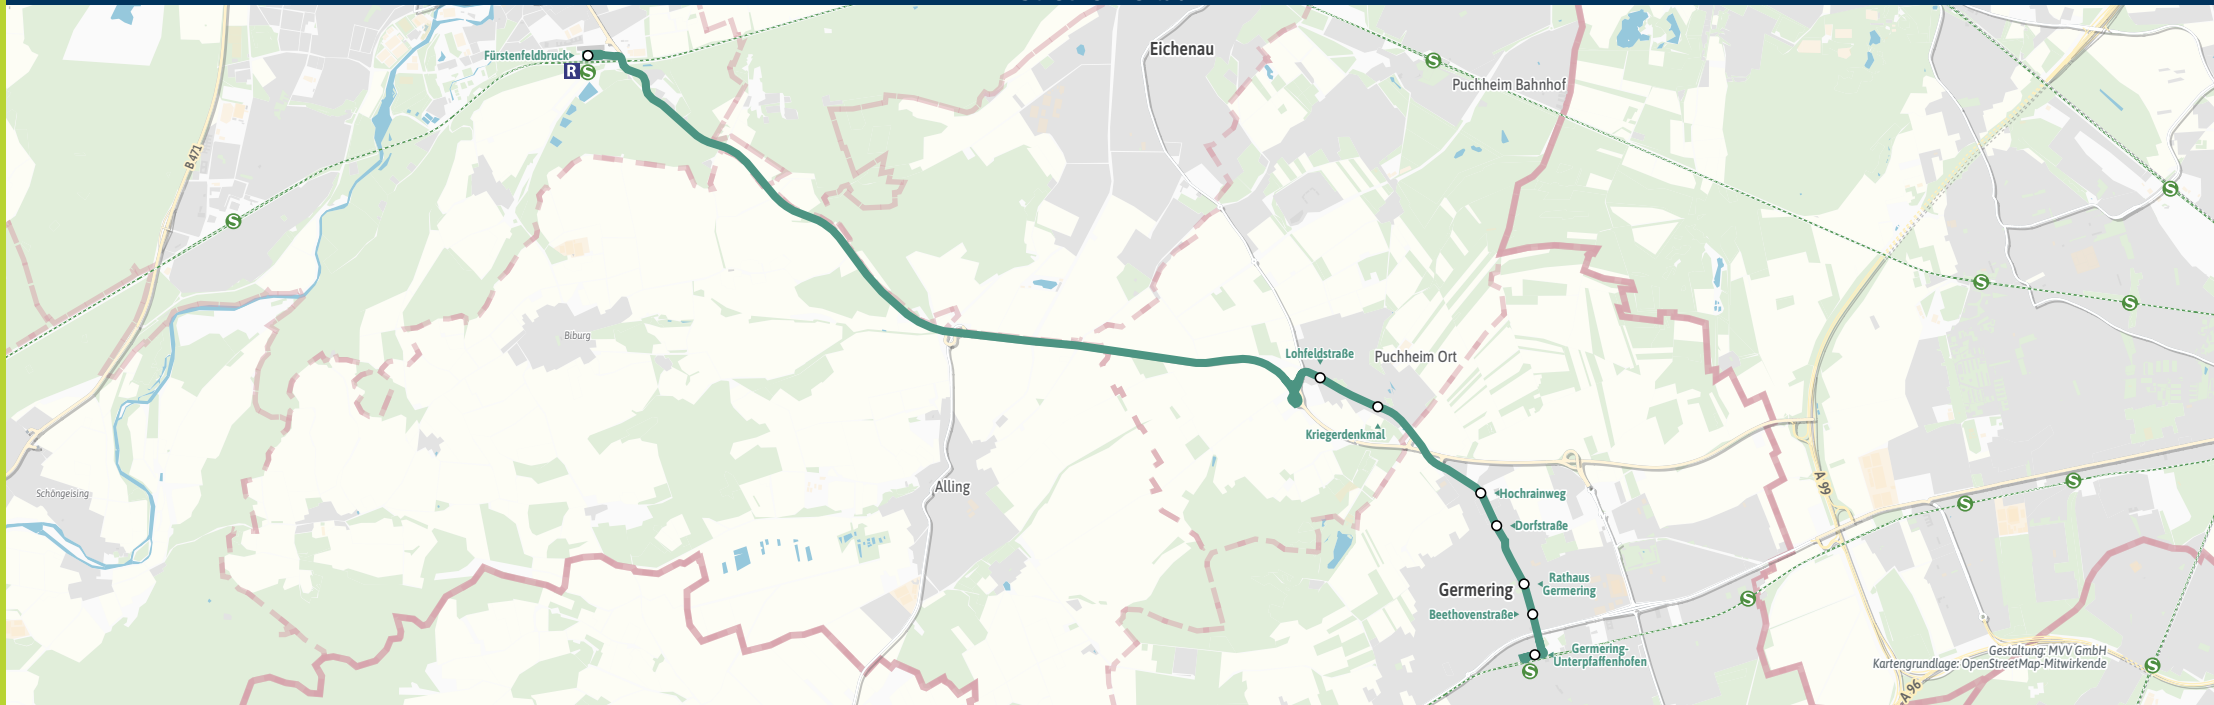

Minifahrplan 2024

Fürstenfeldbruck Germering-Unterpffaffenhofen

muv-auskunft.de
Fahrplan in Echtzeit

Streckenverlauf

Gestaltung: MVV GmbH
Kartengrundlage: OpenStreetMap-Mitwirkende

X850

Fürstenfeldbruck S R - Germering-Unterpfaffenhofen S

Table with columns: Zone, Verkehrshinweis, Montag - Freitag, Samstag, Sonn- und Feiertag. Rows include stops like Marienplatz, Fürstenfeldbruck, Germering-U., and Unterpfaffenhofen with departure times.

S = nur an Schultagen

Bitte Kurzstreckenregelung beachten: Gültig für maximal 2 Haltestellen auf dieser MVV-Expressbuslinie.

Außerhalb der Betriebszeiten verkehrt der On-Demand-Service RufTaxi im MVV; Buchung über die MVV-App; Informationen unter www.mvv-muenchen.de/ruftaxi oder www.lra-ffb.de/mobilitaet-sicherheit/oeffentliche-mobilitaet/ruftaxi-linien

X850

Germering-Unterpfaffenhofen S - Fürstenfeldbruck S R

Table with columns: Zone, Verkehrshinweis, Montag - Freitag, Samstag, Sonn- und Feiertag. Rows include stops like Germering-Unterpfaffenhofen, Fürstenfeldbruck, and Marienplatz with departure times.