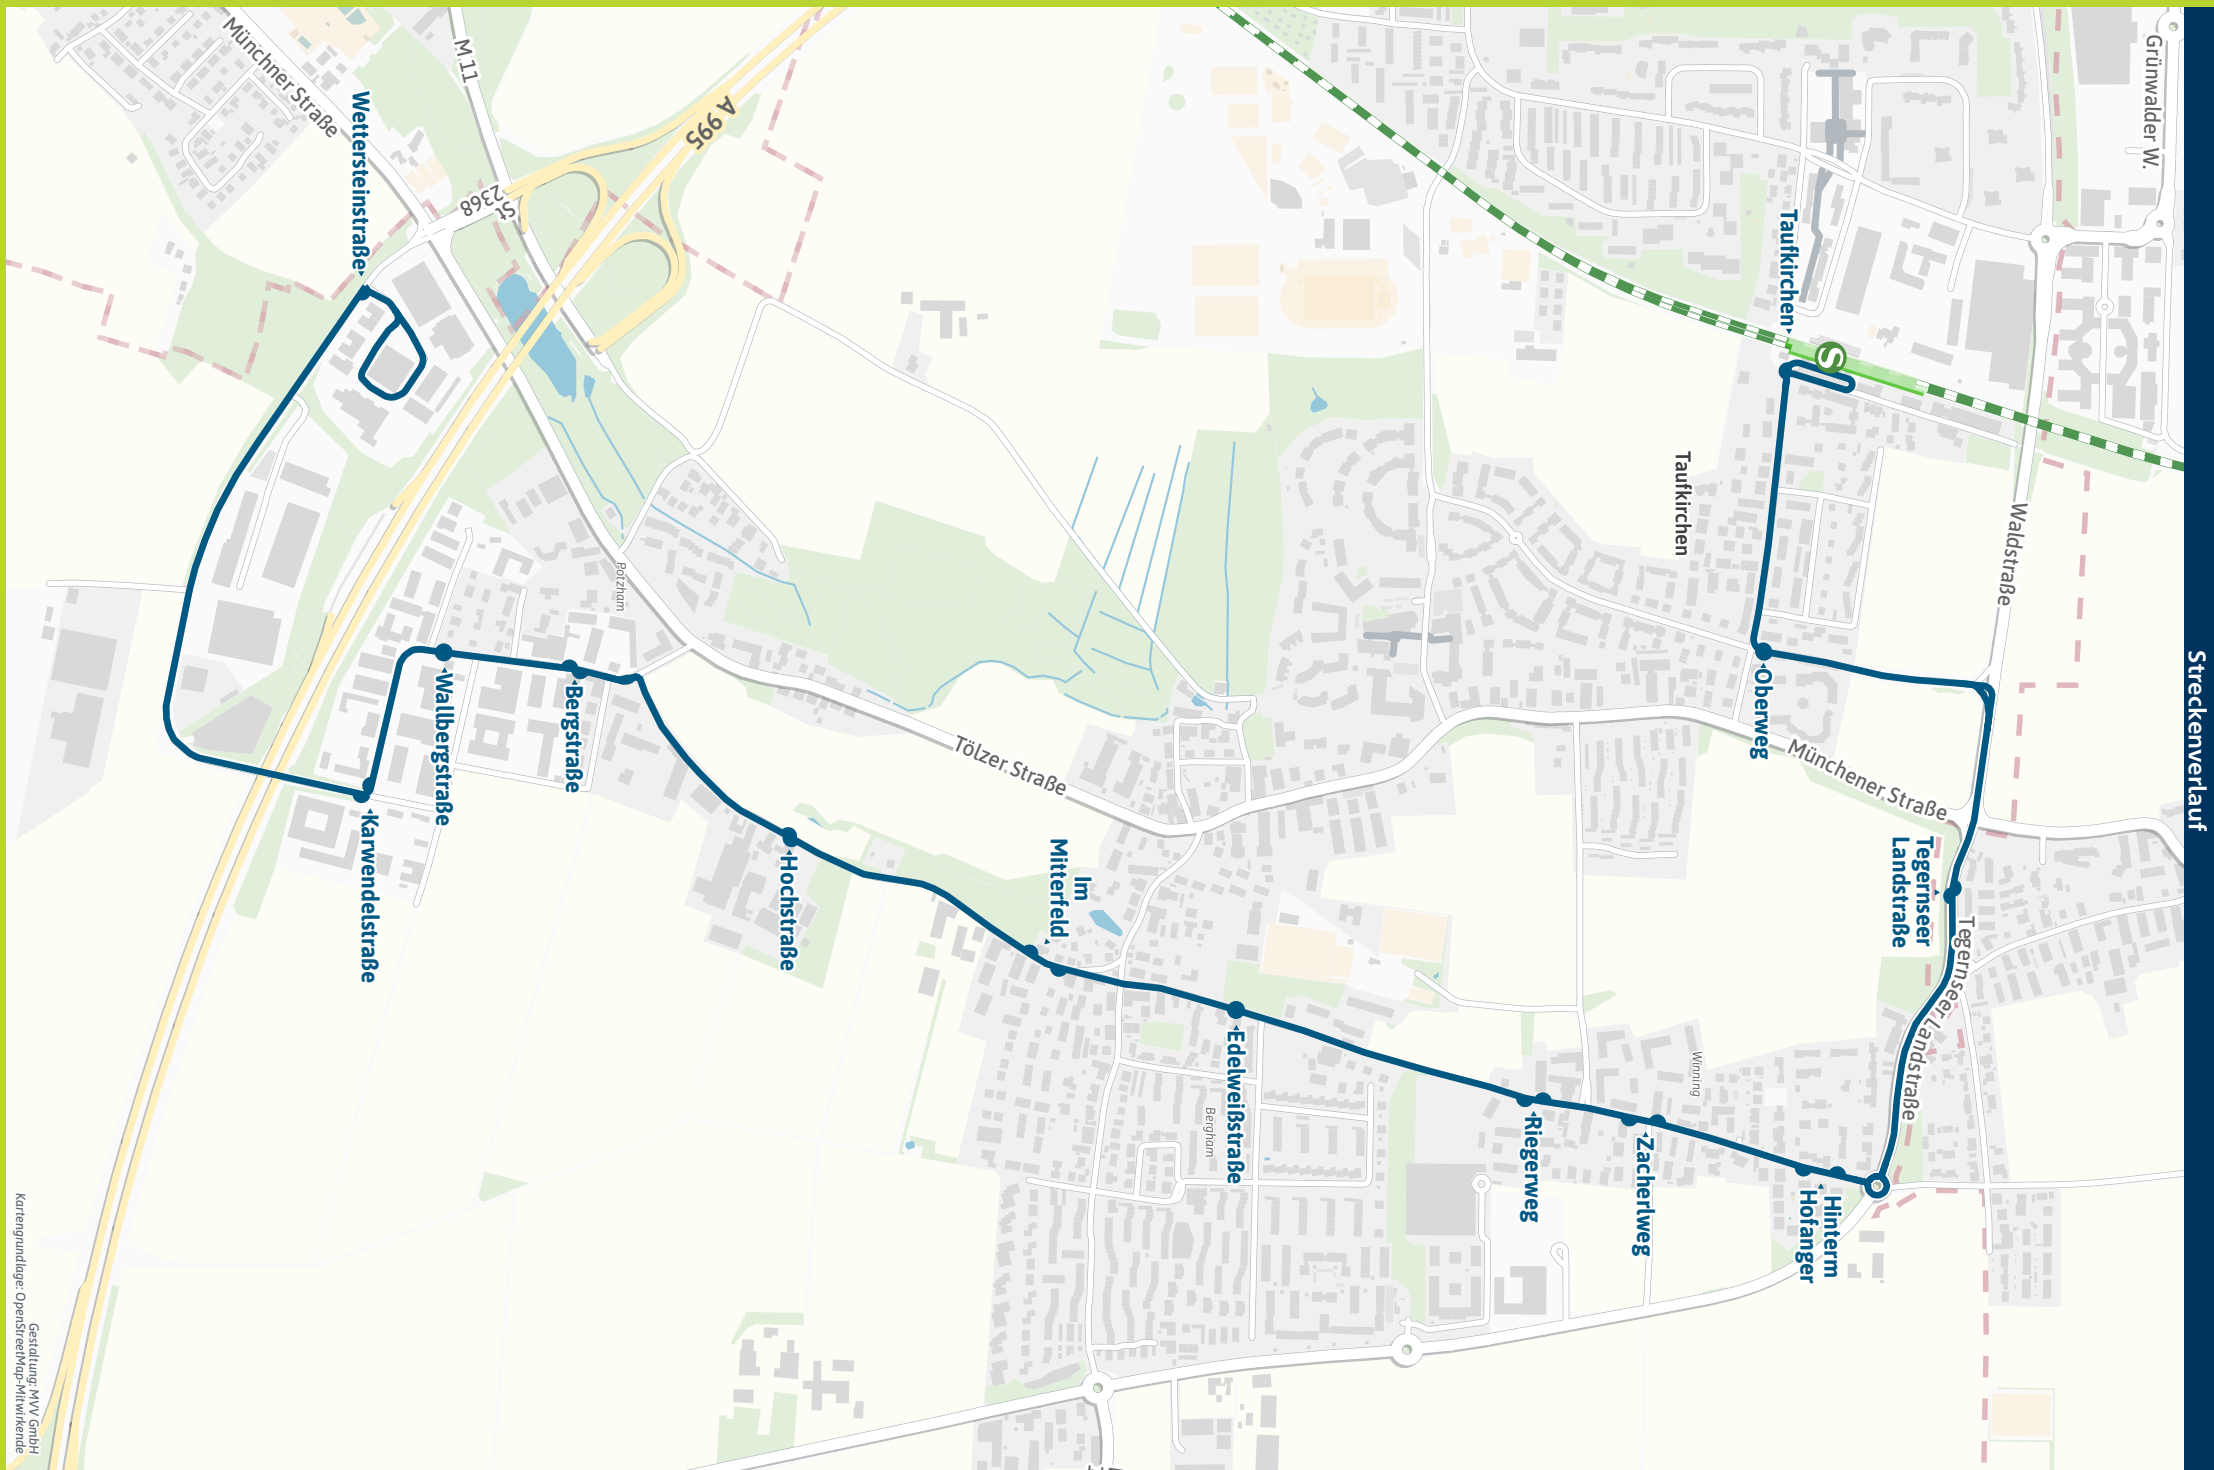

mvp-auskunft.de
Fahrplan in Echtzeit

Streckenverlauf

Taufkirchen S - Gewerbegebiet Potzham

Gültig ab 01.04.2024

Zone		Montag - Freitag																		Samstag																					
S3	Marienplatz	ab	5.26	5.46	6.06		9.06	9.26	9.46	10.26	11.06	11.46	12.06	12.26	12.46	13.06	13.46	14.26	14.46	15.06	18.46	19.06	19.26	20.06	20.46	21.26	22.06	22.46	23.26	6.06	6.46	7.26	8.06	8.46	9.26	10.06	10.46	11.26	12.06	12.46	
	Taufkirchen	an	5.47	6.07	6.27		9.27	9.47	10.07	10.47	11.27	12.07	12.27	12.47	13.07	13.27	14.07	14.47	15.07	15.27	19.07	19.27	19.47	20.27	21.07	21.47	22.27	23.07	23.47	6.27	7.07	7.47	8.27	9.07	9.47	10.27	11.07	11.47	12.27	13.07	
TAU	M/1	Taufkirchen S	5.51	6.11	6.31		9.31	9.51	10.11	10.51	11.31	12.11	12.31	12.51	13.11	13.31	14.11	14.51	15.11	15.31	19.11	19.31	19.51	20.31	21.11	21.51	22.31	23.11	23.51	6.31	7.11	7.51	8.31	9.11	9.51	10.31	11.11	11.51	12.31	13.11	
TAU	M/1	Taufkirchen, Oberweg	5.52	6.12	6.32		9.32	9.52	10.12	10.52	11.32	12.12	12.32	12.52	13.12	13.32	14.12	14.52	15.12	15.32	19.12	19.32	19.52	20.32	21.12	21.52	22.32	23.12	23.52	6.32	7.12	7.52	8.32	9.12	9.52	10.32	11.12	11.52	12.32	13.12	
TAU	M/1	- Tegernseer Landstraße	5.54	6.14	6.34		9.34	9.54	10.14	10.54	11.34	12.14	12.34	12.54	13.14	13.34	14.14	14.54	15.14	15.34	19.14	19.34	19.54	20.34	21.14	21.54	22.34	23.14	23.54	6.34	7.14	7.54	8.34	9.14	9.54	10.34	11.14	11.54	12.34	13.14	
TAU	M/1	Winning, Hinterm Hofanger	5.55	6.15	6.35		9.35	9.55	10.15	10.55	11.35	12.15	12.35	12.55	13.15	13.35	14.15	14.55	15.15	15.35	19.15	19.35	19.55	20.35	21.15	21.55	22.35	23.15	23.55	6.35	7.15	7.55	8.35	9.15	9.55	10.35	11.15	11.55	12.35	13.15	
TAU	M/1	- Zacherlweg	5.56	6.16	6.36		9.36	9.56	10.16	10.56	11.36	12.16	12.36	12.56	13.16	13.36	14.16	14.56	15.16	15.36	19.16	19.36	19.56	20.36	21.16	21.56	22.36	23.16	23.56	6.36	7.16	7.56	8.36	9.16	9.56	10.36	11.16	11.56	12.36	13.16	
TAU	M/1	Bergham, Riegerweg	5.57	6.17	6.37		9.37	9.57	10.17	10.57	11.37	12.17	12.37	12.57	13.17	13.37	14.17	14.57	15.17	15.37	19.17	19.37	19.57	20.37	21.17	21.57	22.37	23.17	23.57	6.37	7.17	7.57	8.37	9.17	9.57	10.37	11.17	11.57	12.37	13.17	
TAU	M/1	- Edelweißstraße	5.58	6.18	6.38	alle 20 Min	9.38	9.58	10.18	10.58	11.38	12.18	12.38	12.58	13.18	13.38	14.18	14.58	15.18	15.38	alle 20 Min	19.18	19.38	19.58	20.38	21.18	21.58	22.38	23.18	23.58	6.38	7.18	7.58	8.38	9.18	9.58	10.38	11.18	11.58	12.38	13.18
TAU	M/1	- Im Mitterfeld	5.59	6.19	6.39		9.39	9.59	10.19	10.59	11.39	12.19	12.39	12.59	13.19	13.39	14.19	14.59	15.19	15.39	19.19	19.39	19.59	20.39	21.19	21.59	22.39	23.19	23.59	6.39	7.19	7.59	8.39	9.19	9.59	10.39	11.19	11.59	12.39	13.19	
TAU	M/1	Potzham, Hochstraße	6.00	6.20	6.40		9.40	10.00	10.20	11.00	11.40	12.20	12.40	13.00	13.20	13.40	14.20	15.00	15.20	15.40	19.20	19.40	20.00	20.40	21.20	22.00	22.40	23.20	0.00	6.40	7.20	8.00	8.40	9.20	10.00	10.40	11.20	12.00	12.40	13.20	
TAU	M/1	- Bergstraße	6.01	6.21	6.41		9.41	10.01	10.21	11.01	11.41	12.21	12.41	13.01	13.21	13.41	14.21	15.01	15.21	15.41	19.21	19.41	20.01	20.41	21.21	22.01	22.41	23.21	0.01	6.41	7.21	8.01	8.41	9.21	10.01	10.41	11.21	12.01	12.41	13.21	
TAU	M/1	- Wallbergstraße	6.01	6.21	6.41		9.41	10.01	10.21	11.01	11.41	12.21	12.41	13.01	13.21	13.41	14.21	15.01	15.21	15.41	19.21	19.41	20.01	20.41	21.21	22.01	22.41	23.21	0.01	6.41	7.21	8.01	8.41	9.21	10.01	10.41	11.21	12.01	12.41	13.21	
TAU	M/1	- Karwendelstraße	6.02	6.22	6.42		9.42	10.02	10.22	11.02	11.42	12.22	12.42	13.02	13.22	13.42	14.22	15.02	15.22	15.42	19.22	19.42	20.02	20.42	21.22	22.02	22.42	23.22	0.02	6.42	7.22	8.02	8.42	9.22	10.02	10.42	11.22	12.02	12.42	13.22	
TAU	M/1	- Wettersteinstraße	6.04	6.24	6.44		9.44	10.04	10.24	11.04	11.44	12.24	12.44	13.04	13.24	13.44	14.24	15.04	15.24	15.44	19.24	19.44	20.04	20.44	21.24	22.04	22.44	23.24	0.04	6.44	7.24	8.04	8.44	9.24	10.04	10.44	11.24	12.04	12.44	13.24	