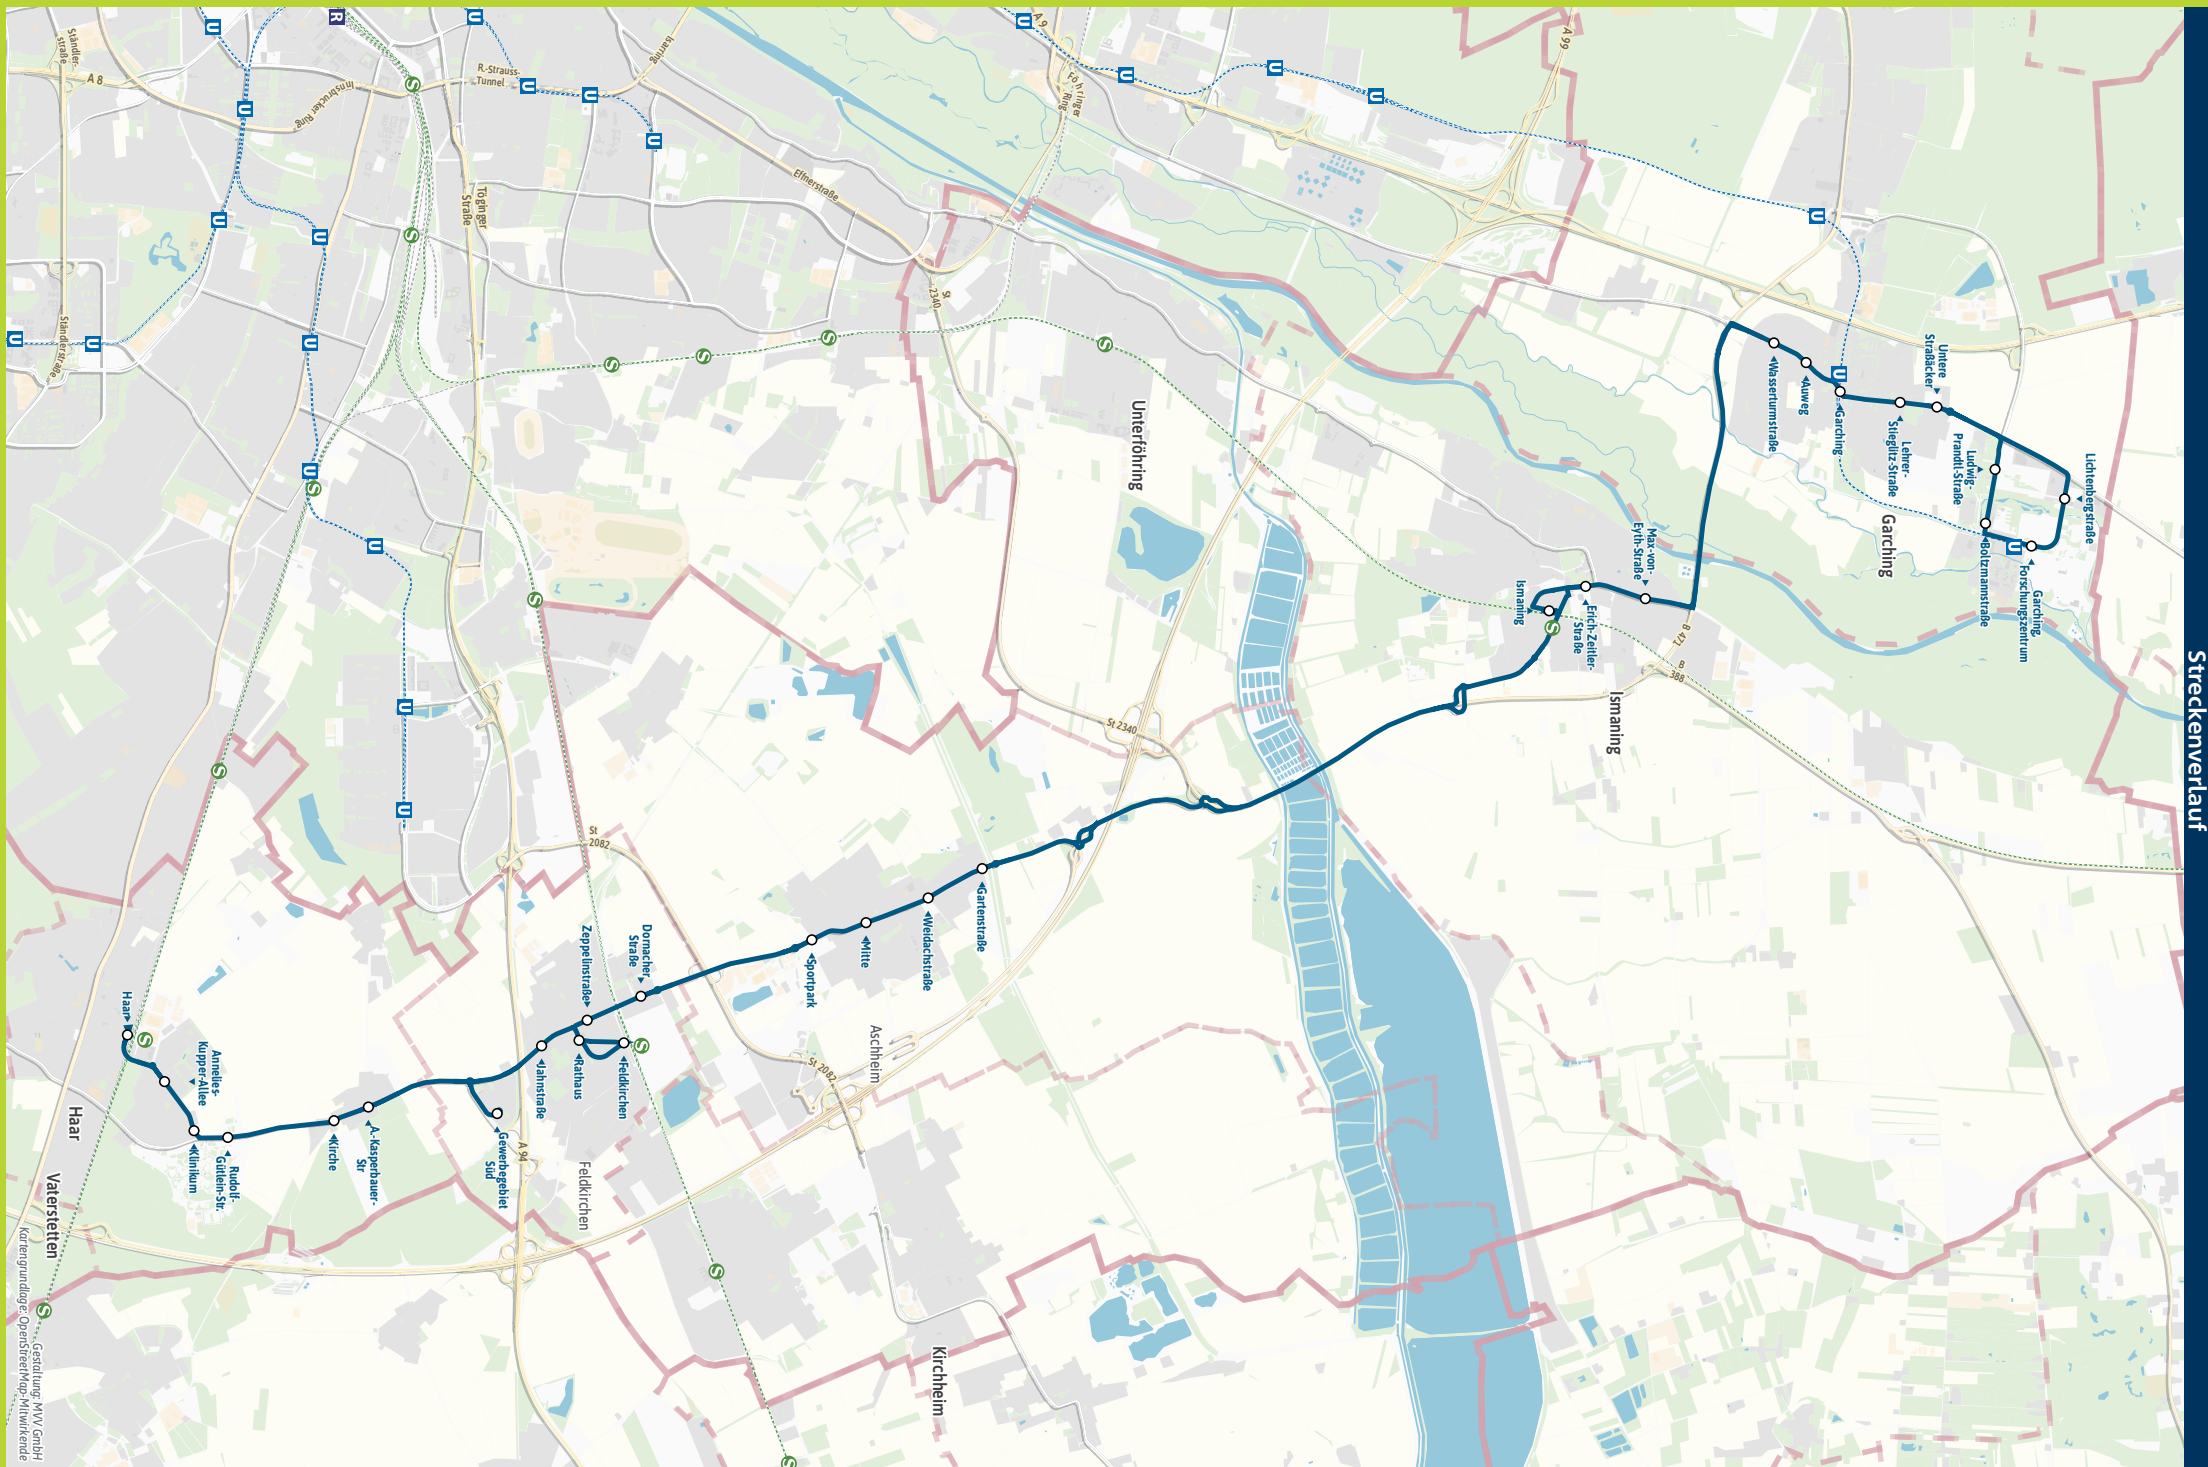

RegionalBus 230 | Alle Haltestellen und weitere Linien

- Haar ▶ S4 S6 | X202 X203 | 241 242 243
- - Annelies-Kupper-Allee ▶ 242 243
- - Klinikum ▶ X202 X203 | 242 243
- - Rudolf-Gütlein-Str. ▶ 242
- Ottendichl, Kirche ▶ X202 X203 | 242
- - A.-Kasperbauer-Str ▶ 242
- Feldkirchen, Gewerbegeb. Süd ▶ X203
- - Jahnstraße
- - Rathaus ▶ 234 263
- - Feldkirchen ▶ S2 | 234 263
- - Rathaus ▶ 234 263
- - Zeppelinstraße ▶ X202 | 234
- - Dornacher Straße ▶ 234
- Aschheim, Sportpark
- - Mitte ▶ X202
- - Weidachstraße ▶ 234
- - Gartenstraße ▶ 234
- Ismaning ▶ S8 | X202 | 231 236 531
- - Erich-Zeitler-Straße ▶ 231 531
- - Max-von-Eyth-Straße ▶ X202 X205 | 236 531
- Garching, Wasserturmstraße ▶ X205 | 293
- - Auweg ▶ 293
- - Garching ▶ U6 | X205 | 292
- - Lehrer-Stieglitz-Straße ▶ 290 292
- - Untere Straßäcker ▶ X205 | 290 292
- - Ludwig-Prandtl-Straße ▶ 292 690
- - Boltzmannstraße ▶ 292 690
- - Lichtenbergstraße ▶ X660 | 292 690
- - Garching-Forschungszentrum ▶ U6 | X201 X205 X660 | 292 690

Minifahrplan 2024

BUS 230

Haar S ↔ Feldkirchen S ↔
Ismaning S ↔ Garching U ↔
Forschungszentrum U

Münchner Verkehrsverbund

muv-auskunft.de
Fahrplan in Echtzeit

Streckenverlauf

Gestaltung: MVV GmbH
 Kartengrundlage: OpenStreetMap, Mikulovskende

Haar S - Feldkirchen S - Ismaning S - Garching U - Forschungszentrum U

Table with columns for Zone, Montag - Freitag, Samstag, and Sonn- und Feiertag. Rows list various bus routes and their departure times.

Busfahrten innerhalb einer Gemeinde gelten als Kurzstrecke: HAA = Haar, FEL = Feldkirchen, ASH = Aschheim, ISM = Ismaning, GAR = Garching bei München

Garching, Forschungszentrum U - Garching U - Ismaning S - Feldkirchen S - Haar S