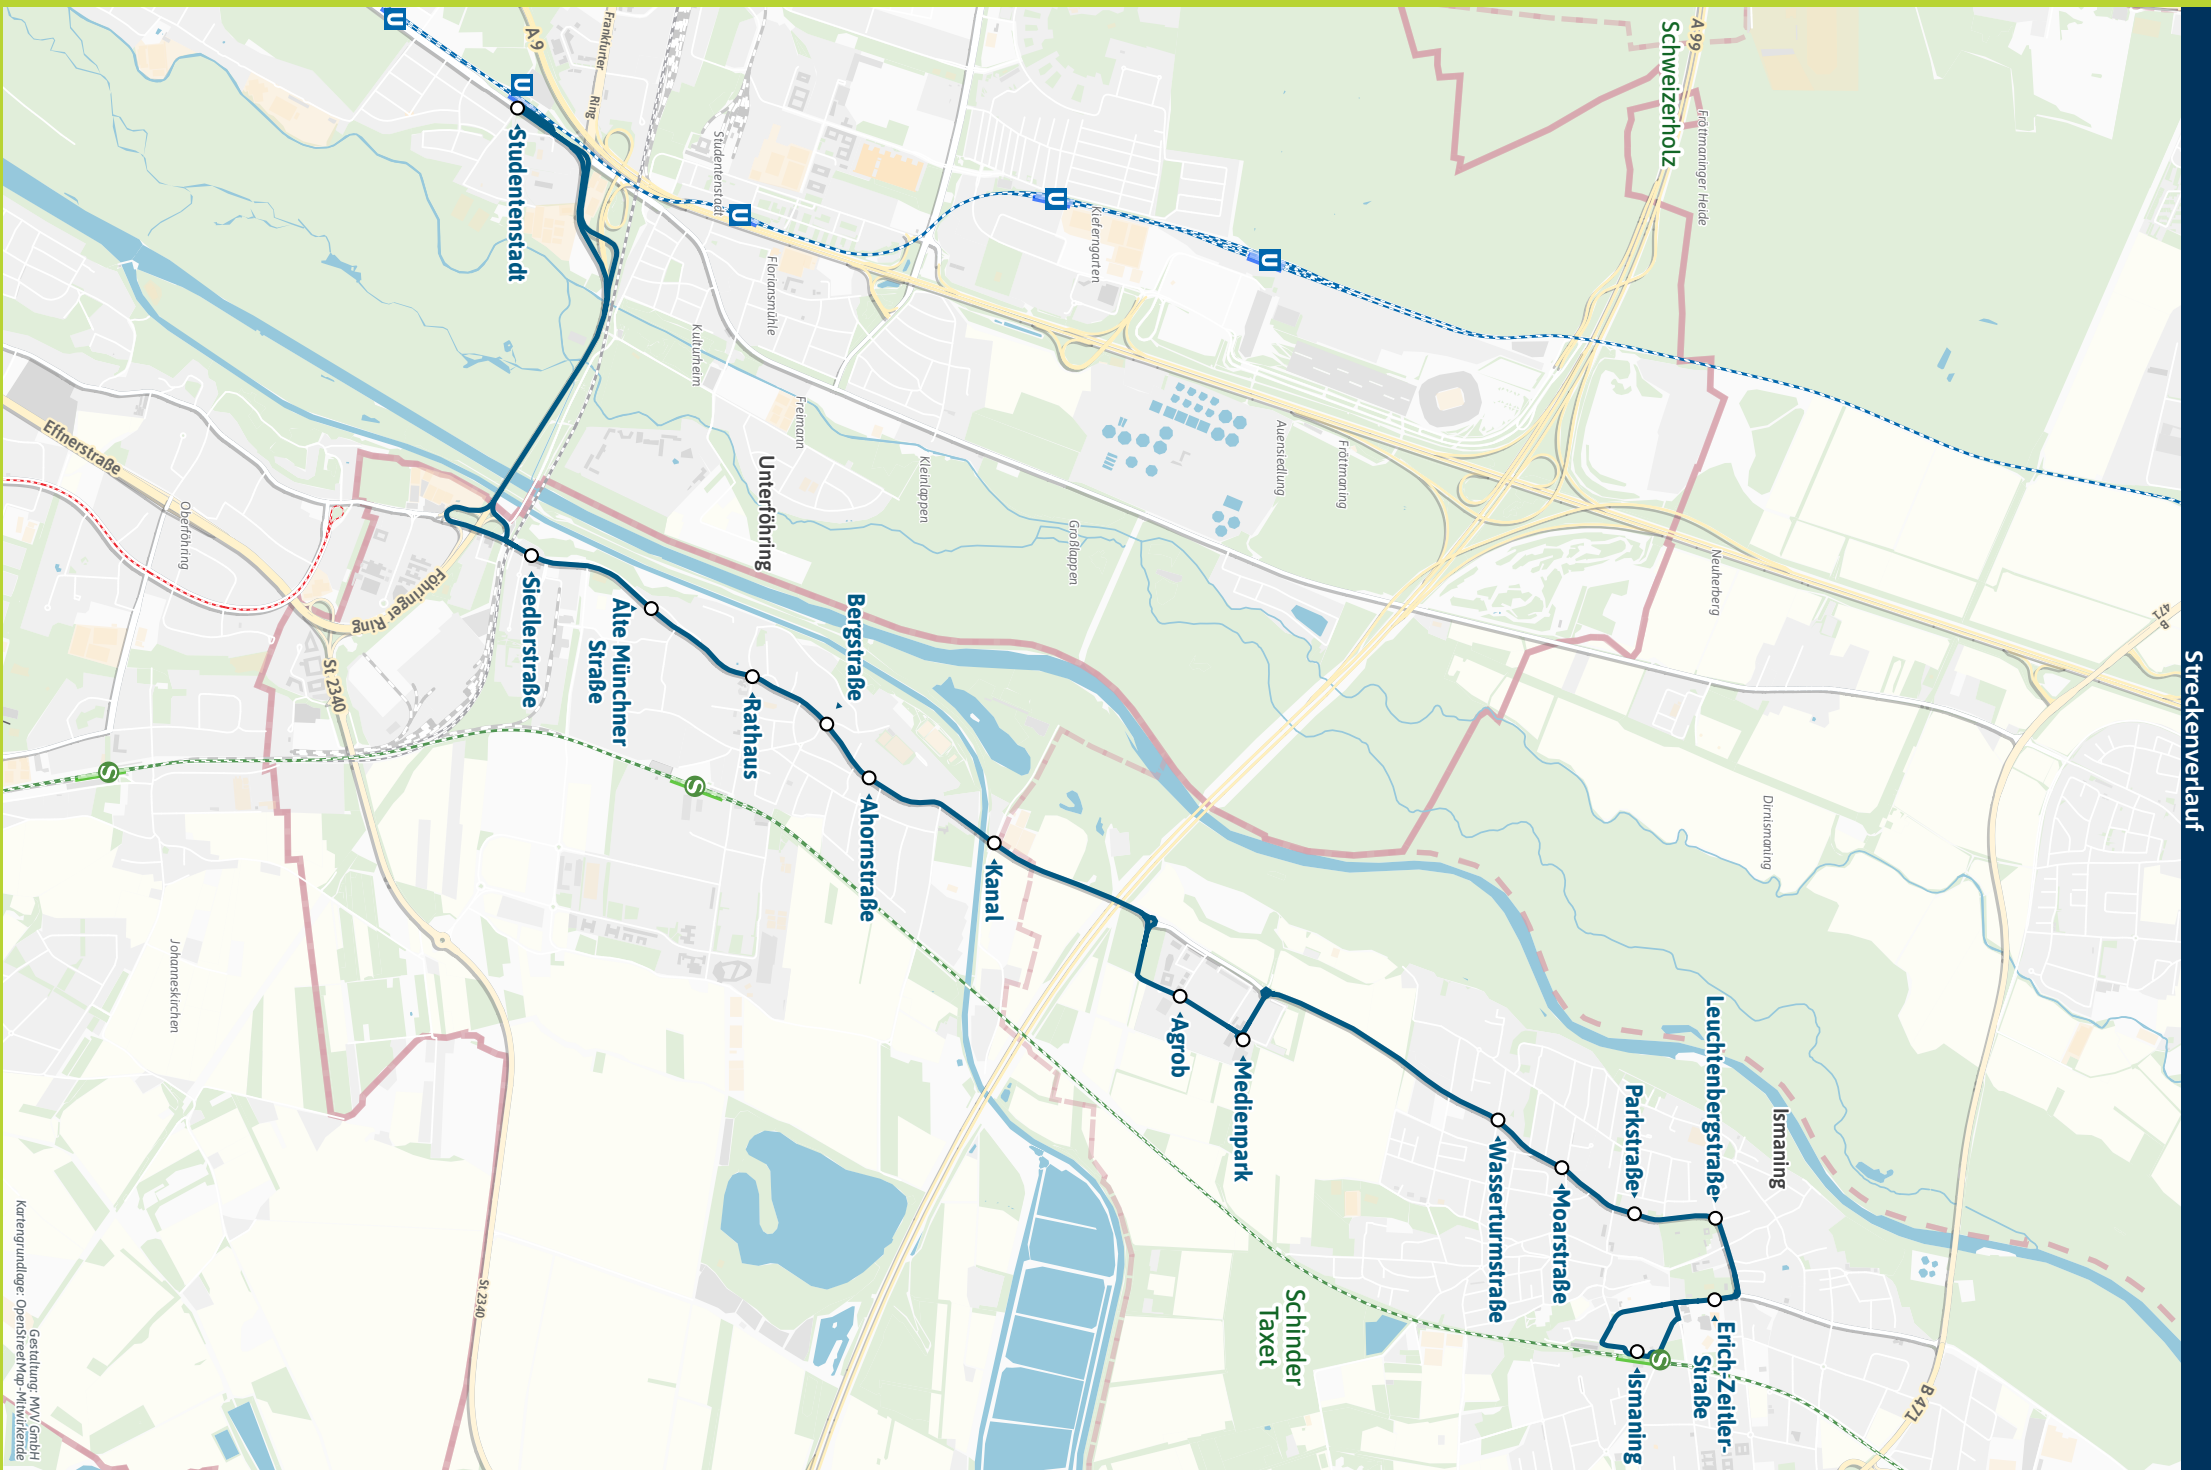

- Unterföhring, Kanal
- - Ahornstraße ▶ 188 232
- - Bergstraße ▶ 188 232
- - Rathaus ▶ X205 | 188 232
- - Alte Münchner Straße ▶ 188
- - Siedlerstraße ▶ 188 189 232
- Studentenstadt ▶ U6 | X35 X36 | 50 177 181 233

Minifahrplan
2024

BUS 231

Ismaning S ◀ ▶ Unterföhring ▶
Studentenstadt U

Bestens informiert
mit der MVV-App.

Fahrplan in Echtzeit, HandyTicket und
aktuelle Meldungen. Alles in einer App.

mvv-muenchen.de/app

Herausgeber Minifahrplan:
Münchner Verkehrs- und Tarifverbund GmbH (MVV)
Thierschstr. 2, 80538 München, im Auftrag der Verbundlandkreise im MVV

Münchner
Verkehrsverbund

mvv-auskunft.de
Fahrplan in Echtzeit

Streckenverlauf