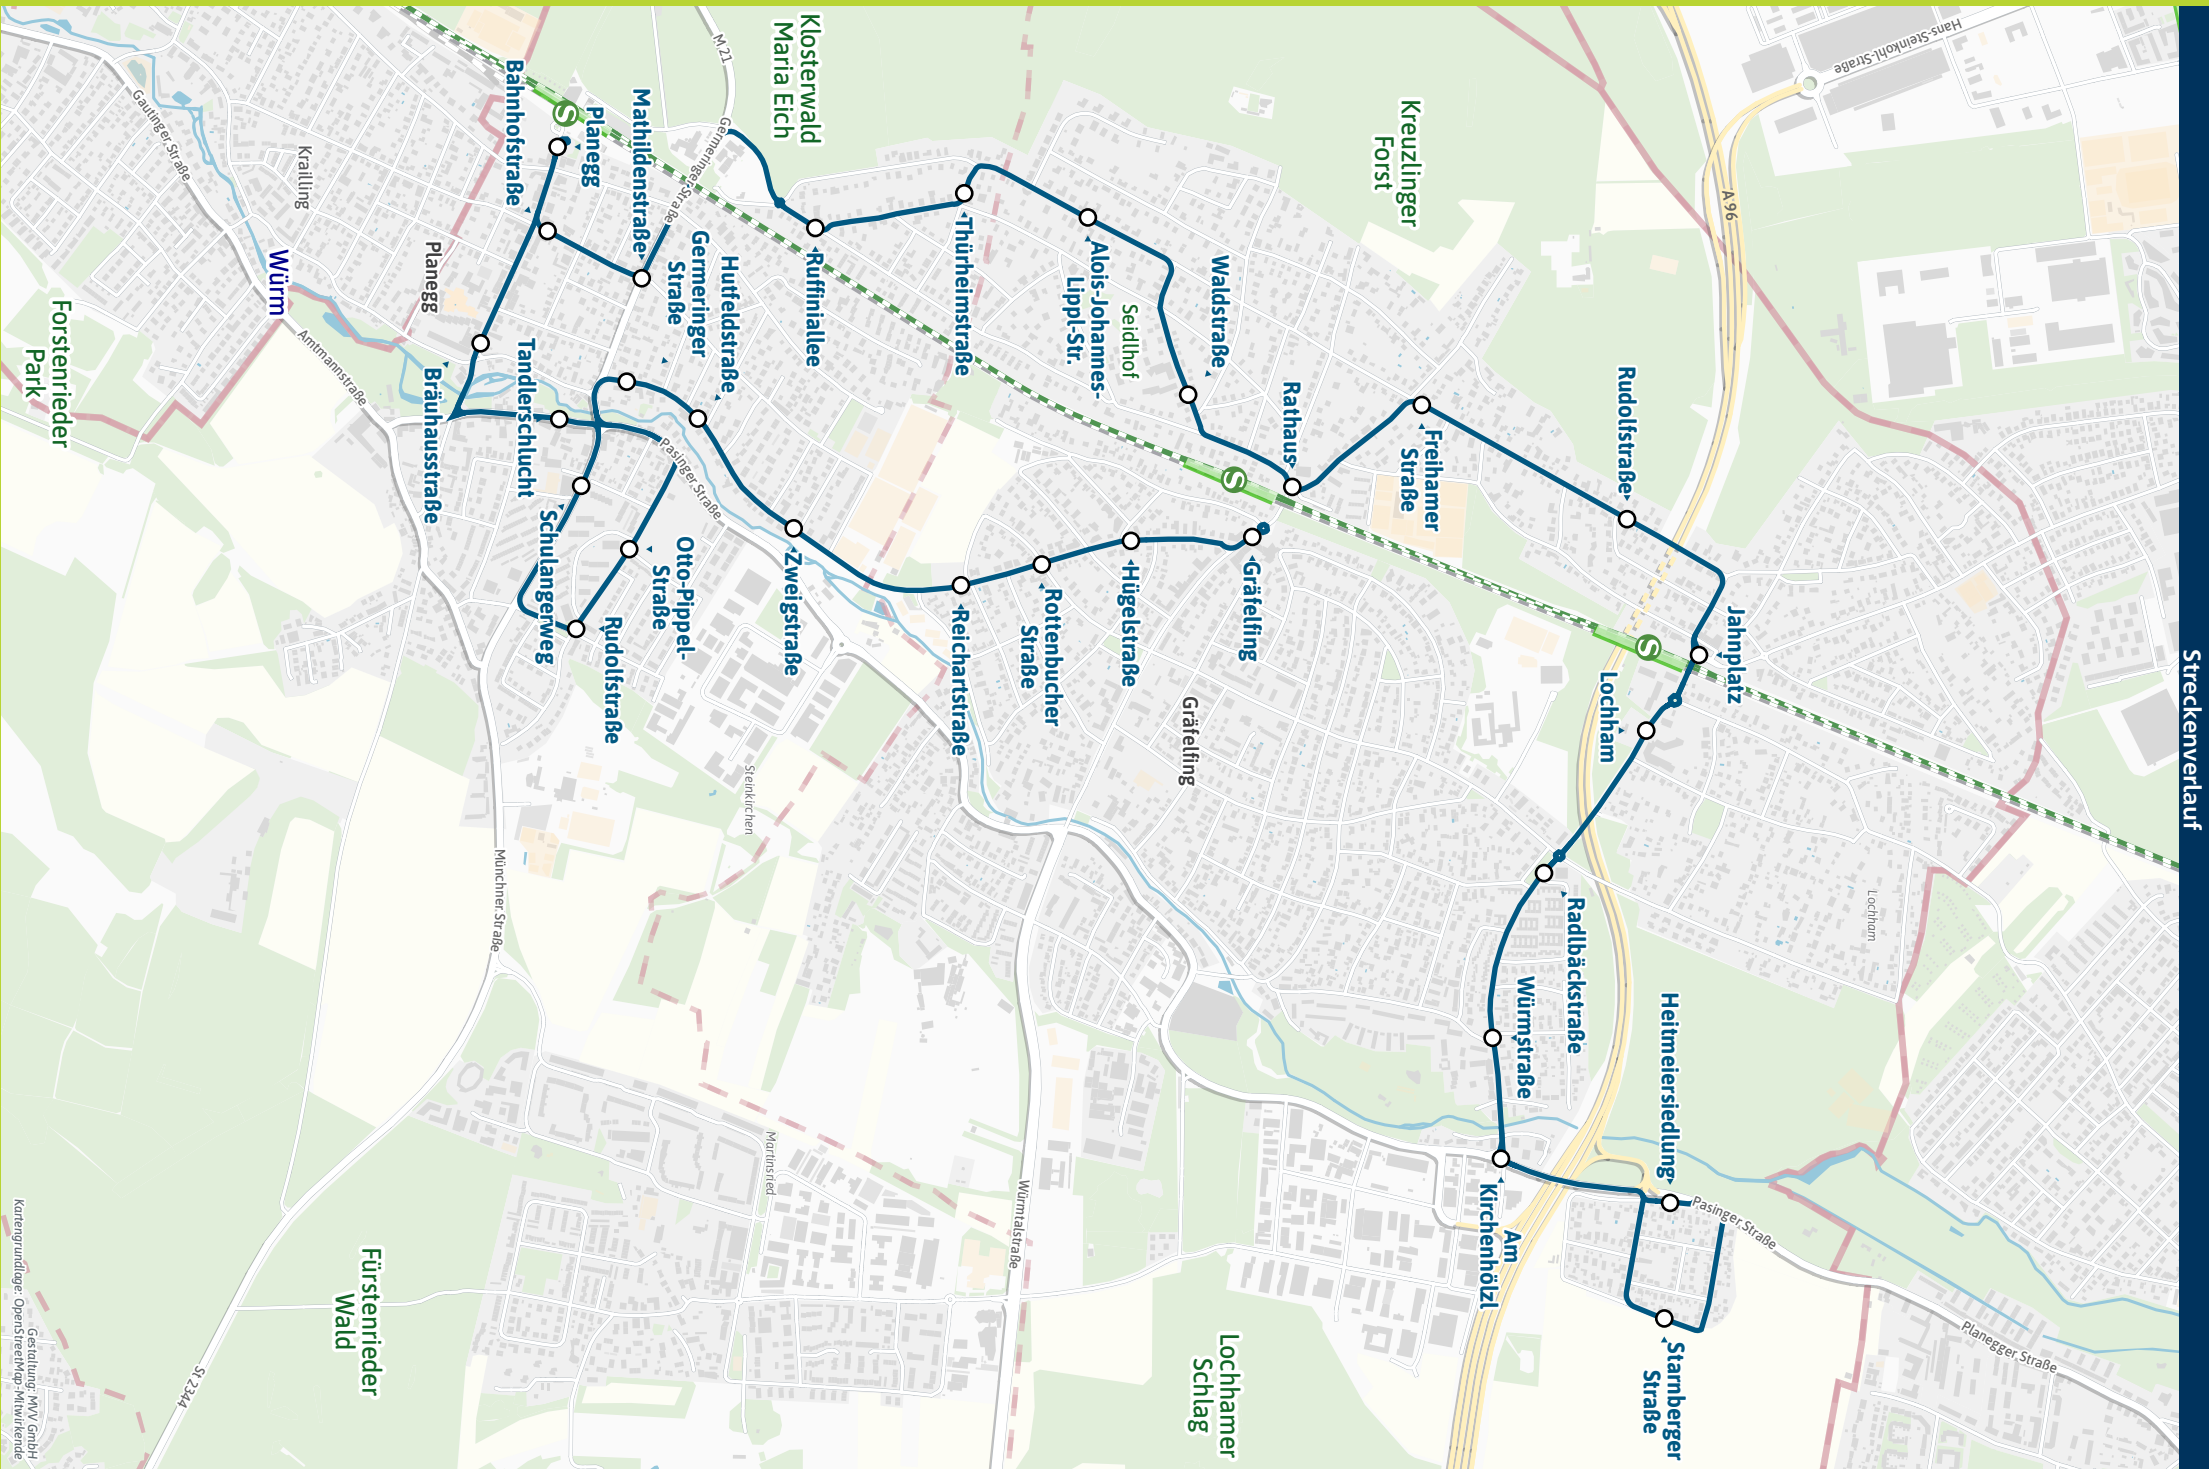

Lochham, Starnberger Str. - Lochham S - Gräfelfing, Rathaus - Planegg S - Gräfelfing S

Table with columns for Zone, Day (Montag-Freitag, Samstag, Sonn- und Feiertag), and multiple columns of departure times for various routes (GRF, PLA, M/1).

Busfahrten innerhalb einer Gemeinde gelten als Kurzstrecke: GRF = Gräfelfing, PLA = Planegg

Fahrplan als PDF zum Download

Änderungen vorbehalten | mvv-muenchen.de

Busseervice Watzinger 089/24 24 8-501

Streckenverlauf