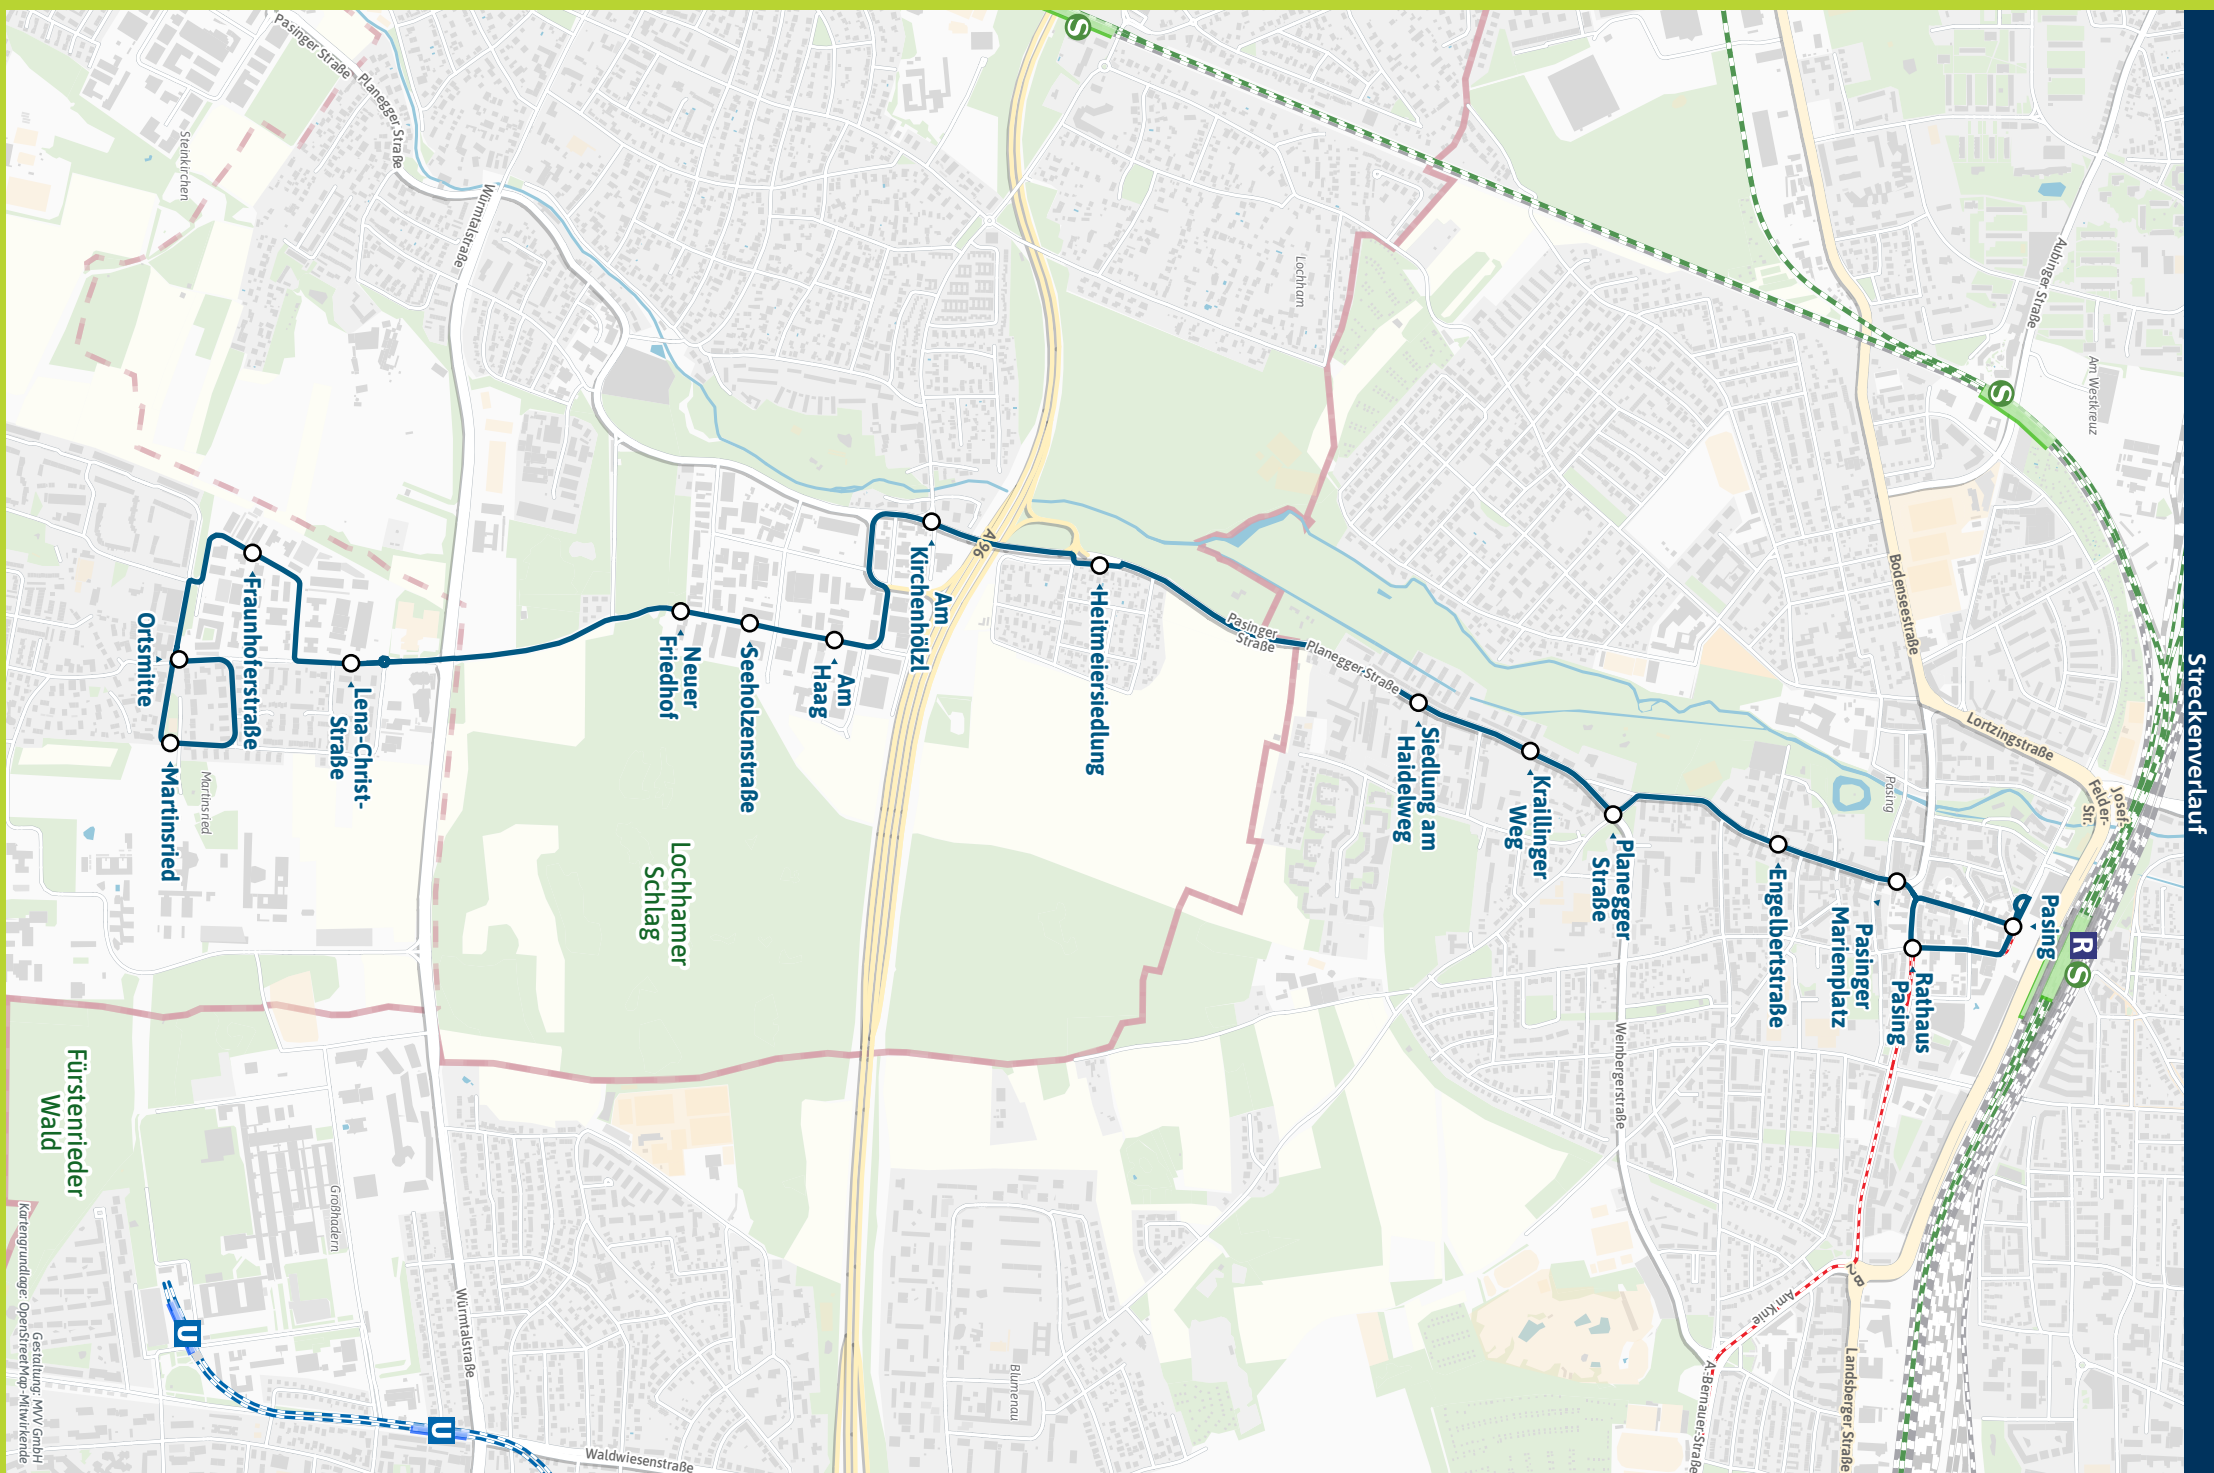

- - Am Kirchenhözl ▶ ● 160 265
- Gräfelfing, Am Haag ▶ ● 160 265
- - Seeholzenstraße ▶ ● 160 265
- - Neuer Friedhof ▶ ● 160 268
- Martinsried, Lena-Christ-Str. ▶ ● 267
- - Fraunhoferstraße ▶ ● 266
- - Ortsmitte ▶ ● 266 267
- - Martinsried

Minifahrplan  
2024

**BUS** 259

Pasing Bf R ◀ ▶  
Gräfelfing, Am Haag ▶ ◀  
Martinsried

Münchner  
Verkehrsverbund

[muv-auskunft.de](https://muv-auskunft.de)  
Fahrplan in Echtzeit

Streckenverlauf

Pasing Bf S R - Grärfelfing, Am Haag - Martinsried

Ersatzfahrplan (gültig bis auf Weiteres)

Table with columns for Zone, Montag - Freitag, and Samstag. Rows include M/1 Pasing, M/1 Pasinger Marienplatz, M/1 Engelbertstraße, M/1 Planegger Straße, M/1 Krallinger Weg, M/1 Siedlung am Haidelweg, GRF M/1 Lochham, Heitmeiersiedlung, GRF M/1 - Am Kirchenhöhlz, GRF M/1 Grärfelfing, Am Haag, GRF M/1 - Seeholzenstraße, GRF M/1 - Neuer Friedhof, PLA M/1 Martinsried, Lena-Christ-Str., PLA M/1 - Fraunhoferstraße, PLA M/1 - Ortsmitte, PLA M/1 Martinsried.

Table with columns for Zone, Samstag, and Sonn- und Feiertag. Rows include M/1 Pasing, M/1 Pasinger Marienplatz, M/1 Engelbertstraße, M/1 Planegger Straße, M/1 Krallinger Weg, M/1 Siedlung am Haidelweg, GRF M/1 Lochham, Heitmeiersiedlung, GRF M/1 - Am Kirchenhöhlz, GRF M/1 Grärfelfing, Am Haag, GRF M/1 - Seeholzenstraße, GRF M/1 - Neuer Friedhof, PLA M/1 Martinsried, Lena-Christ-Str., PLA M/1 - Fraunhoferstraße, PLA M/1 - Ortsmitte, PLA M/1 Martinsried.