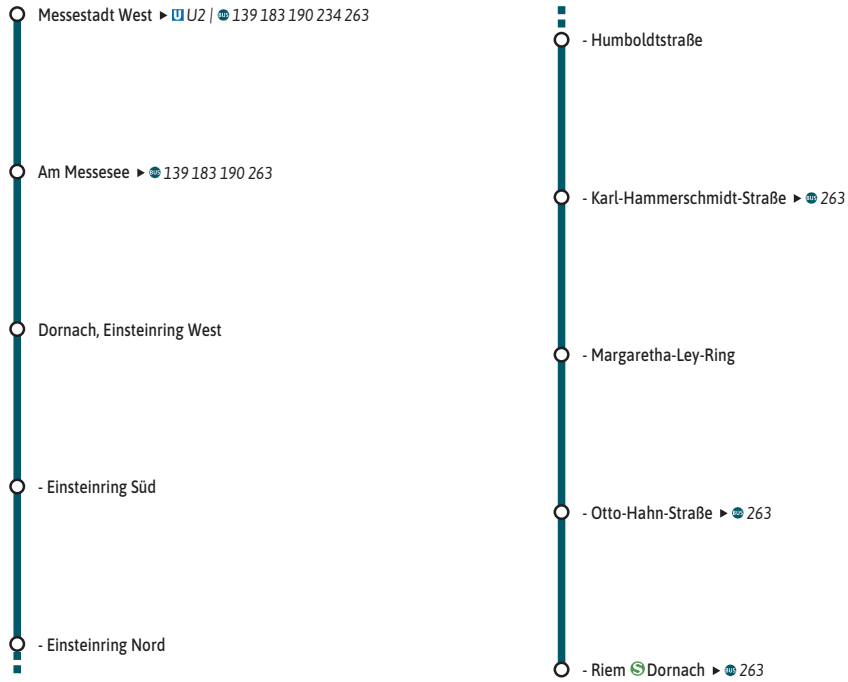

RegionalBus 264 | Alle Haltestellen und weitere Linien