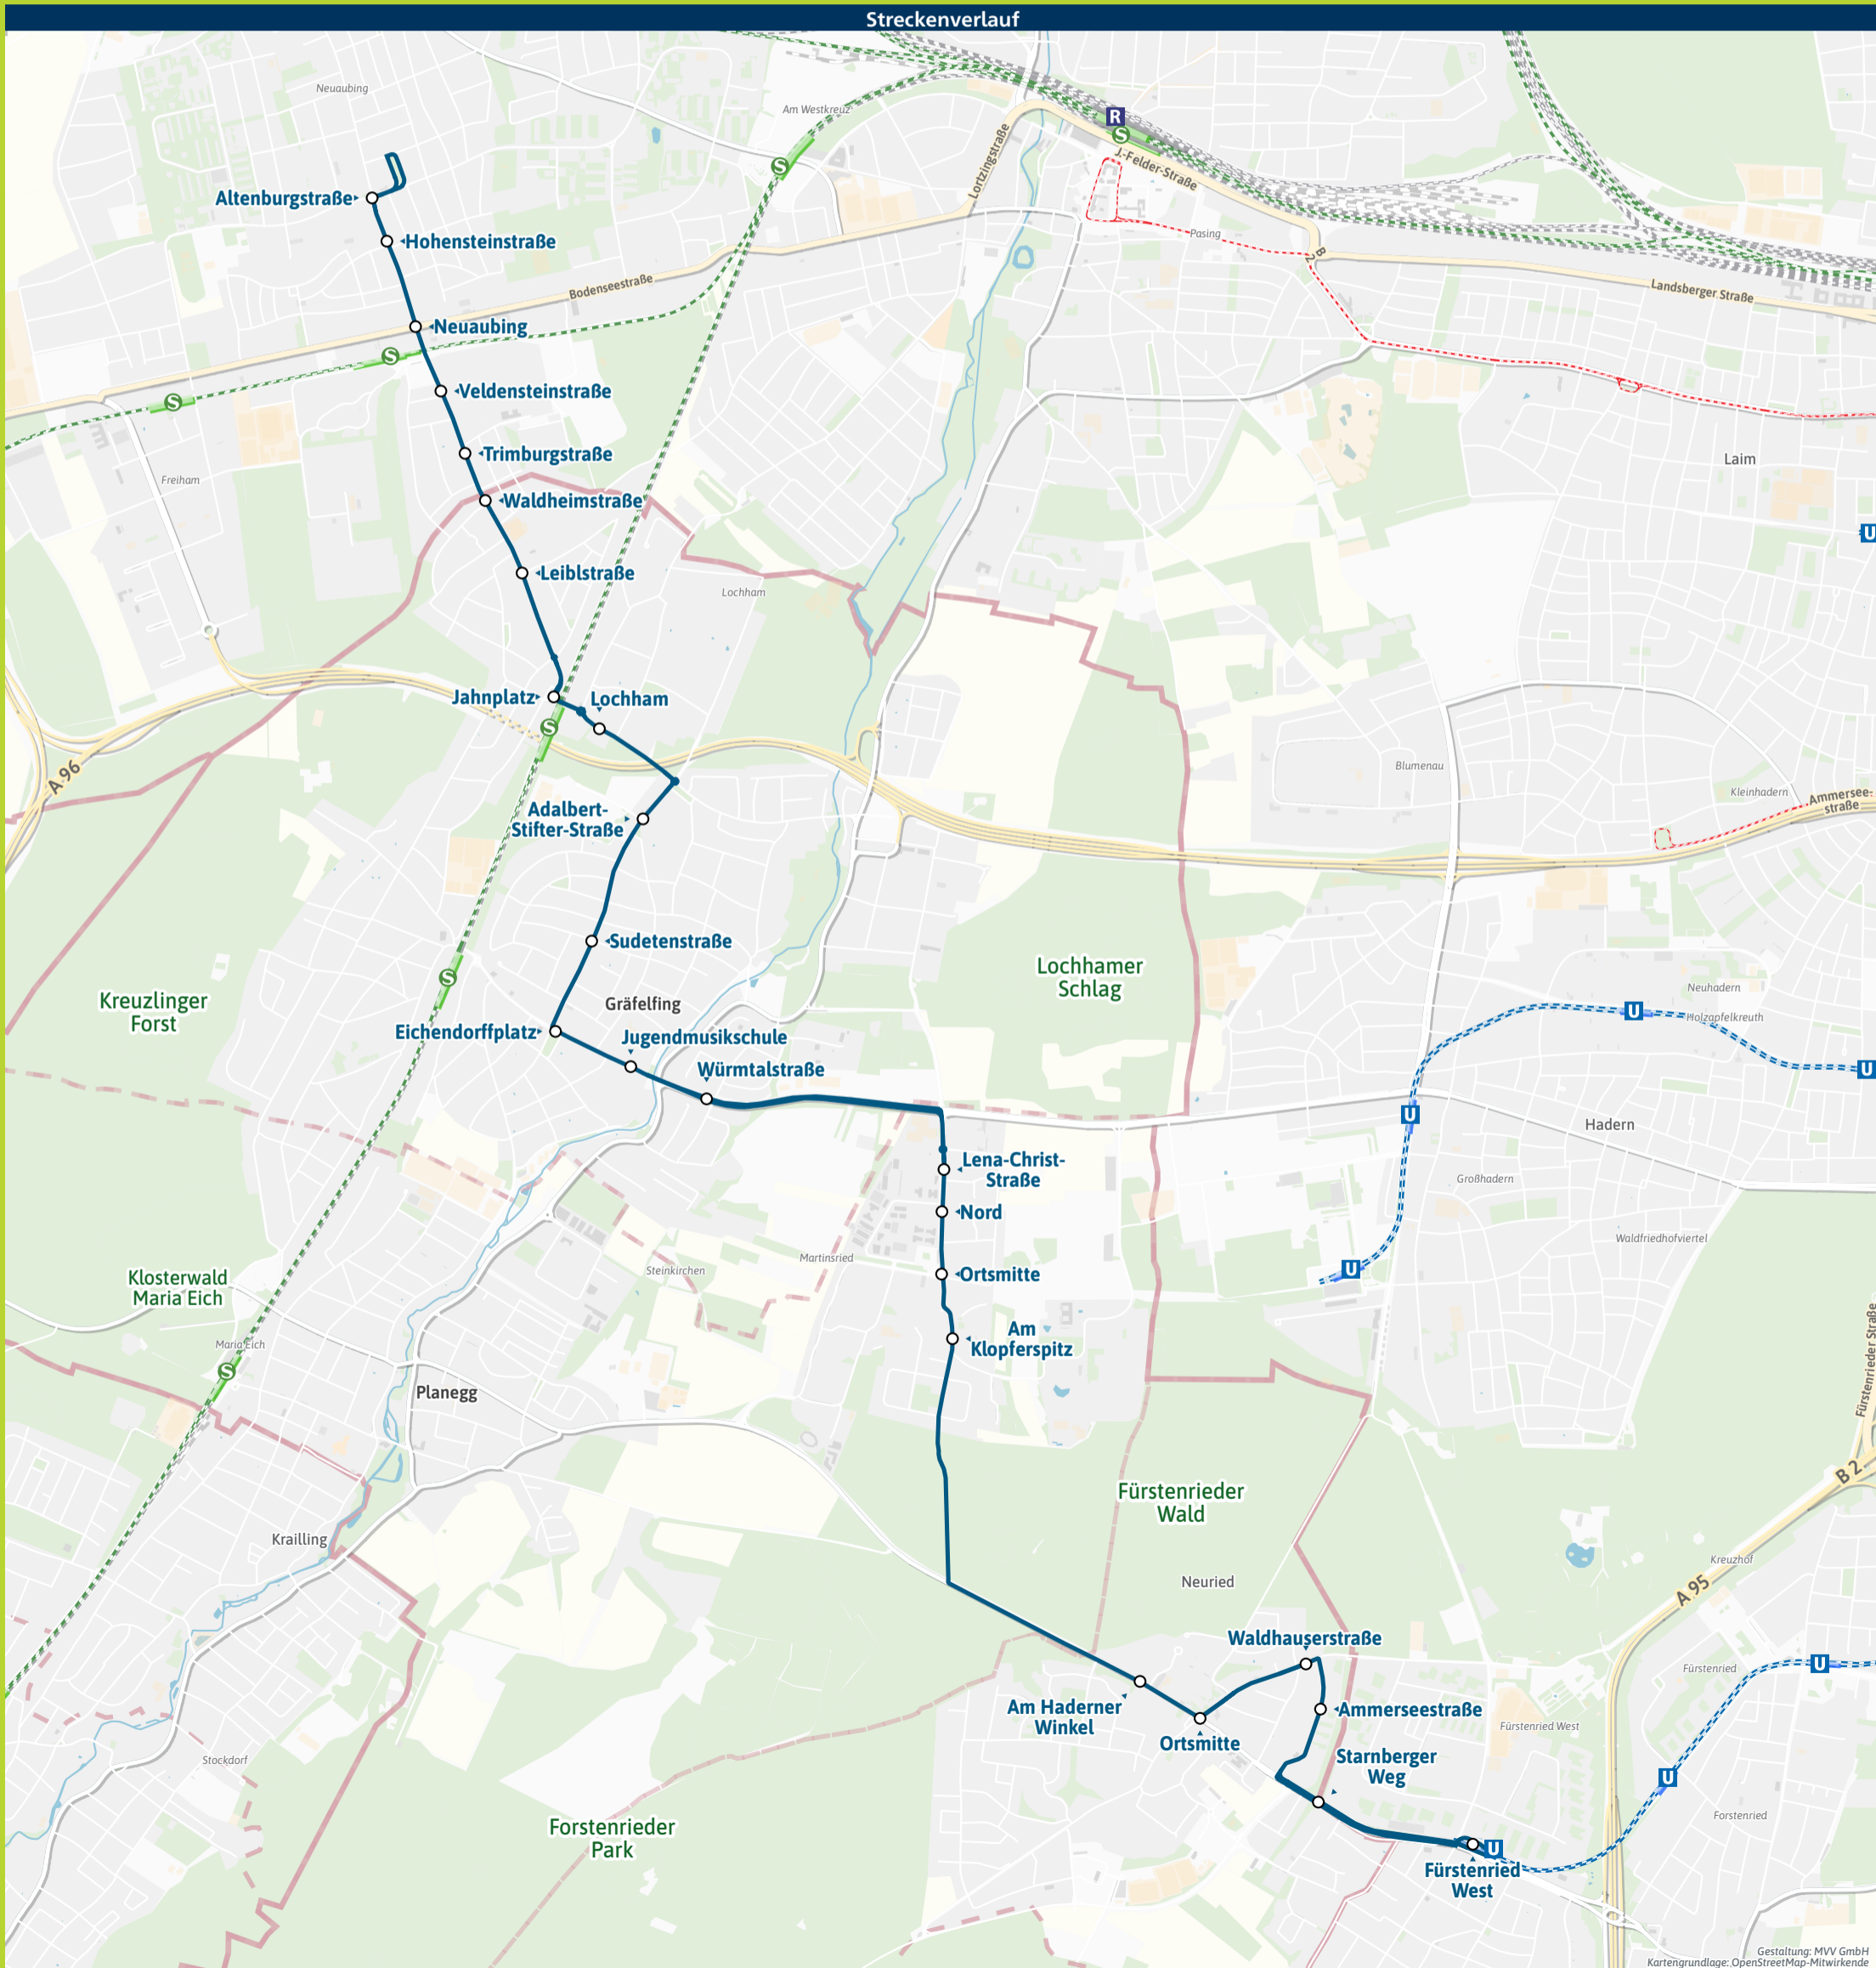

Umsteigemöglichkeiten RegionalBus 267

- Altenburgstraße ▶ 57 162
- Hohensteinstraße
- Neaubing ▶ S8
- Veldensteinstraße
- Trimbургstraße
- Lochham, Waldheimstraße
- Leiblstraße
- Jahnplatz ▶ 258
- Lochham ▶ S6 | 160 258
- Adalbert-Stifter-Straße
- Gräfelng, Sudetenstraße
- Eichendorffplatz ▶ 268
- Jugendmusikschule ▶ 268
- Würmtalstraße ▶ X920
- Martinsried, Lena-Christ-Str. ▶ 259
- Nord ▶ 266
- Ortsmitte ▶ 259 266
- Am Klopferspitz ▶ 266
- Neuried, Am Haderner Winkel ▶ 260 261 936
- Ortsmitte ▶ X910 | 260 261 269 936
- Waldhauserstraße ▶ 261
- Ammerseestraße ▶ 261
- Starnberger Weg ▶ 260 261 936
- Fürstenried West ▶ U3 | S6 134 166 260 261 936

Minifahrplan
2024

BUS 267

Altenburgstr. ◀ Lochham S ▶
Martinsried ◀
Fürstenried West U

Bestens informiert
mit der MVV-App.

Fahrplan in Echtzeit, HandyTicket und
aktuelle Meldungen. Alles in einer App.

mvv-muenchen.de/app

Münchner Verkehrsverbund
VERBUNDLANDKREISE BM MVV
mvv-auskunft.de
Fahrplan in Echtzeit

Streckenverlauf