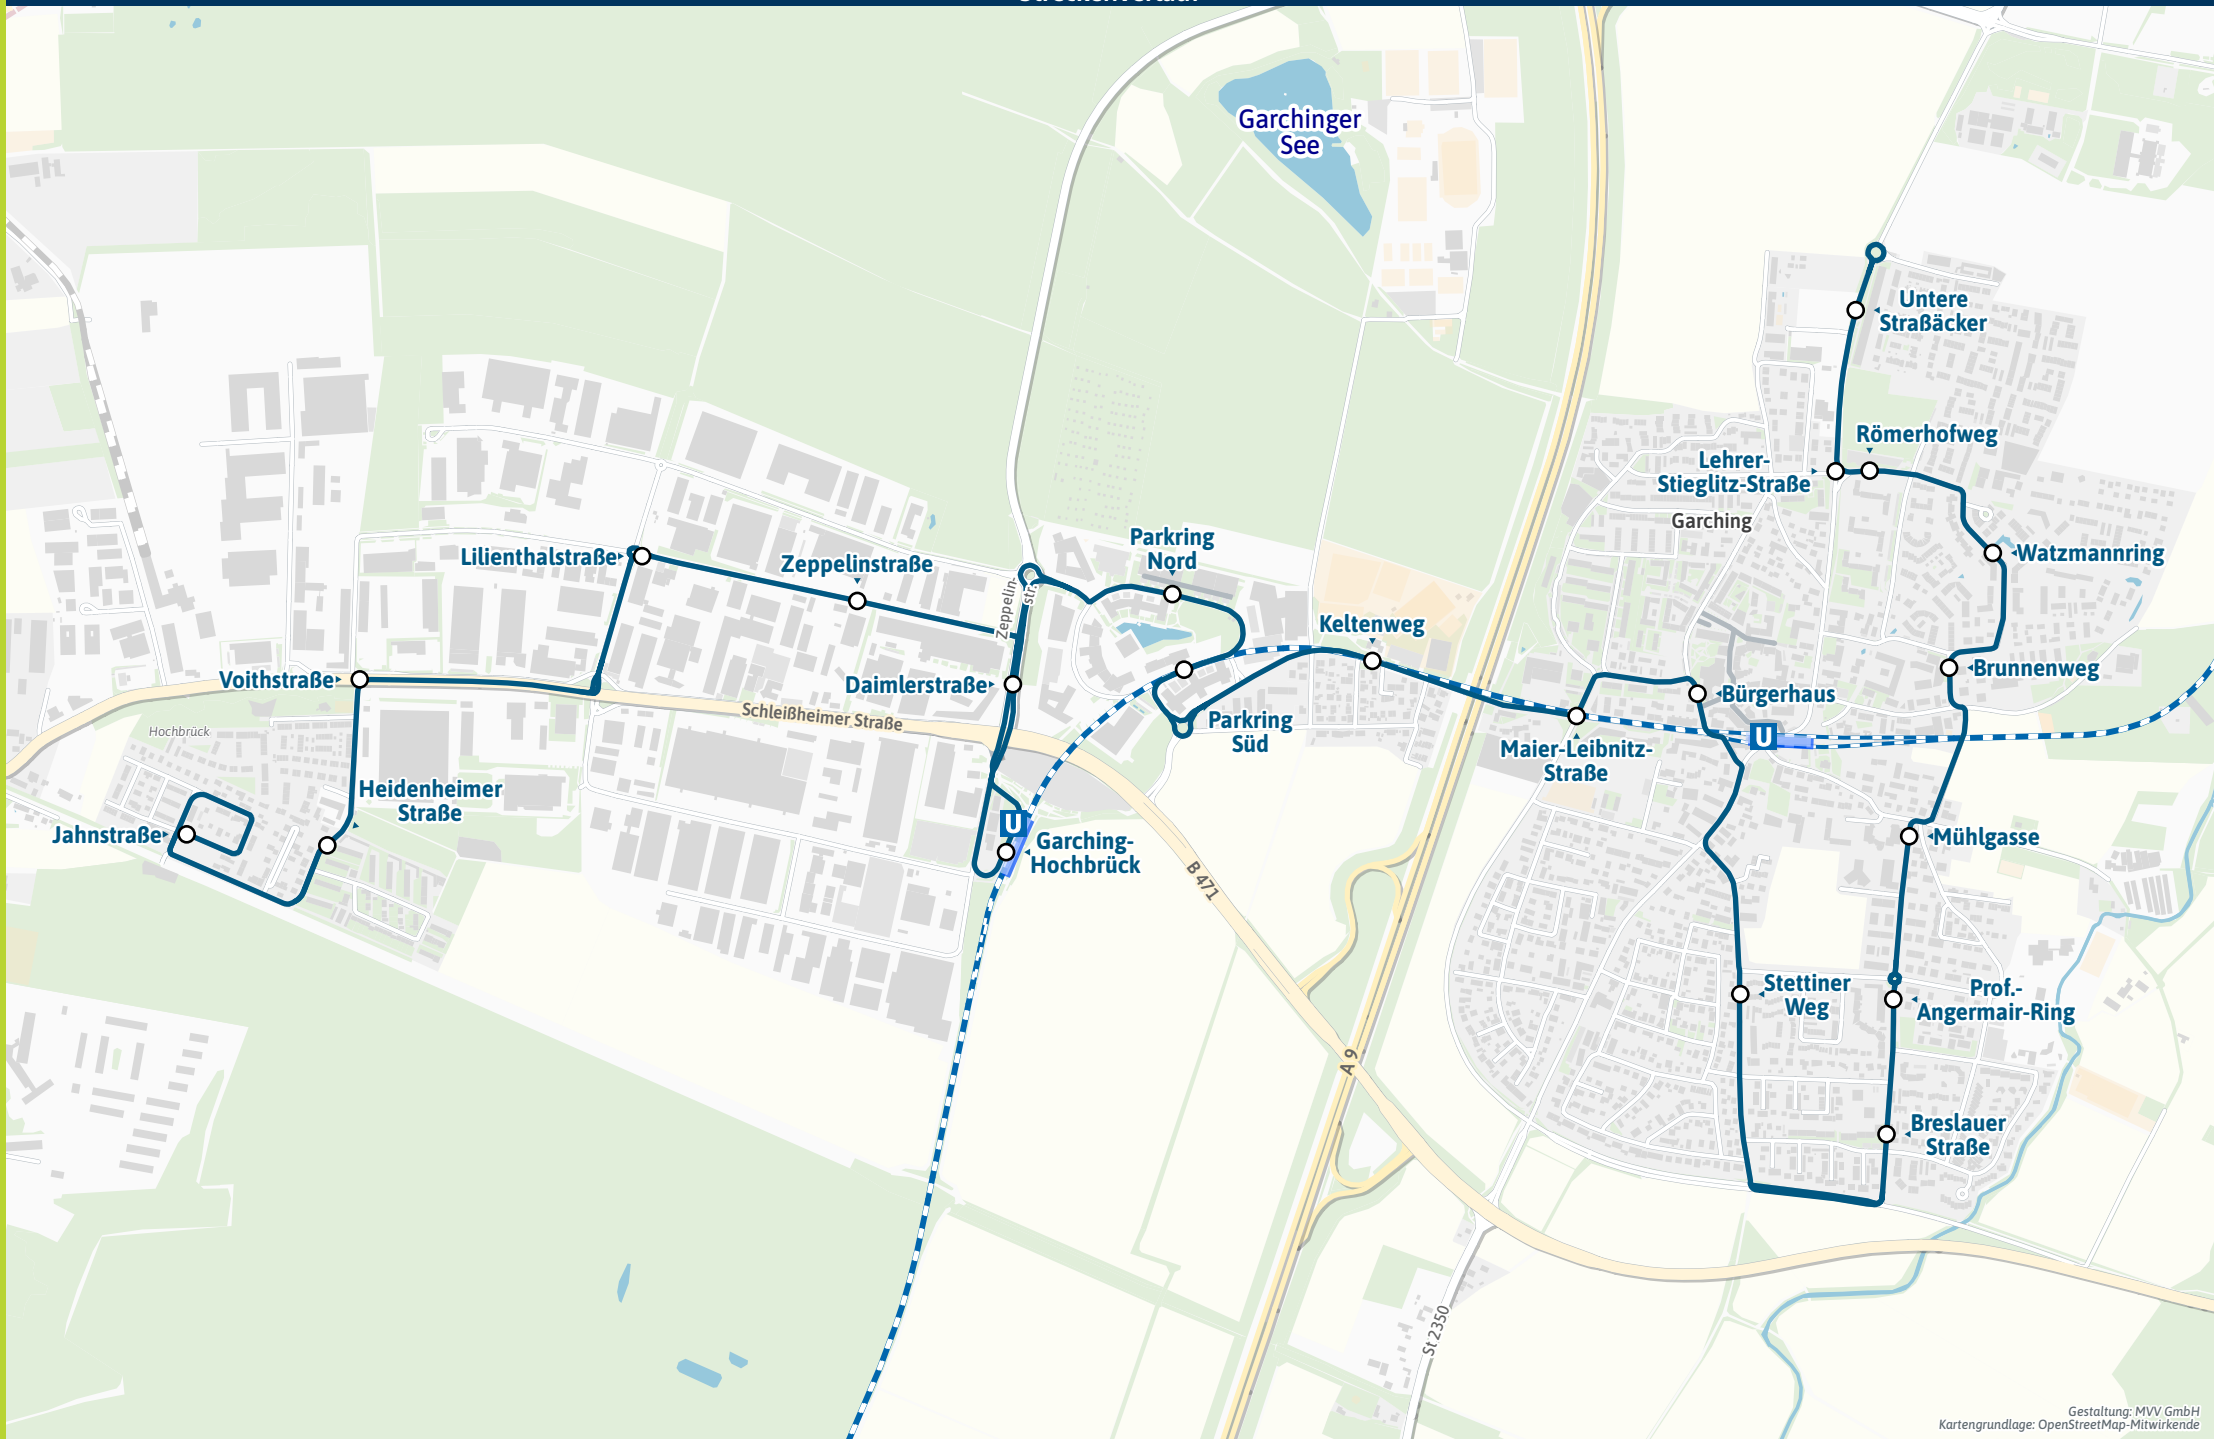

StadtBus 290 | Alle Haltestellen und weitere Linien

- Garching, Untere Straßäcker ▶ X205 | 230 292
- - Lehrer-Stieglitz-Straße ▶ 230 292
- - Römerhofweg
- - Watzmannring
- - Brunnenweg
- - Mühlgasse
- - Prof.-Angermair-Ring ▶ 293
- - Breslauer Straße
- - Stettiner Weg
- - Bürgerhaus ▶ 293
- - Maier-Leibnitz-Straße ▶ 292 293
- - Keltenweg ▶ 292
- - Parkring Süd ▶ 292
- - Parkring Nord ▶ 292
- - Daimlerstraße ▶ 292 695
- - Garching-Hochbrück ▶ U6 | X201 X202 | 219 292 294 695
- - Daimlerstraße ▶ 292 695
- - Zeppelinstraße
- - Lilienthalstraße
- Hochbrück, Voithstraße ▶ X201 X202 | 219 292 294
- - Heidenheimer Straße
- - Jahnstraße

Bestens informiert mit der MVV-App.

Fahrplan in Echtzeit, HandyTicket und aktuelle Meldungen. Alles in einer App.

muv-muenchen.de/app

Herausgeber Minifahrplan:
Münchner Verkehrs- und Tarifverbund GmbH (MVV)
Thierschstr. 2, 80538 München, im Auftrag der Verbundlandkreise im MVV

Minifahrplan 2024

BUS 290

Untere Straßäcker ◀▶
Garching-Hochbrück U ◀▶
Hochbrück

muv-auskunft.de
Fahrplan in Echtzeit

Streckenverlauf

290 &

Untere Straßäcker - Garching-Hochbrück U - Hochbrück

Table with columns: Zone, Montag - Freitag, Samstag, Sonn- und Feiertag. Rows include routes like Garching, Untere Straßäcker, Römerhofweg, etc.

Busfahrten innerhalb einer Gemeinde gelten als Kurzstrecke: GAR = Garching bei München

290 &

Hochbrück - Garching-Hochbrück U - Untere Straßäcker

Table with columns: Zone, Montag - Freitag, Samstag, Sonn- und Feiertag. Rows include routes like Hochbrück, Jahnstraße, Heidenheimer Straße, etc.