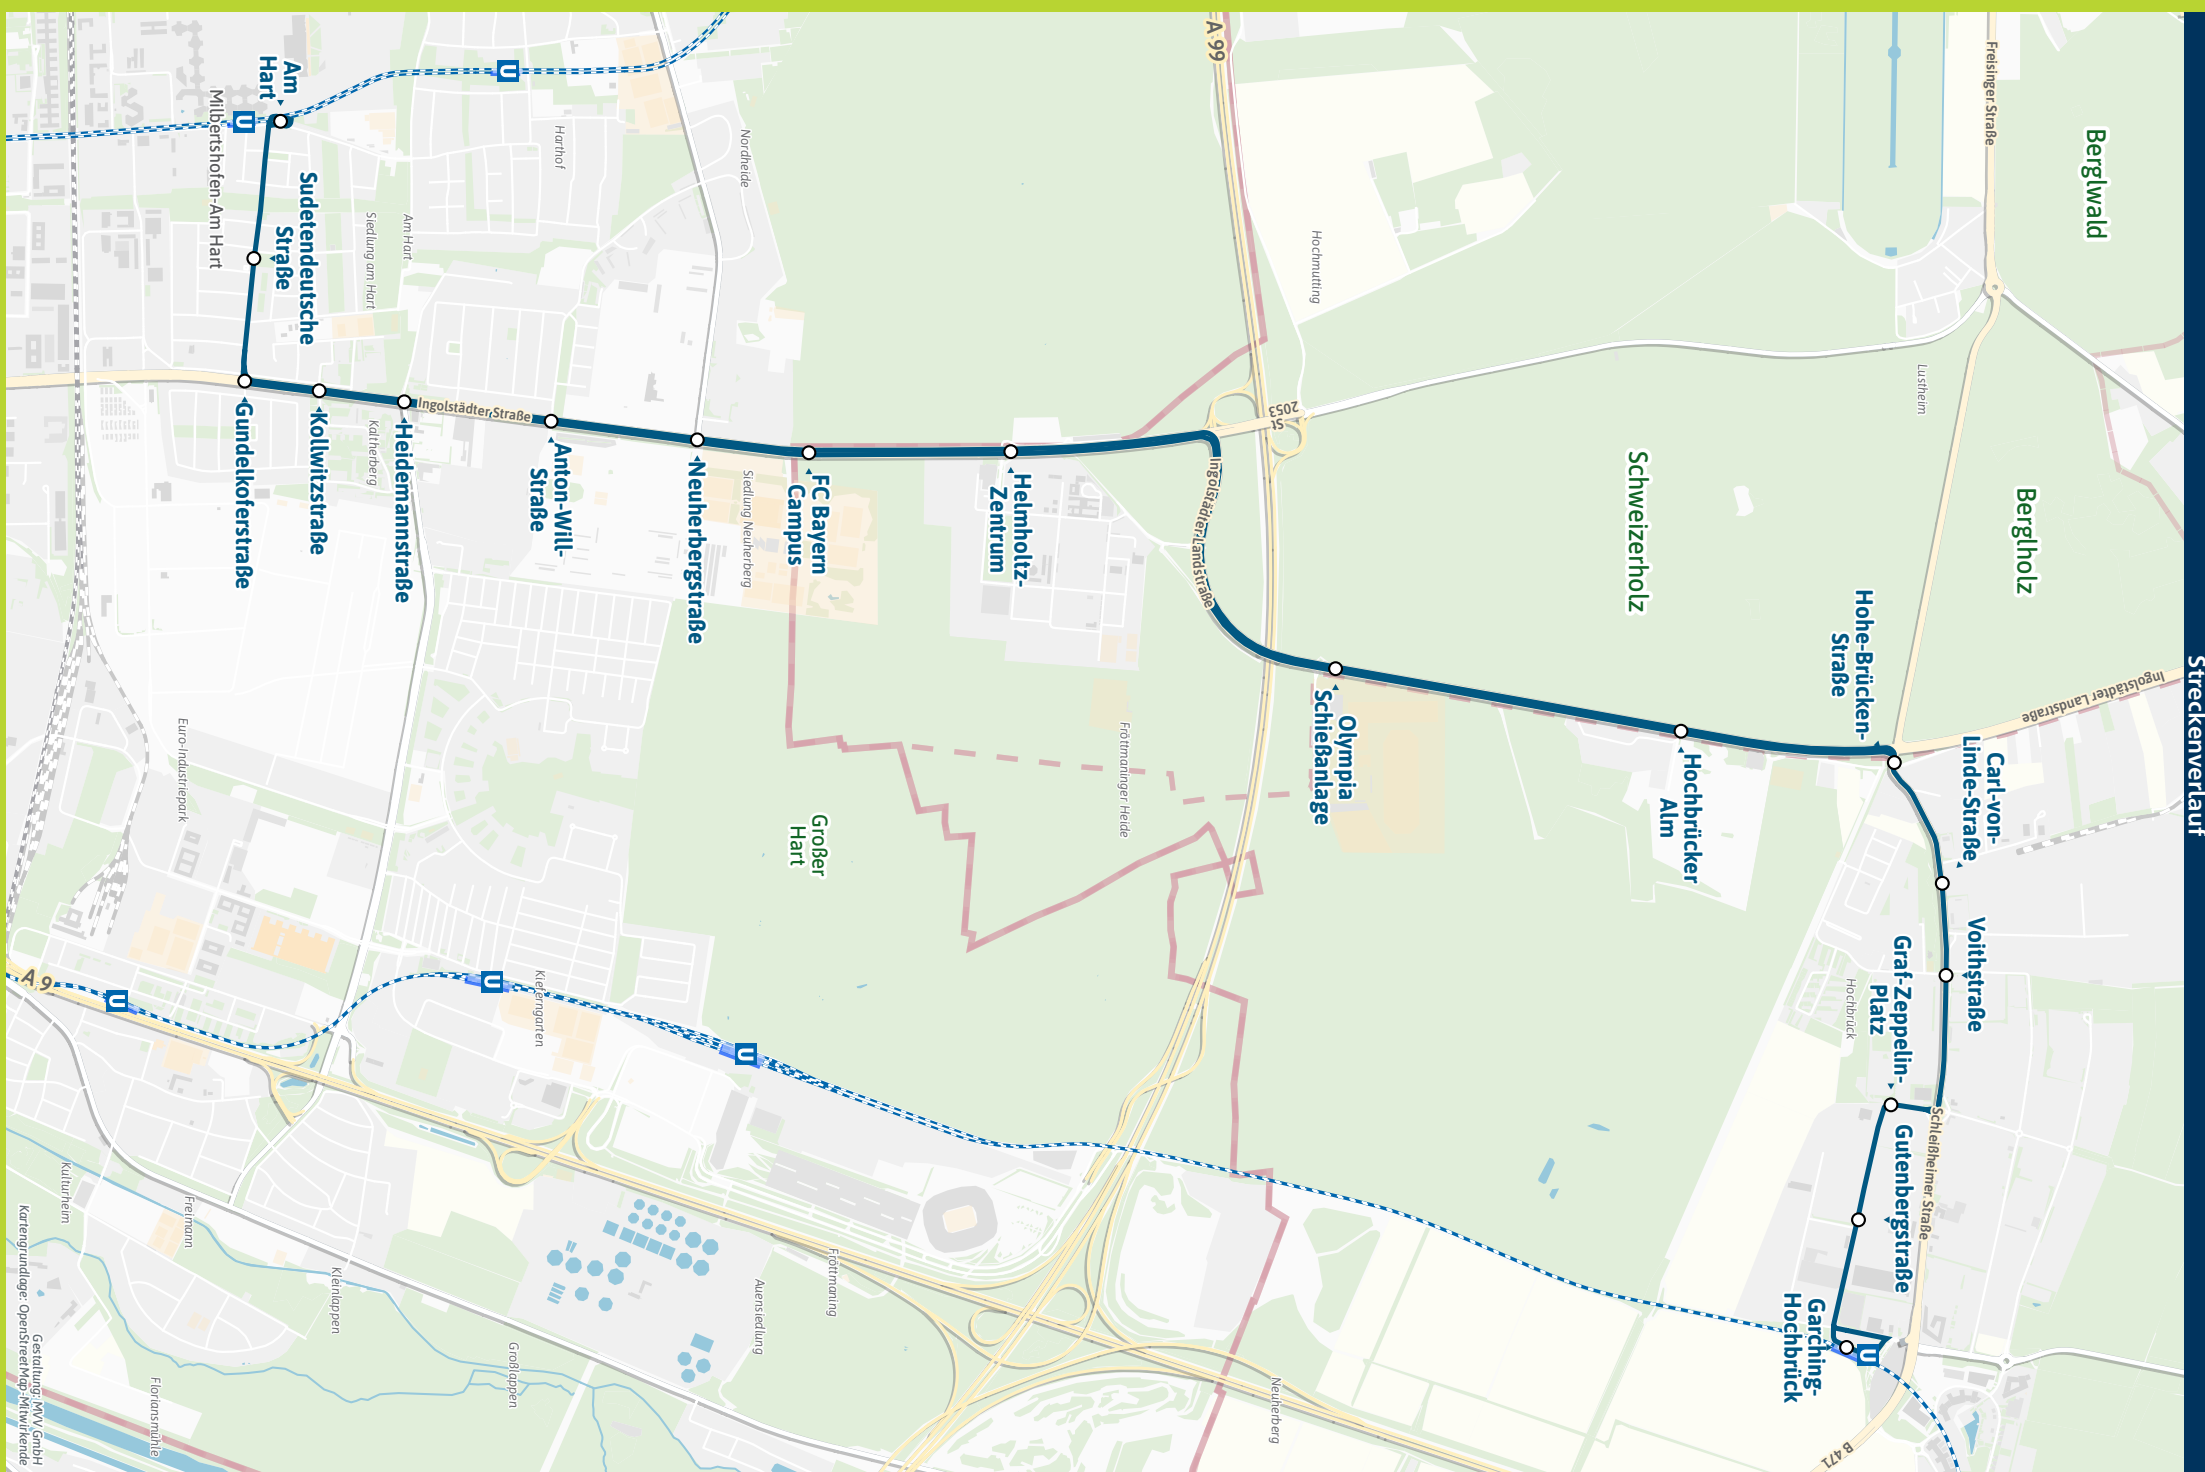

Bestens informiert mit der MVV-App.

Fahrplan in Echtzeit, HandyTicket und aktuelle Meldungen. Alles in einer App.

muv-muenchen.de/app

Herausgeber Minifahrplan:
Münchner Verkehrs- und Tarifverbund GmbH (MVV)
Thierschstr. 2, 80538 München, im Auftrag der Verbundlandkreise im MVV

Minifahrplan 2024

BUS 294

Am Hart U ↔
Helmholtz-Zentrum ↔
Garching-Hochbrück U

muv-auskunft.de
Fahrplan in Echtzeit

Streckenverlauf

Kartengrundlage: OpenStreetMap, Mitwirkende
Gestaltung: MVV GmbH
Forstammühle