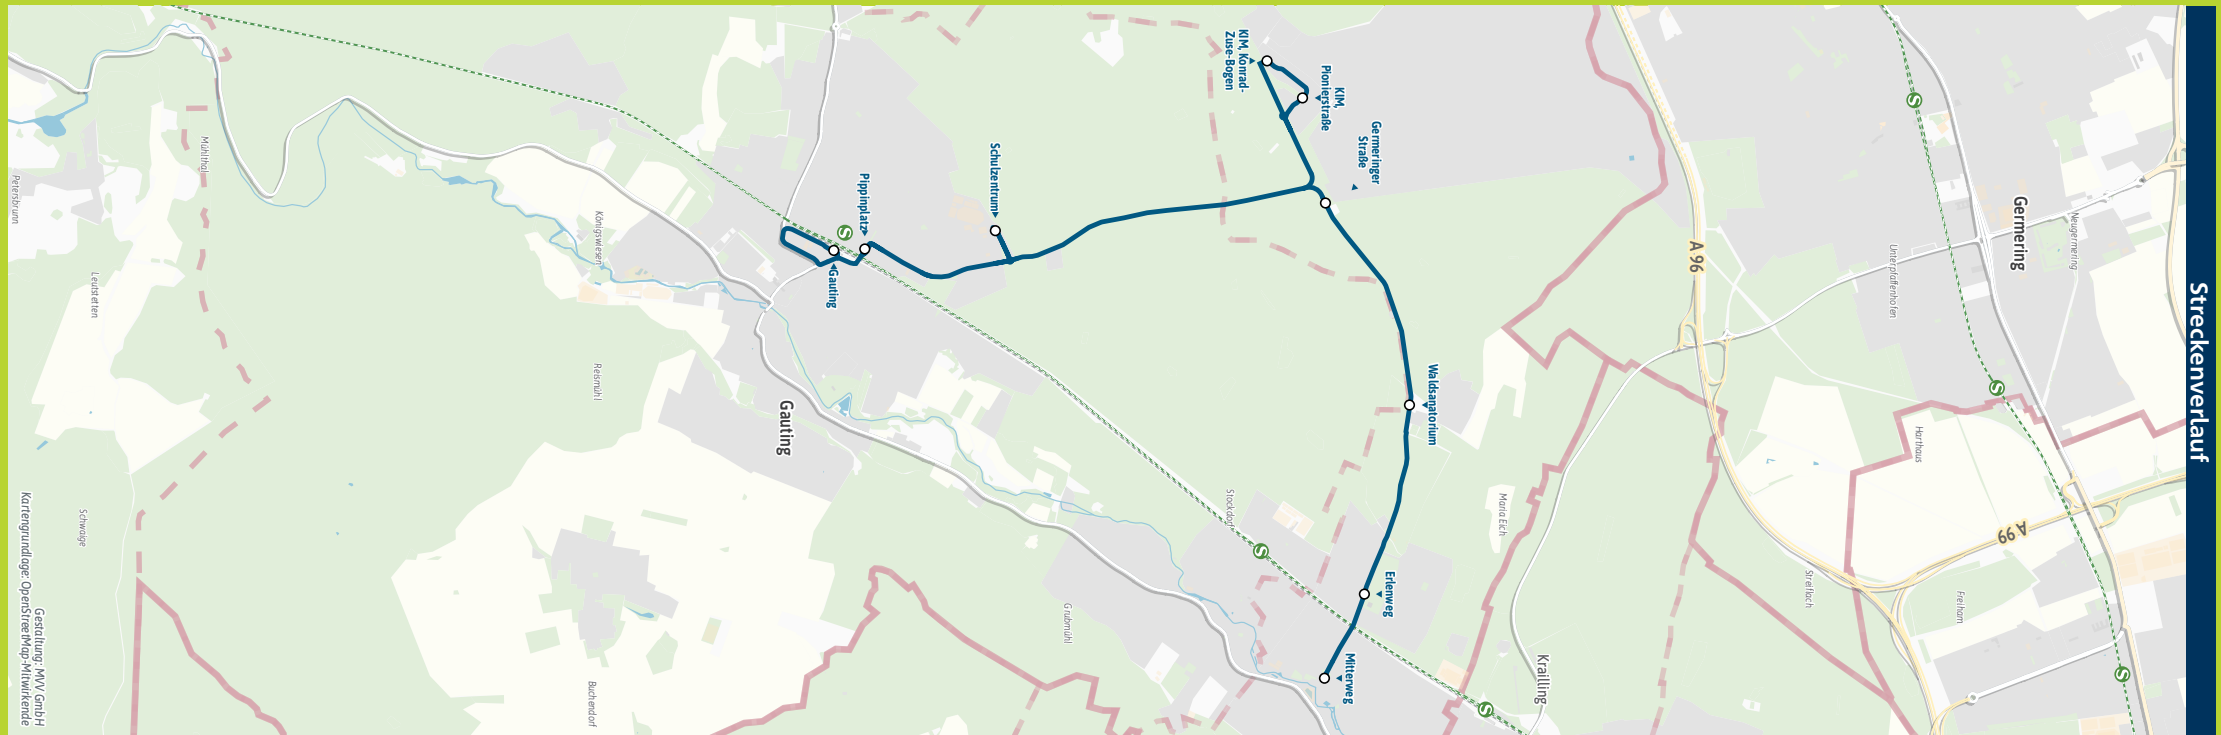

Minifahrplan 2024

Gauting S ▶ KIM/Krailling ▶ Gauting S

Streckenverlauf

Kartengrundlage: OpenStreetMap-Mitwirkende
Gestaltung: MVV GmbH
Reinhold

Zone	Verkehrshinweis	Montag - Freitag																		
		WS		S	S		F	S												
Starnberg	ab	5.34	6.34		7.34	8.34	9.34	10.34	11.34	12.34	12.34	12.54	13.34	14.34	15.34	16.34	17.34	18.34	19.34	20.34
	Gauting	an	5.42	6.42		7.42	8.42	9.42	10.42	11.42	12.42	12.42	13.02	13.42	14.42	15.42	16.42	17.42	18.42	19.42
GAU 1/2	Gauting	5.48	6.48		7.48	8.48	9.48	10.48	11.48	12.48	12.48	13.12	13.48	14.48	15.48	16.48	17.48	18.48	19.48	20.48
GAU 1/2	Gauting, Schulzentrum	5.52	6.52		7.52	8.52	9.52	10.52	11.52	12.52	12.52	13.17	13.52	14.52	15.52	16.52	17.52	18.52	19.52	20.52
KRA M/1	KIM, Pionierstraße	5.56	6.56		7.56	8.56	9.56	10.56	11.56	12.56	12.56		13.56	14.56	15.56	16.56	17.56	18.56	19.56	20.56
KRA M/1	KIM, Konrad-Zuse-Bogen	5.58	6.58		7.58	8.58	9.58	10.58	11.58	12.58	12.58		13.58	14.58	15.58	16.58	17.58	18.58	19.58	20.58
KRA M/1	Krailling, Waldsanatorium											13.25								
KRA M/1	- Erlenweg											13.27								
KRA M/1	- Mitterweg											13.30								
KRA M/1	- Mitterweg					7.32														
KRA M/1	- Erlenweg					7.32	7.34													
KRA M/1	- Waldsanatorium					7.34	7.36													
KRA M/1	- Germeringer Straße					7.36	7.38													
GAU 1/2	Gauting, Schulzentrum	6.04	7.04	7.41	7.43	8.04	9.04	10.04	11.04	12.04		13.04	14.04	15.04	16.04	17.04	18.04	19.04	20.04	21.04
GAU 1/2	- Pippinplatz										13.08									
GAU 1/2	Gauting	6.11	7.11		7.50	8.11	9.11	10.11	11.11	12.11		13.11	14.11	15.11	16.11	17.11	18.11	19.11	20.11	21.11
Gauting	ab	6.17	7.17		7.57	8.17	9.17	10.17	11.17	12.17		13.17	14.17	15.17	16.17	17.17	18.17	19.17	20.17	21.17
	Starnberg	an	6.24	7.24		8.04	8.24	9.24	10.24	11.24	12.24		13.24	14.24	15.24	16.24	17.24	18.24	19.24	20.24