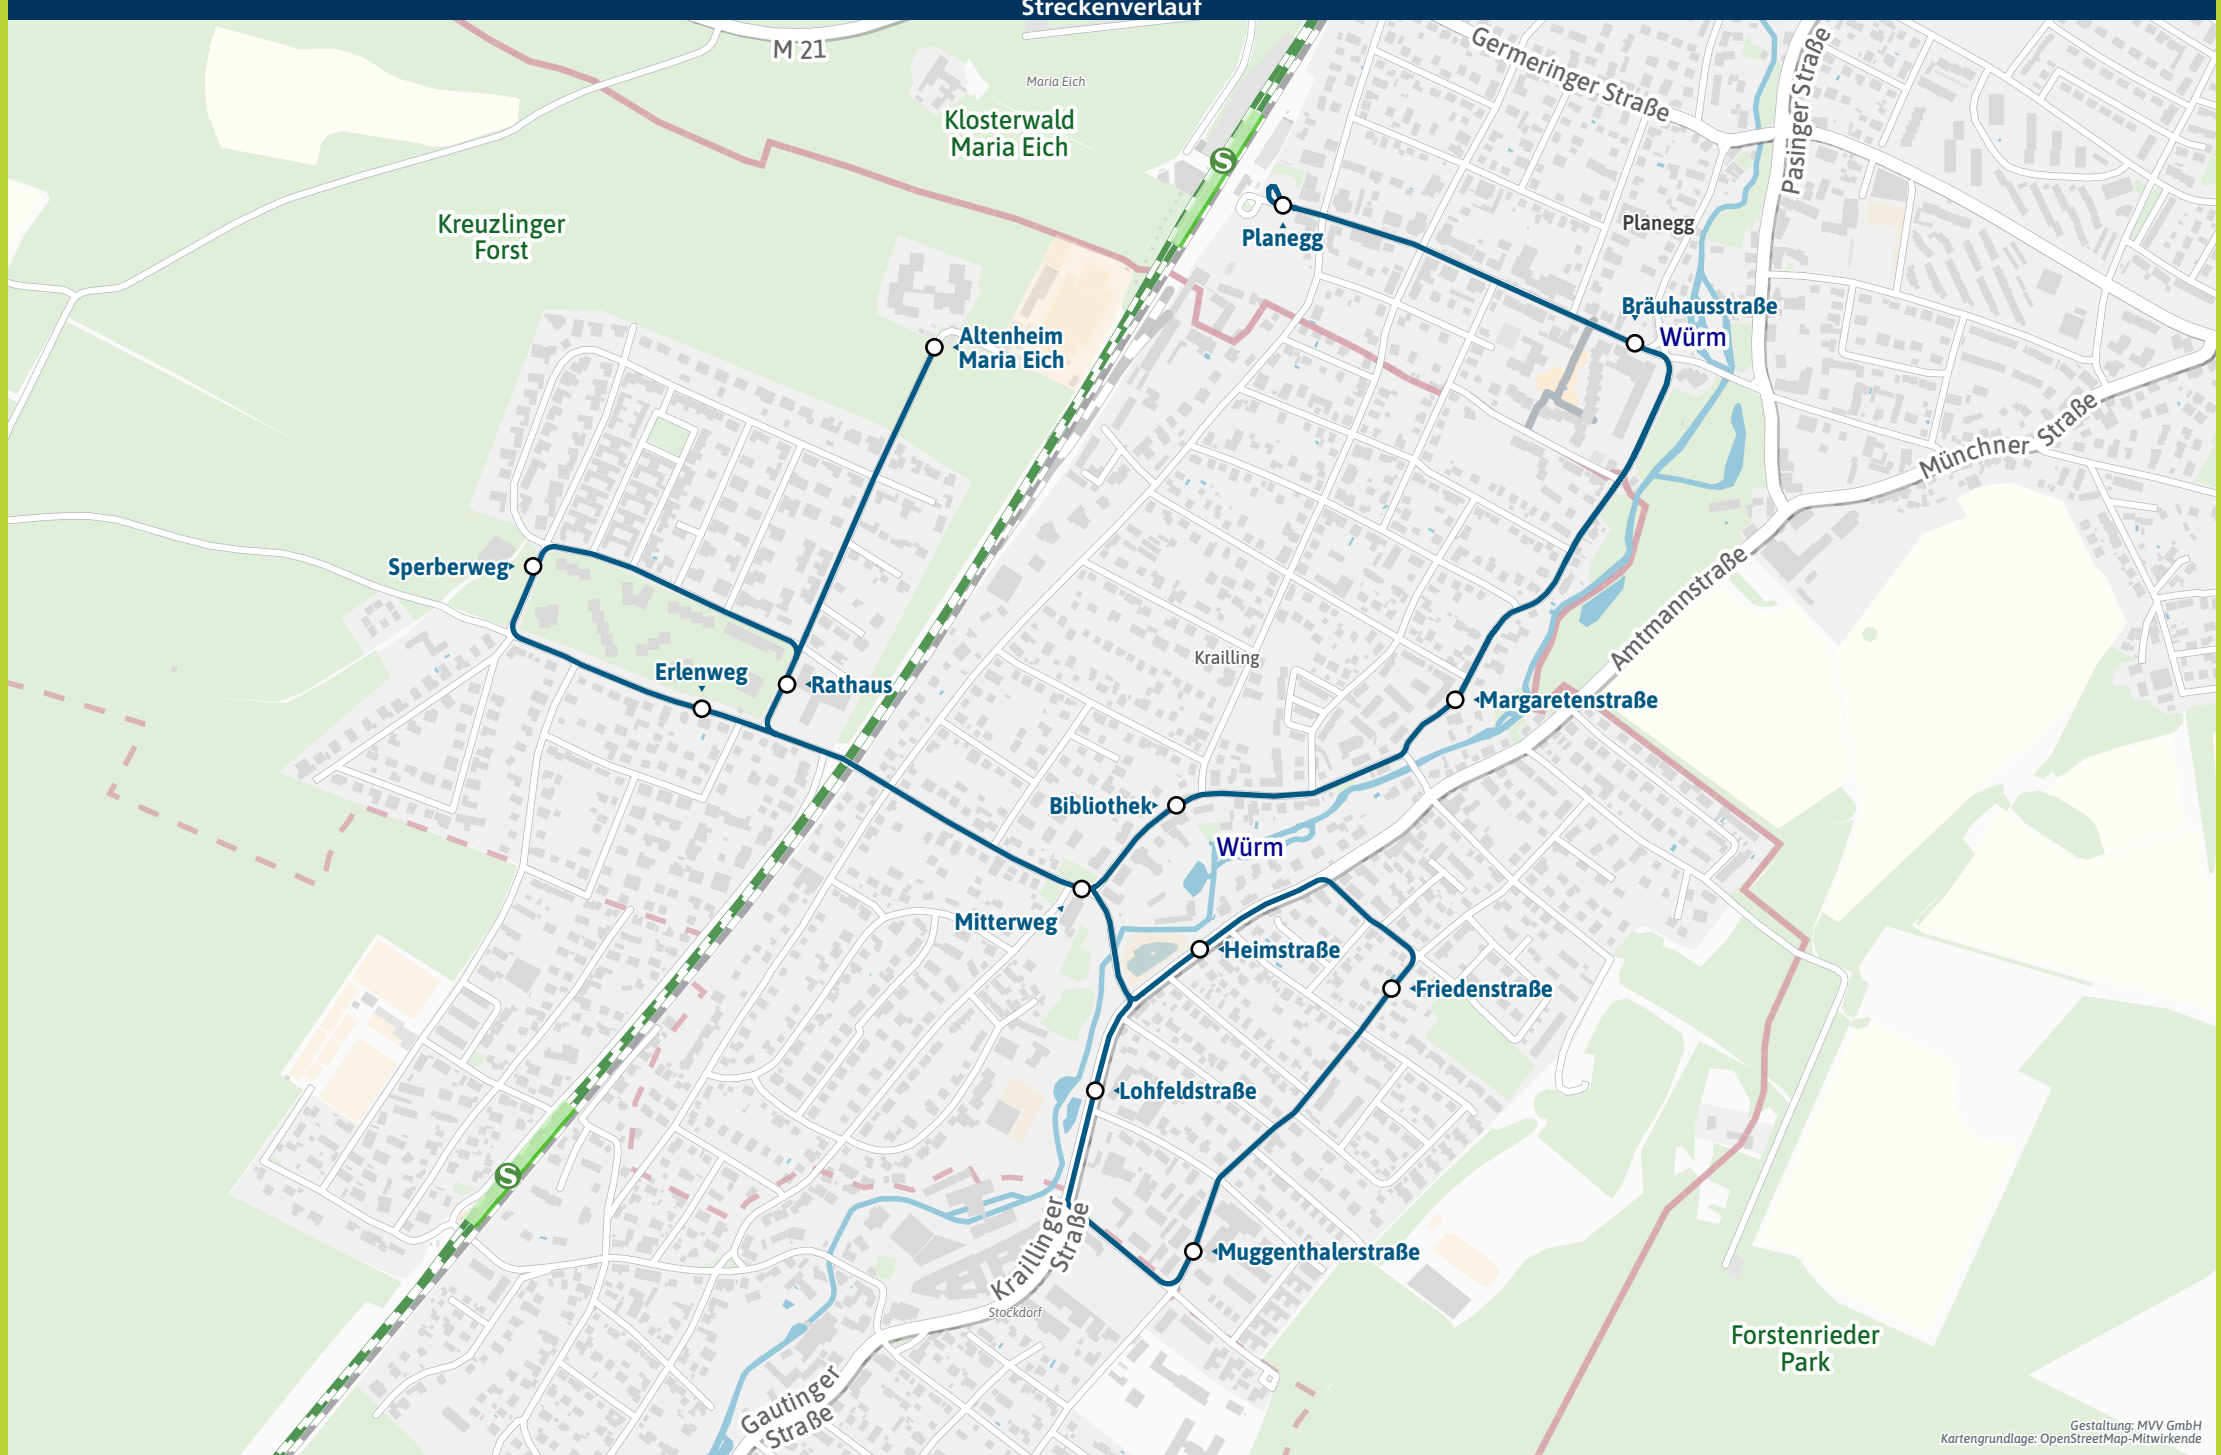

Ersatzfahrpläne und
Änderungen schnell
und einfach abrufen.

Herausgeber Minifahrplan:
Münchner Verkehrs- und Tarifverbund GmbH (MVV)
im Auftrag der Verbundlandkreise im MVV
Fahrplanstand | 10. Dezember 2023

Planegg S ↔ Krailling

Streckenverlauf

Gestaltung: MVV GmbH
Kartengrundlage: OpenStreetMap-Mitwirkende

Planegg S - Krailling

Table with columns for Zone, Direction (ab/an), and departure times for Montag - Samstag. Includes routes for Starnberg, Planegg, Marienplatz, and various stops like Bräuhausstraße and Bibliothek.

Table with columns for Zone, Direction, and departure times for Sonn- und Feiertag. Includes routes for Starnberg, Planegg, Marienplatz, and various stops.

Table with columns for Zone, Direction, and departure times for Sonn- und Feiertag. Includes routes for Starnberg, Planegg, Marienplatz, and various stops.

Table with columns for Zone, Direction, and departure times for Sonn- und Feiertag. Includes routes for Krailling, Planegg, Marienplatz, and various stops.

nsa = nicht Samstag
Busfahrten innerhalb einer Gemeinde gelten als Kurzstrecke: KRA = Krailling, PLA = Planegg