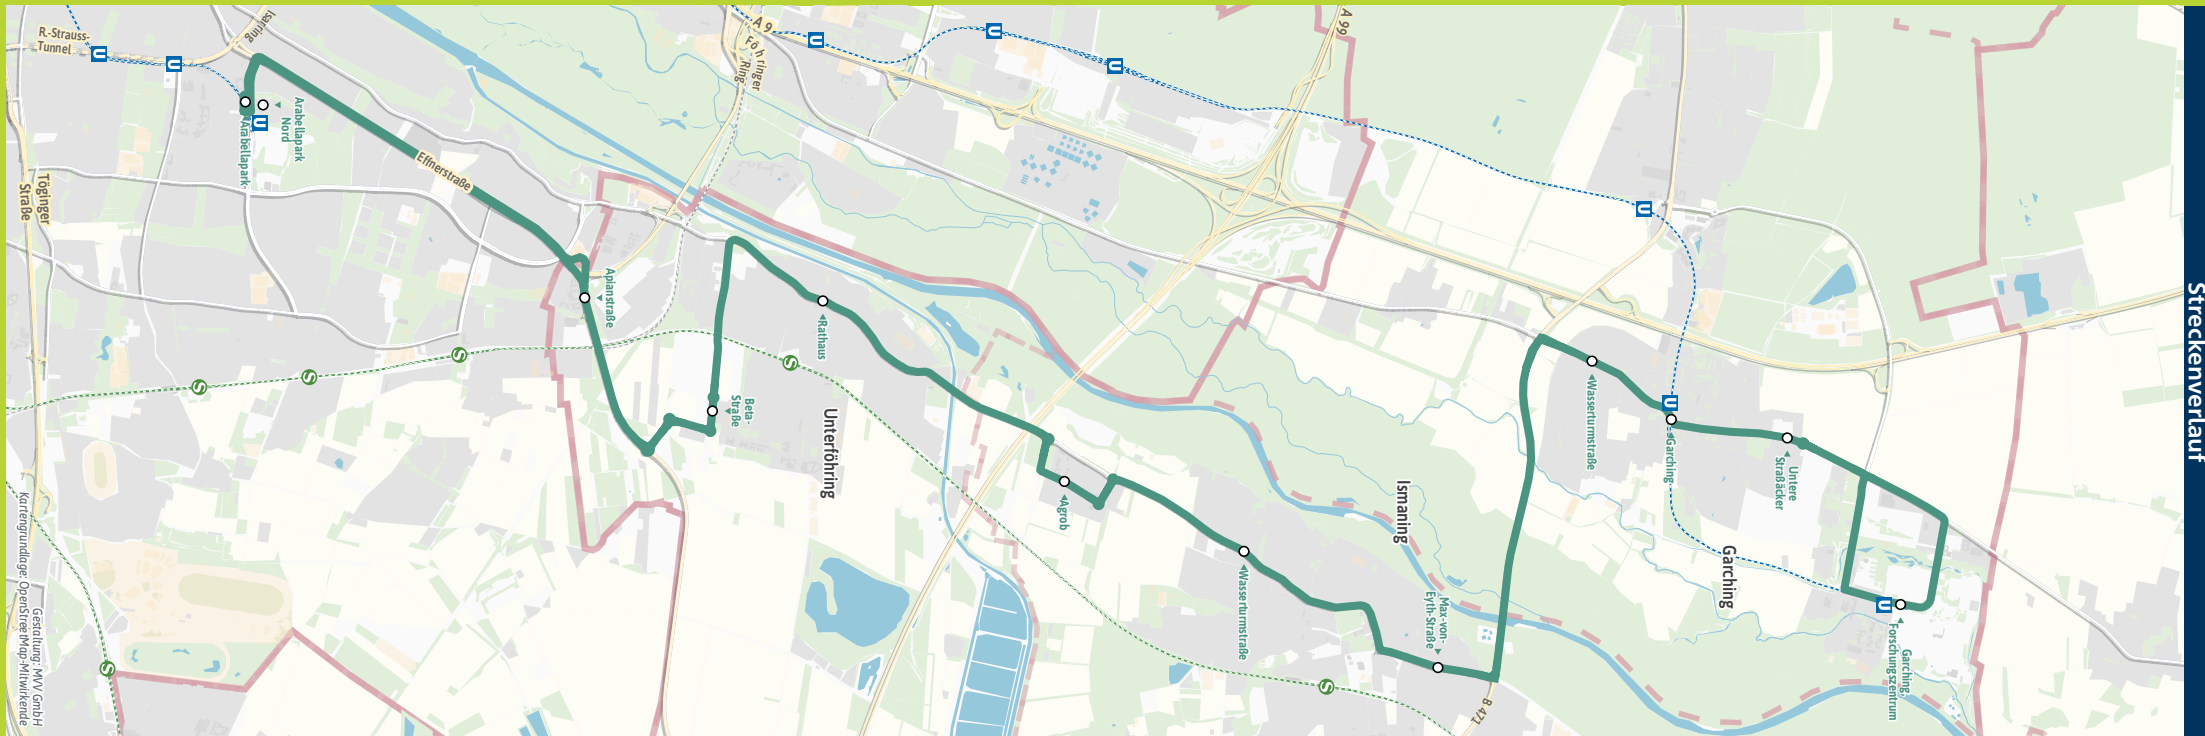

ExpressBus X205 | Alle Haltestellen und weitere Linien

- Arabellapark ▶ U4 | X30 | 150 183 184 185 187 188
- Arabellapark Nord ▶ 150 183 184 187 N72
- Unterföhring, Apianstraße ▶ 233
- Beta-Straße ▶ 189 233 234
- Rathaus ▶ 188 231 232
- Ismaning, Agrob ▶ 231
- Wasserturmstraße ▶ 231
- Max-von-Eyth-Straße ▶ X202 | 230 236 531
- Garching, Wasserturmstraße ▶ 230 293
- Garching ▶ U6 | 230 292
- Untere Straßäcker ▶ 230 290 292
- Garching-Forschungszentrum ▶ U6 | X201 X660 | 230 292 690

Bestens informiert mit der MVV-App.

Fahrplan in Echtzeit, HandyTicket und aktuelle Meldungen. Alles in einer App.

muv-muenchen.de/app

Herausgeber Minifahrplan
Münchner Verkehrs- und Tarifverbund GmbH (MVV)
Thierschstr. 2, 80536 München. Im Auftrag der Verbundlandkreise im MVV

Minifahrplan 2024

Arabellapark U ◄ ▶
Unterföhring ◄ ▶ Ismaning ◄ ▶
Garching U ◄ ▶
Garching-Forschungszentrum U

muv-auskunft.de
Fahrplan in Echtzeit

Streckenverlauf

X205

Arbellapark U - Unterföhring - Ismaning - Garching U - Garching-Forschungszentrum U und zurück