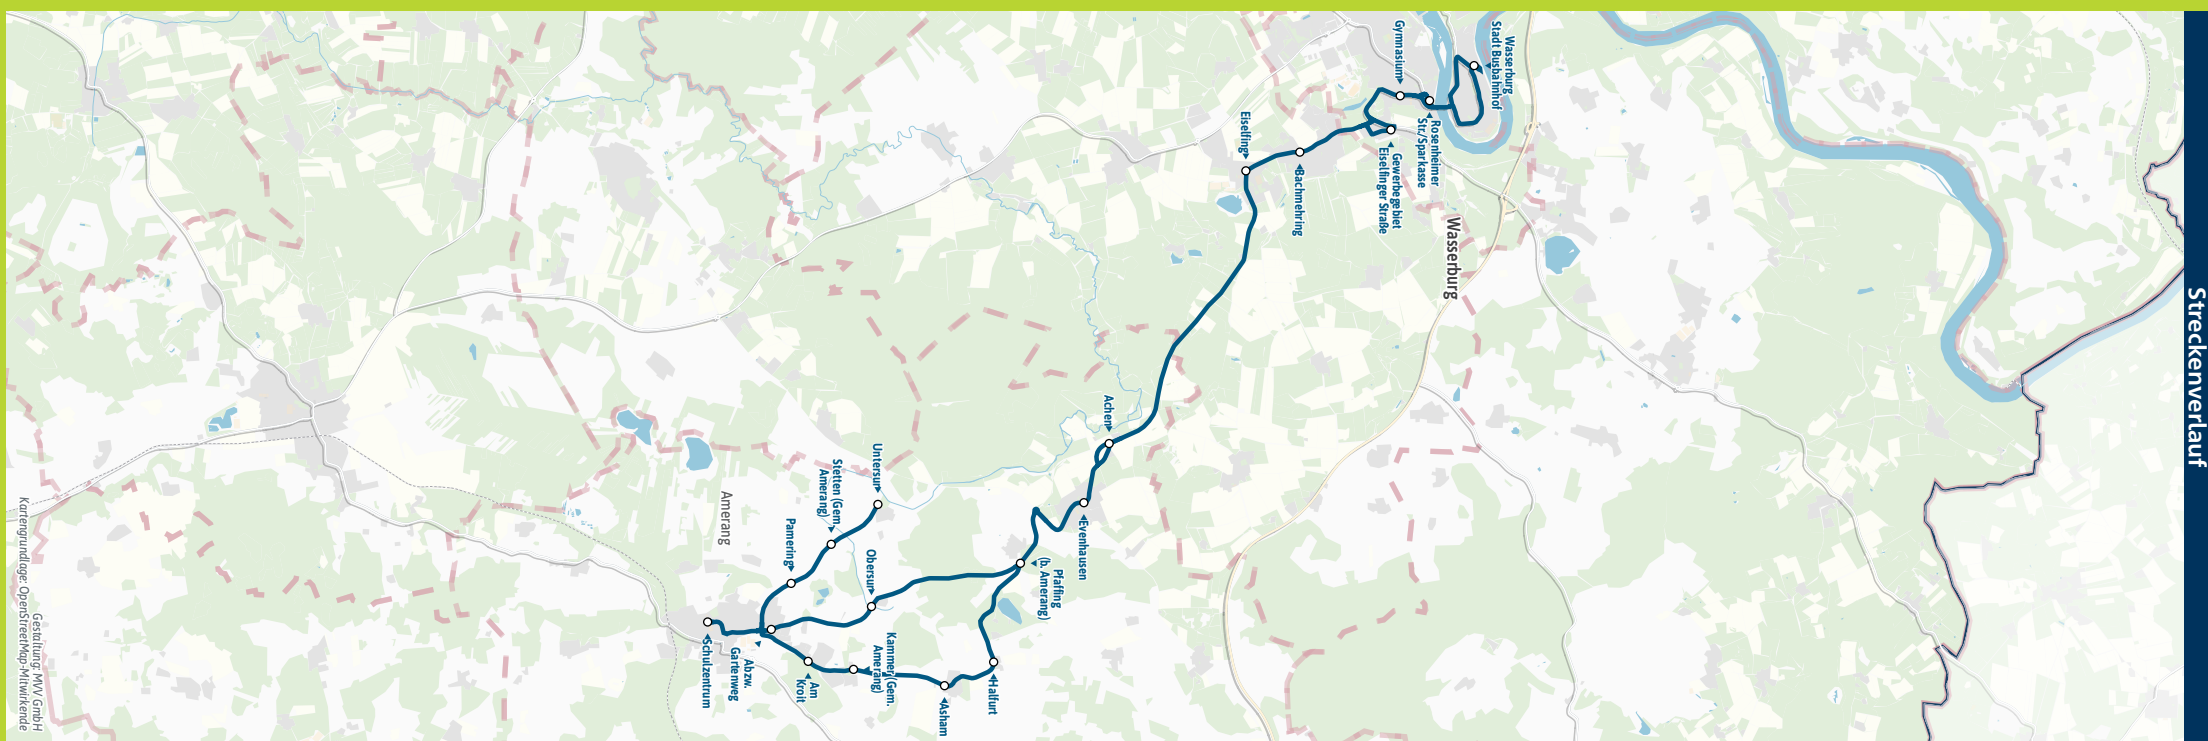

● = Rufbus: Fahrtwunsch ist bis 1 Stunde vor Abfahrt anzumelden unter Tel: 08071 - 1669 (Mo-Fr von 8.00 bis 17.00 Uhr) ◀ = hält nur zum Aussteigen

Busfahrten innerhalb einer Gemeinde gelten als Kurzstrecke: AMG = Amerang, EIF = Eiselfing, WAS = Wasserburg am Inn

Samstag, Sonn- und Feiertag kein Betrieb

Fahrplan als PDF zum Download

Änderungen vorbehalten | mvv-muenchen.de

Münchner VerkehrsVerbund **HILGER REISEN**
Hilger Reisen GmbH & Co. KG
Tel. 08071 / 1676

Streckenverlauf