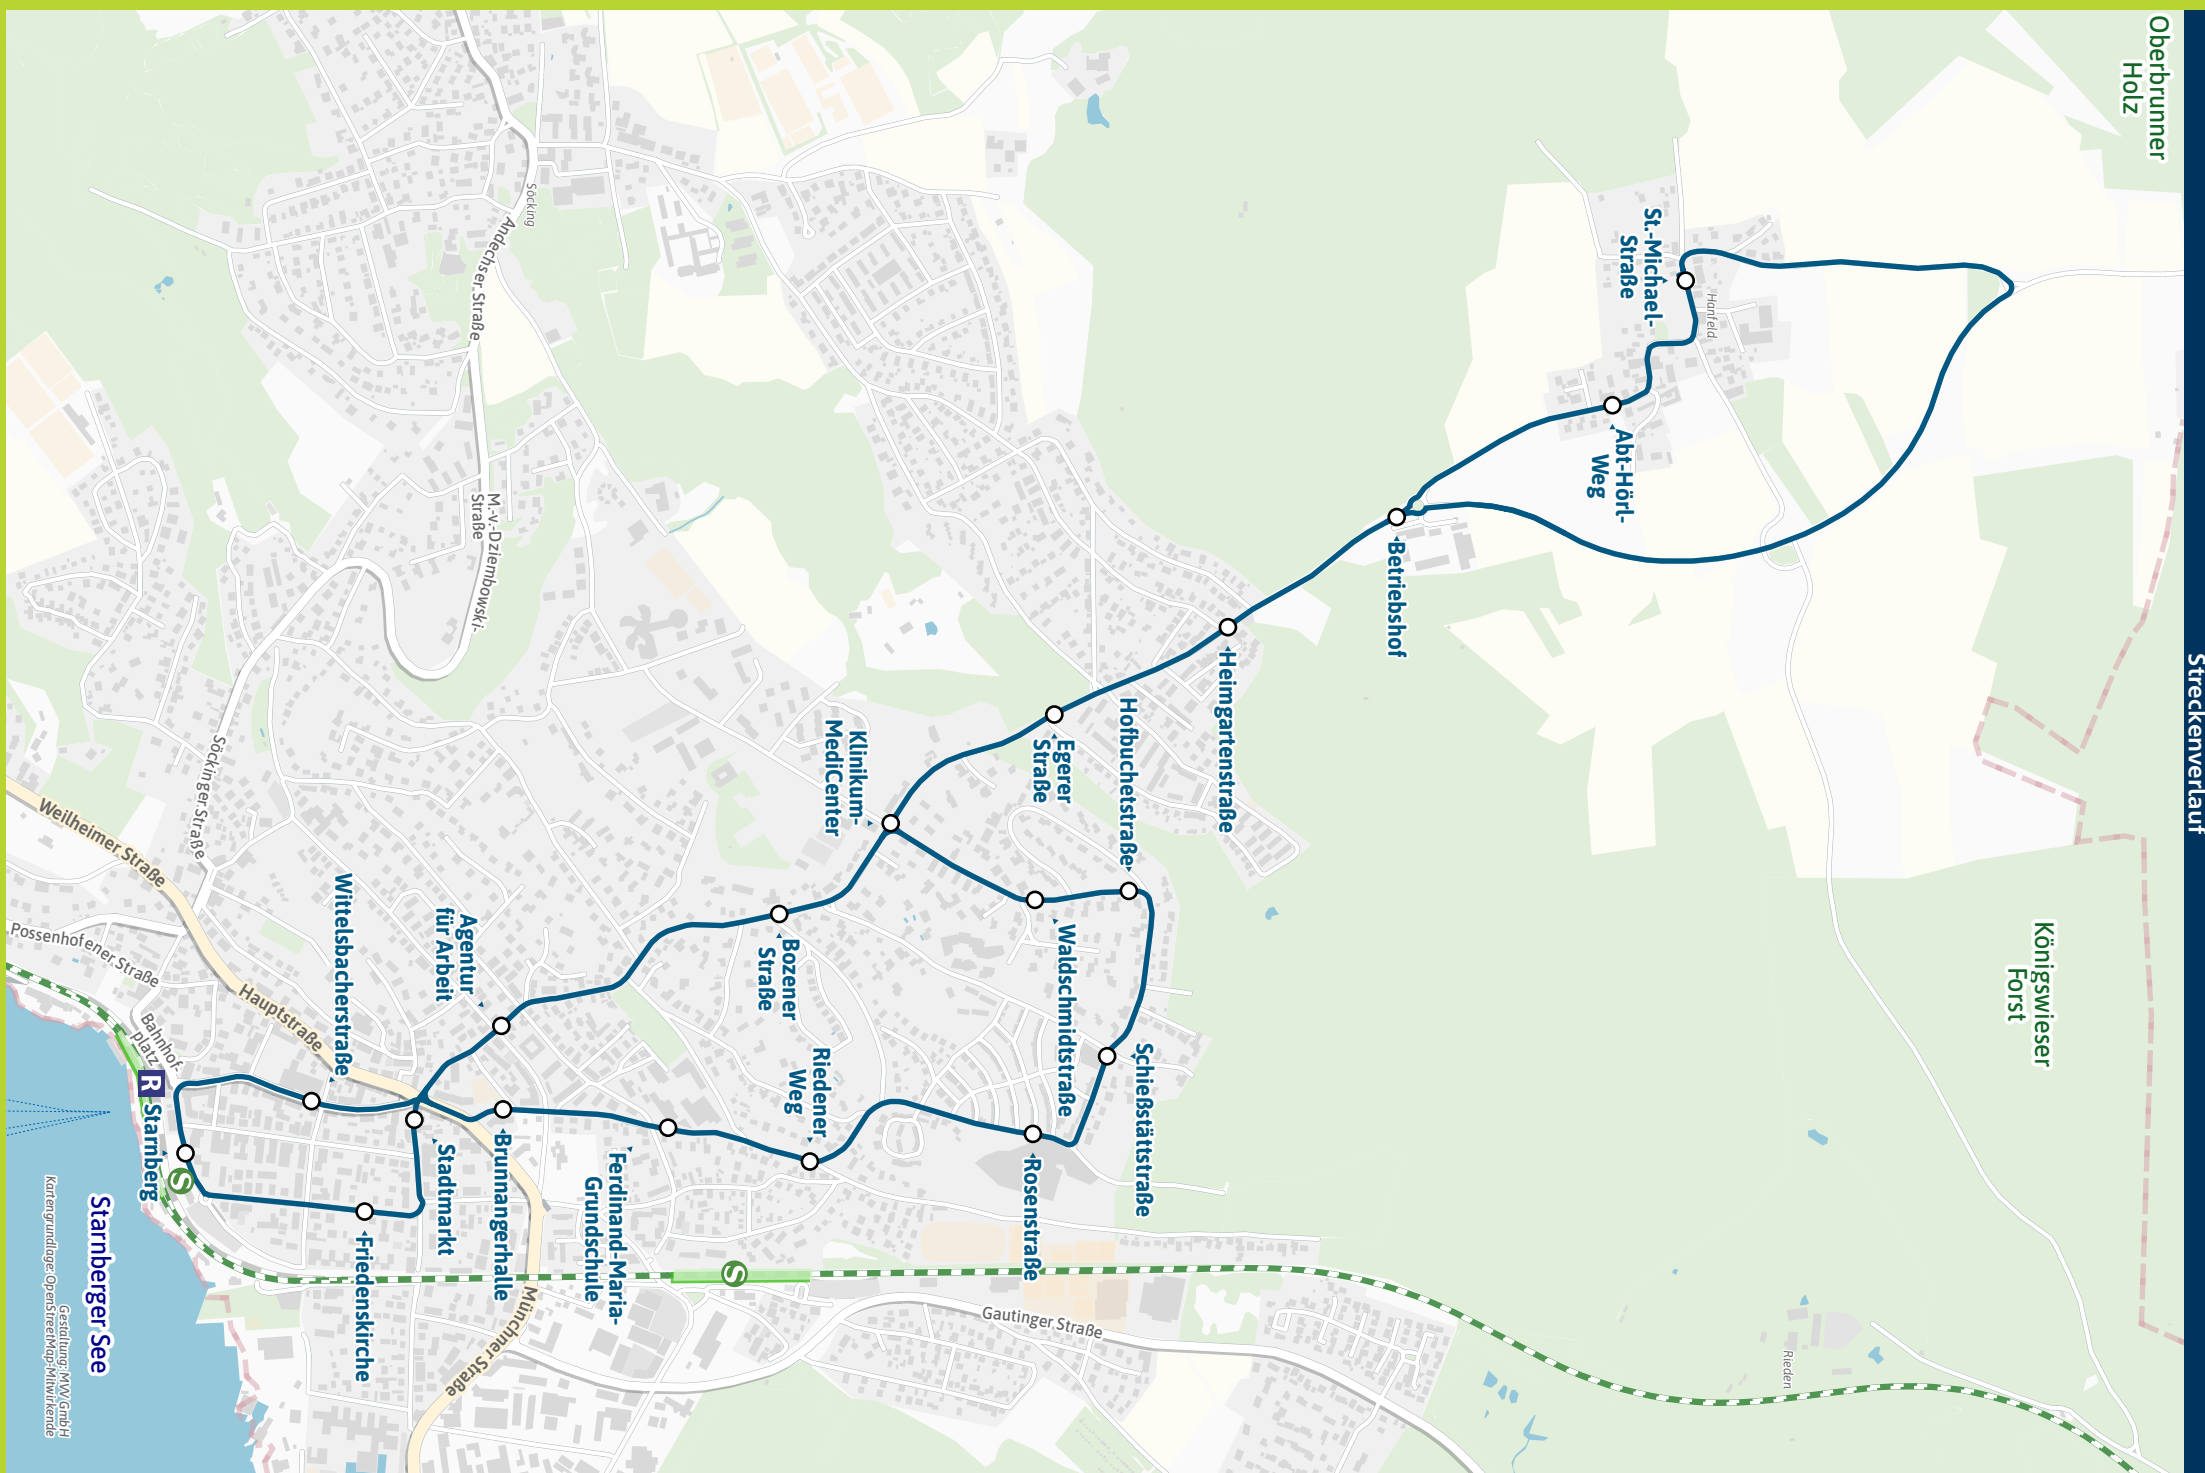

StadtBus 901 | Alle Haltestellen und weitere Linien

- Starnberg ▶ | |
- - Wittelsbacherstraße ▶
- - Brunnangerhalle
- - Ferdinand-Maria-Grundschule ▶
- - Riedener Weg
- - Rosenstraße
- - Schießstättstraße
- - Hofbuchetstraße
- - Waldschmidtstraße
- - Ferdinand-Maria-Grundschule ▶
- - Klinikum-MediCenter ▶ |
- - Egerer Straße ▶
- - Heimgartenstraße

- - Betriebshof
- Hanfeld, St.-Michael-Straße
- - Abt-Hörl-Weg
- Starnberg, Betriebshof
- - Heimgartenstraße
- - Egerer Straße ▶
- - Klinikum-MediCenter ▶ |
- - Bozener Straße ▶
- - Agentur für Arbeit ▶
- - Stadtmarkt ▶
- - Friedenskirche ▶
- - Starnberg ▶ | |

Minifahrplan 2024

BUS 901

**Starnberg ▶
Blumensiedlung ▶ Hanfeld ▶
Starnberg**

Münchner Verkehrsverbund **mvv-auskunft.de**
Fahrplan in Echtzeit

Streckenverlauf

Oberbrunner Holz

Königsweiser Forst

Starnberger See
Gestaltung: MVV GmbH
Kartengrundlage: OpenStreetMap/Mitwirkende

Starnberg S R - Blumensiedlung - Hanfeld - Starnberg S R

Table with columns for Zone, Verkehrshinweis, and departure times for Montag - Freitag and Samstag. Includes routes like München Hbf, Starnberg, Marienplatz, and various stations in Starnberg.