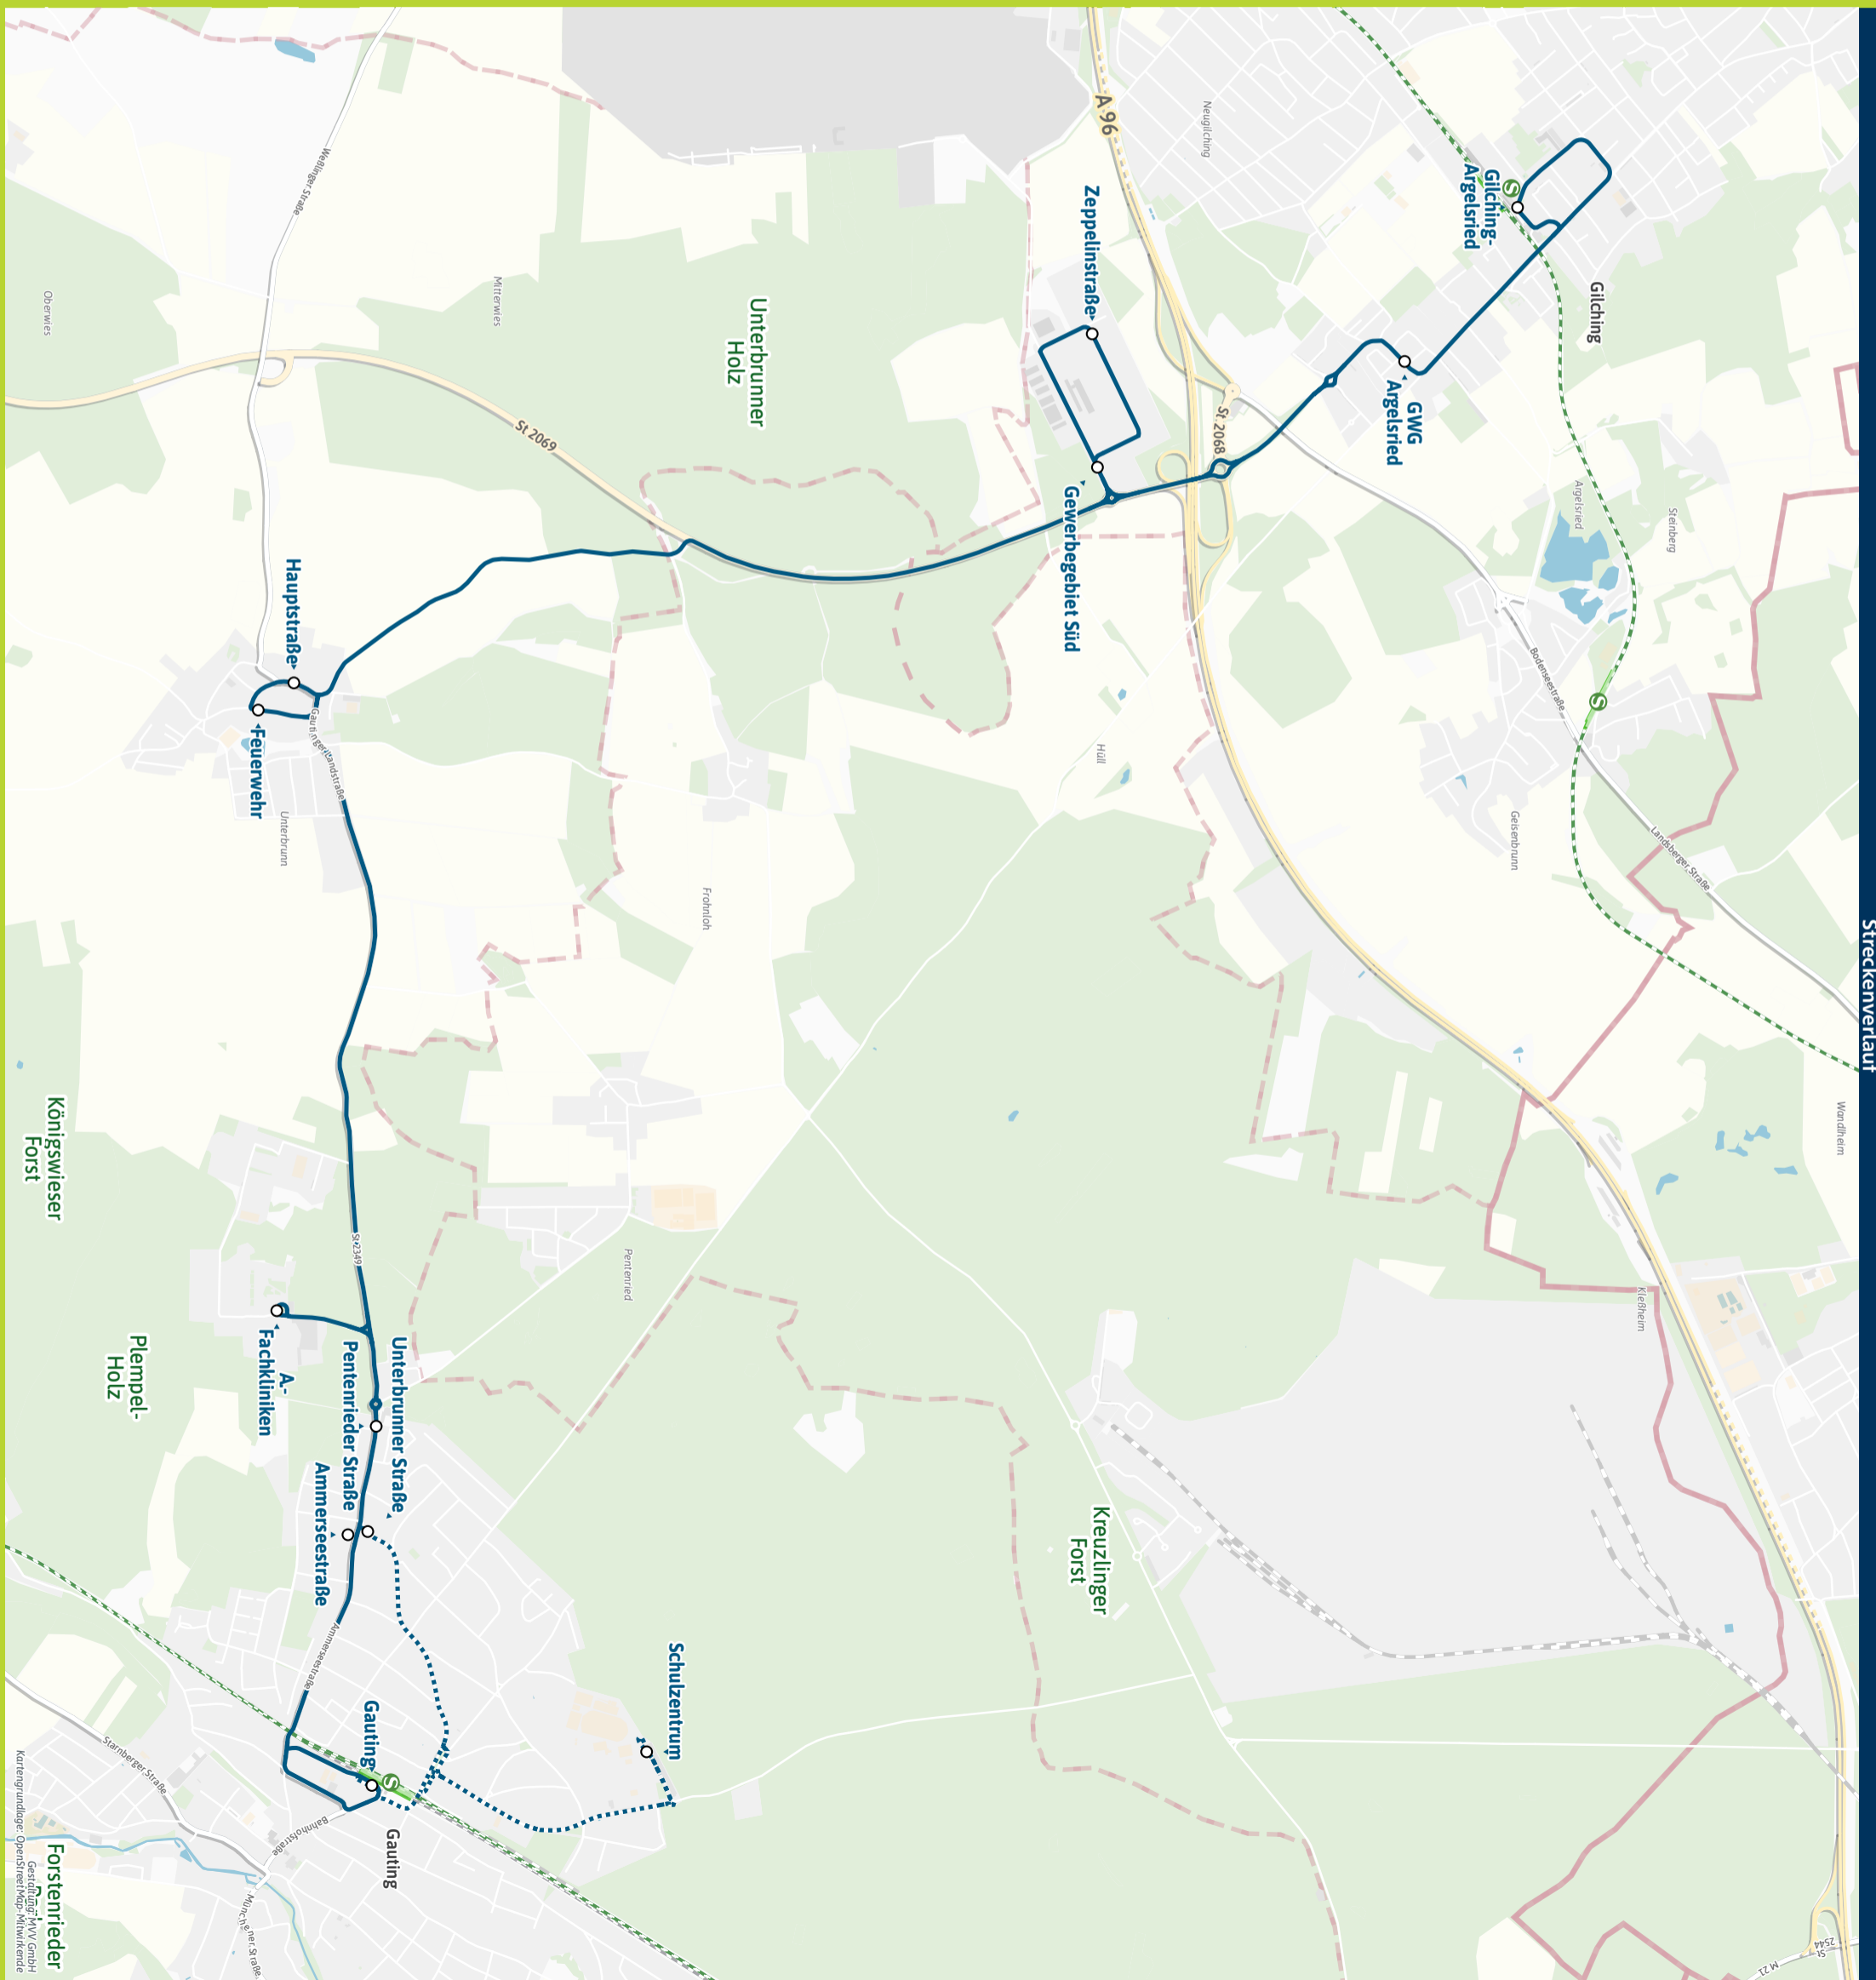

RegionalBus 949 | Alle Haltestellen und weitere Linien

- Gilching-Argelsried ▶ S8 | X900 X920 | 947 | 8500
- - GWG Argelsried ▶ X900 | 8500
- - Zeppelinstraße ▶ 8500
- - Gewerbegebiet Süd ▶ X900 X910 | 8500
- - Zeppelinstraße ▶ 8500
- Unterbrunn, Feuerwehr ▶ 906 963 969
- - Hauptstraße ▶ 963 969
- - Feuerwehr ▶ 906 963 969
- Gauting, A-Fachkliniken
- - Pentenrieder Straße ▶ X910 | 963
- - Unterbrunner Straße ▶ 963
- - Ammerseestraße ▶ 963
- - Schulzentrum ▶ 906 936 963 965 966 968 969
- - Gauting ▶ S6 | X910 | 906 936 963 965 966 968 969

Minifahrplan
2024

BUS 949

Bestens informiert mit
der MVV-Auskunft.

Ersatzfahrpläne und
Änderungen schnell
und einfach abrufen.

Gilching-Argelsried S ↔
Gauting S

mvv-auskunft.de
Fahrplan in Echtzeit