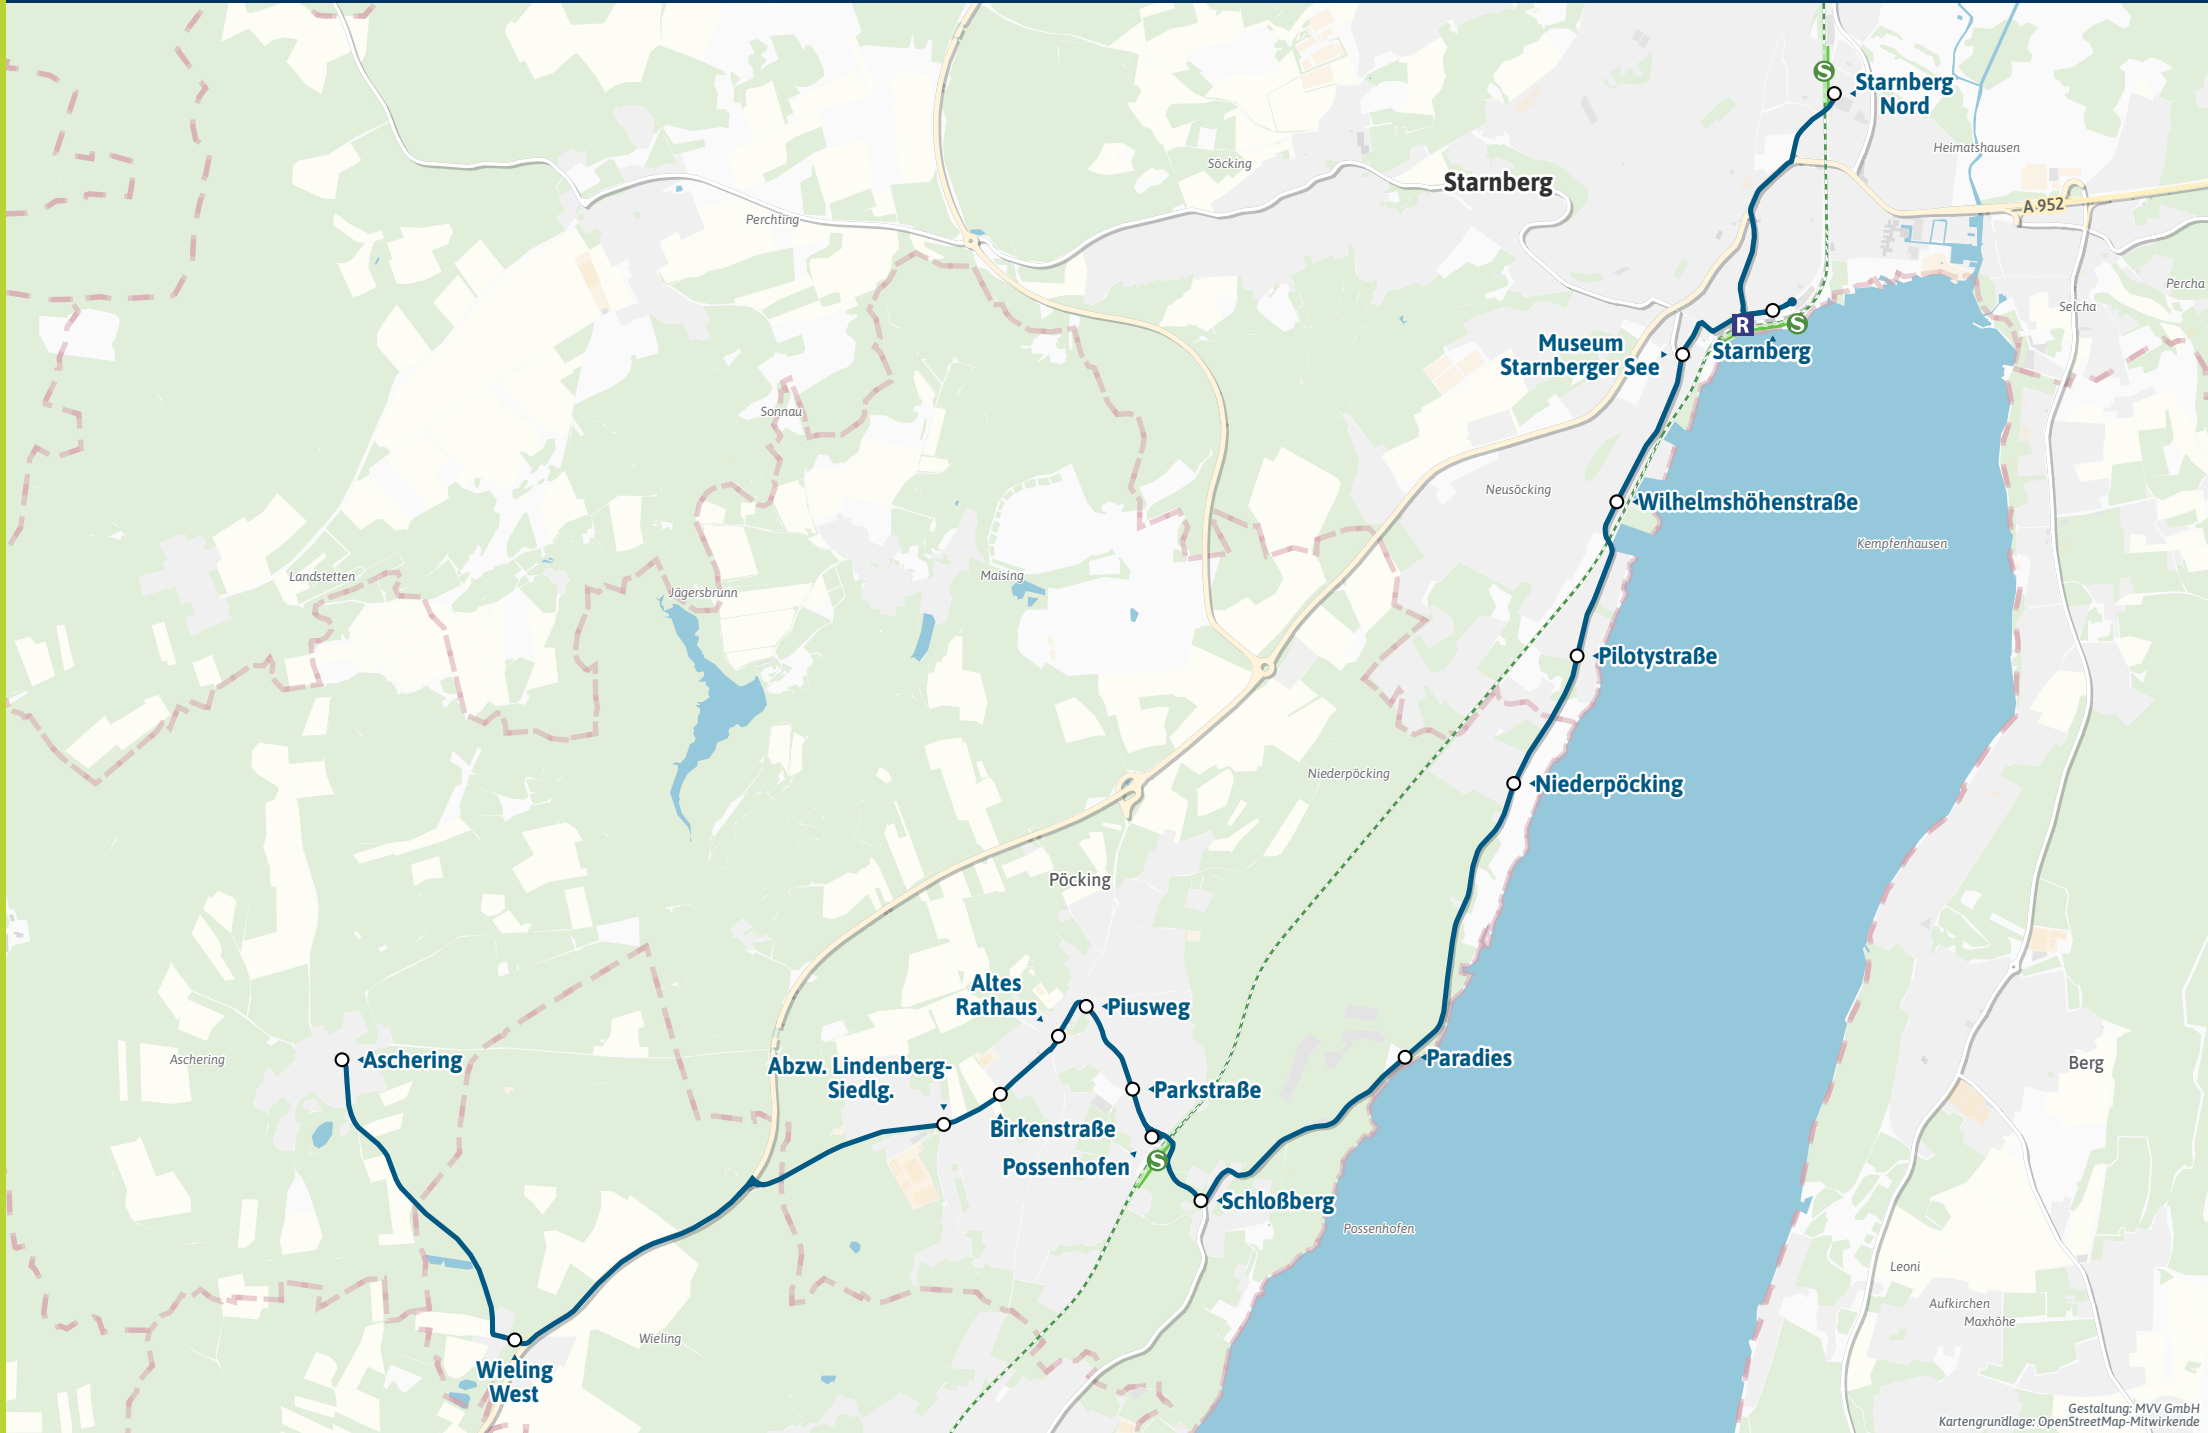

Minifahrplan 2024

BUS 956

Aschering ◄ Wieling ◄ Pöcking ◄ Possenhofen S ◄ Starnberg S R

Streckenverlauf

Aschering - Wieling - Pöcking -
Possenhofen S - Starnberg S R

Im Bereich Aschering/Wieling kann es noch zu Änderungen kommen - Bitte informieren Sie sich!

S = nur an Schultagen

Busfahrten innerhalb einer Gemeinde gelten als Kurzstrecke: POC = Pöcking, FEF = Feldafing, STA = Starnberg

Starnberg S R - Possenhofen S -
Pöcking - Wieling - Aschering

Im Bereich Aschering/Wieling kann es noch zu Änderungen kommen - Bitte informieren Sie sich!