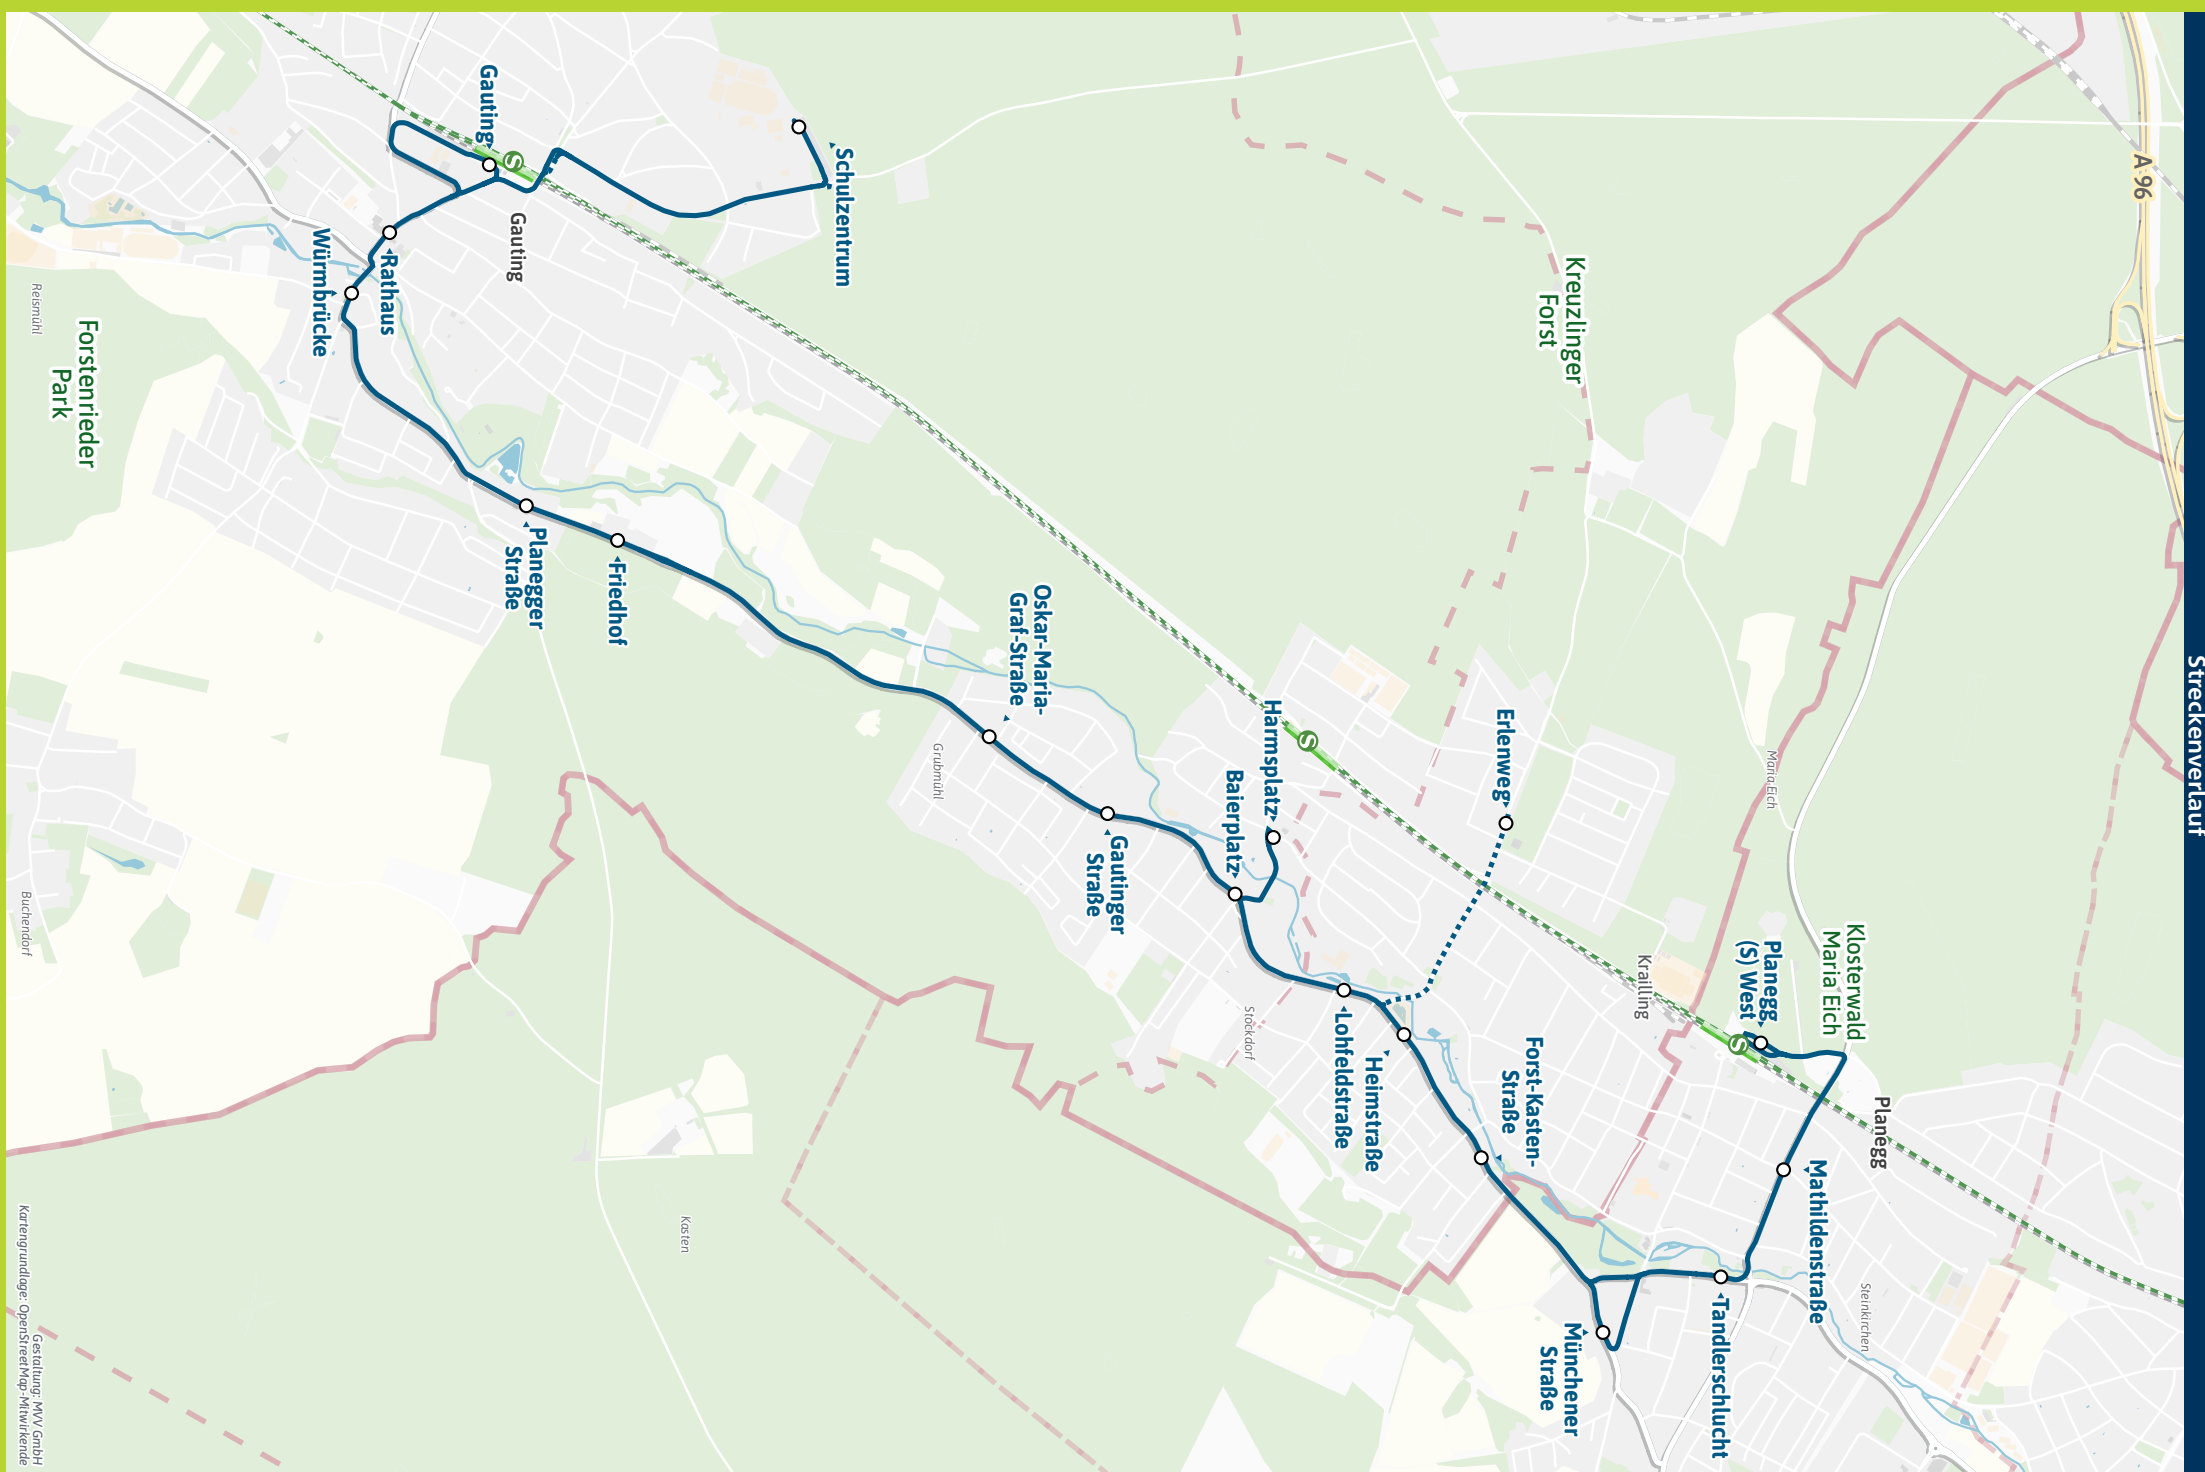

Bestens informiert mit der MVV-Auskunft.

Ersatzfahrpläne und Änderungen schnell und einfach abrufen.

Herausgeber Minifahrplan:
Münchner Verkehrs- und Tarifverbund GmbH (MVV)
im Auftrag der Verbundlandkreise im MVV
Fahrplanstand | 10. Dezember 2023

Minifahrplan 2024

Planegg West ◀
Stockdorf, Harmsplatz ▶
Gauting

mvv-auskunft.de
Fahrplan in Echtzeit

Streckenverlauf

Planegg West - Stockdorf, Harmsplatz - Gauting

Zone		Montag - Freitag											
Verkehrshinweis													
	Marienplatz	ab	5.08	6.08	6.28	7.08	8.08	20.08					
	Planegg	an	5.32	6.32	6.52	7.32	8.32	20.32					
PLA	M/1	Planegg West	5.37	6.37	7.02	7.37	8.37	20.37					
PLA	M/1	Planegg, Mathildenstr.	5.39	6.39	7.04	7.39	8.39	20.39					
PLA	M/1	- Tandlerschlucht	5.41	6.41	7.06	7.41	8.41	20.41					
KRA	M/1	Krailling, Forst-Kasten-Straße	5.43	6.43	7.08	7.43	8.43	20.43					
KRA	M/1	- Heimstraße	5.44	6.44	7.09	7.44	8.44	20.44					
KRA	M/1	- Erlenweg	}	}	}	7.16	}	}					
KRA	M/1	- Lohfeldstraße	5.45	6.45	7.10	7.20	7.45	8.45	20.45				
GAU	M/1	Stockdorf, Harmsplatz	5.48	6.48	7.13	7.23	7.48	8.48	alle 60 Min	20.48			
GAU	M/1	- Baierplatz	5.50	6.50	7.15	7.25	7.50	8.50		20.50			
GAU	M/1	- Gautinger Straße	5.51	6.51	7.16	7.26	7.51	8.51		20.51			
GAU	M/1	- Oskar-Maria-Graf-Straße	5.52	6.52	7.17	7.27	7.52	8.52		20.52			
GAU	1/2	Gauting, Friedhof	5.54	6.54	7.19	7.29	7.54	8.54	20.54				
GAU	1/2	- Planegger Straße	5.56	6.56	7.21	7.31	7.56	8.56	20.56				
GAU	1/2	- Würnbrücke	5.58	6.58	7.23	7.33	7.58	8.58	20.58				
GAU	1/2	- Rathaus	6.00	7.00	7.25	7.35	8.00	9.00	21.00				
GAU	1/2	Gauting	6.04	7.04	7.29	7.39	8.04	9.04	21.04				
	Gauting	ab	6.17	7.17	7.37	7.57	8.17	9.17	21.17				
	Starnberg	an	6.24	7.24	7.44	8.04	8.24	9.24	21.24				
GAU	1/2	Gauting			7.29	7.39							
GAU	1/2	Gauting, Schulzentrum			7.34	7.44							

= nur an Schultagen

Busfahrten innerhalb einer Gemeinde gelten als Kurzstrecke: PLA = Planegg, KRA = Krailling, GAU = Gauting

Weitere Fahrmöglichkeiten zwischen Gauting und Krailling siehe MVV-Linie 936