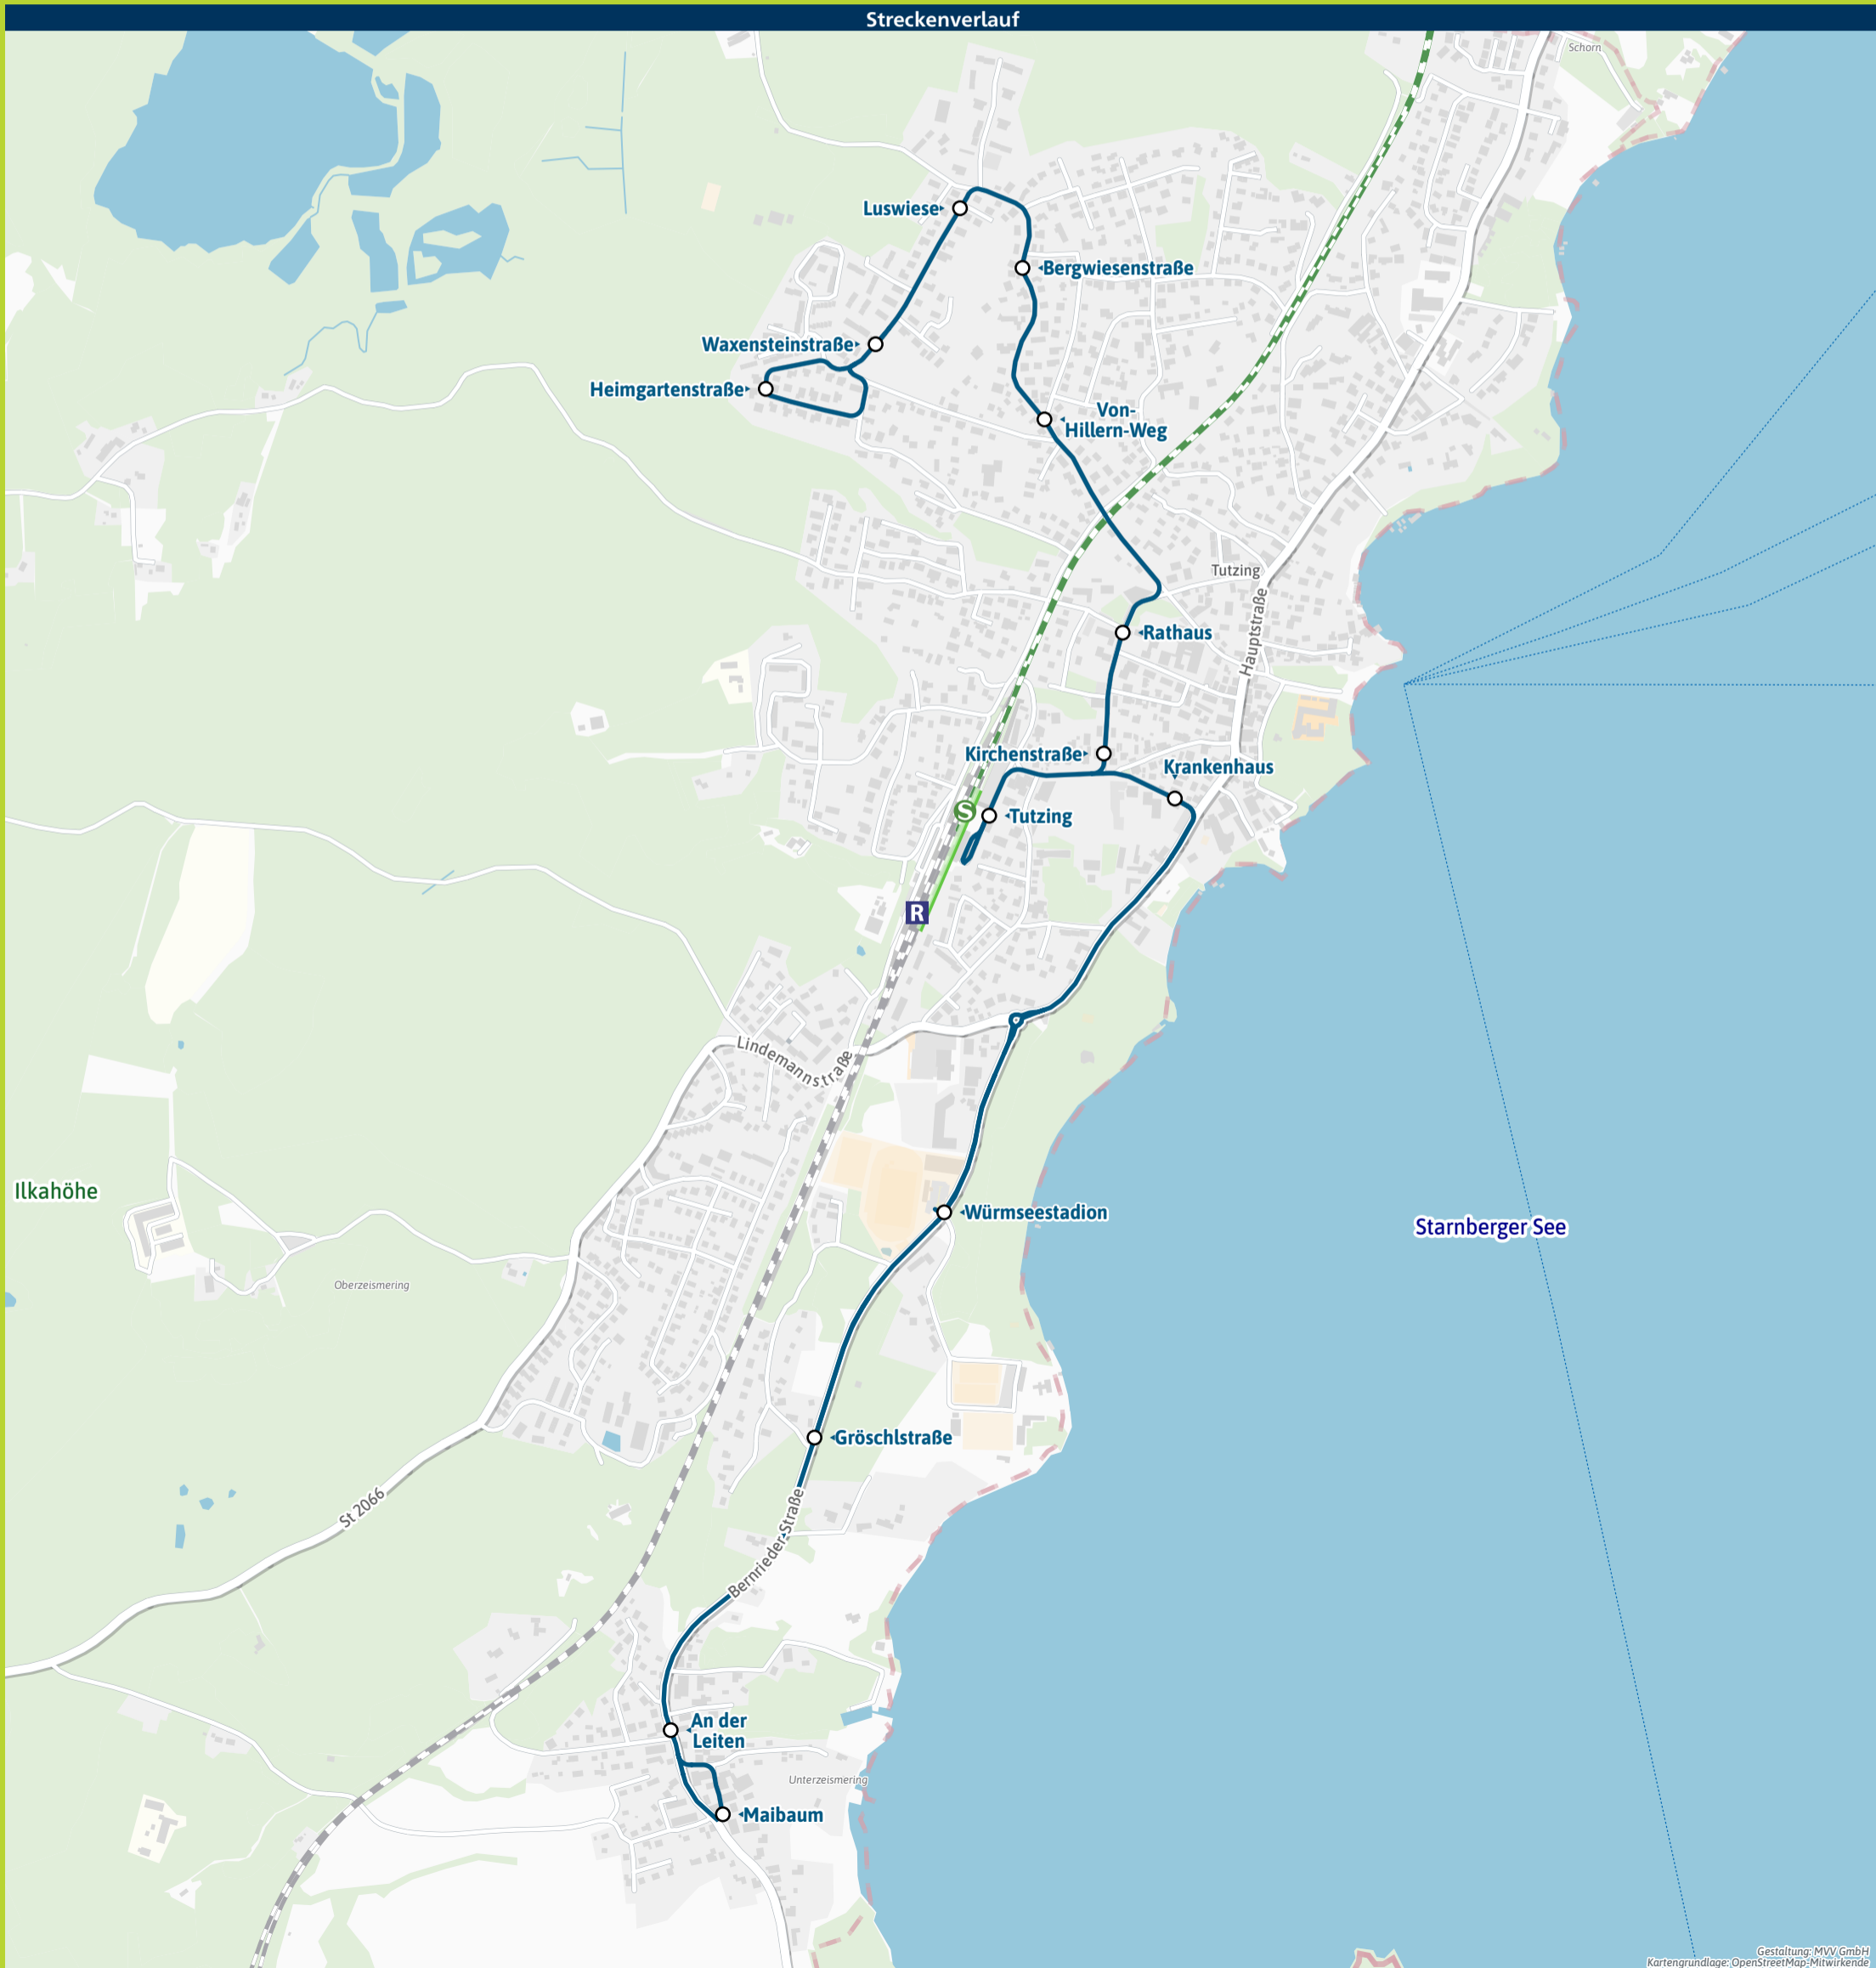

- Tutzing, Heimgartenstraße
- Waxensteinstraße
- Luswiese
- Bergwiesenstraße
- Von-Hillern-Weg
- Rathaus ▶ 978 978V
- Kirchenstraße ▶ 978 978V

- - Tutzing ▶ | S6 | 958 978 979
- - Krankenhaus ▶ 958 979
- - Würmseestadion
- Unterzeismering, Gröschlstraße
- An der Leiten
- - Maibaum

**Bestens informiert mit
der MVV-Auskunft.**

**Ersatzfahrpläne und
Änderungen schnell
und einfach abrufen.**

Tutzing, Heimgartenstraße ◀
Tutzing S R ▶
Unterzeismering

mvv-auskunft.de
Fahrplan in Echtzeit

Streckenverlauf