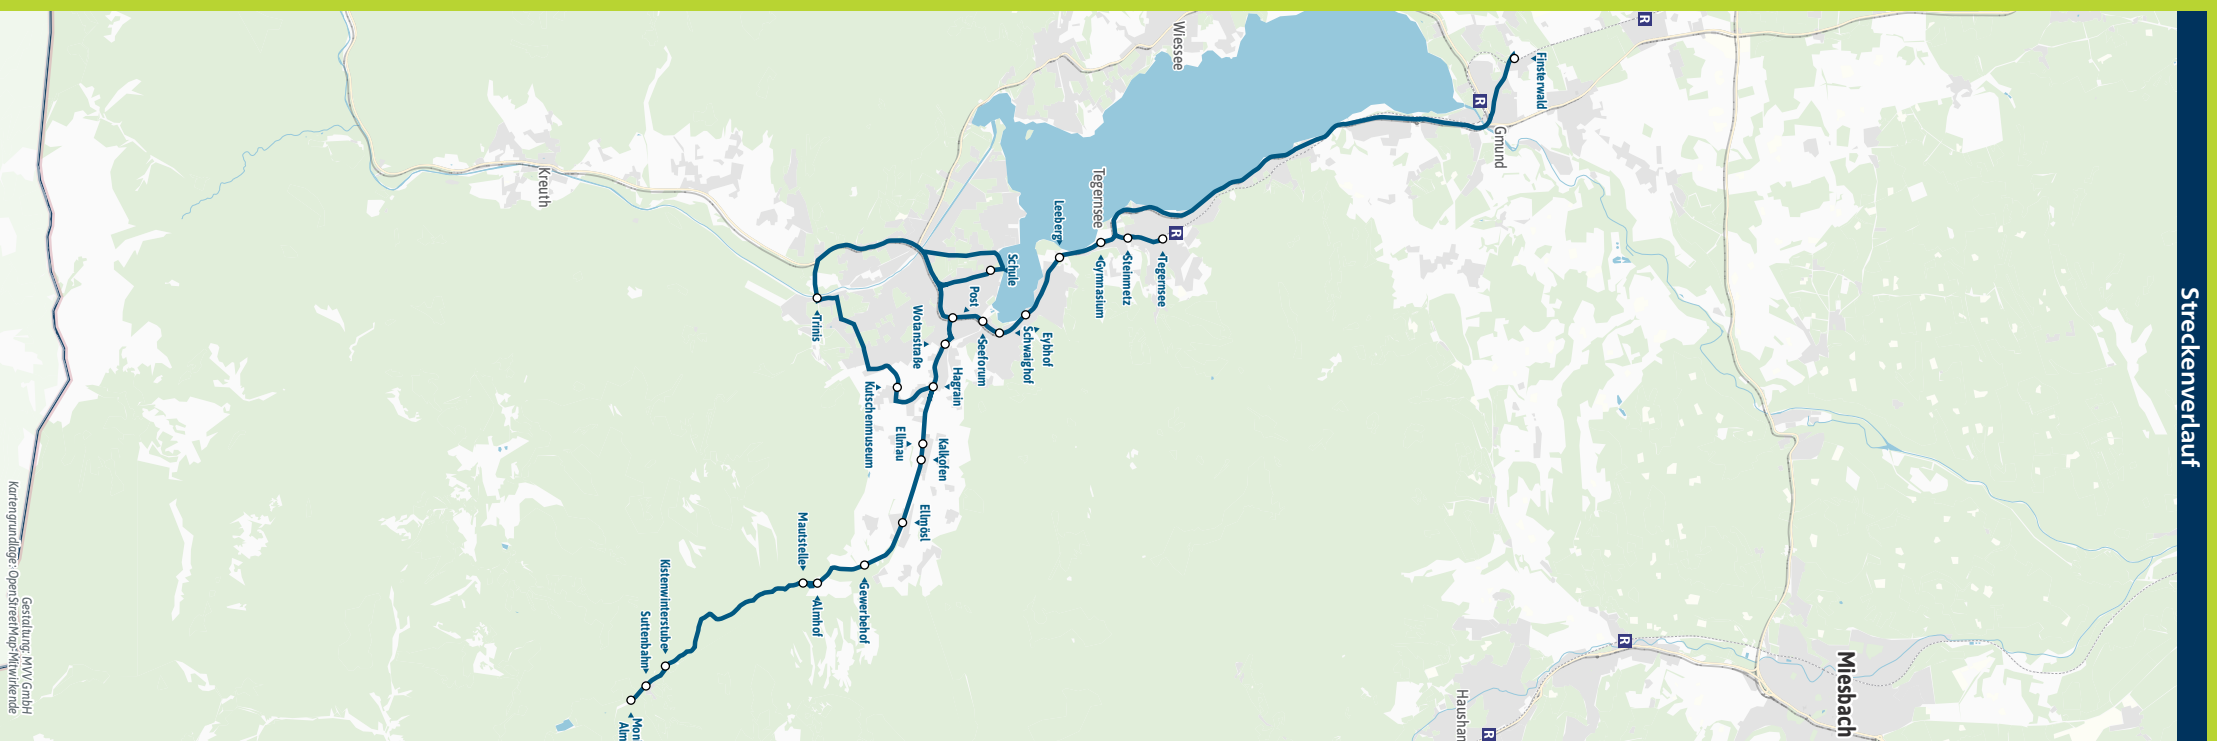

S = nur an Schultagen F = nur an schulfreien Tagen 81 = nicht 24. Dezember # = nur im Zeitraum 25.12. bis 03.11.

Busfahrten innerhalb einer Gemeinde gelten als Kurzstrecke: RTE = Rottach-Egern, TEG = Tegernsee

Fahrplan als PDF zum Download

Änderungen vorbehalten | mvv-muenchen.de

Regionalverkehr Oberbayern 08022/187500

Streckenverlauf