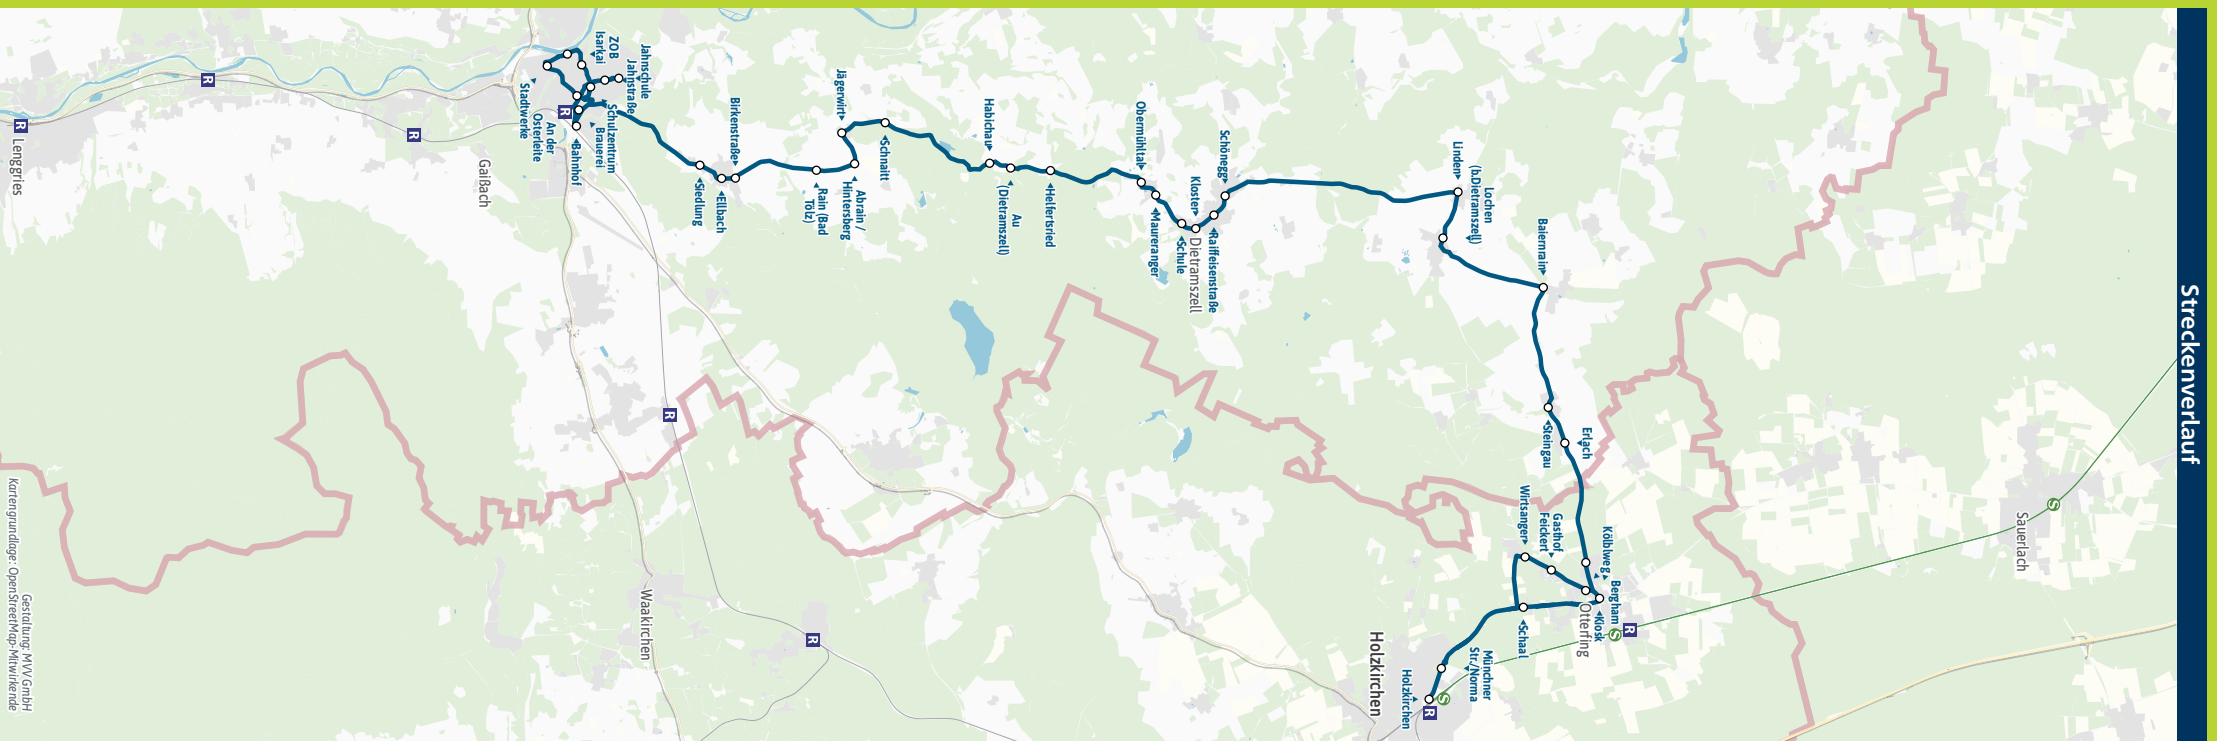

◀ = hält nur zum Aussteigen

Busfahrten innerhalb einer Gemeinde gelten als Kurzstrecke: HOL = Holzkirchen, OTF = Otterfing, DIT = Dietramszell, TOL = Bad Tölz

Sonn- und Feiertag kein Betrieb

Fahrplan als PDF zum Download

◀ = hält nur zum Aussteigen

Busfahrten innerhalb einer Gemeinde gelten als Kurzstrecke: TOL = Bad Tölz, DIT = Dietramszell, OTF = Otterfing, HOL = Holzkirchen

Sonn- und Feiertag kein Betrieb

Fahrplan als PDF zum Download

Änderungen vorbehalten | mvv-muenchen.de

Regionalverkehr Oberbayern 08022/187500

Streckenverlauf