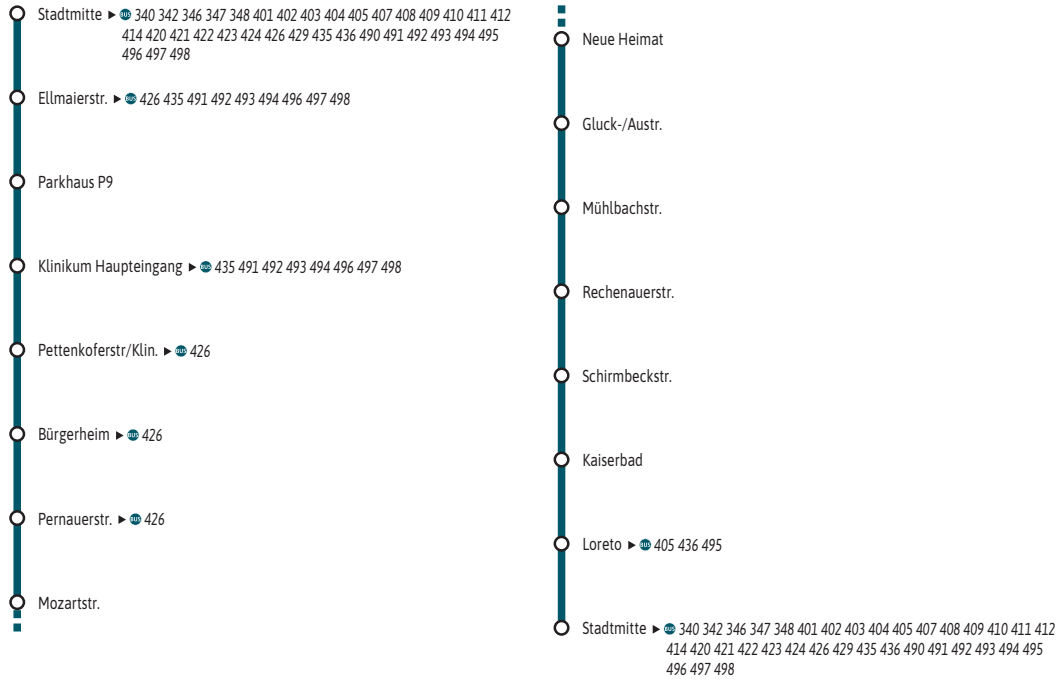

StadtBus 406 | Alle Haltestellen und weitere Linien

Bestens informiert mit der MVV-App.

Fahrplan in Echtzeit, HandyTicket und aktuelle Meldungen. Alles in einer App.

mvv-muenchen.de/app

Herausgeber Minifahrplan
Münchner Verkehrs- und Tarifverbund GmbH (MVV)
Thierschstr. 2, 80536 München. Im Auftrag der Verbundlandkreise im MVV

Minifahrplan
2024

BUS 406

Stadtmitte ▶ Klinikum ▶ Erlenau ▶ Stadtmitte

stadtverkehr-rosenheim.de
mvv-auskunft.de

Streckenverlauf

Kartengrundlage: OpenStreetMap, Mitwirkende
Gestaltung: MVV/gmhH