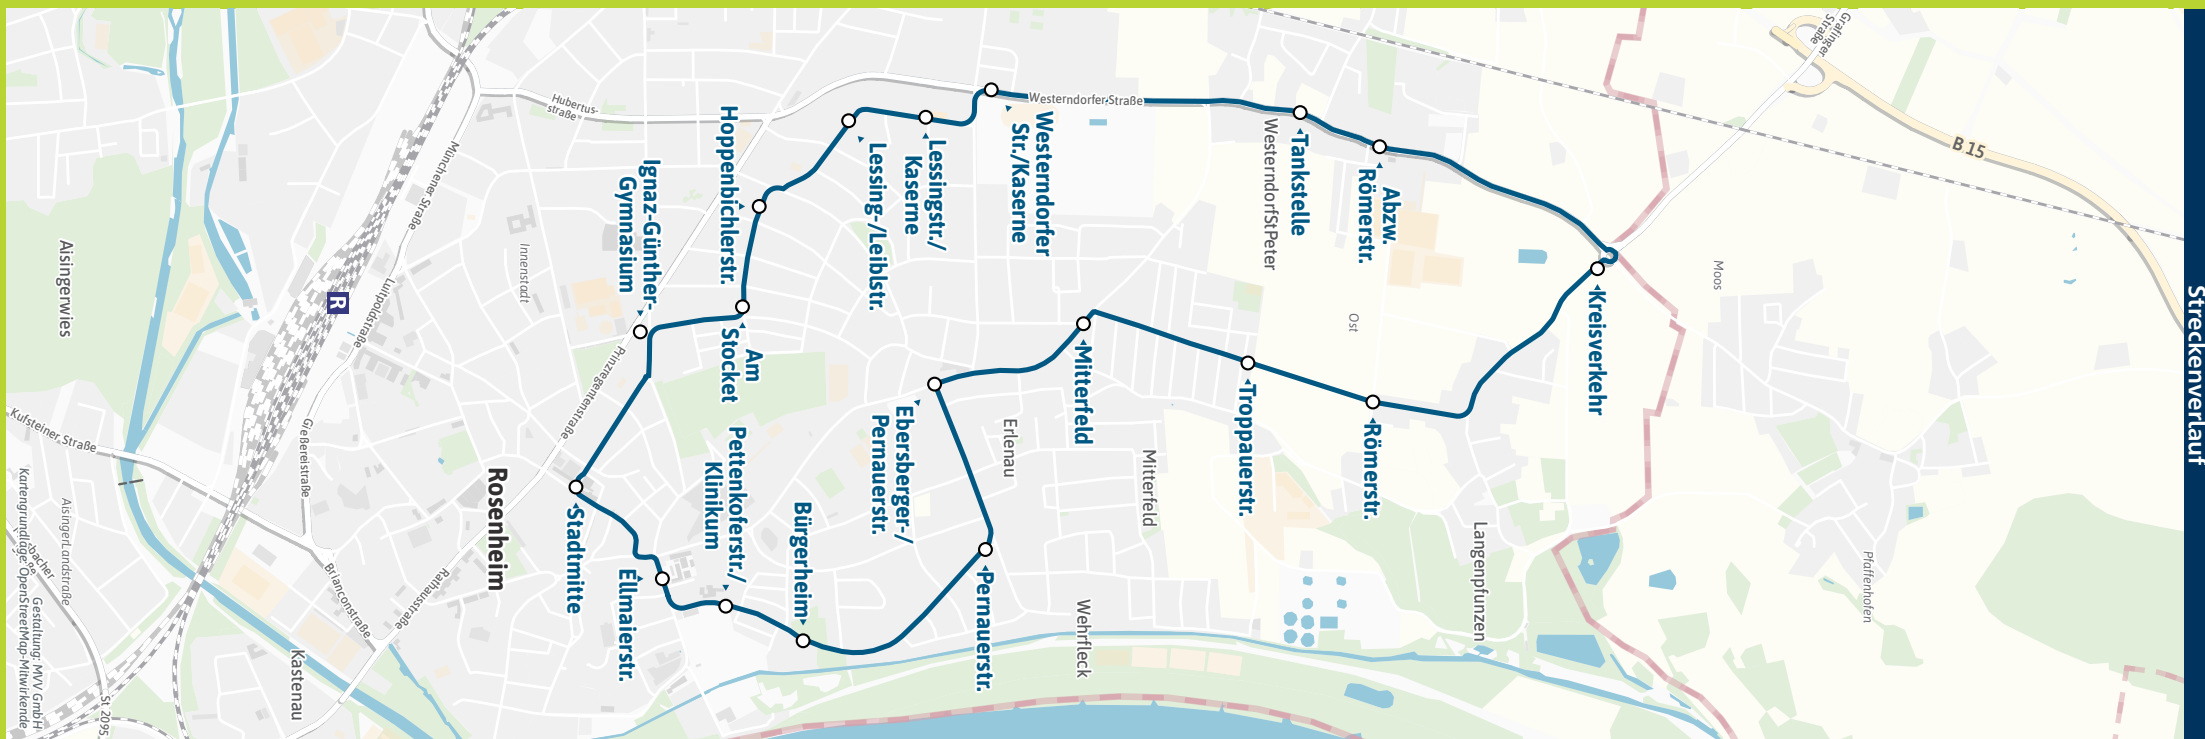

**Minifahrplan  
2024**

**BUS 426**

**Stadtmitte ▶ Erlenu ▶  
Langenpfunzen ▶ Westerndorf ▶  
Kaserne ▶ Stadtmitte**

Münchner  
Verkehrsverbund

SVR  
Stadtverkehr  
Rosenheim

[stadtverkehr-rosenheim.de](http://stadtverkehr-rosenheim.de)  
[mvv-auskunft.de](http://mvv-auskunft.de)

**Streckenverlauf**

Kufsteiner Straße  
Aisingerwies  
Aisingerlundstraße  
Gestaltung: MVV GmbH  
Kartengrundlage: OpenStreetMap-Mitwirkende  
S. 2095

Zone		Montag - Samstag					
Stunde		20	21	22	23	0	1
ROH	7 Rosenheim, Stadtmitte	42	42	42	42	47	
ROH	7 - Ellmaierstr.	43	43	43	43	48	
ROH	7 - Pettenkofenstr./Klinikum	44	44	44	44	49	
ROH	7 - Bürgerheim	45	45	45	45	50	
ROH	7 - Pernauerstr.	46	46	46	46	51	
ROH	7 - Ebersberger-/Pernauerstr.	47	47	47	47	52	
ROH	7 - Mitterfeld	48	48	48	48	53	
ROH	7 - Troppauerstr.	49	49	49	49	54	
ROH	7 Langenpfunzen, Römerstr.	50	50	50	50	55	
ROH	7 - Kreisverkehr	52	52	52	52	57	
ROH	7 Westerndorf St.Peter, Abzw. Römerstr.	53	53	53	53	58	
ROH	7 - Tankstelle	54	54	54	54	59	
ROH	7 Rosenheim, Westerndorfer Str./Kaserne	56	56	56	56	01	
ROH	7 - Lessingstr./Kaserne	57	57	57	57	02	
ROH	7 - Lessing-/Leiblstr.	58	58	58	58	03	
ROH	7 - Hoppenbichlerstr.	59	59	59	59	04	
ROH	7 - Am Stocket	00	00	00	00	05	
ROH	7 - Ignaz-Günther-Gymnasium	01	01	01	01	06	
ROH	7 - Stadtmitte	03	03	03	03	08	

Busfahrten innerhalb einer Gemeinde gelten als Kurzstrecke: ROH = Rosenheim

**Sonn- und Feiertag sowie 24. und 31. Dezember kein Betrieb**

Fahrplan als PDF zum Download