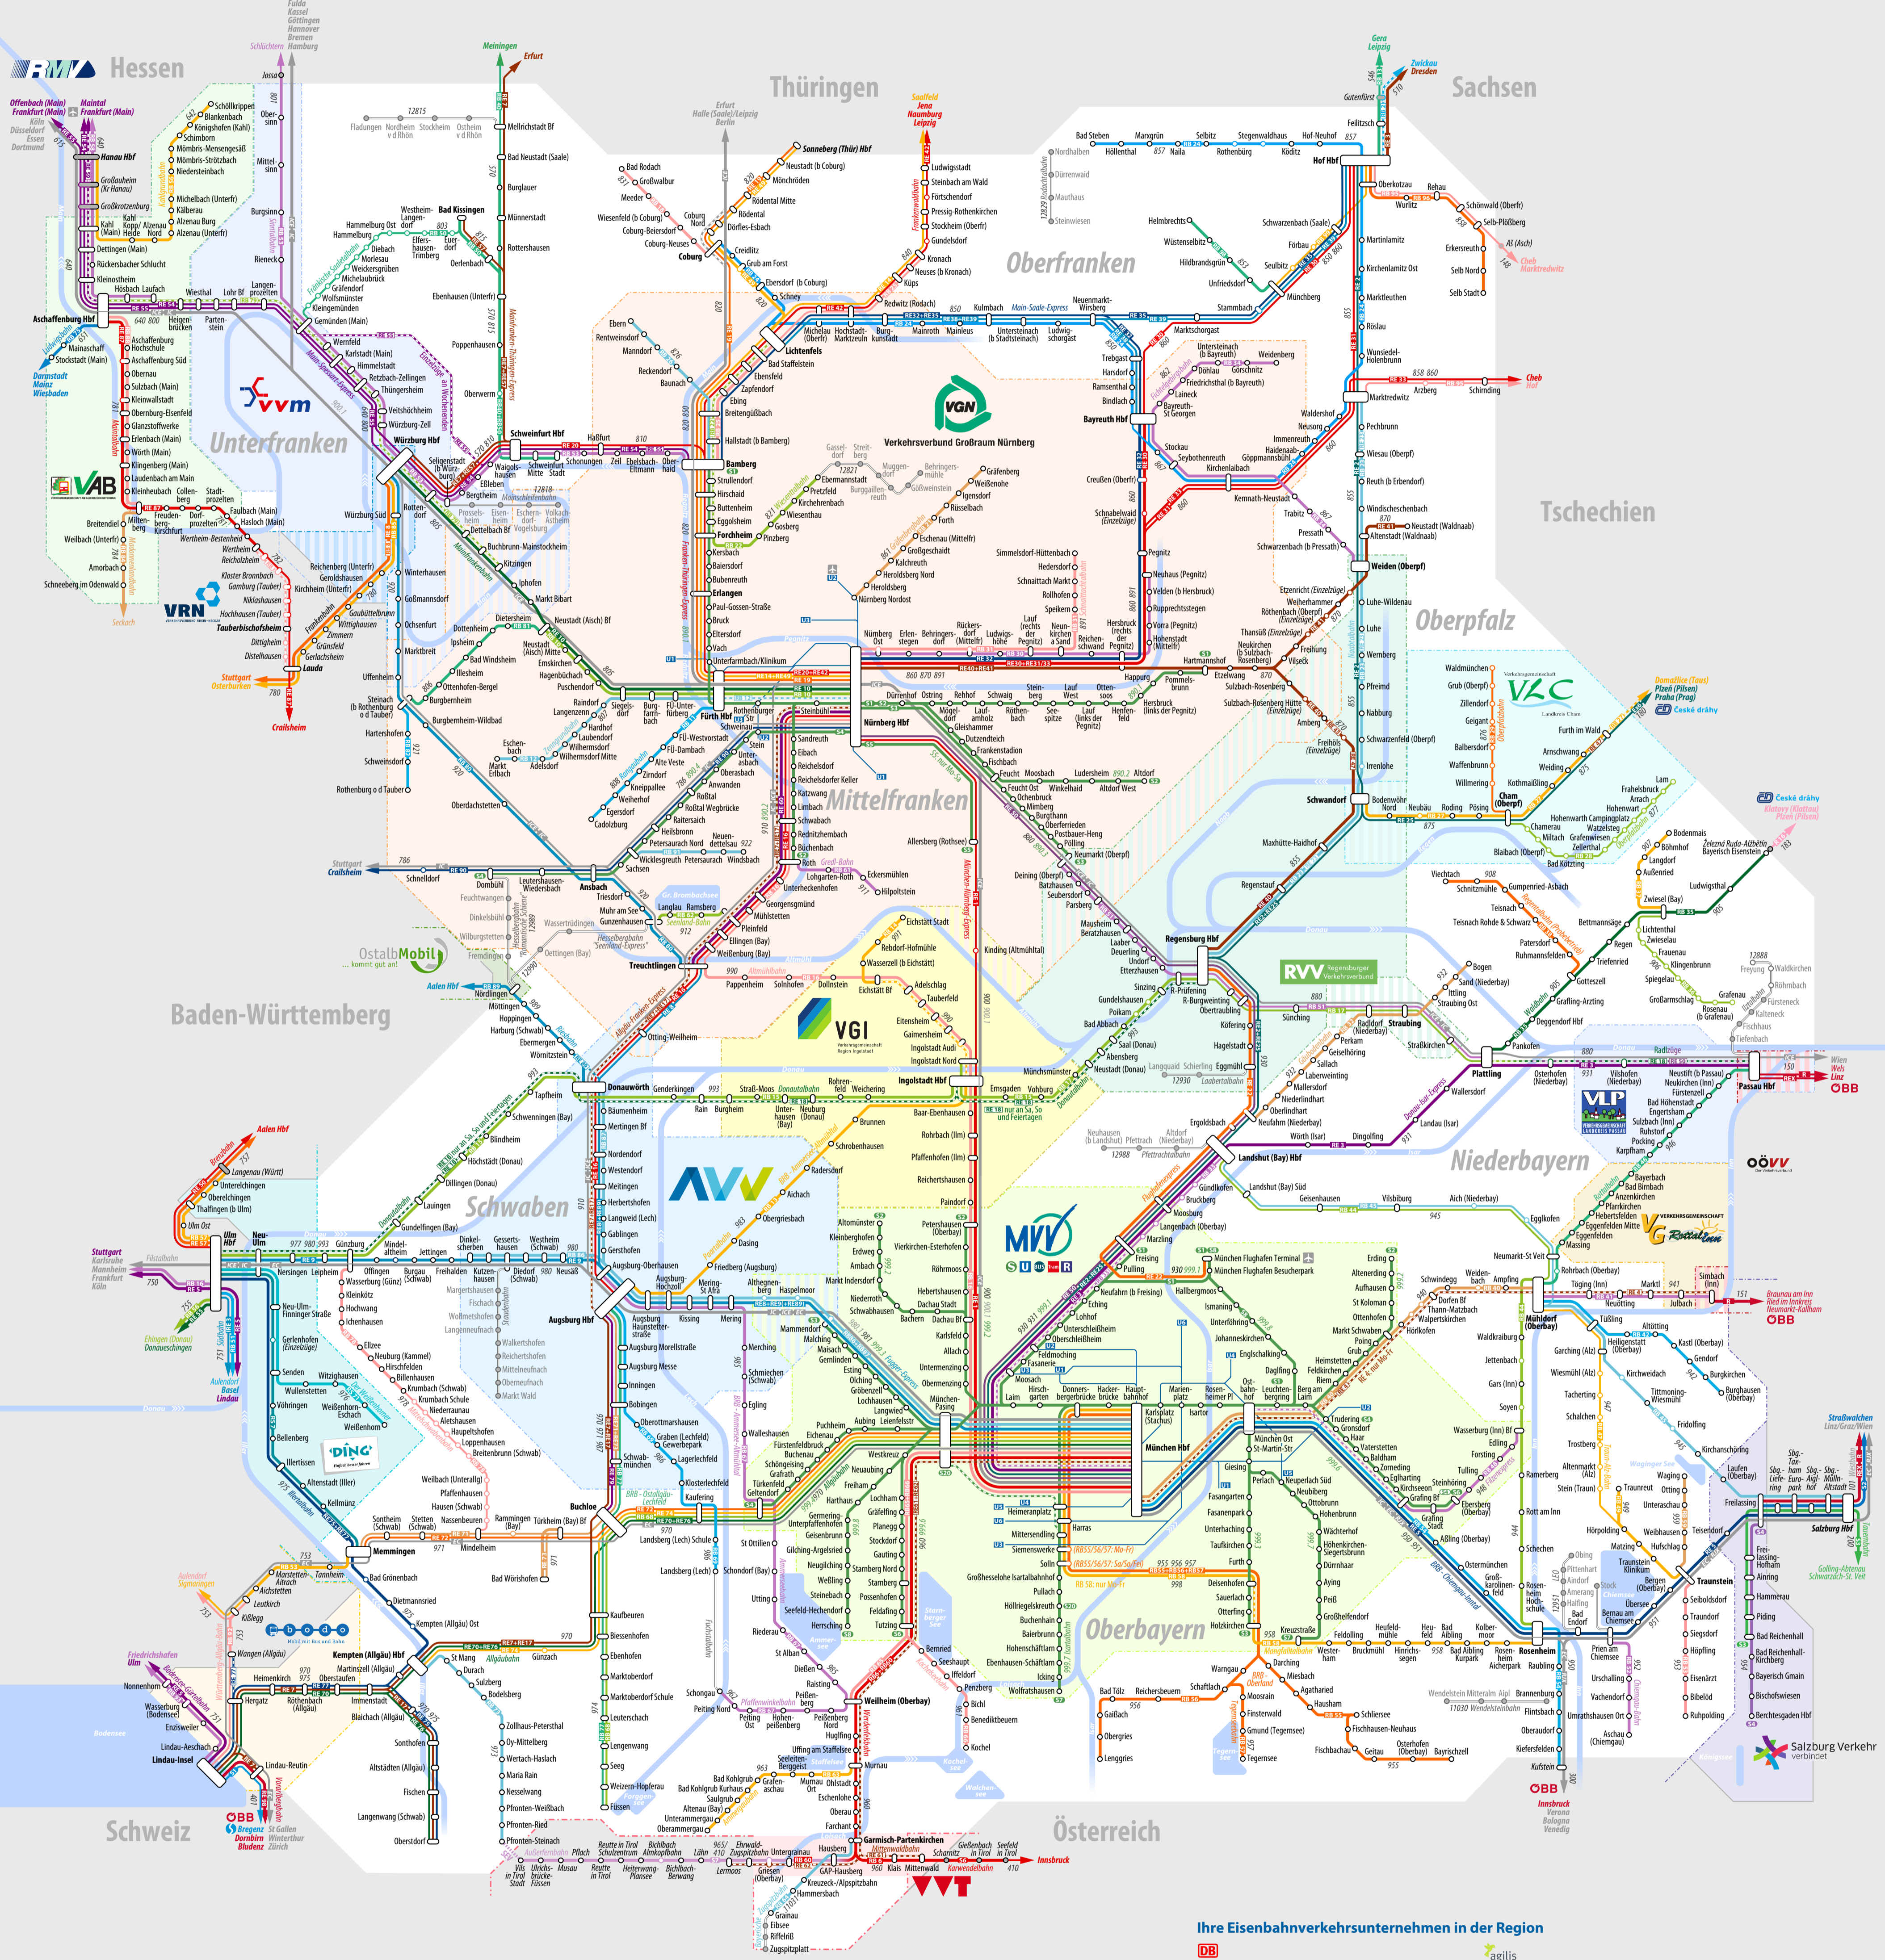

Linienetzplan Bayern 2021

Bahnland Bayern
Zeit für Dich

Legende

Linien/Taktangebot (Montag bis Freitag ohne Feiertage) — (dotted) Mindestens stündliche Bedienung — (dashed) Mindestens zweistündliche Bedienung — (solid) Fernverkehrsstrecken (ohne Einzelzüge) — (dotted) Nur einzelne Züge — (dashed) Museums-/Touristikbahnen — (solid) U-Bahn (MVG/VAG; Bayern-Ticket gültig)	Haltestellen/Beschriftung ○ Station mit Linie ○ Station wird seltener als stündlich bedient (Stationsname in Linienfarbe) ○ Hier gilt das Bayern-Ticket nicht (Stationsname grau gefüllt) ○ Station außerhalb Bayerns (Kursiv) □ Knotenpunkt ○ Regelmäßige Durchfahrten im Fernverkehr (Dünne, graue, durchgezogene Linie) ○ Kursbuchstrecke (z.B. Tabellenfahrplan im Bayern-Kursbuch)	Verkehrsverbünde mit SPNV-Integration - AVV Augsburgs Verkehrs- und Tarifverbund (AVV) - VAB Verkehrsgemeinschaft am Bayer. Unterraum (VAB) - VLC Verkehrsgemeinschaft Landkreis Cham (VLC) - DING Donau-Ilher-Verkehrsverbund (DING) - VGI Verkehrsverbund Region Ingolstadt (VGI) - VMM Verkehrsverbund Mainfranken (VMM) - MVV Münchner Tarif- und Verkehrsverbund (MVV) - VGN Verkehrsverbund Großraum Nürnberg (VGN) - VLP Verkehrsverbund Landkreis Passau (VLP) - RVV Regensburger Verkehrsverbund (RVV) - VGR Verkehrsgemeinschaft Rottal-Inn (VGR) - bodo Bodensee-Oberschwaben-Verkehrsverbund (bodo) - RMV Rhein-Main-Verkehrsverbund (RMV) (Übergangsbahn in VAB) - VRN Verkehrsverbund Rhein-Neckar (VRN) - OstalbMobil (OAM) - OOVV Oberösterreichischer Verkehrsverbund (OOVV) - SVV Salzburger Verkehrsverbund (SVV) - VVT Verkehrsverbund Tirol (VVT)	Ihre Eisenbahnverkehrsunternehmen in der Region - DB München-Nürnberg-Express - Donau-Isar-Express/Flughafenexpress u.a. - Südostbayernbahn - Wendelsteinbahn - Allgäu - Fugger-Express - Münchenfrankenbahn - Mainfranken-Thüringen-Express - Dieselnetz Nürnberg - Franken-Thüringen-Express - Neigetrennkennetz Nordostbayern - Main-Spessart-Express - Westfrankenbahn - agilis agilis Mitte, agilis Nord - BRB - Chiemgau-Intal Oberland, Ostallgäu-Lechfeld, Ammersee-Altmuhiel - Wendelsteinbahn - Die Länderbahn - axx überbayern - EB überbayern - SWEG - Go Ahead - HLB Hessische Landesbahn - MRB - DB DB Region Baden-Württemberg und Bayern - ÖBB Österreichische Bundesbahnen - S-Bahn München (DB Regio) - S-Bahn Nürnberg (DB Regio)