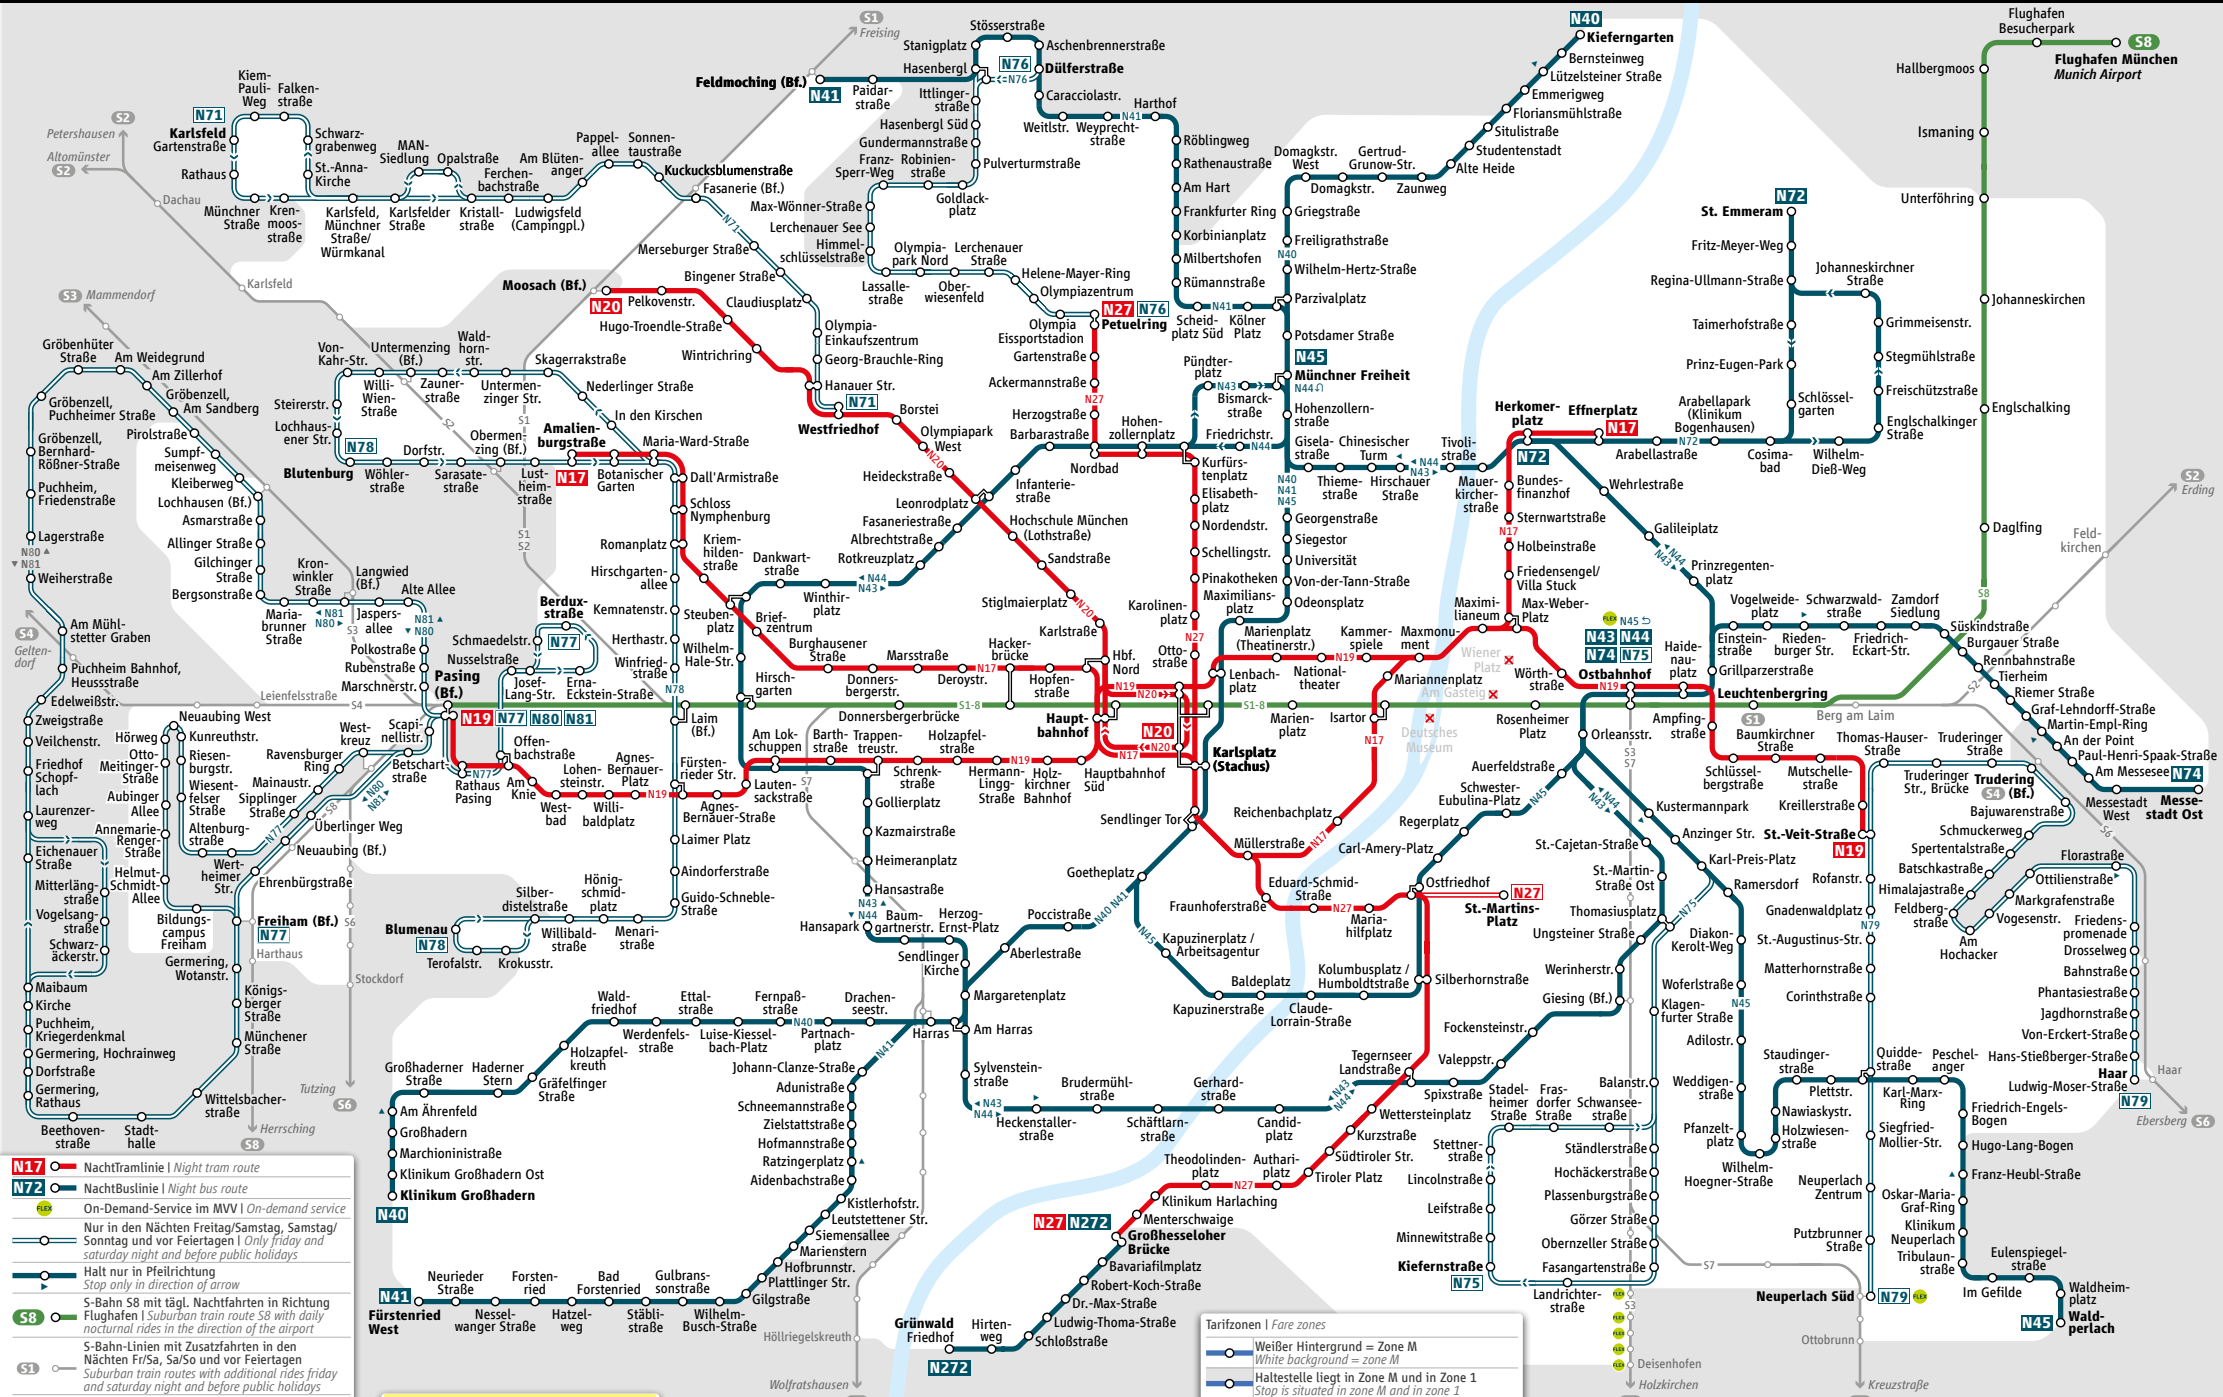

Münchner Nachtlinien Munich Nightlines

- N17** — Nachttramlinie | Night tram route
- N72** — Nachtbuslinie | Night bus route
- On-Demand-Service** im MVV | On-demand service
- Nur in den Nächten** Freitag/Samstag, Sonntag/Sonntag und vor Feiertagen | Only Friday and Saturday night and before public holidays
- Halt nur in Pfeilrichtung** | Stop only in direction of arrow
- S-Bahn S8** mit tägl. Nachtfahrten in Richtung Flughafen | Suburban train route S8 with daily nocturnal rides in the direction of the airport
- S-Bahn-Linien** mit Zusatzfahrten in den Nächten Fr/Sa, Sa/So und vor Feiertagen | Suburban train routes with additional rides Friday and Saturday night and before public holidays

Haltestelle wird nicht bedient
Stop out of service

- Tarifzonen | Fare zones**
- Weißer Hintergrund = Zone M
 - White background = zone M
 - Haltestelle liegt in Zone M und in Zone 1
 - Stop is situated in zone M and in zone 1
 - Grauer Hintergrund = außerhalb Zone M
 - Grey Background = outside zone M