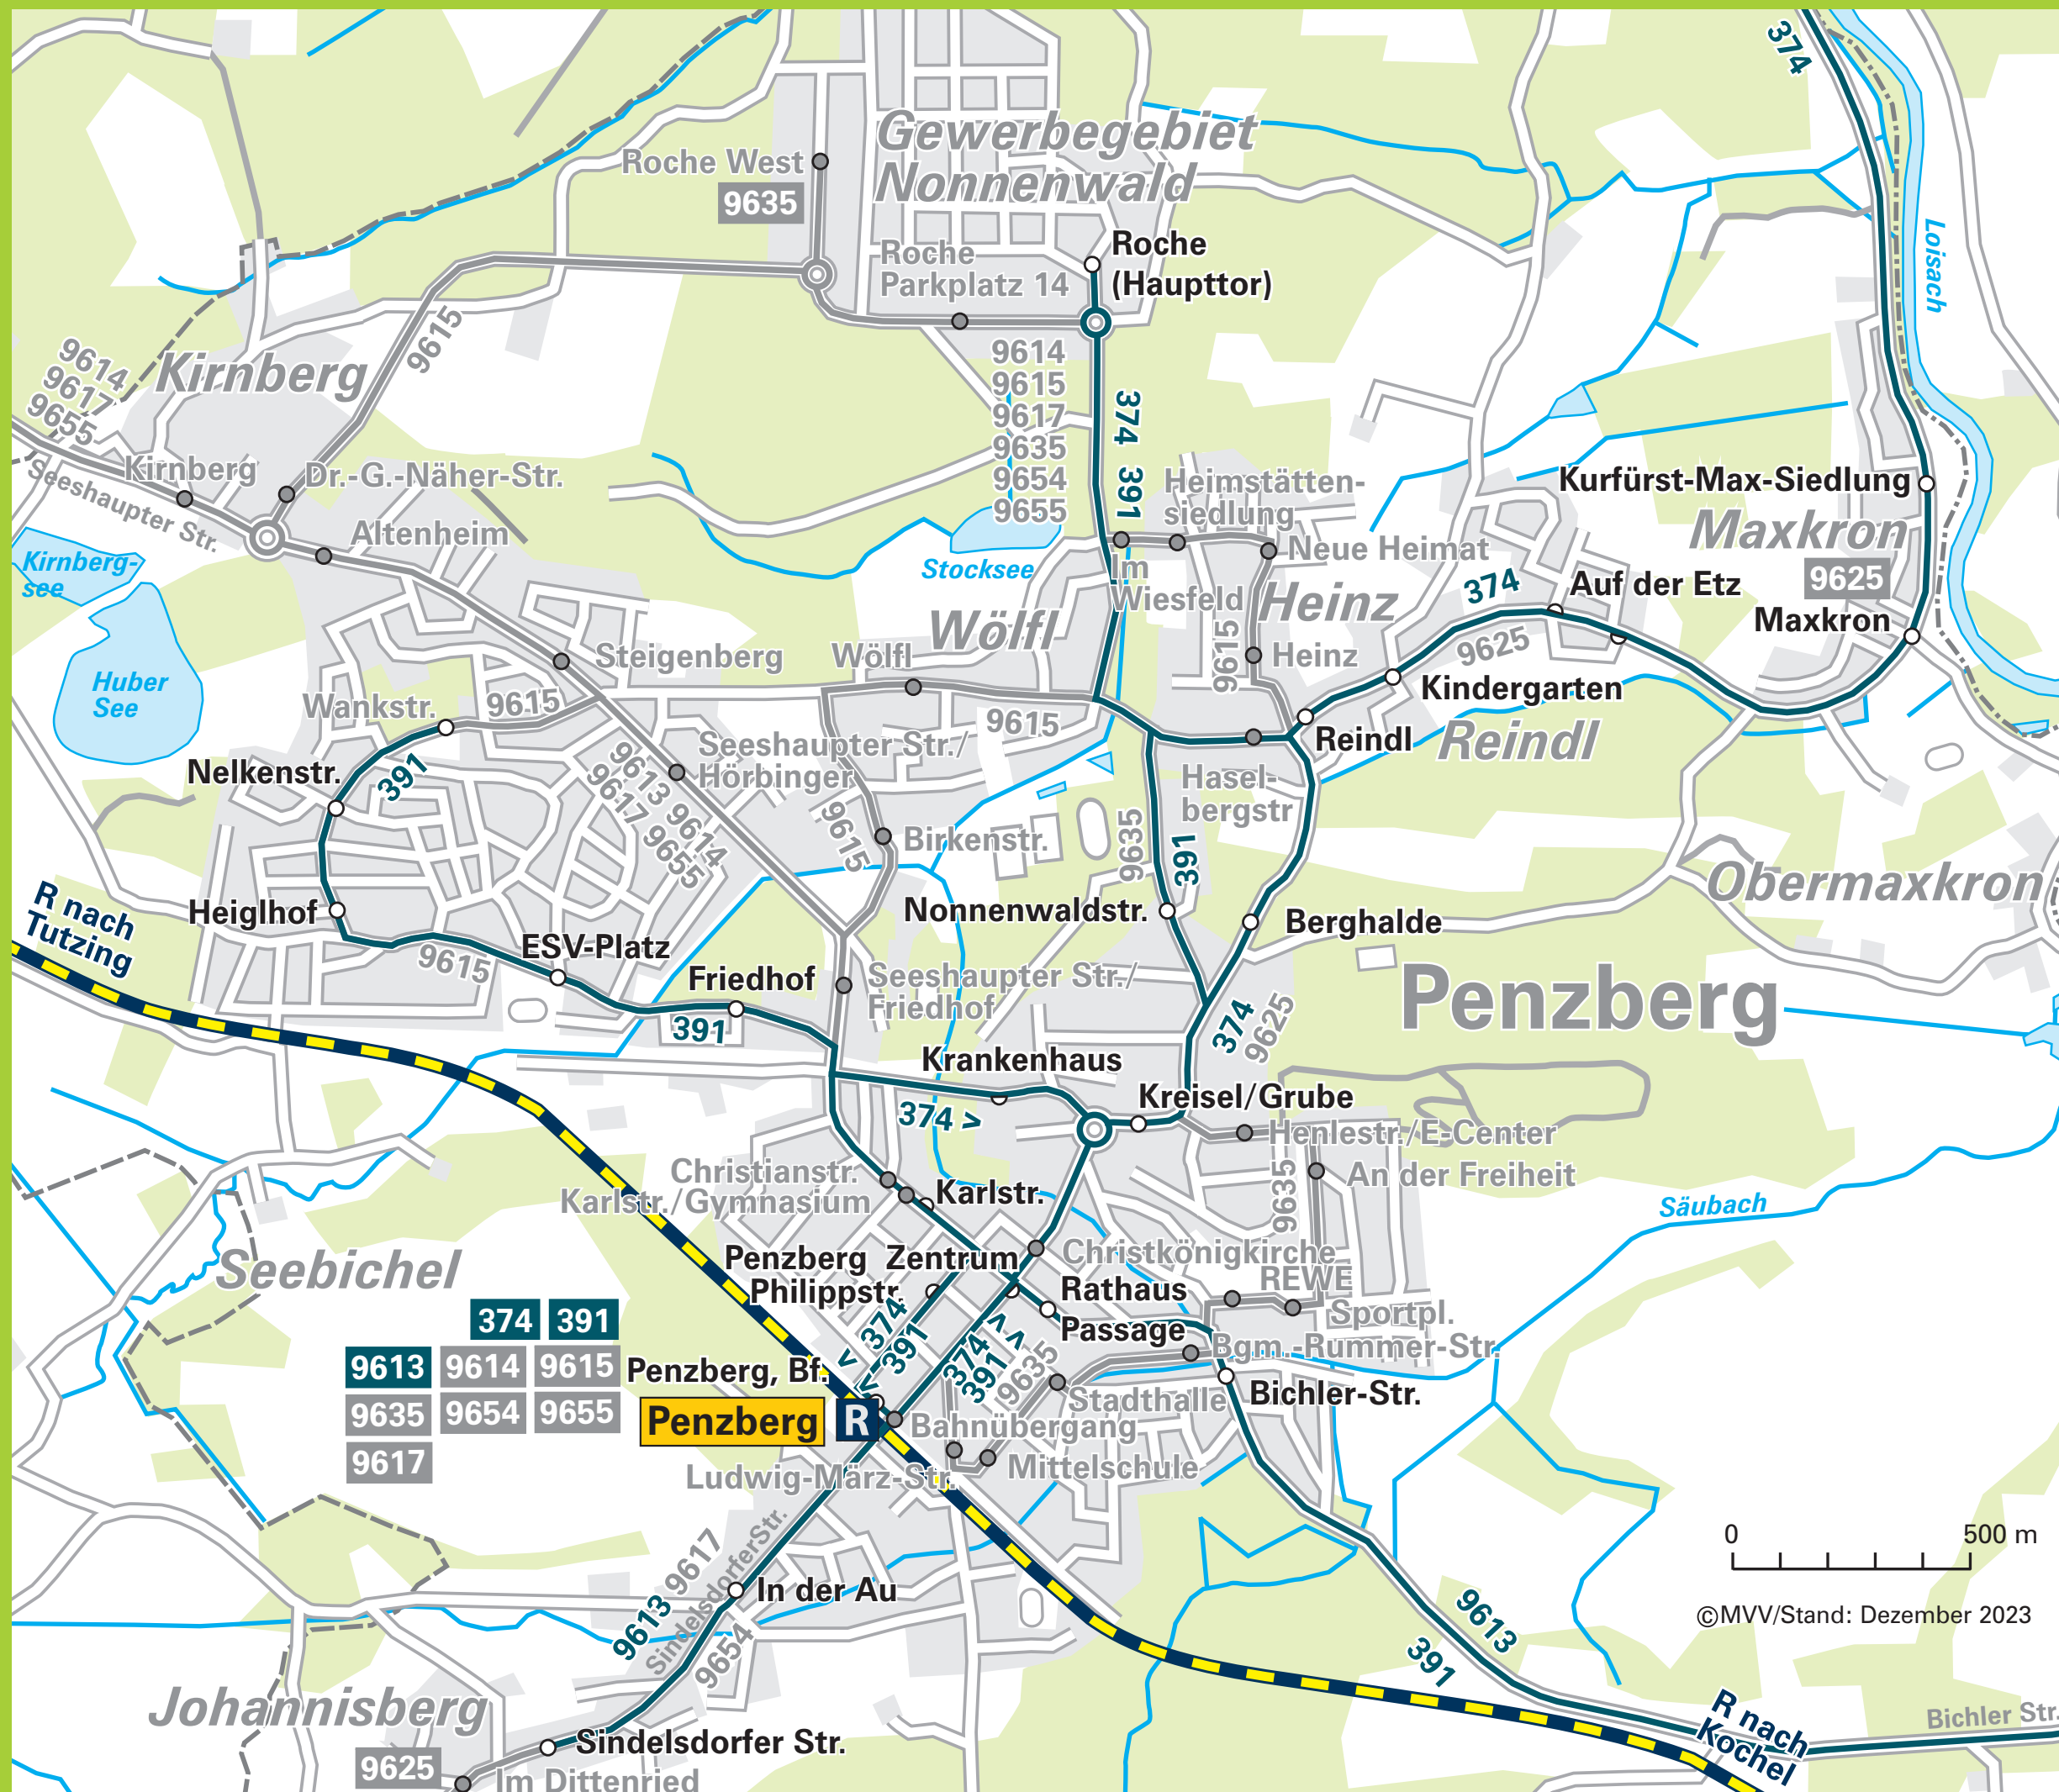

Verkehrslinienplan Stadt Penzberg

374 MVV-Regionalbus mit Haltestelle

9591 Regionalbus mit Haltestelle (nicht im MVV)

374 9591 Endhaltestelle

R Regionalzug im MVV mit Bahnhof

--- Stadt-/Gemeindegrenze