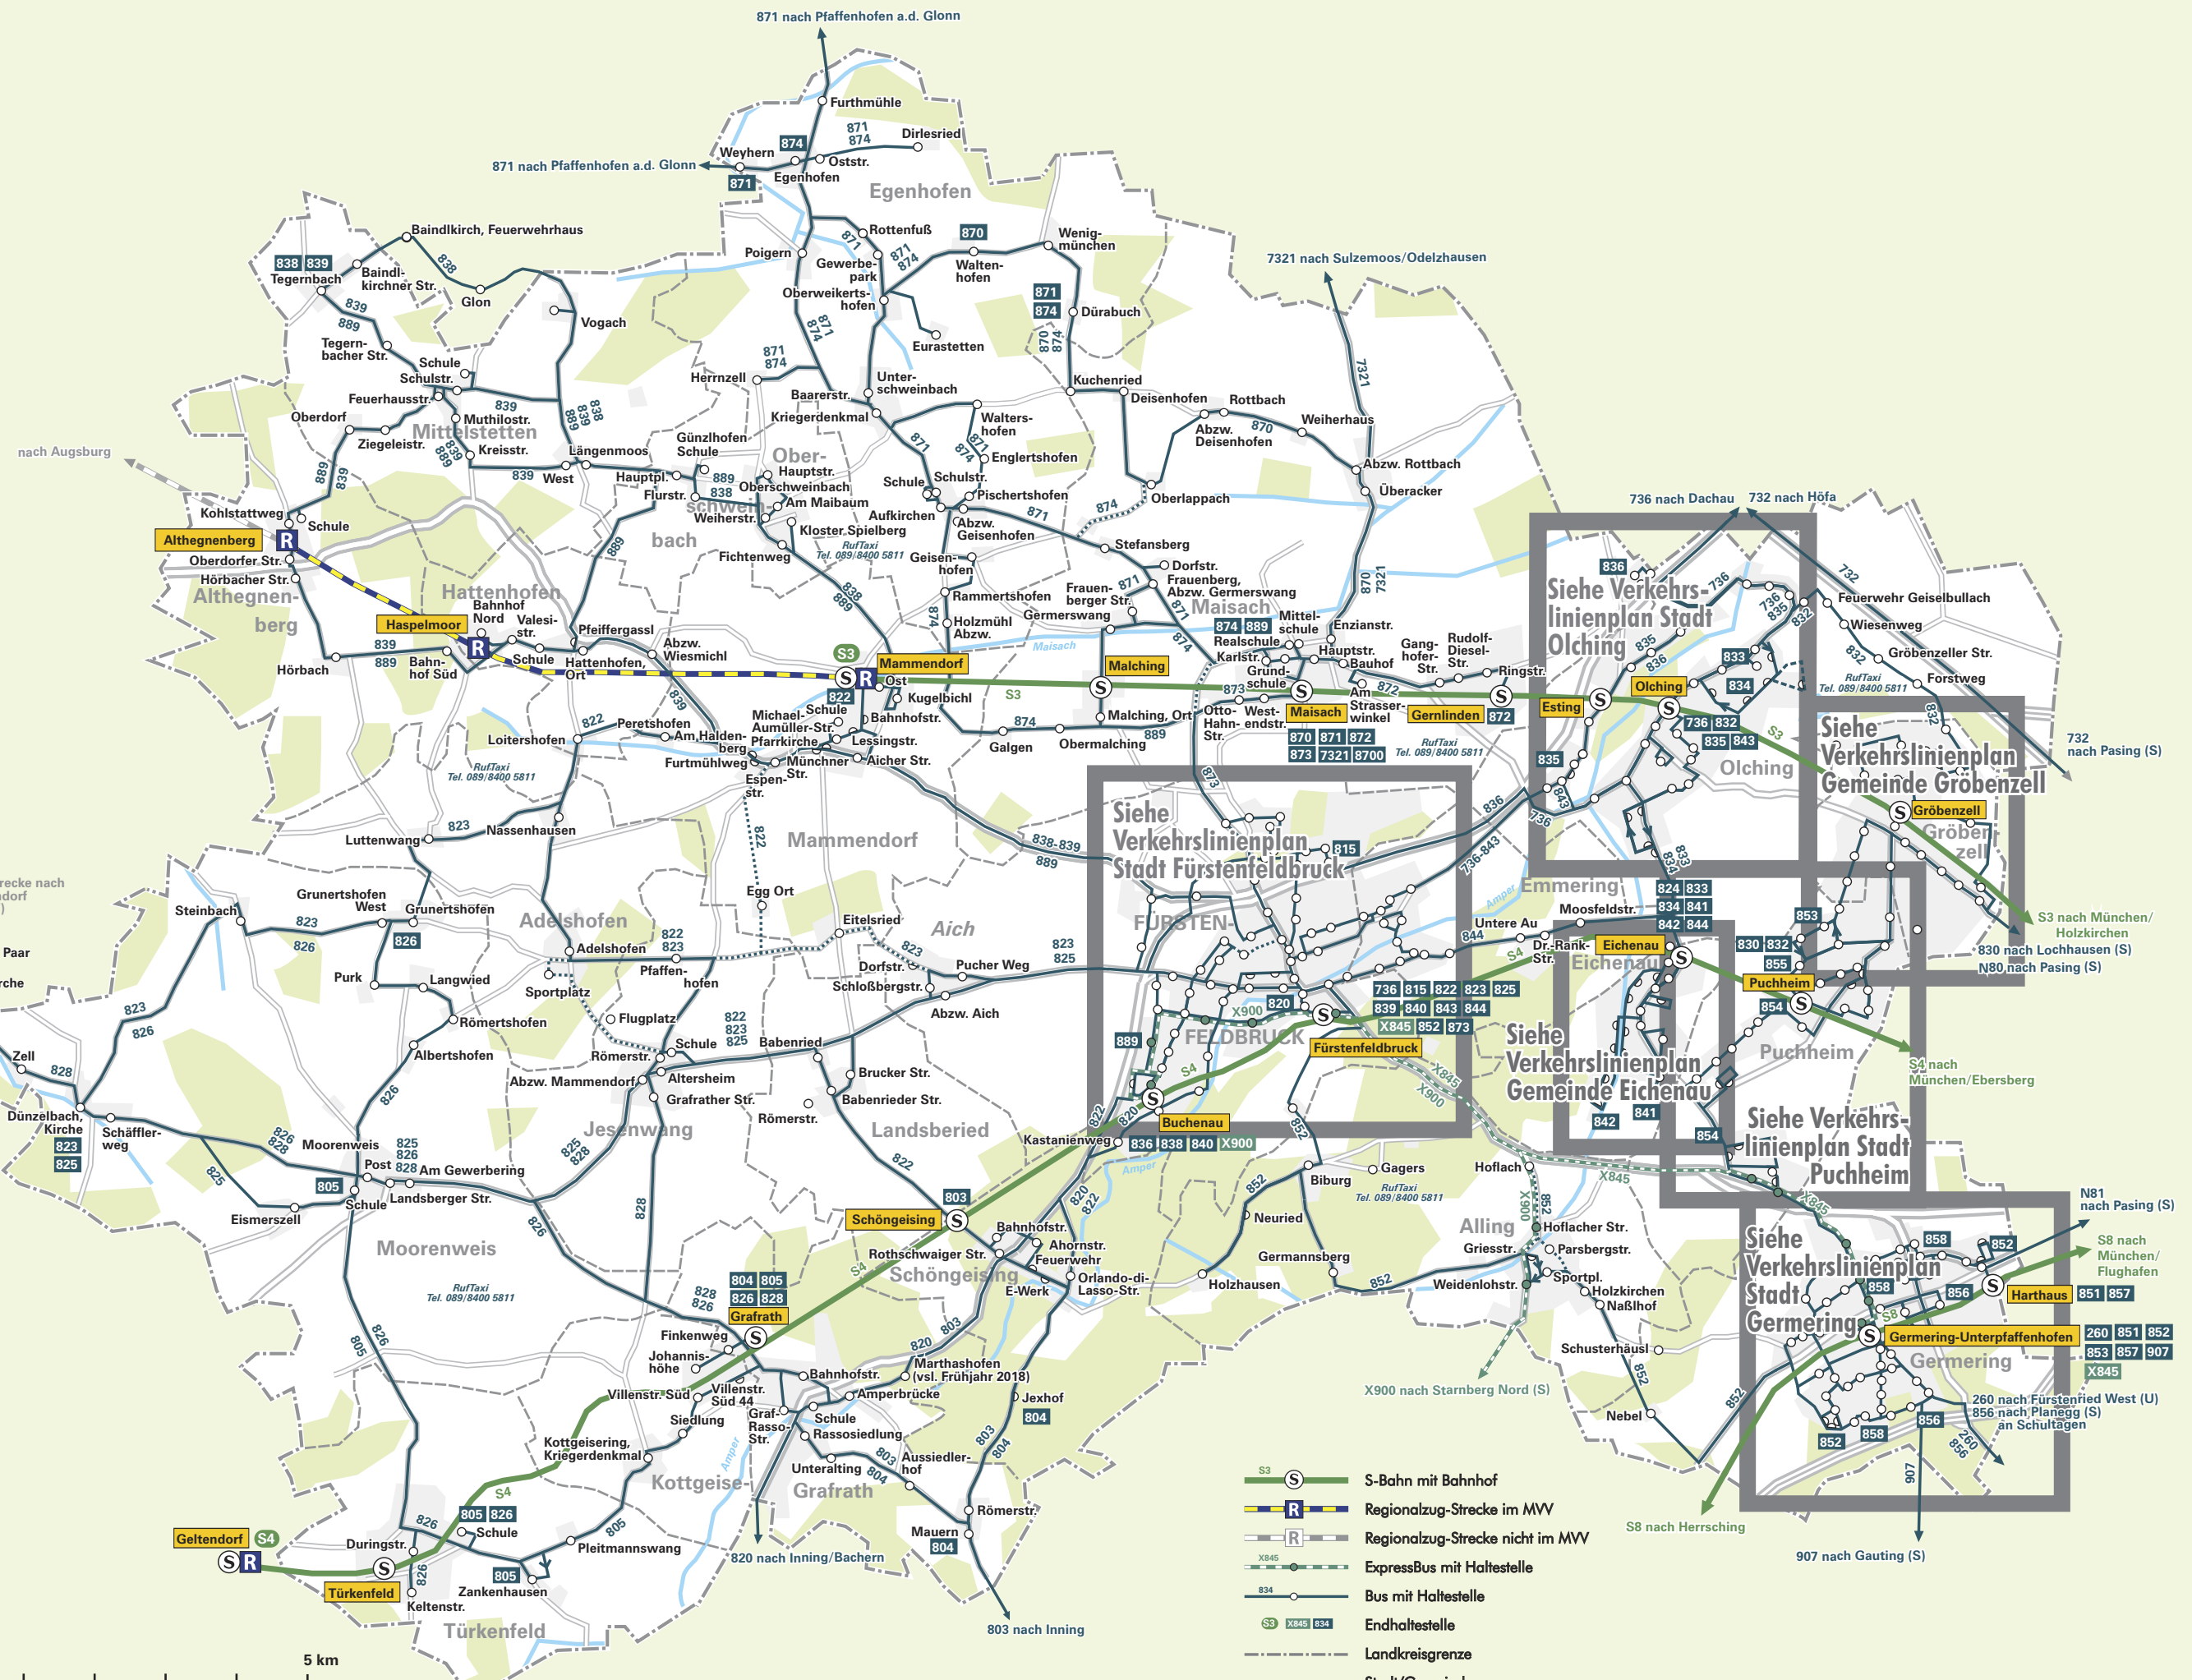

# Verkehrslinienplan Landkreis Fürstentum Pfalz

S3 nach München/  
Holzkirchen  
S30 nach Lochhausen (S)  
N80 nach Pasing (S)

S4 nach  
München/Ebersberg

S8 nach  
München/  
Flughafen

N81  
nach Pasing (S)

S8 nach  
München/  
Flughafen

260 nach Fürstentum West (U)  
856 nach Planegg (S)  
an Schultagen

907 nach Gauting (S)

S8 nach  
München/  
Flughafen