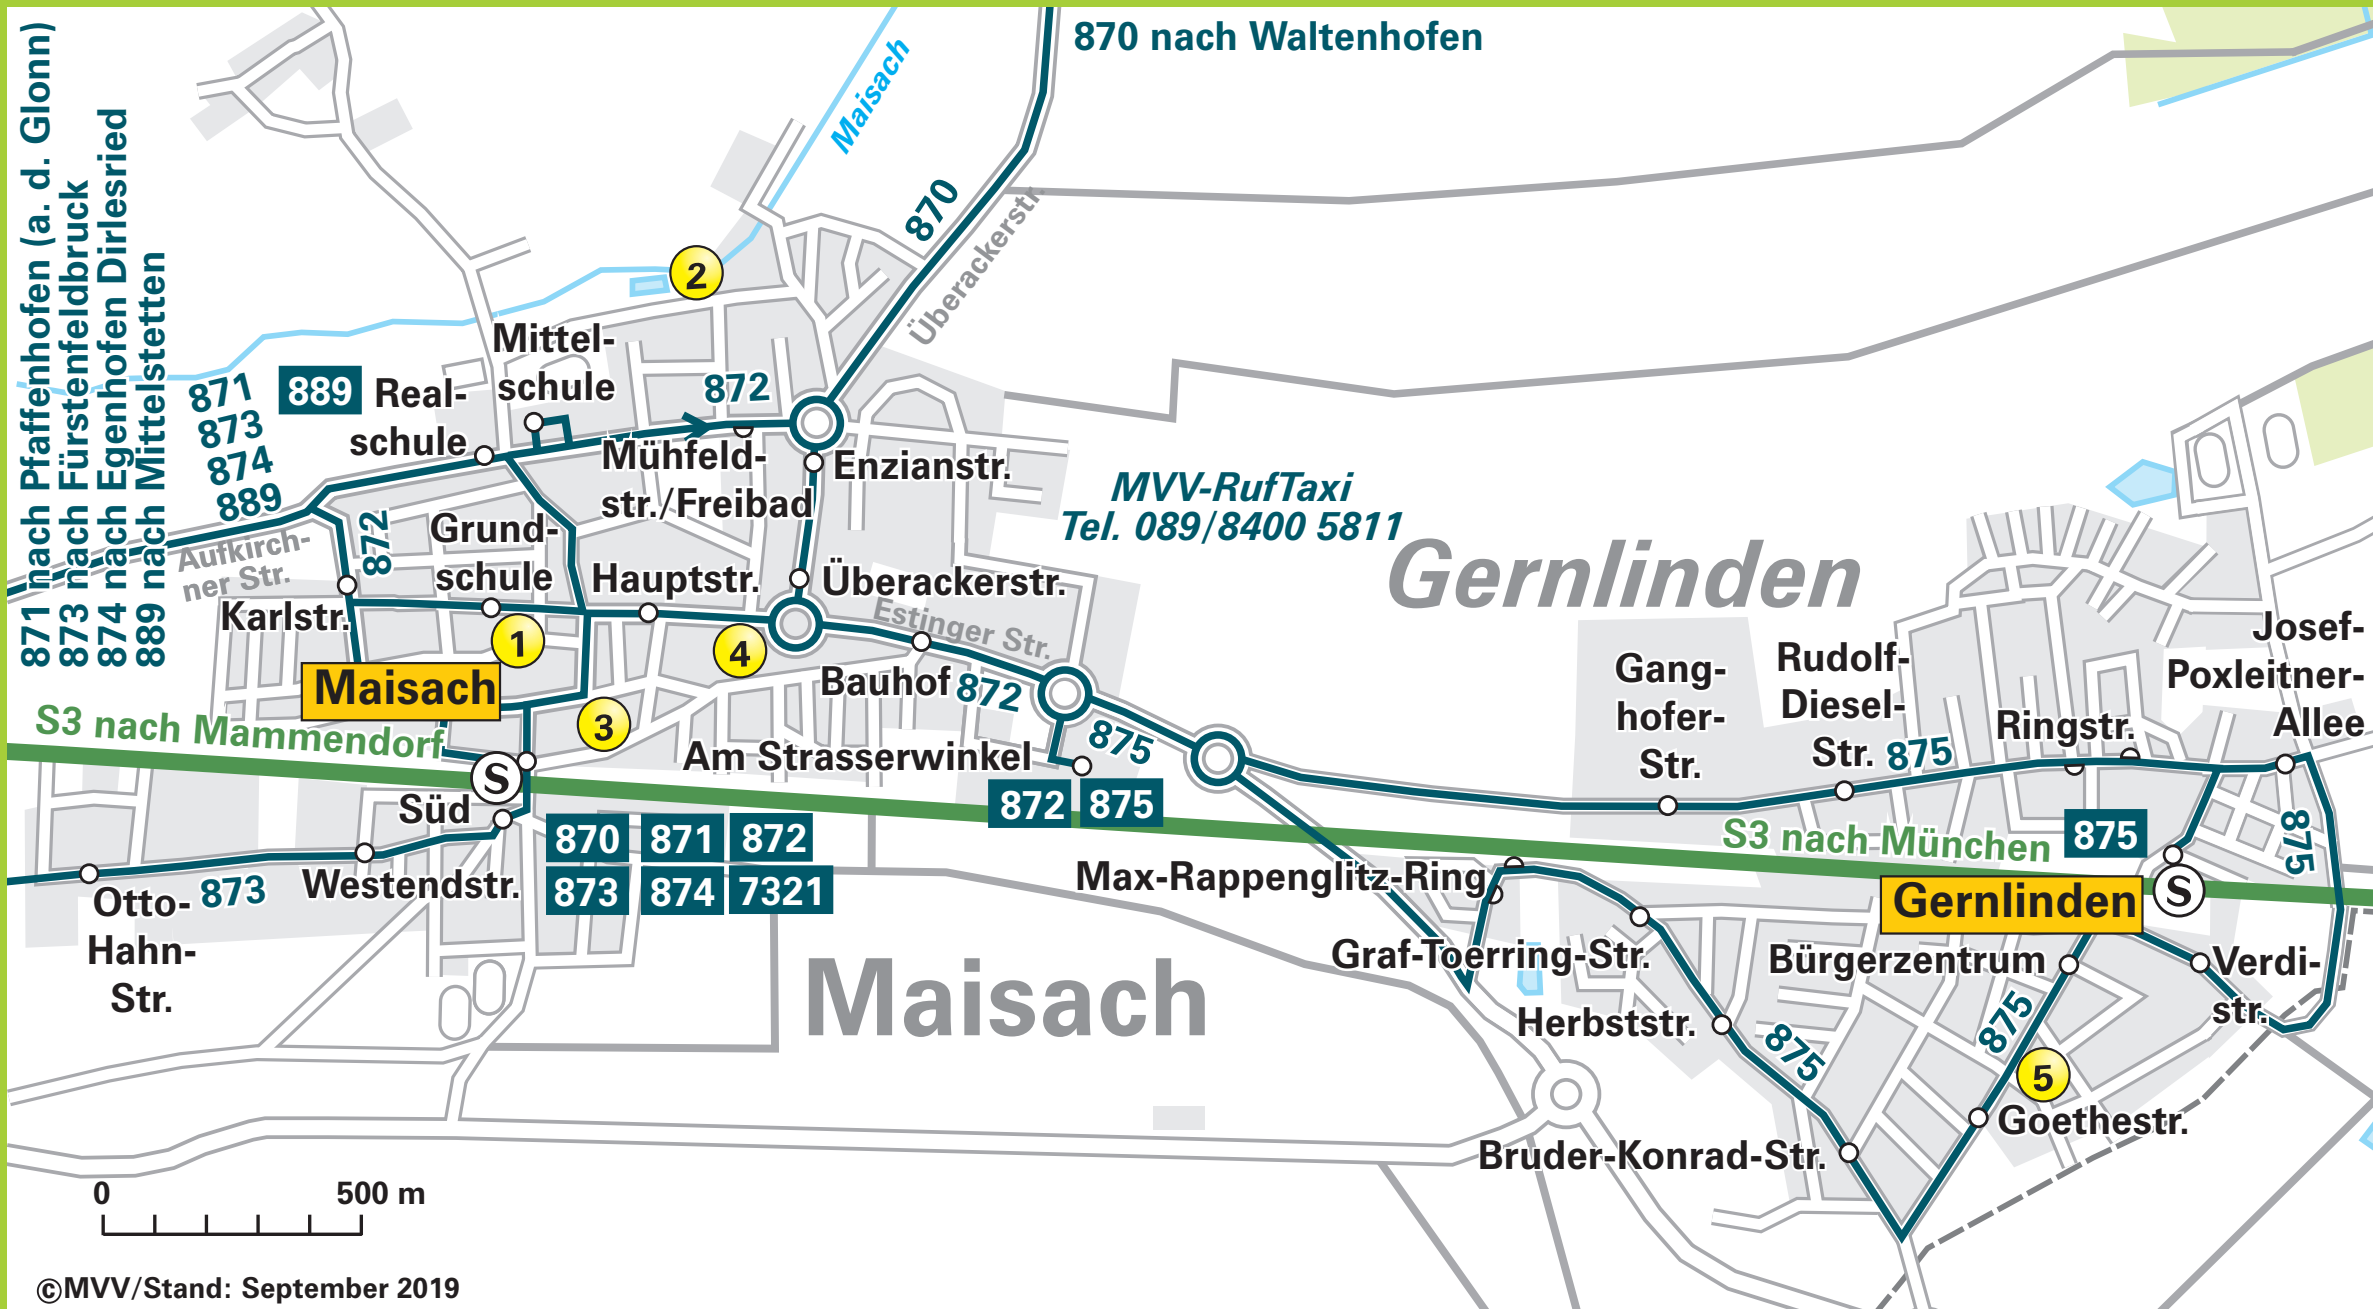

- S3**  S-Bahn mit Bahnhof
- 873**  Bus mit Haltestelle
- 873**  Endhaltestelle
-  Gemeindegrenze

- 1** Rathaus
- 2** Freibad
- 3** Feuerwehr
- 4** Brauerei
- 5** Feuerwehr (Gernlinden)

# Verkehrslinienplan Gemeinde Maisach

MVV-RufTaxi  
Tel. 089/8400 5811

Gernlinden

Maisach

Gernlinden