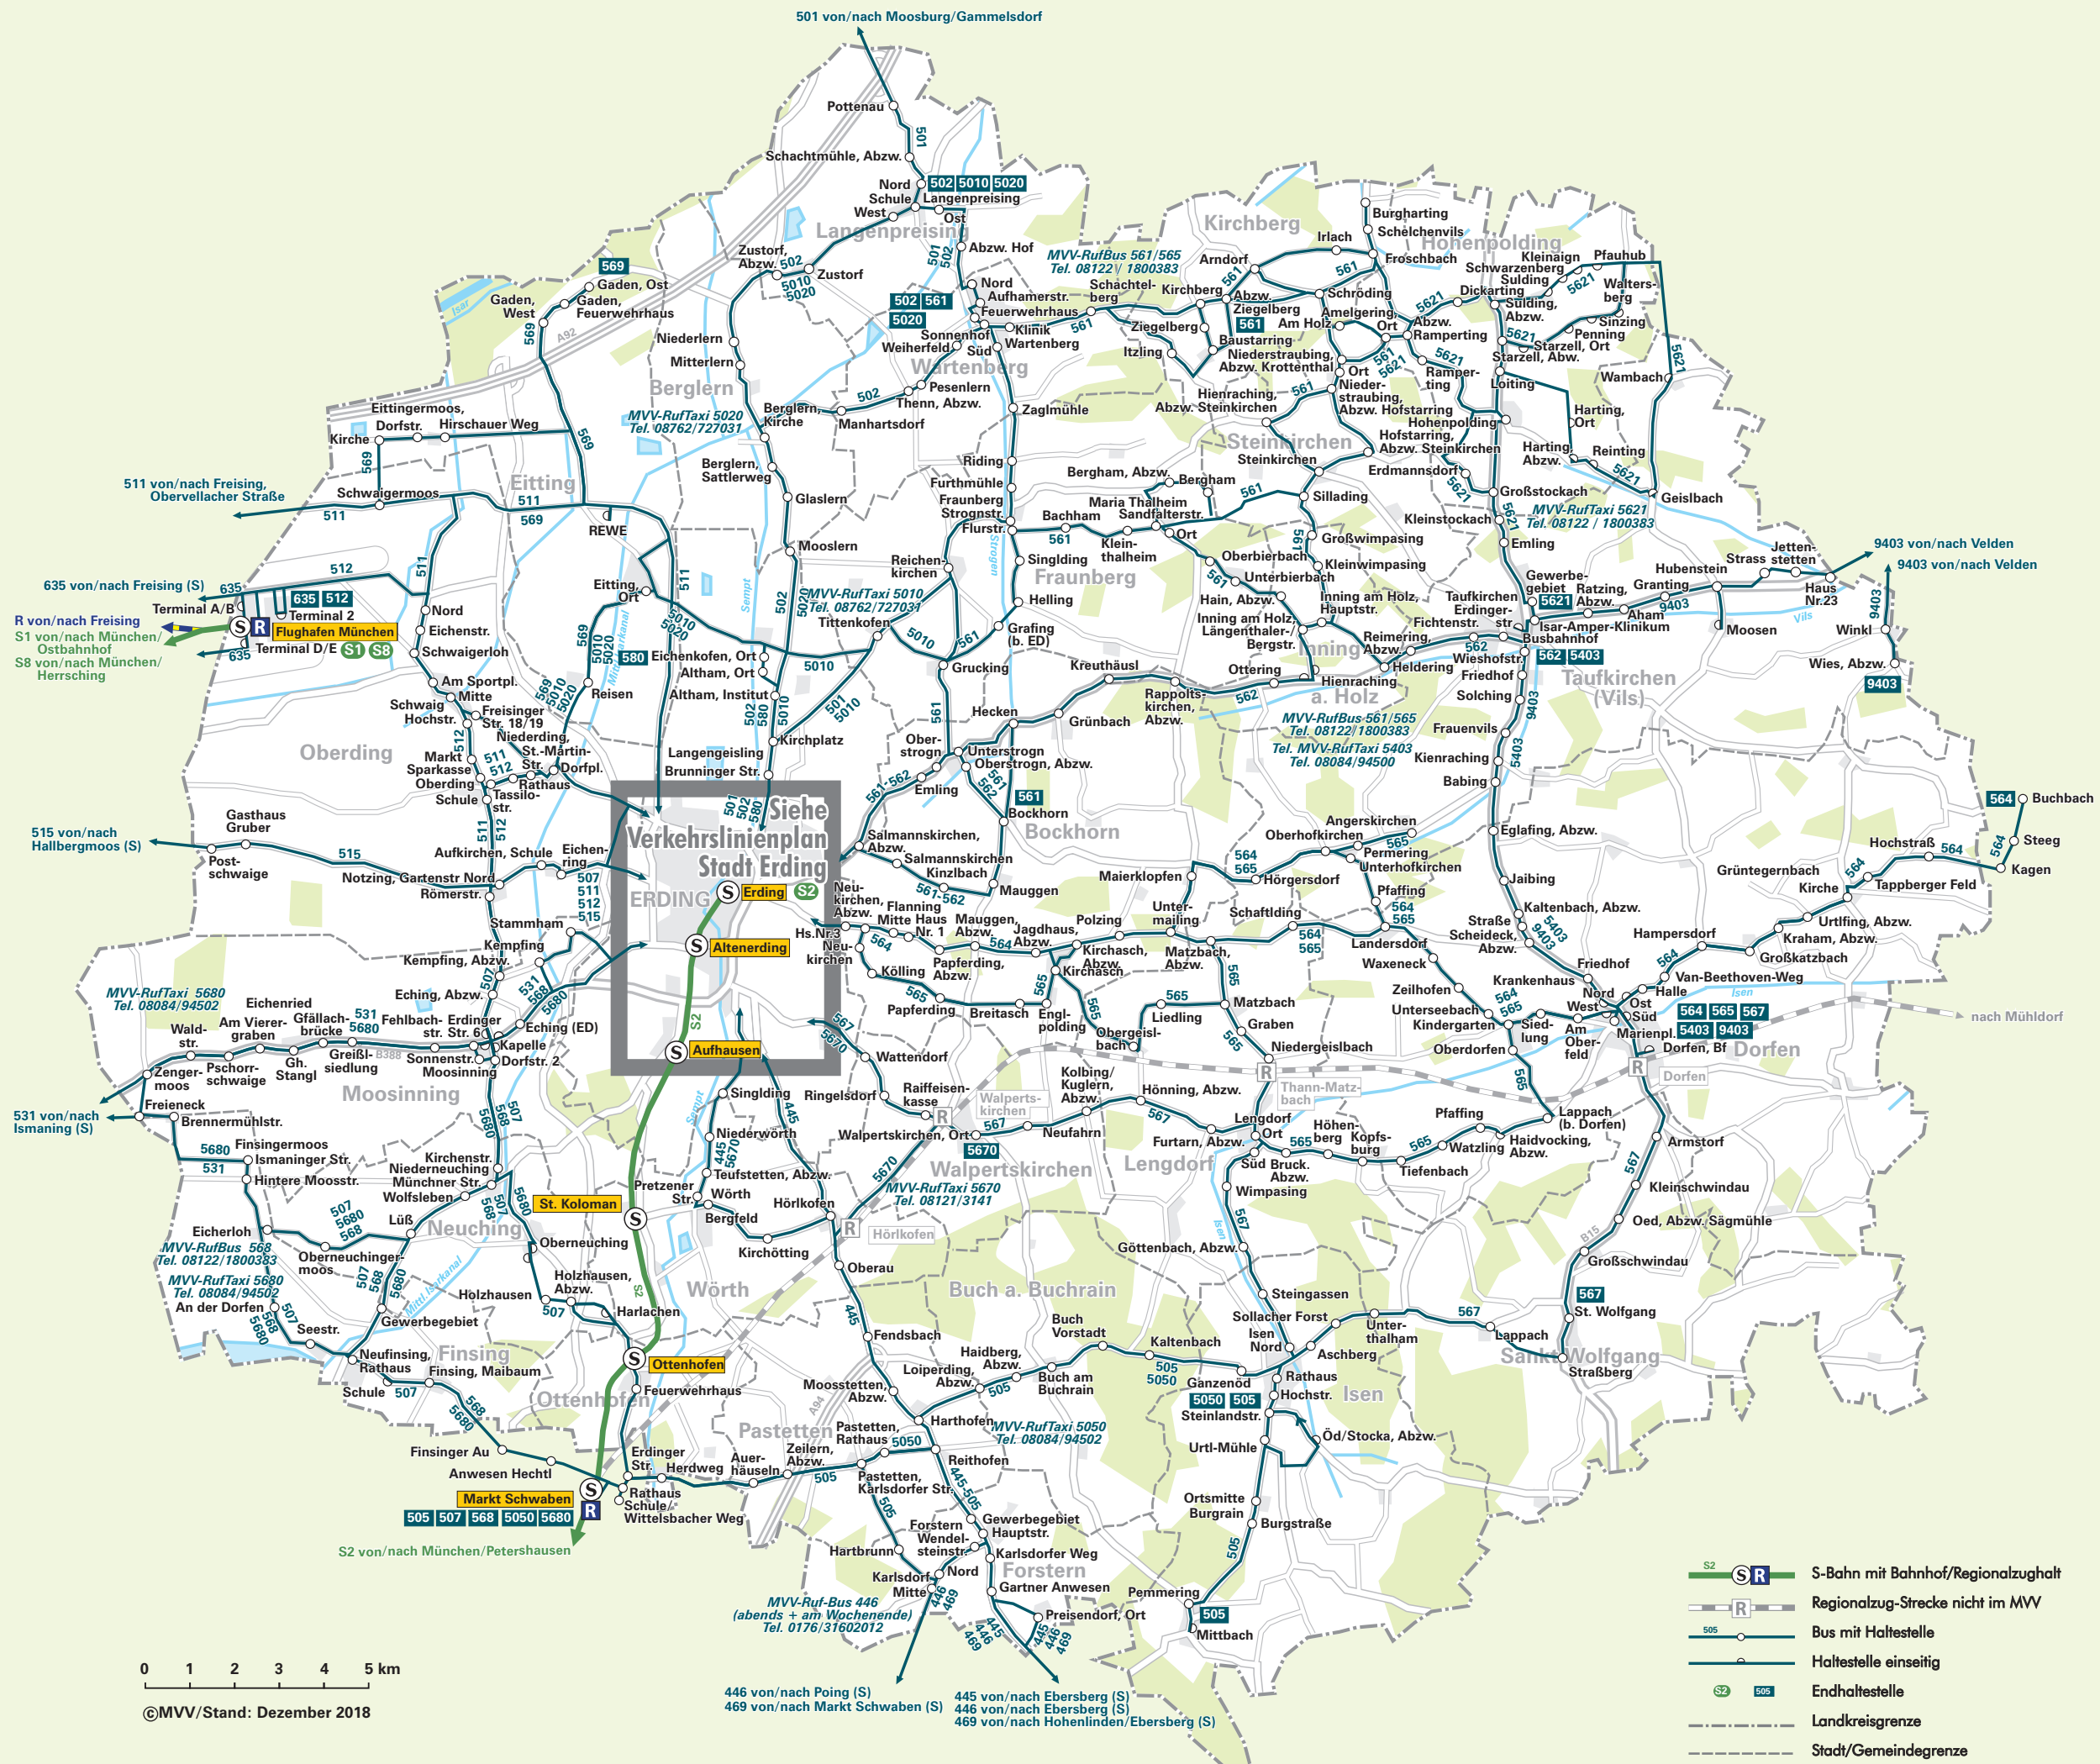

Verkehrslinienplan Landkreis Erding

Siehe Verkehrslinienplan Stadt Erding

- S-Bahn mit Bahnhof/Regionalzughalt
- Regionalzug-Strecke nicht im MVV
- Bus mit Haltestelle
- Haltestelle einseitig
- Endhaltestelle
- Landkreisgrenze
- Stadt/Gemeindegrenze

0 1 2 3 4 5 km
©MVV/Stand: Dezember 2018