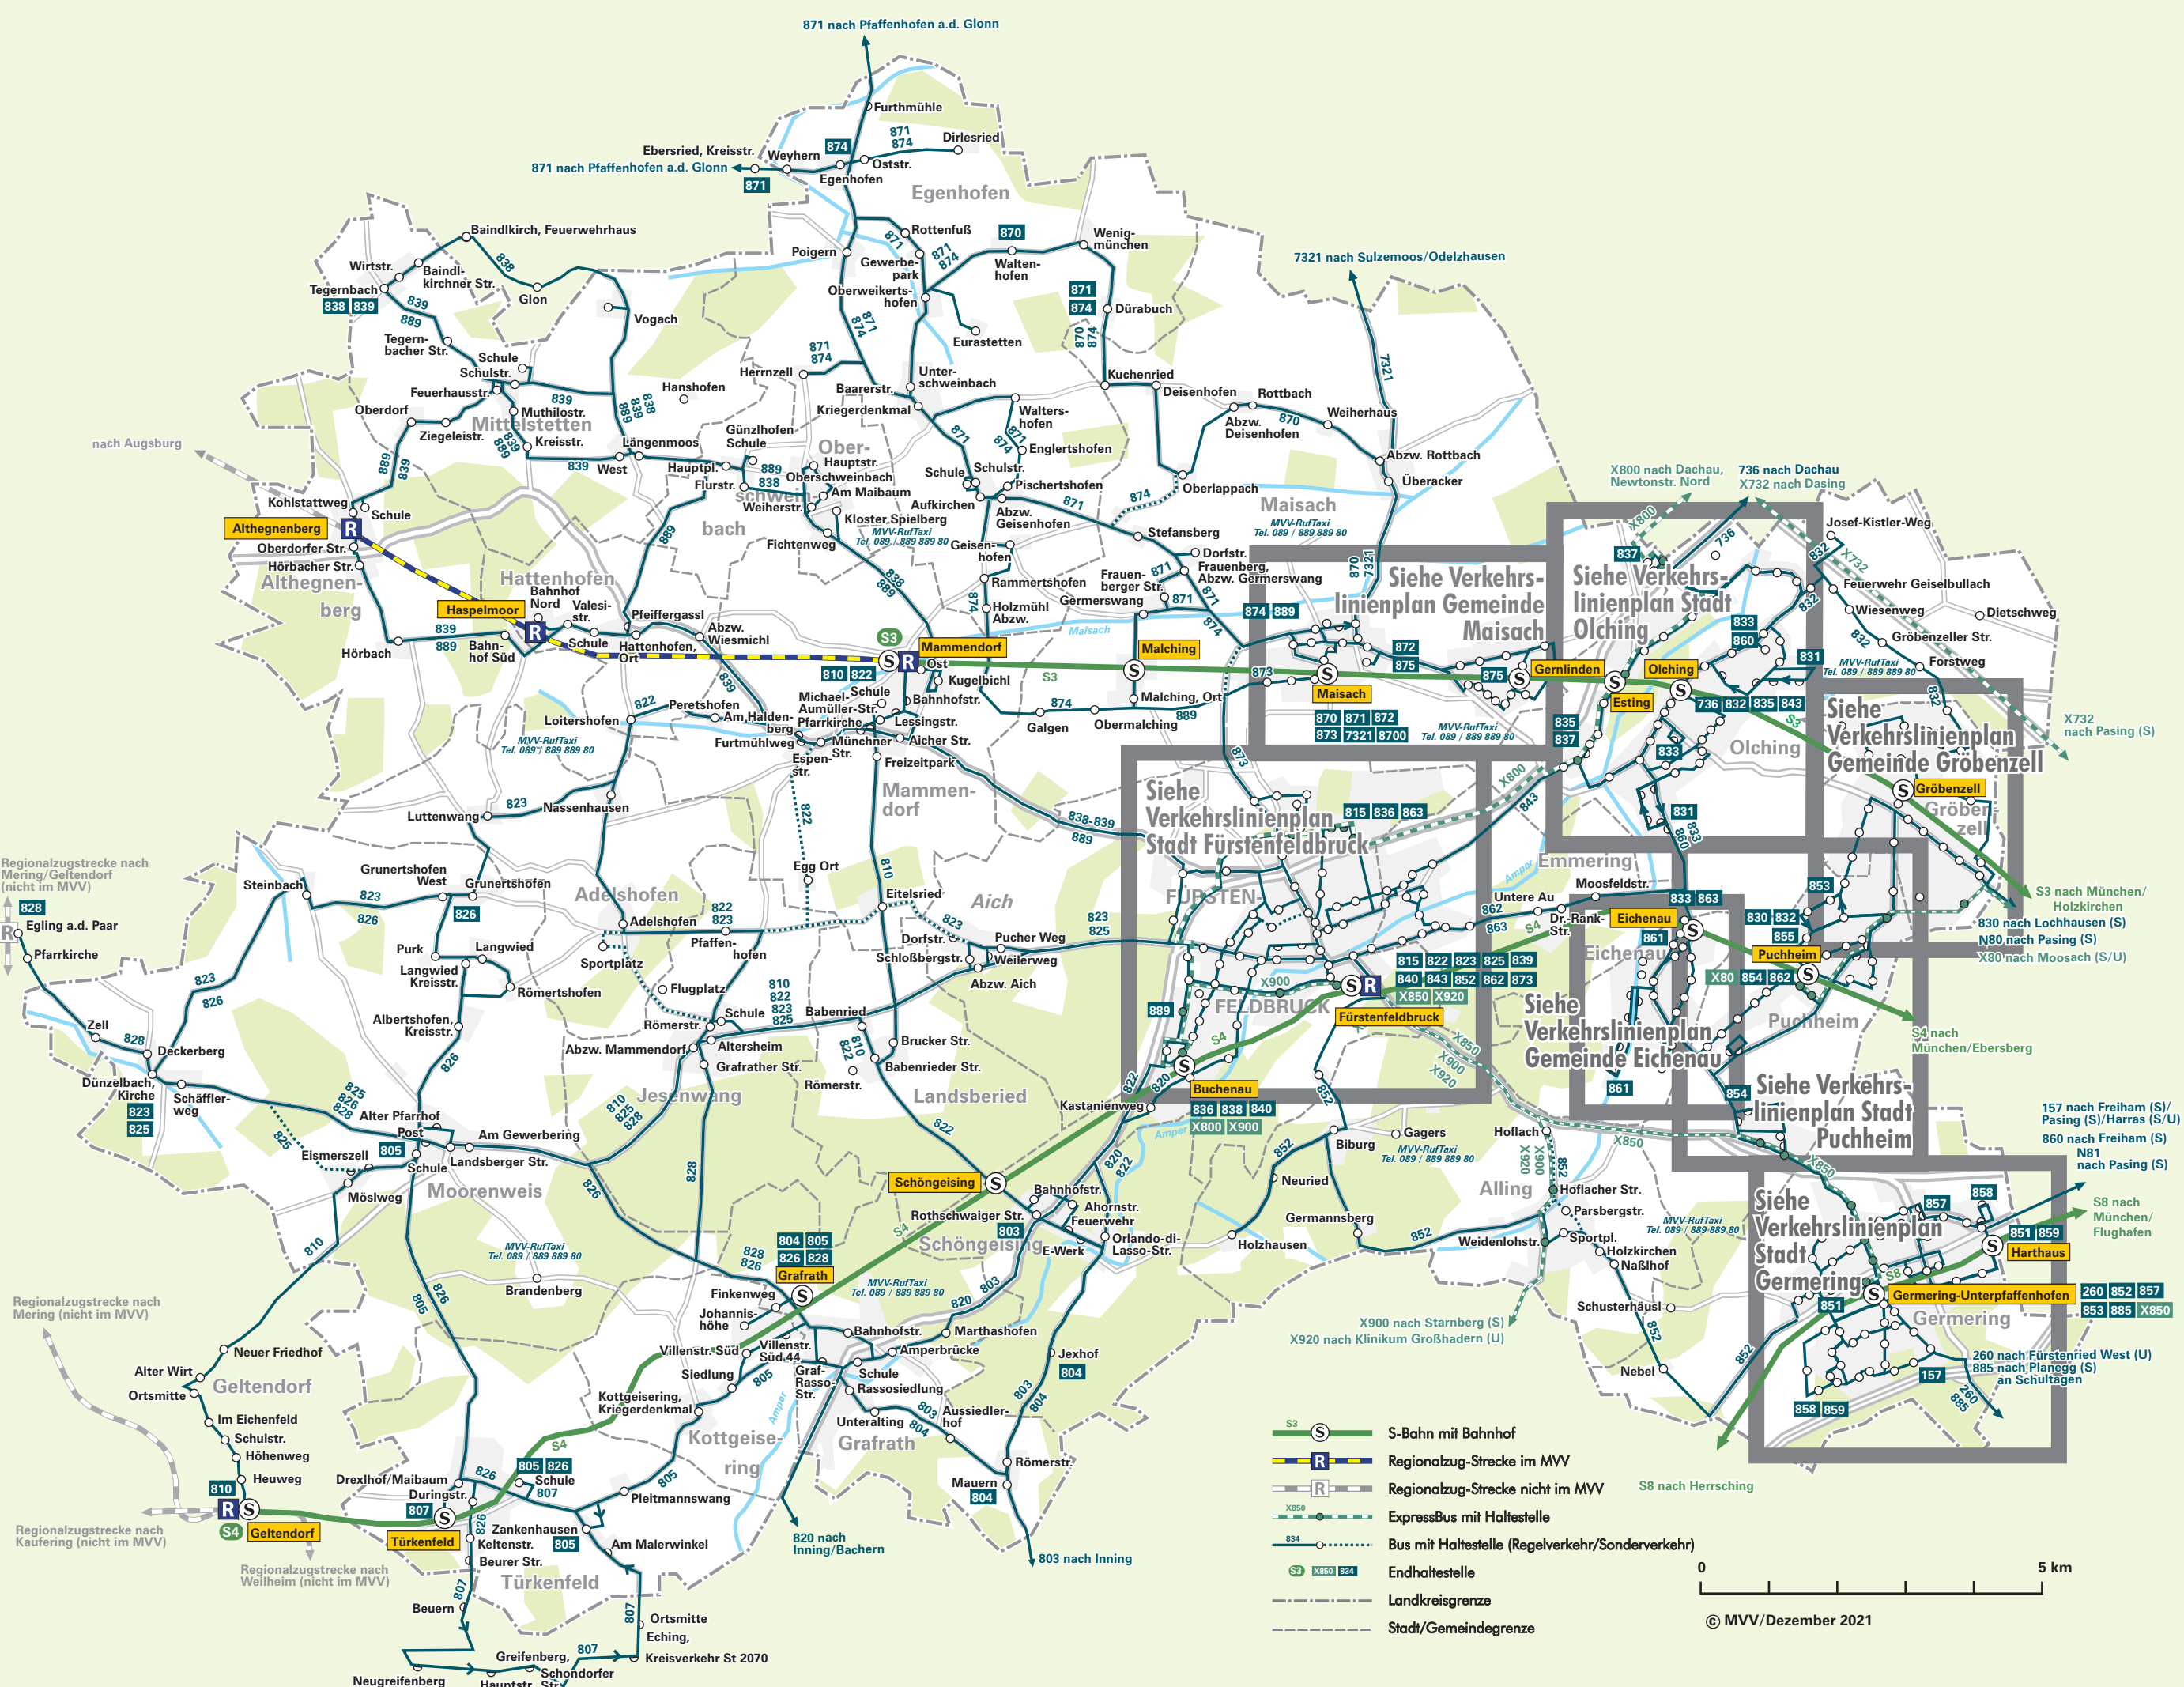

# Verkehrslinienplan Landkreis Fürstentum Pfalz

- S-Bahn mit Bahnhof
- Regionalzug-Strecke im MVV
- Regionalzug-Strecke nicht im MVV
- ExpressBus mit Haltestelle
- Bus mit Haltestelle (Regelverkehr/Sonderverkehr)
- Endhaltestelle
- Landkreisgrenze
- Stadt/Gemeindegrenze

© MVV/Dezember 2021

Regionalzugstrecke nach Mering/Geltendorf (nicht im MVV)

Regionalzugstrecke nach Mering (nicht im MVV)

Regionalzugstrecke nach Kaufering (nicht im MVV)

Regionalzugstrecke nach Weilheim (nicht im MVV)

S3 nach München/  
Holzkirchen  
S30 nach Lochhausen (S)  
N80 nach Pasing (S)  
X80 nach Moosach (S/U)

S4 nach München/Ebersberg

157 nach Freiam (S)/  
Pasing (S)/Harras (S/U)  
860 nach Freiam (S)  
N81 nach Pasing (S)

S8 nach München/  
Flughafen

260 nach Fürstentum West (U)  
885 nach Planegg (S)  
an Schültagen

Siehe Verkehrs-  
linienplan Gemeinde  
Maisach

Siehe Verkehrs-  
linienplan Stadt  
Olching

Siehe Verkehrs-  
linienplan  
Gemeinde Gröbenzell