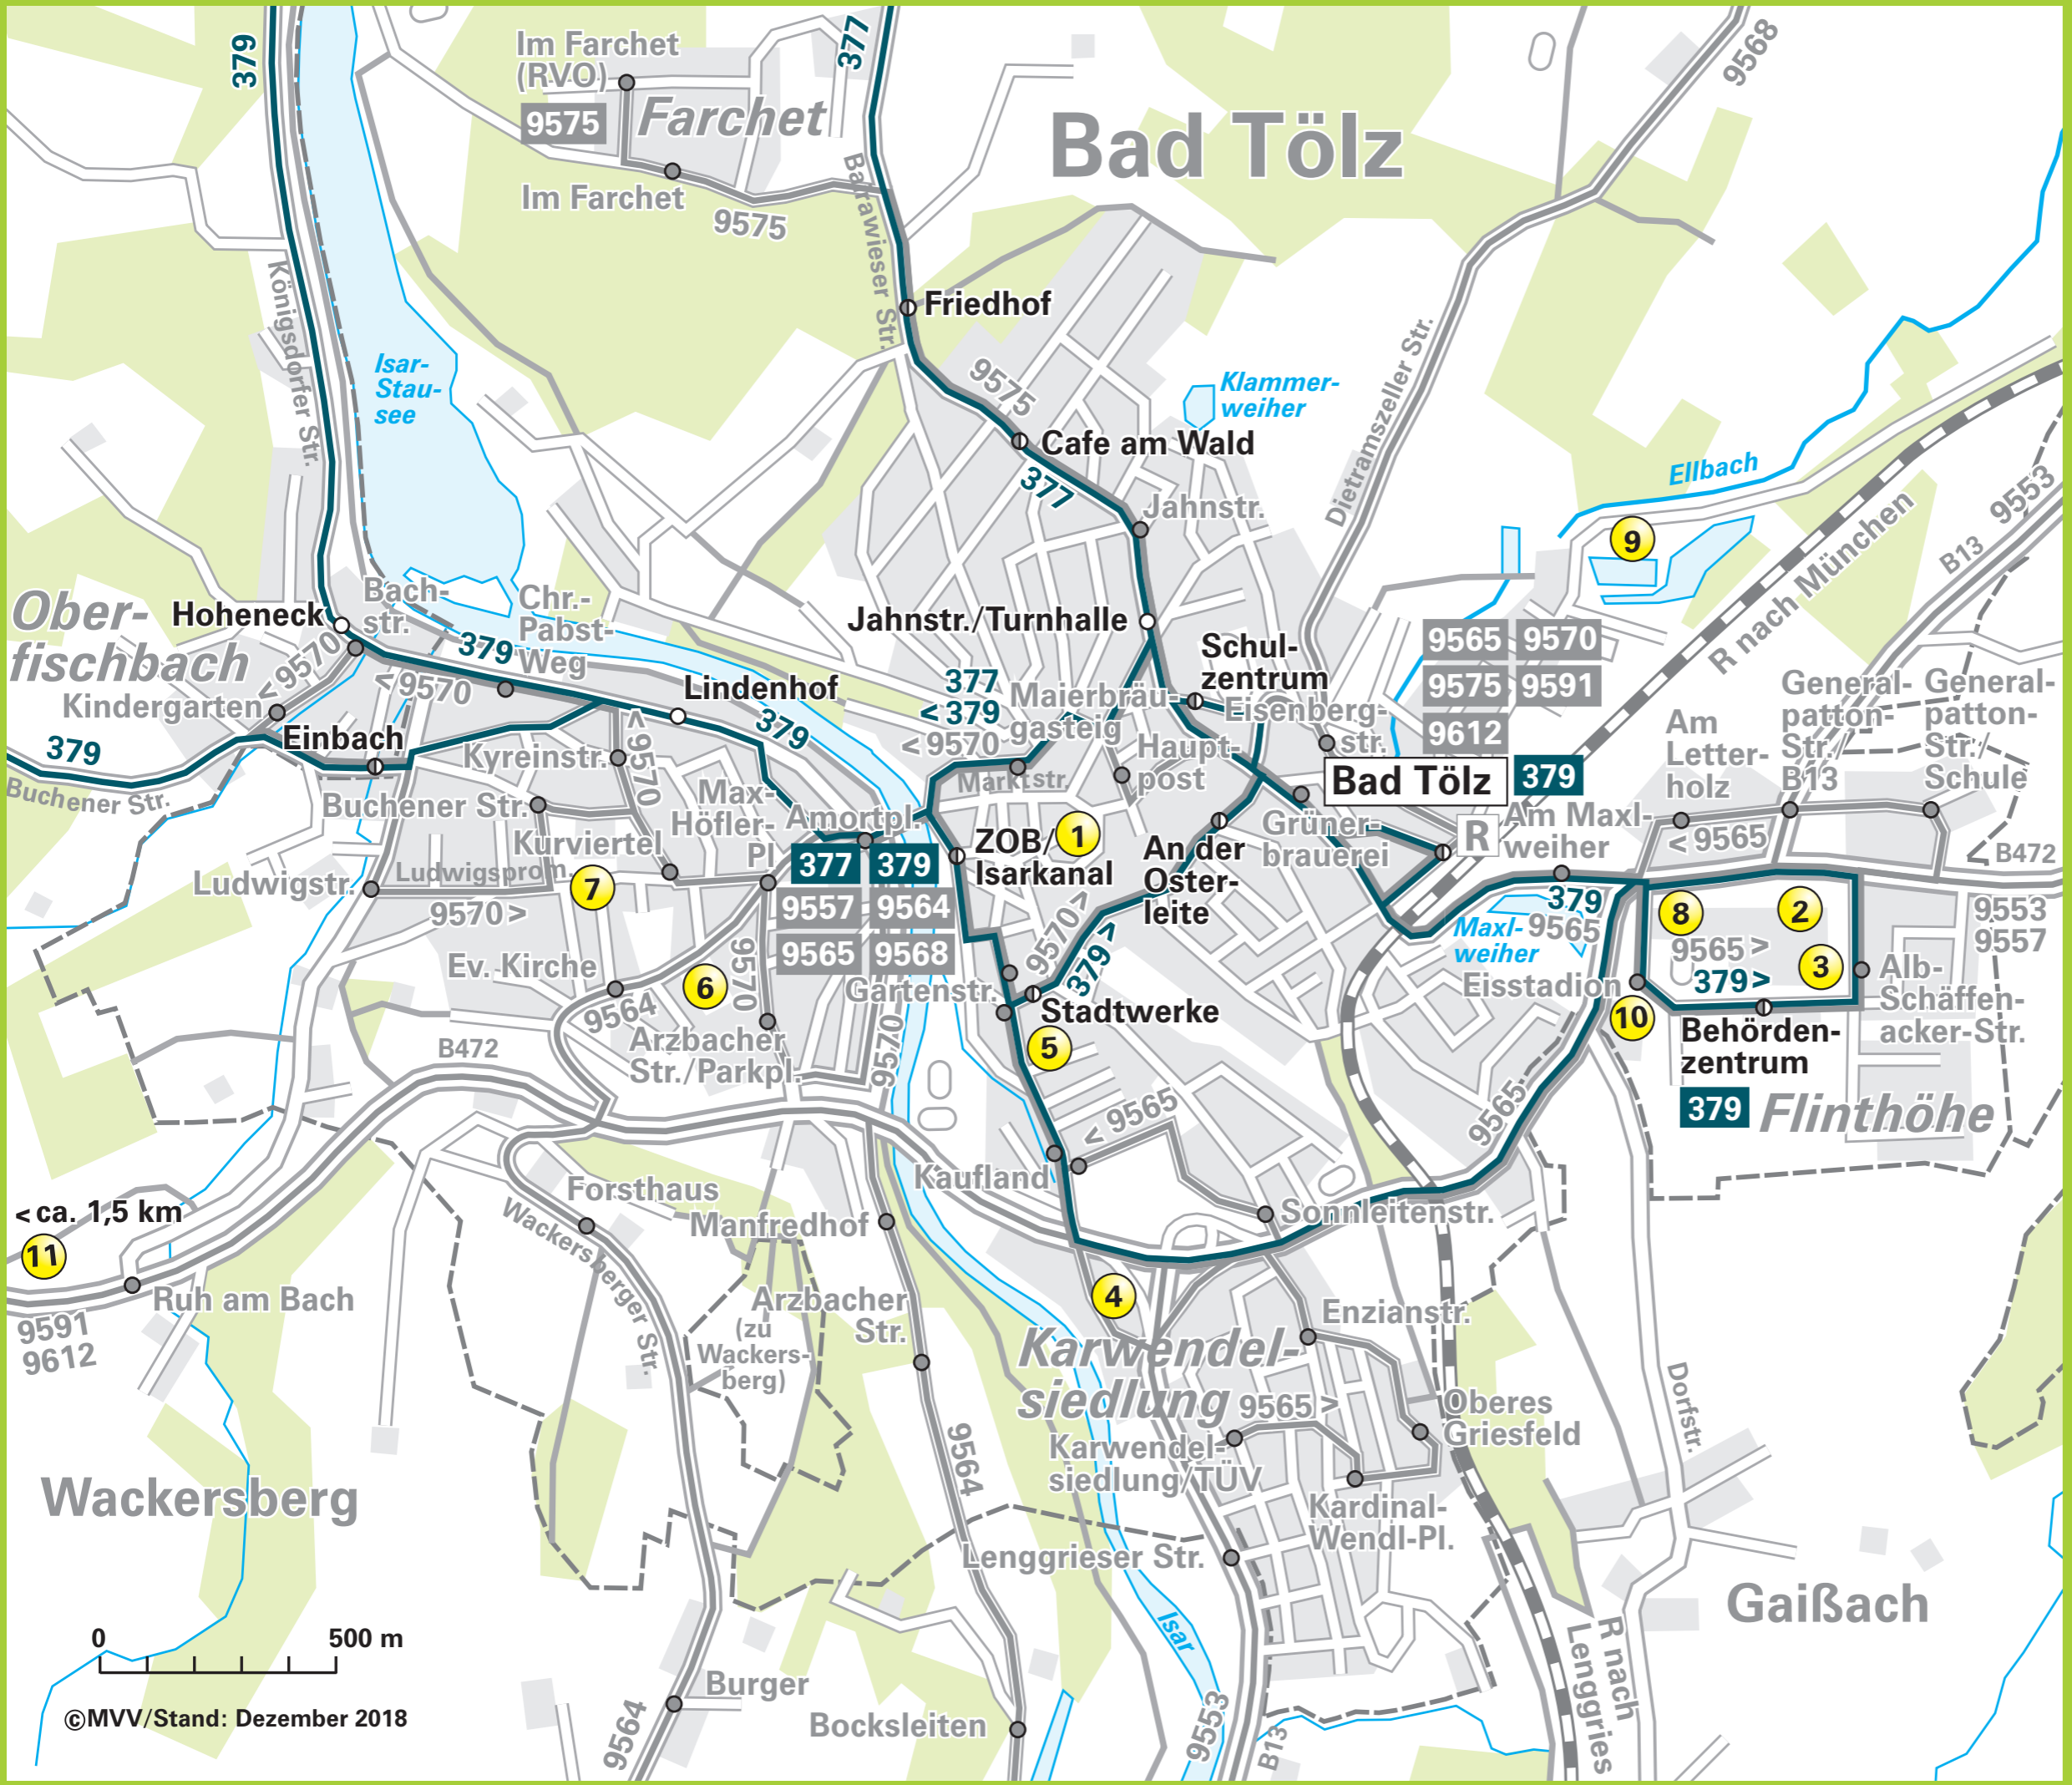

# Verkehrslinienplan Stadt Bad Tölz

### Legende:

- 1 Rathaus
- 2 Landratsamt/Finanzamt
- 3 Polizei
- 4 Feuerwehr
- 5 Stadtwerke
- 6 Stadtklinik/Kurklinik
- 7 Kurhaus/Wandelhalle
- 8 Hallenbad
- 9 Freibad
- 10 "Hacker-Pschorr-Arena"
- 11 Blombergbahn

**379** MVV-Regionalbus mit Haltestelle

**9570** Regionalbus mit Haltestelle (nicht im MVV)

**379 9570** Endhaltestelle

**R** Regionalzug mit Bahnhof (nicht im MVV)

--- Stadt-/Gemeindegrenze