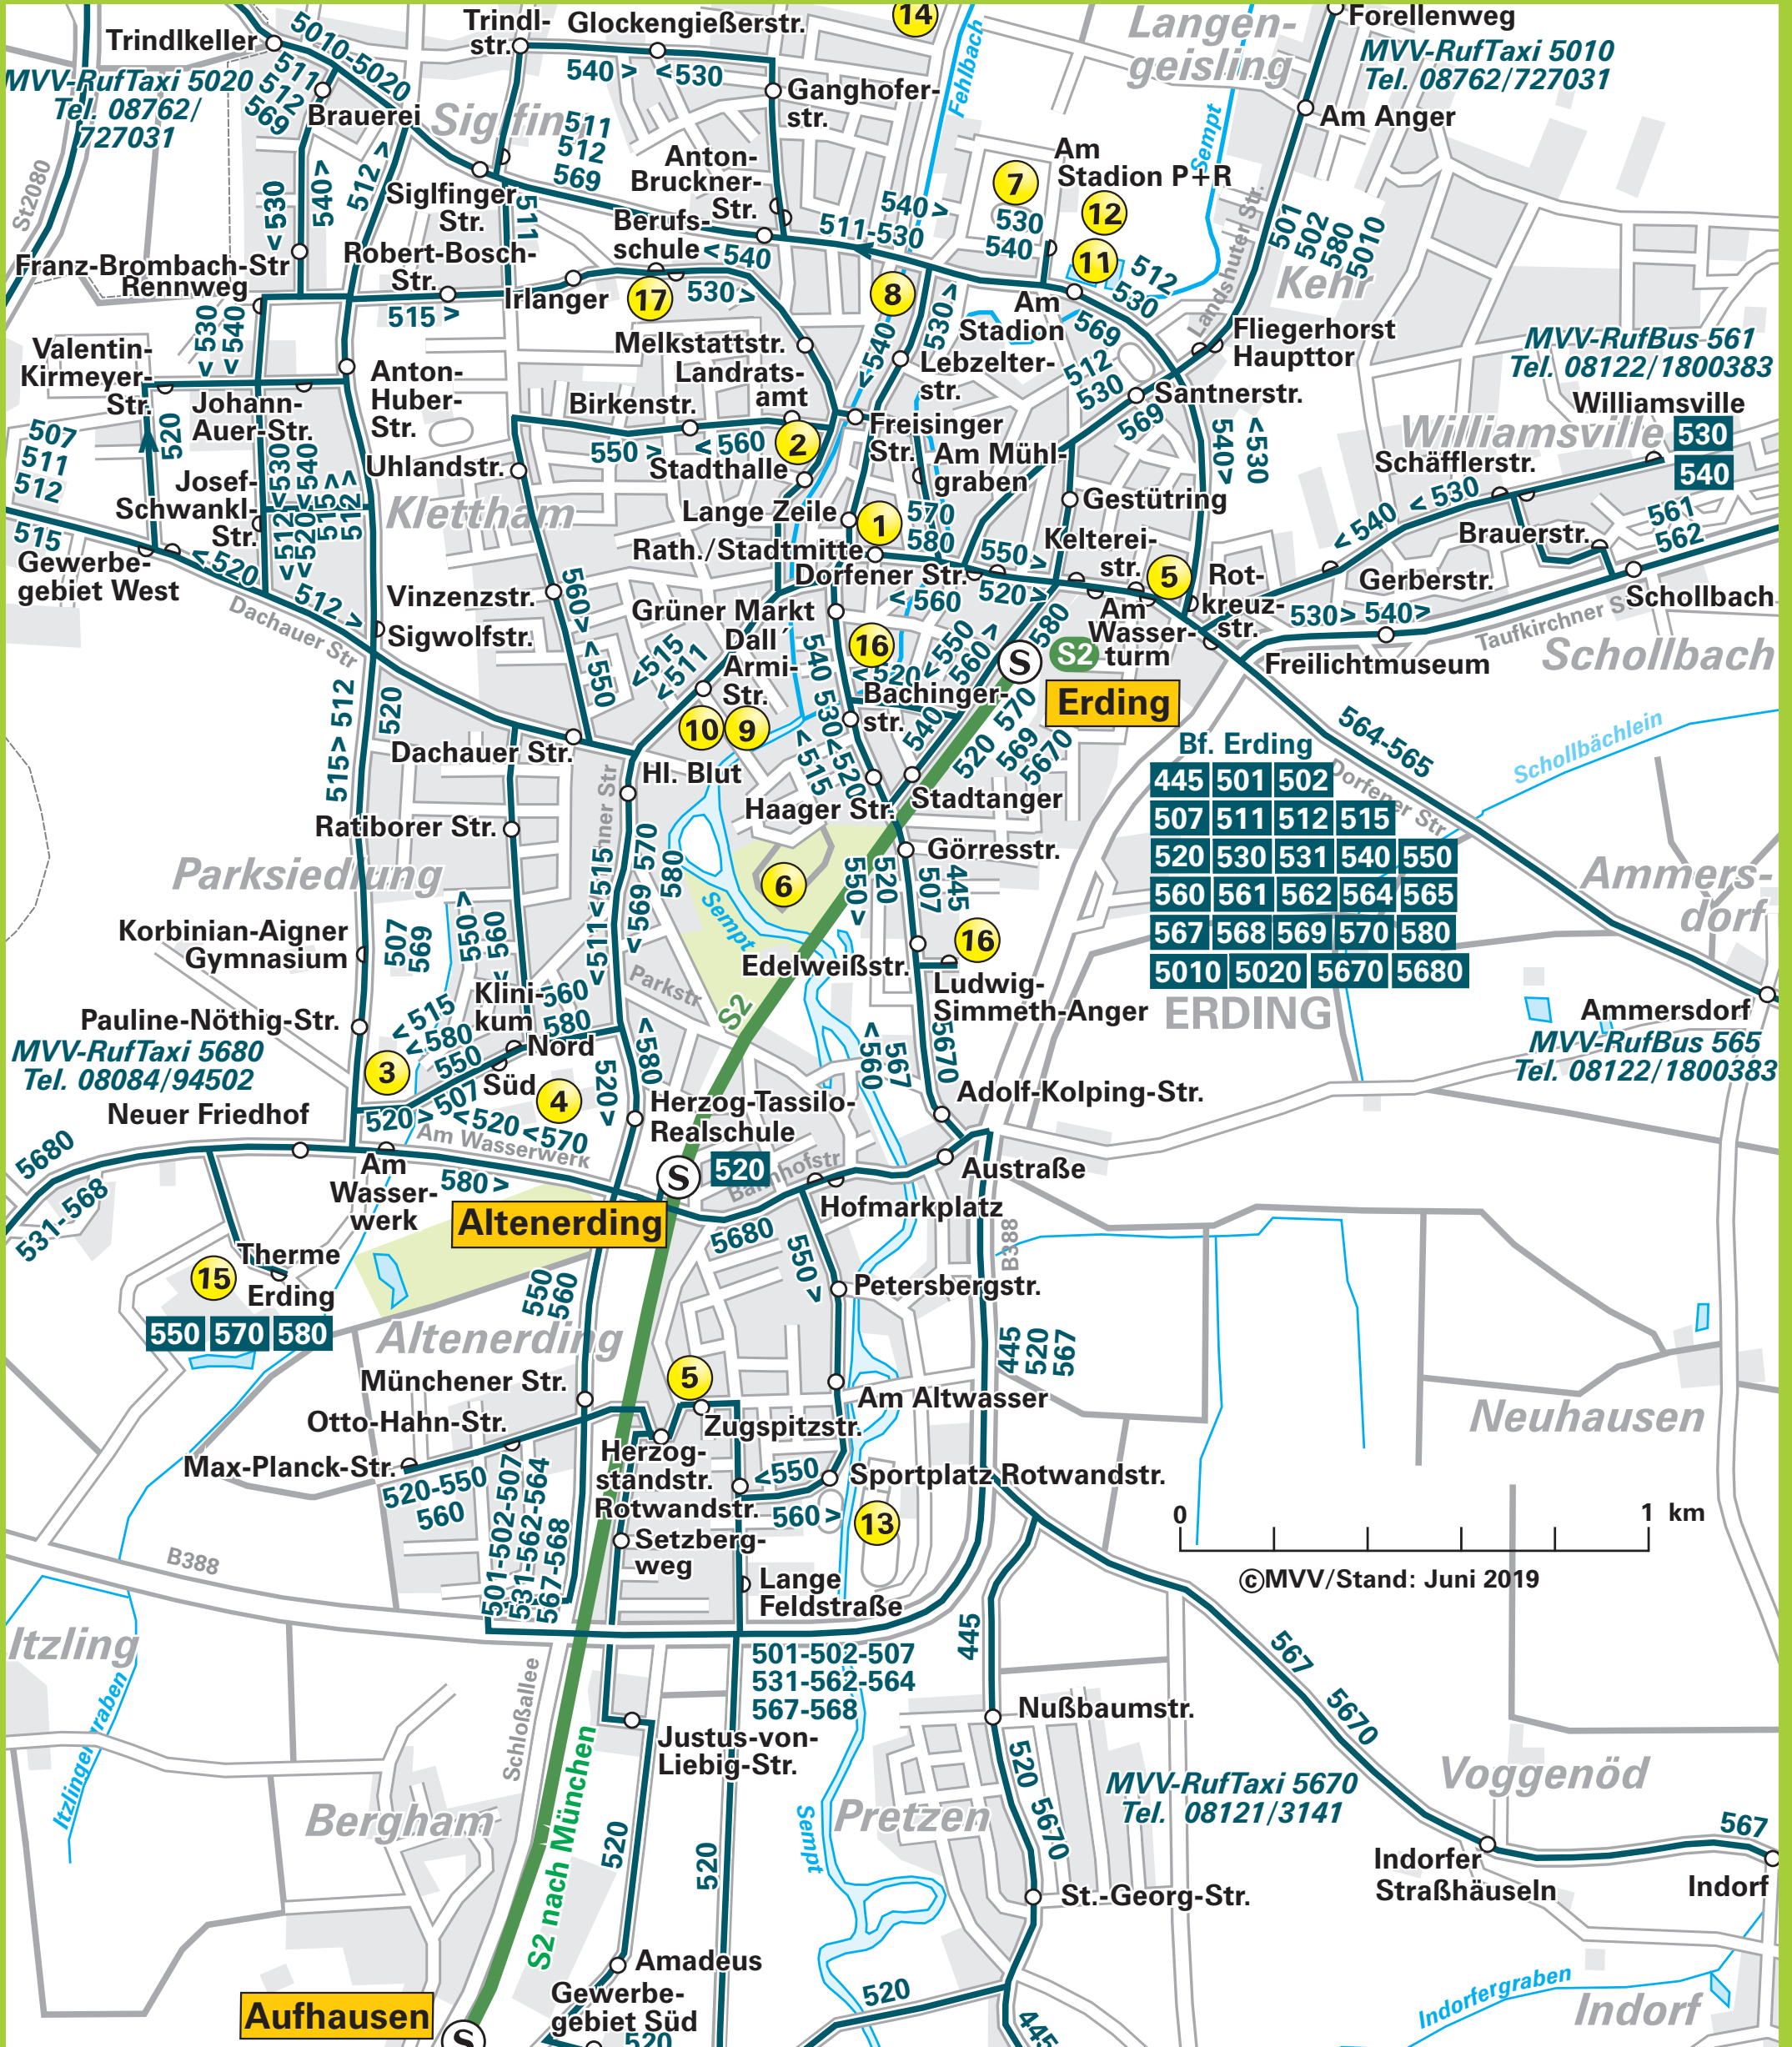

Legende:

1 Rathaus

2 Landratsamt/Stadthalle

3 Polizei

4 Klinikum

5 Post

6 Stadtpark

7 Festplatz/Stadion

8 Stadtwerke

9 Finanzamt

10 Amtsgericht

11 Freibad/Hallenbad

12 Eissporthalle

13 Freizeitzentrum "Sempt"

14 Freizeitgebiet "Kronthaler Weiher"

15 Wellnessbad "Therme Erding"

16 Grundschule

17 Berufsschule/  
Berufliche Oberschulen

S2 S-Bahn mit Bahnhof

580 Bus mit Haltestelle

Haltestelle einseitig

S2 580 Endhaltestelle

Stadt-/Gemeindegrenze

Münchner Verkehrs- und Tarifverbund

# Verkehrslinienplan Stadt Erding

445	501	502		
507	511	512	515	
520	530	531	540	550
560	561	562	564	565
567	568	569	570	580
5010	5020	5670	5680	