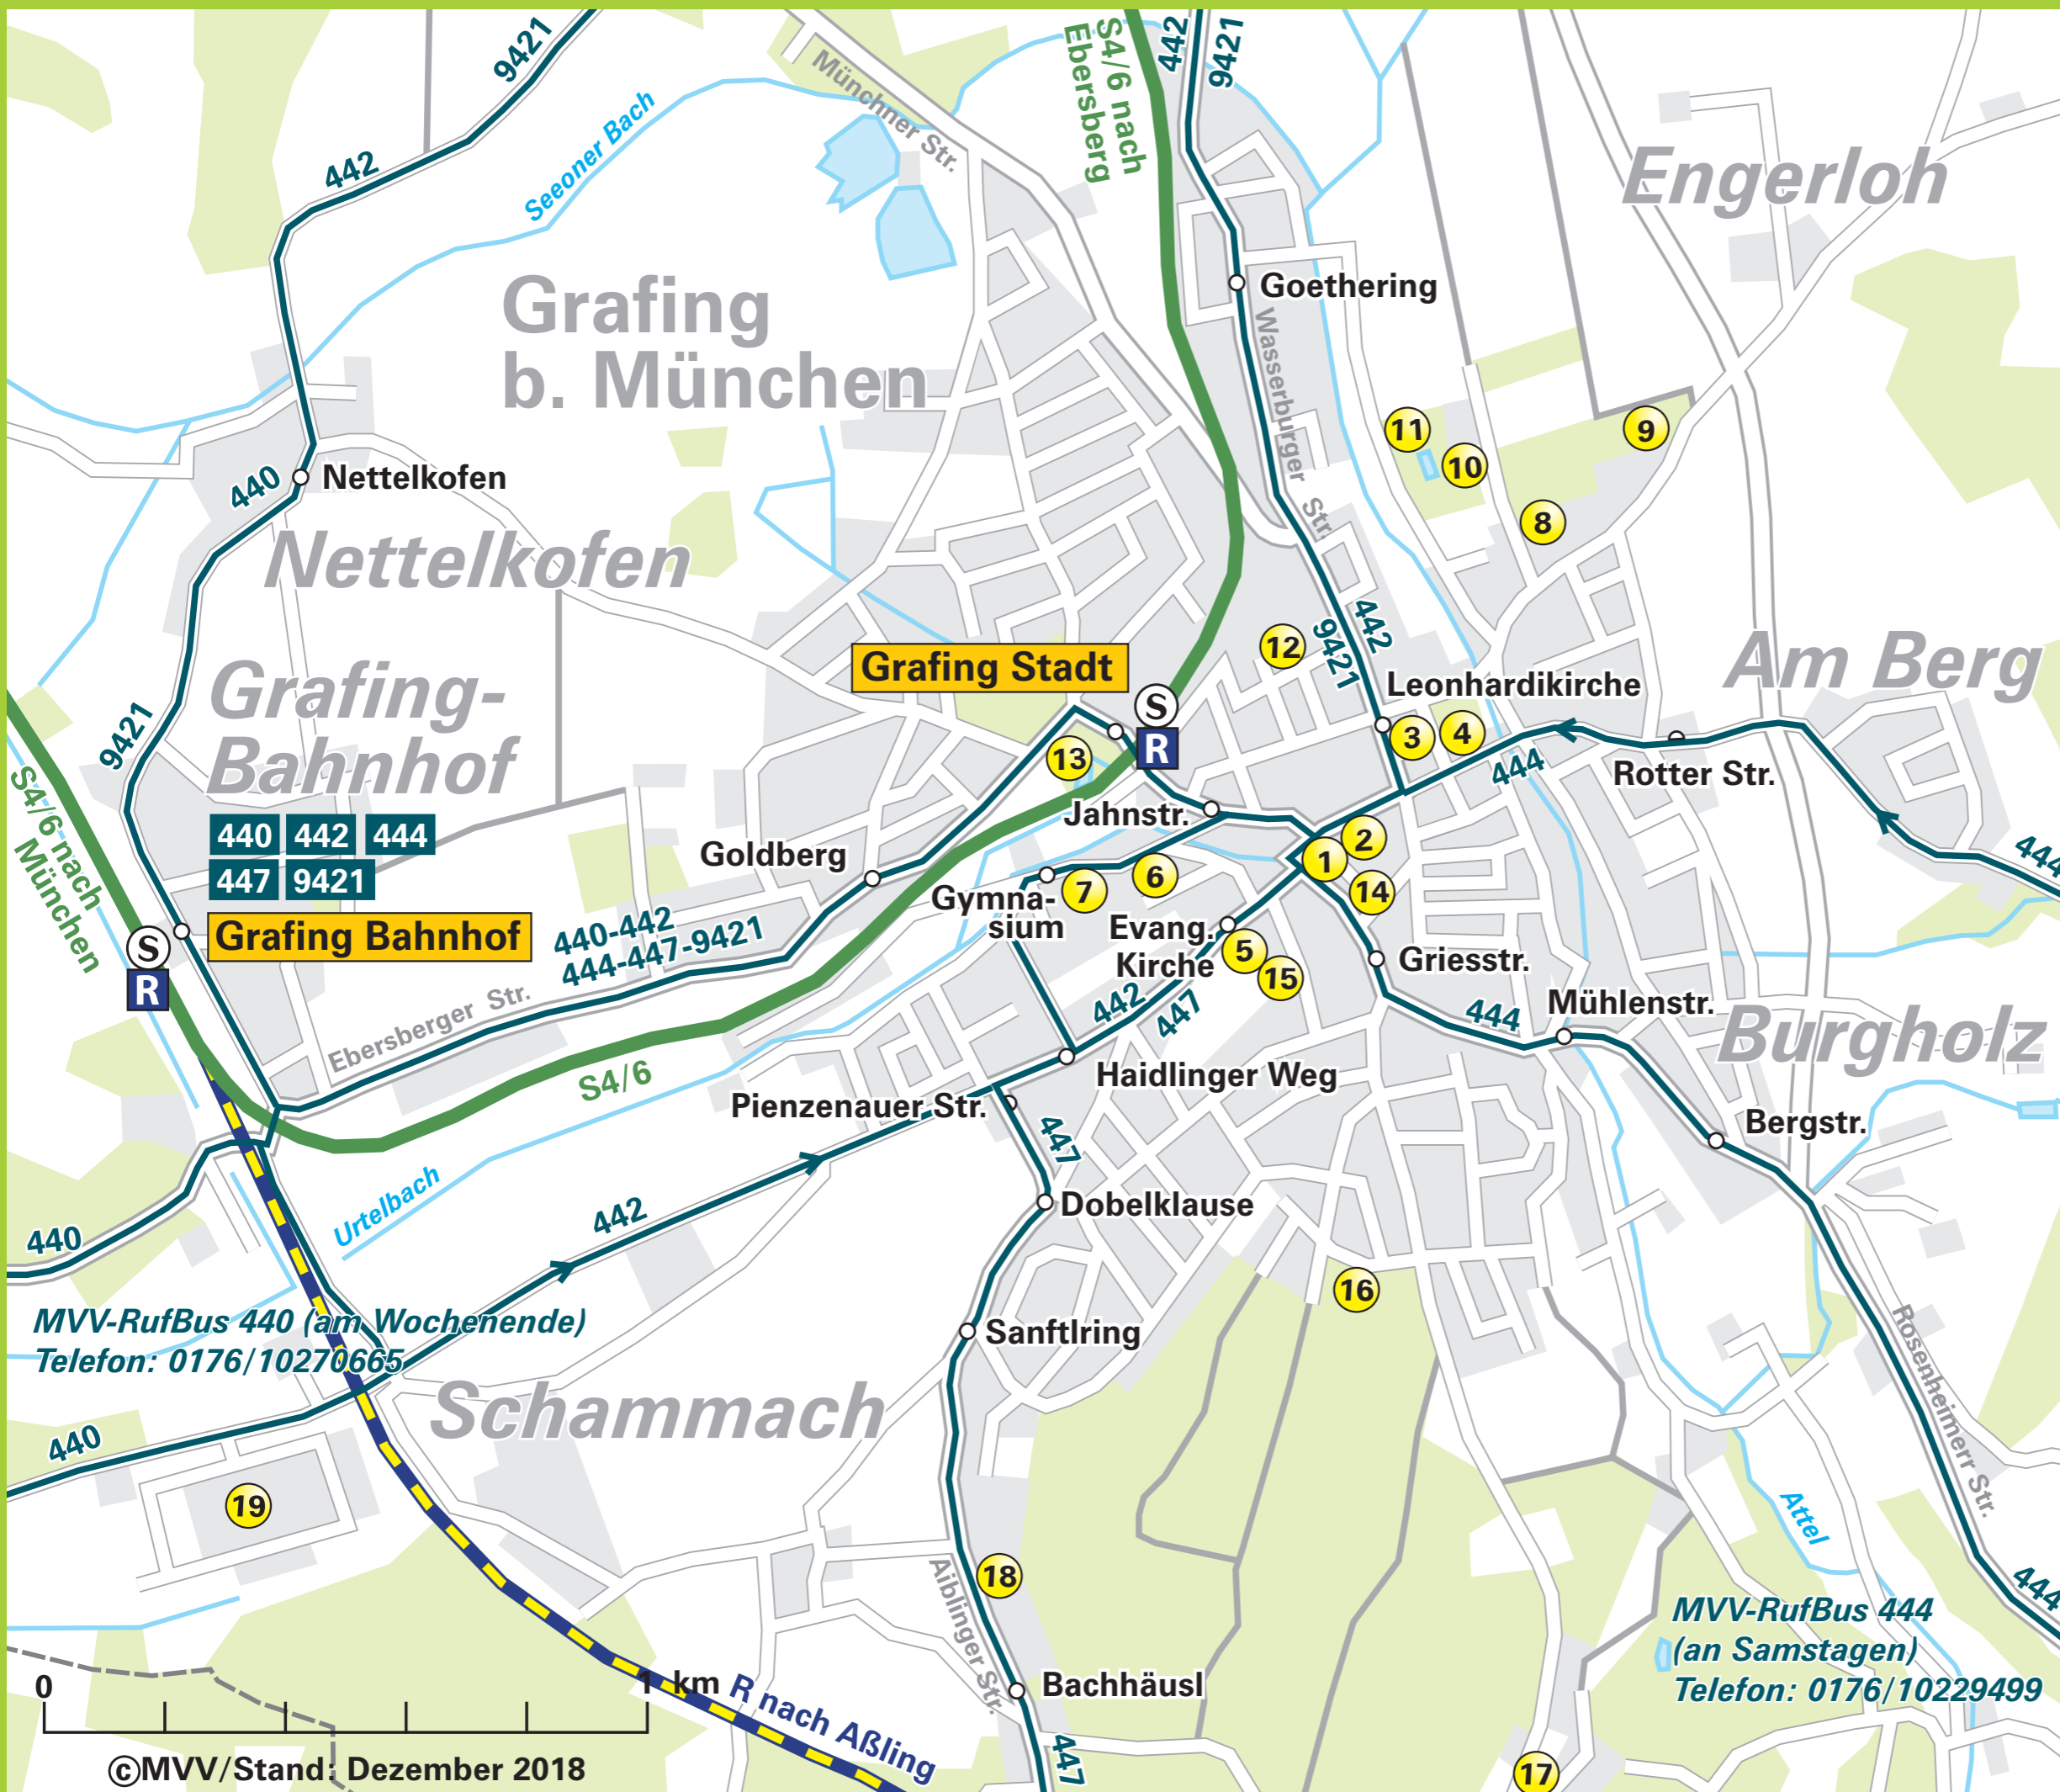

Verkehrslinienplan Stadt Grafting

Legende:

- 1 Rathaus
- 2 Marktplatz
- 3 Leonhardikirche
- 4 Kirche St. Ägidius
- 5 Evangelische Kirche
- 6 Stadthalle
- 7 Gymnasium
- 8 Grund- und Mittelschule
- 9 Johann-Cornelius-Schule (SFZ)
- 10 Eisstadion
- 11 Freibad
- 12 Kino
- 13 Stadtpark
- 14 Volkshochschule
- 15 Seniorenhaus
- 16 Waldfriedhof
- 17 Schloss Untereikofen
- 18 Gewerbepark Haidling
- 19 Gewerbegebiet Schammach

- S4 S-Bahn mit Bahnhof
- Regionalzug im MVV
- 444 Bus mit Haltestelle
- Haltestelle einseitig
- Endhaltestelle
- Stadt/Gemeindegrenze

MVV-RufBus 440 (am Wochenende)
Telefon: 0176/10270665

MVV-RufBus 444
(an Samstagen)
Telefon: 0176/10229499