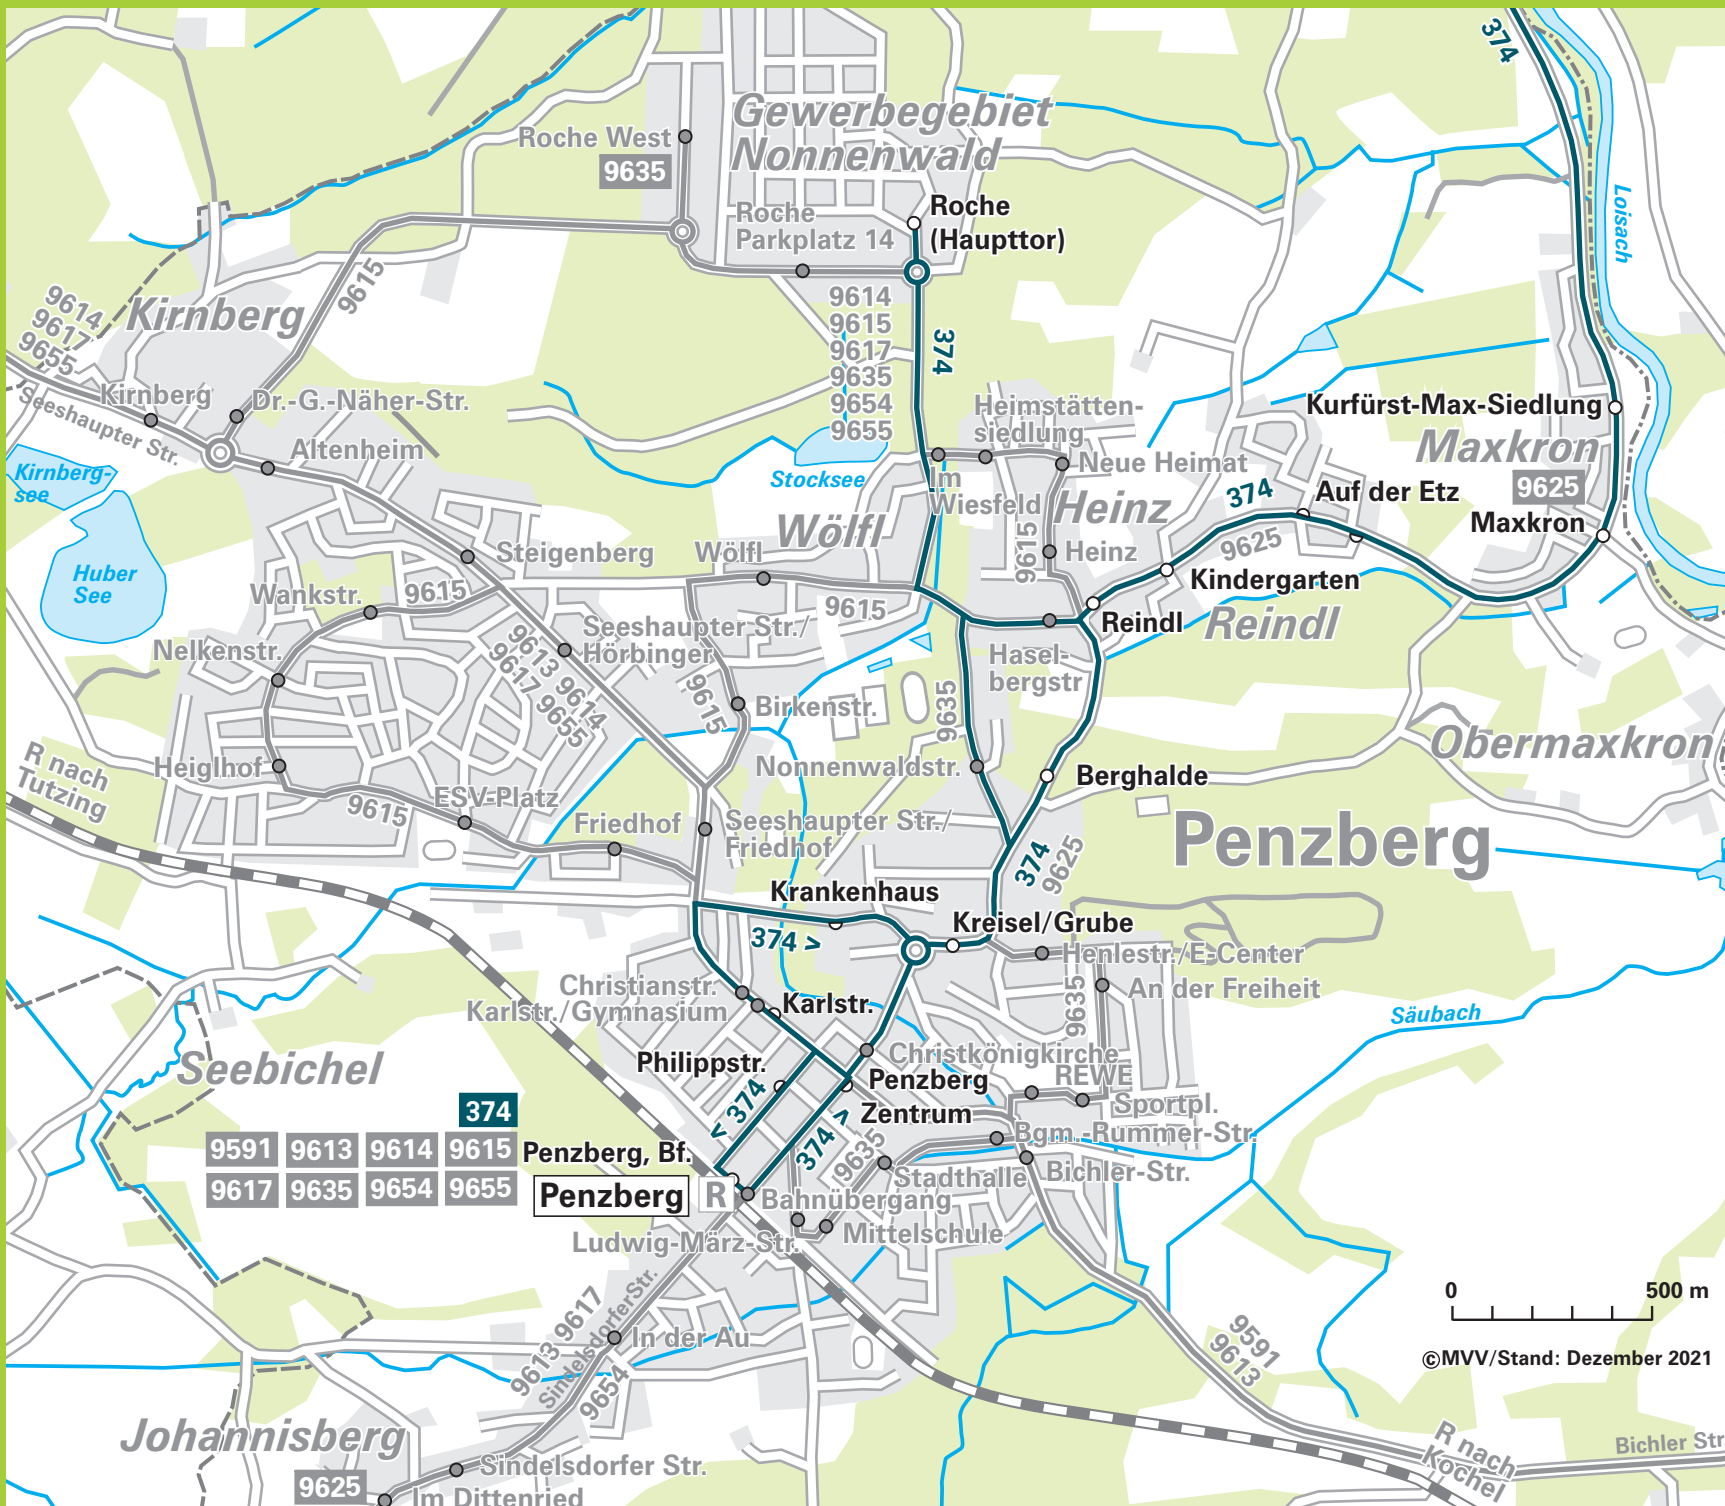

Verkehrslinienplan Stadt Penzberg

374 MVV-Regionalbus mit Haltestelle

9591 Regionalbus mit Haltestelle (nicht im MVV)

374 9591 Endhaltestelle

R Regionalzug mit Bahnhof (nicht im MVV)

--- Stadt-/Gemeindegrenze