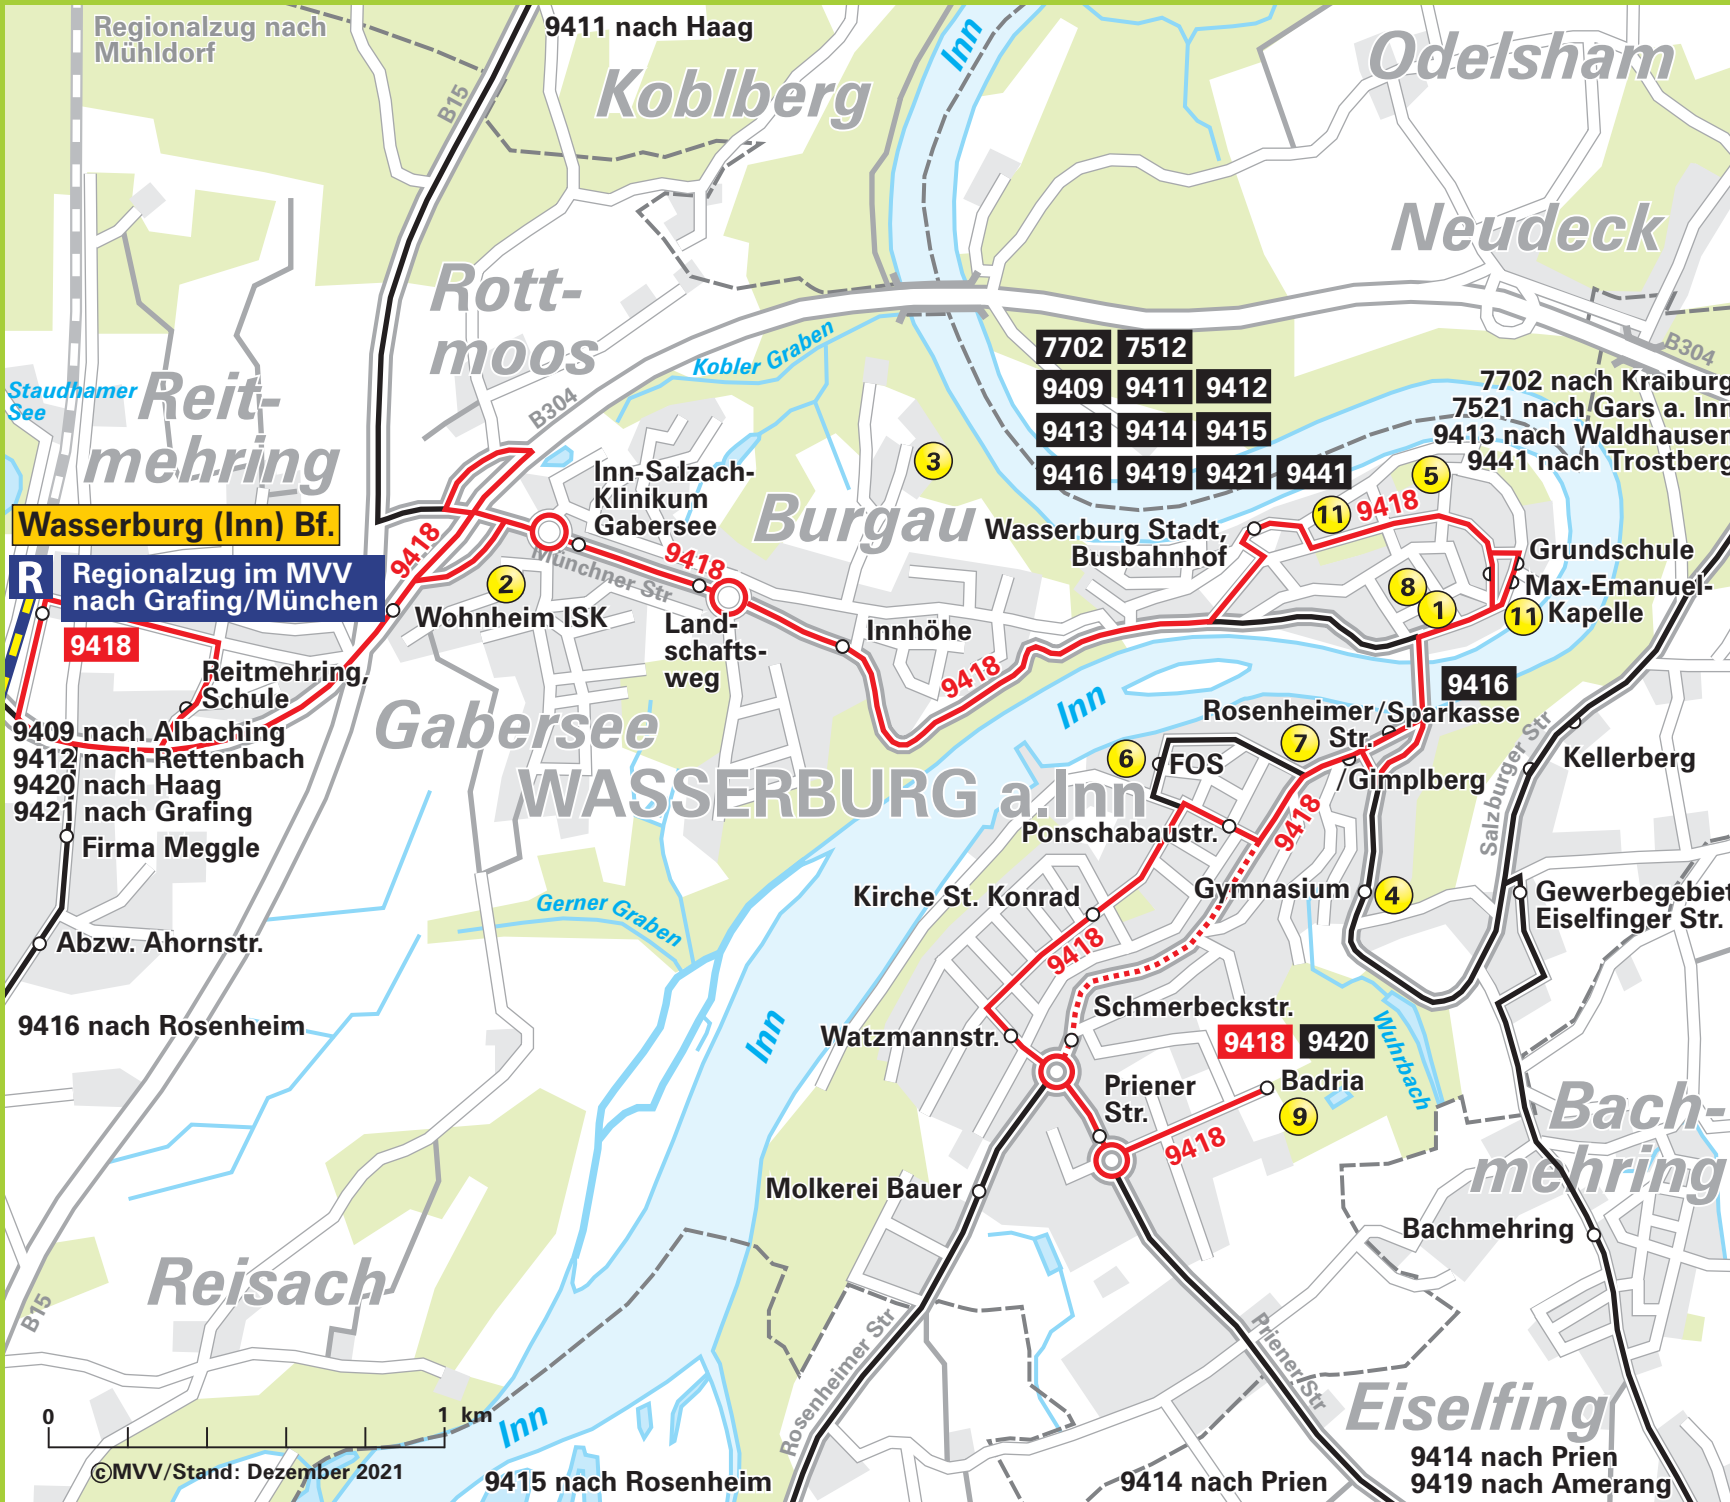

# Verkehrslinienplan Stadt Wasserburg

Legende:

- 1 Rathaus
- 2 kbo-Inn-Salzach-Klinikum
- 3 RoMed Kreisklinik
- 4 Gymnasium
- 5 Realschule
- 6 Berufsschule/FOS/BOS
- 7 Mittelschule
- 8 Museum Wasserburg
- 9 Badria
- 10 Stadtwerke
- 11 Bildungszentrum Sozialverwaltung

**R** Regionalzug im MVV

**9418** STADTBUS mit Haltestelle (nicht im MVV-Tarif)

Haltestelle einseitig

**9418** Endhaltestelle

**9416** Regionalbus mit Haltestelle (nicht im MVV-Tarif)

--- Stadt/Gemeindegrenze

7702 7512  
 9409 9411 9412  
 9413 9414 9415  
 9416 9419 9421 9441

7702 nach Kraiburg  
 7521 nach Gars a. Inn  
 9413 nach Waldhausen  
 9441 nach Trostberg

**Wasserburg (Inn) Bf.**

**R** Regionalzug im MVV nach Grafing/München

**9418**

9409 nach Albaching  
 9412 nach Rettenbach  
 9420 nach Haag  
 9421 nach Grafing  
 Firma Meggle

9416 nach Rosenheim

9415 nach Rosenheim

9414 nach Prien

9414 nach Prien  
9419 nach Amerang