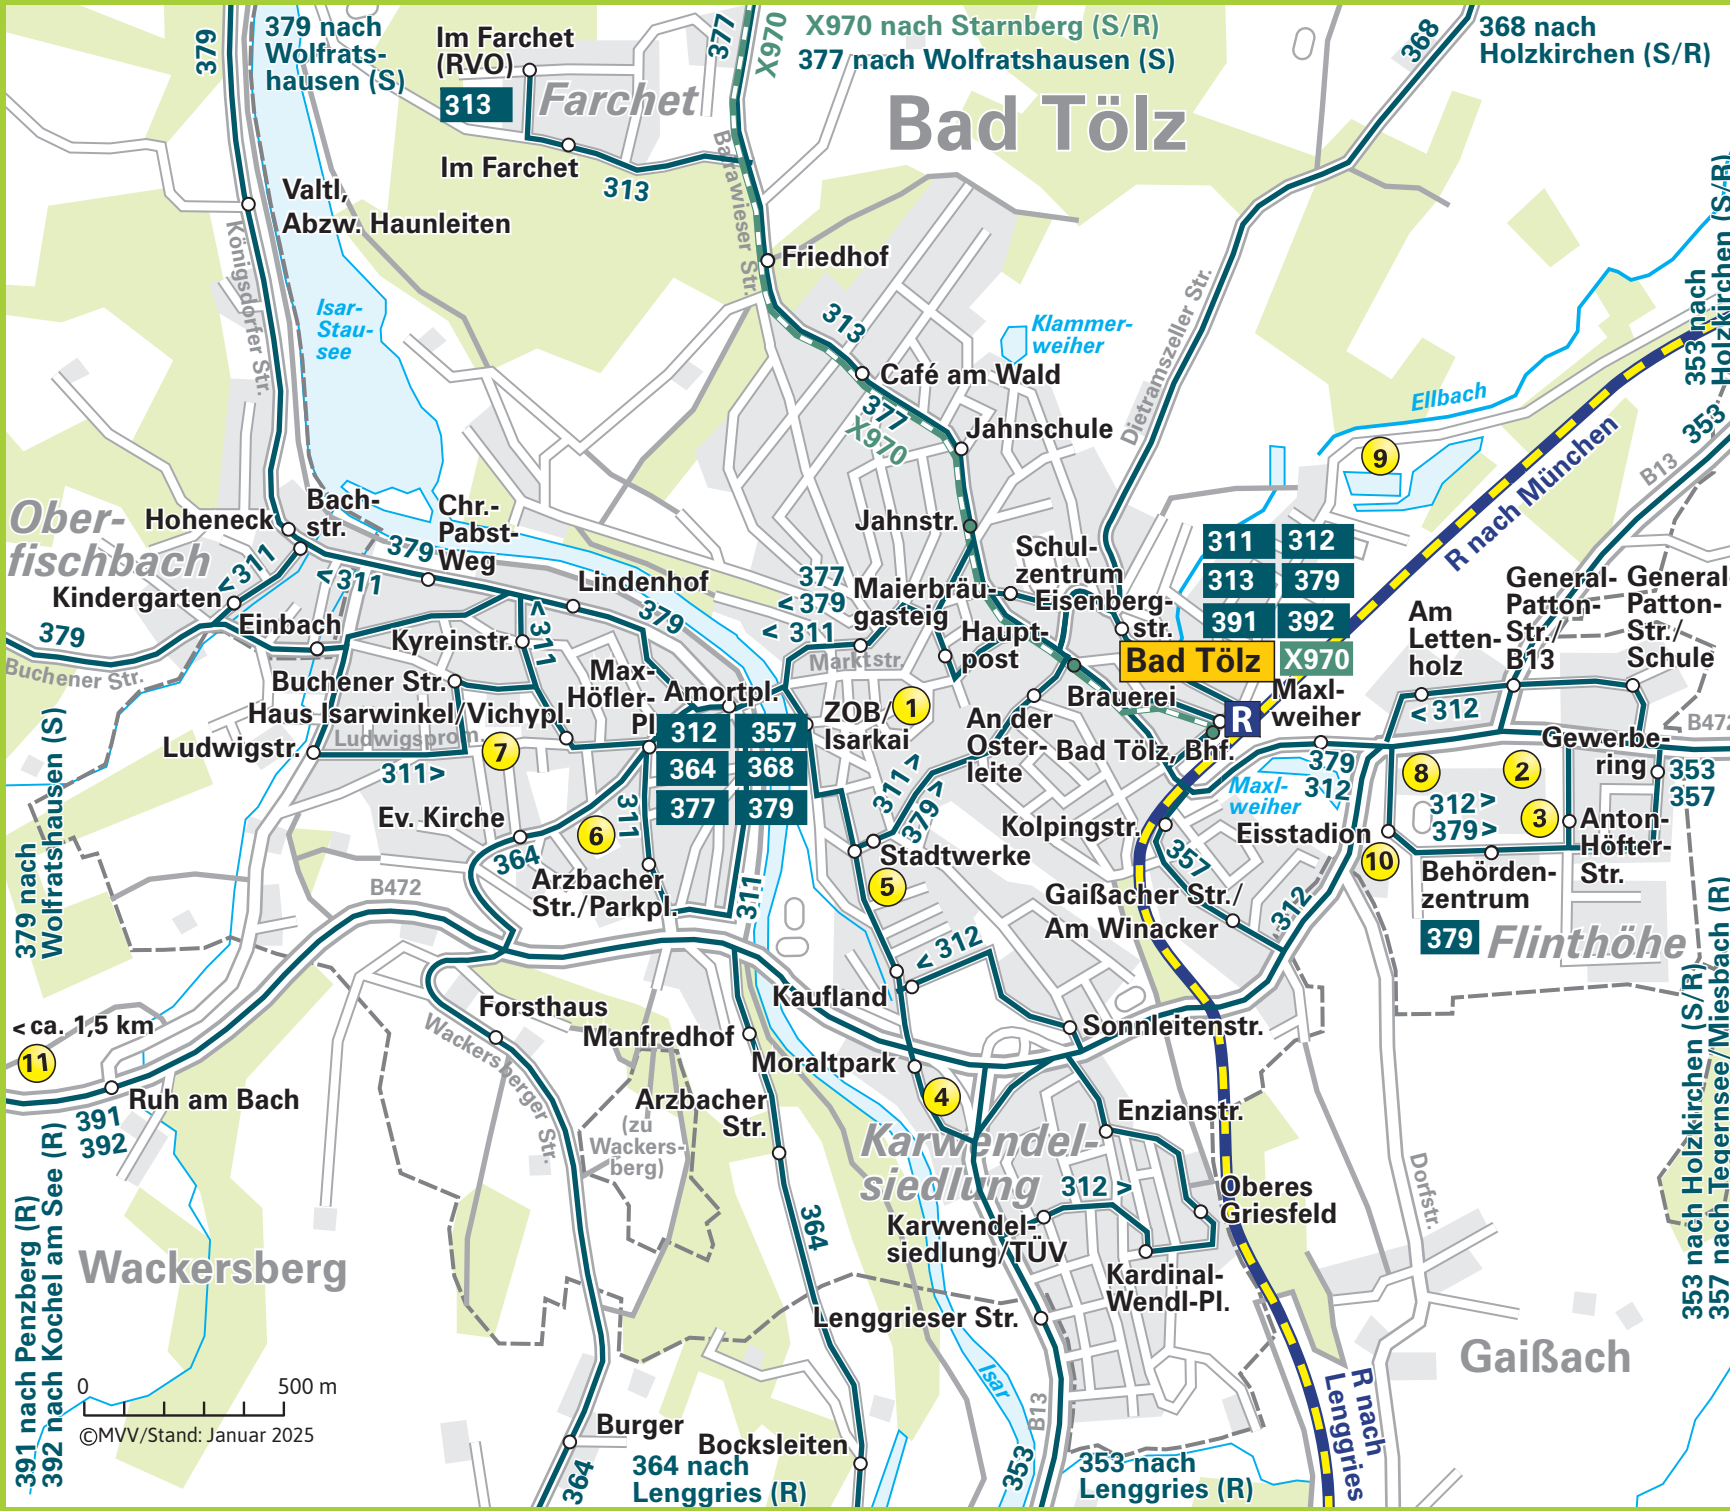

Verkehrslinienplan Stadt Bad Tölz

Legende:

- 1 Rathaus
- 2 Landratsamt/Finanzamt
- 3 Polizei
- 4 Feuerwehr
- 5 Stadtwerke
- 6 Stadtklinik/Kurklinik
- 7 Kurhaus/Wandelhalle
- 8 Hallenbad
- 9 Freibad
- 10 "Hacker-Pschorr-Arena"
- 11 Blombergbahn

X970 MVV-Expressbuslinie mit Haltestelle

379 MVV-Regionalbus mit Haltestelle

379 X970 Endhaltestelle

R Regionalzug im MVV mit Bahnhof

--- Stadt-/Gemeindegrenze